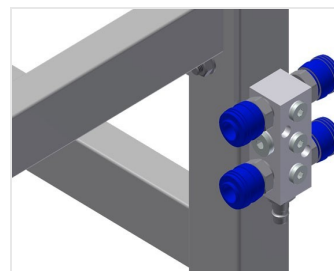

MST

Banchi di assemblaggio

MST 1000: Solida struttura in acciaio zincato. Rulli portanti in PVC. Regolabile in altezza.

MST 2000 - MST 3000: Banco di montaggio per tutti i lavori su telai e ante. Solida struttura in acciaio. Trasporto dei telai orizzontale. Piano di appoggio per utensili e accessori. Regolabile in altezza. Supporto del tavolo con listelli scorrevoli in PVC. Facilità di montaggio in un sistema modulare.

Rulli portanti in PVC MST 1000

Rulli portanti di L = 500 mm

Regolazione dell'altezza MST 1000

Regolazione dell'altezza 700 a 1.100 mm

Superficie di appoggio MST 2000 / MST 3000

Supporto del tavolo con listelli scorrevoli in PVC

Piano di appoggio MST 2000 / MST 3000

Piano di appoggio per utensili e accessori

Regolazione dell'altezza MST 2000 / MST 3000

Regolabile in altezza, altezza di lavoro regolabile tramite i piedini da 850 a 1.000 mm

Attacco dell'aria compressa quadruplo MST 2000 / MST 3000

Attacco quadruplo per utensili ad aria compressa

Ruote orientabili MST 2000 / MST 3000

Unità mobile con due ruote orientabili, con freno rotante e freno e due ruote fisse