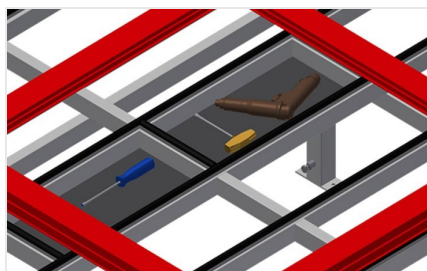

MST

Banchi di assemblaggio

MST 1000: Solida struttura in acciaio zincato. Rulli portanti in PVC. Regolabile in altezza.

MST 2000 - MST 3000: Banco di montaggio per tutti i lavori su telai e ante. Solida struttura in acciaio. Trasporto dei telai orizzontale. Piano di appoggio per utensili e accessori. Regolabile in altezza. Supporto del tavolo con listelli scorrevoli in PVC. Facilità di montaggio in un sistema modulare.

Rulli portanti in PVC MST 1000

Rulli portanti di L = 500 mm

Regolazione dell'altezza MST 1000

Regolazione dell'altezza 700 a 1.100 mm

Superficie di appoggio MST 2000 / MST 3000

Supporto del tavolo con listelli scorrevoli in PVC

Piano di appoggio MST 2000 / MST 3000

Piano di appoggio per utensili e accessori

Regolazione dell'altezza MST 2000 / MST 3000

Regolabile in altezza, altezza di lavoro regolabile tramite i piedini da 850 a 1.000 mm

Attacco dell'aria compressa quadruplo MST 2000 / MST 3000

Attacco quadruplo per utensili ad aria compressa

Ruote orientabili MST 2000 / MST 3000

Unità mobile con due ruote orientabili, con freno rotante e freno e due ruote fisse