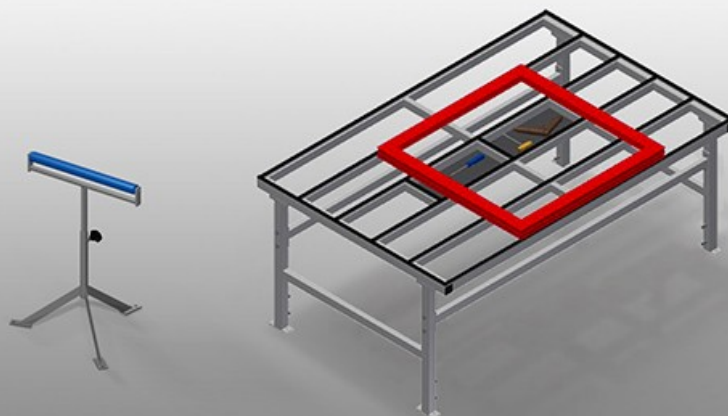

MST

Banchi di assemblaggio

MST 1000: Solida struttura in acciaio zincato. Rulli portanti in PVC. Regolabile in altezza.

MST 2000 - MST 3000: Banco di montaggio per tutti i lavori su telai e ante. Solida struttura in acciaio. Trasporto dei telai orizzontale. Piano di appoggio per utensili e accessori. Regolabile in altezza. Supporto del tavolo con listelli scorrevoli in PVC. Facilità di montaggio in un sistema modulare.

Rulli portanti in PVC MST 1000

Rulli portanti di L = 500 mm

Regolazione dell'altezza MST 1000

Regolazione dell'altezza 700 a 1.100 mm

Superficie di appoggio MST 2000 / MST 3000

Supporto del tavolo con listelli scorrevoli in PVC

Piano di appoggio MST 2000 / MST 3000

Piano di appoggio per utensili e accessori

Regolazione dell'altezza MST 2000 / MST 3000

Regolabile in altezza, altezza di lavoro regolabile tramite i piedini da 850 a 1.000 mm

Attacco dell'aria compressa quadruplo MST 2000 / MST 3000

Attacco quadruplo per utensili ad aria compressa

Ruote orientabili MST 2000 / MST 3000

Unità mobile con due ruote orientabili, con freno rotante e freno e due ruote fisse