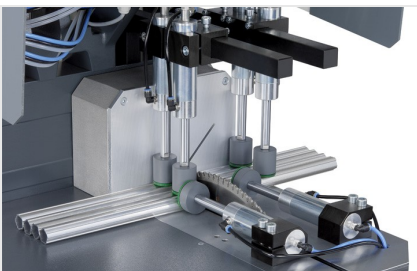

Opzioni

- Avanzamento idropneumatico della troncatrice
- Dispositivi di serraggio del materiale orizzontali
- Aspiratore
- Sistemi di battuta e misurazione
- Regolazione degli angoli intermedi tramite volantino e display digitale E 111 (non per MGS 142/31)
- Rulliere
- Lama
- Liquido di taglio di elevate prestazioni
- Motore con potenza erogata di 5,5 kW

Troncatrice per tagli obliqui MGS 142/21

Vd. MGS 142/11, ma:

- Alimentazione del profilo da destra e battuta a sinistra

Troncatrice per tagli obliqui MGS 142/31

Vd. MGS 142/11, ma:

- Apertura di gioco tra i taglienti per ottenere la migliore qualità di taglio. Nessun taglio a posteriori della lama della troncatrice
- Intervallo di inclinazione 90° fisso
- Lunghezza 910 mm, Profondità 1.335 mm, Altezza 1.840 mm, Peso 580 kg

Troncatrice per tagli obliqui MGS 142/31

Apertura di gioco tra i taglienti

Troncatrice per tagli obliqui MGS 142/31

Troncatrice per tagli obliqui MGS 142/11

Troncatrice per tagli obliqui MGS 142/11

Troncatrice per tagli obliqui MGS 142/11

Troncatrice per tagli obliqui MGS 142/11

Troncatrice per tagli obliqui MGS 142

Diagramma di taglio MGS 142

MGS 142 / TRONCATRICI MONOTESTA

- **MGS 142/11 - MGS 142/12 - MGS 142/21 - MGS 142/31 - MGS 142/32**
- Intervallo di inclinazione pneumatico da 90° a 45° (angolo intermedio opzionale)
- Area di taglio vd. diagramma di taglio
- Diametro della lama 500 mm
- Velocità di rotazione della lama della sega 2.800 1/min
- Collegamento elettrico 230/400 V, 3~, 50 Hz
- Potenza erogata 4 kW
- Attacco dell'aria compressa 7 bar
- Consumo d'aria per ogni ciclo di lavoro 20 l senza nebulizzazione, 32 l con nebulizzazione
- Lunghezza 910 mm, Profondità 1.335 mm, Altezza 1.840 mm, Peso 580 kg