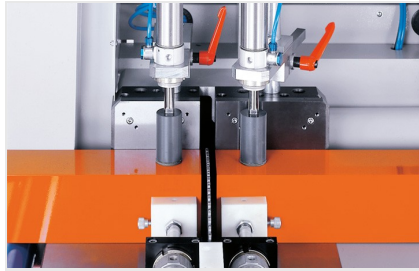

Opzioni

- Avanzamento idropneumatico della troncatrice
- Dispositivi di serraggio del materiale orizzontali
- Aspiratore
- Sistemi di battuta e misurazione
- Regolazione degli angoli intermedi tramite volantino e display digitale E 111 (non per MGS 142/31)
- Rulliere
- Lama
- Liquido di taglio di elevate prestazioni
- Motore con potenza erogata di 5,5 kW

Troncatrice per tagli obliqui MGS 142/21

Vd. MGS 142/11, ma:

- Alimentazione del profilo da destra e battuta a sinistra

Troncatrice per tagli obliqui MGS 142/31

Vd. MGS 142/11, ma:

- Apertura di gioco tra i taglienti per ottenere la migliore qualità di taglio. Nessun taglio a posteriori della lama della troncatrice
- Intervallo di inclinazione 90° fisso
- Lunghezza 910 mm, Profondità 1.335 mm, Altezza 1.840 mm, Peso 580 kg

Troncatrice per tagli obliqui MGS 142/31

Apertura di gioco tra i taglienti

Troncatrice per tagli obliqui MGS 142/31

Troncatrice per tagli obliqui MGS 142/11

Troncatrice per tagli obliqui MGS 142/11

Troncatrice per tagli obliqui MGS 142/11

Troncatrice per tagli obliqui MGS 142/11

Troncatrice per tagli obliqui MGS 142

Diagramma di taglio MGS 142

MGS 142 / TRONCATRICI MONOTESTA

- **MGS 142/11 - MGS 142/12 - MGS 142/21 - MGS 142/31 - MGS 142/32**
- Intervallo di inclinazione pneumatico da 90° a 45° (angolo intermedio opzionale)
- Area di taglio vd. diagramma di taglio
- Diametro della lama 500 mm
- Velocità di rotazione della lama della sega 2.800 1/min
- Collegamento elettrico 230/400 V, 3~, 50 Hz
- Potenza erogata 4 kW
- Attacco dell'aria compressa 7 bar
- Consumo d'aria per ogni ciclo di lavoro 20 l senza nebulizzazione, 32 l con nebulizzazione
- Lunghezza 910 mm, Profondità 1.335 mm, Altezza 1.840 mm, Peso 580 kg