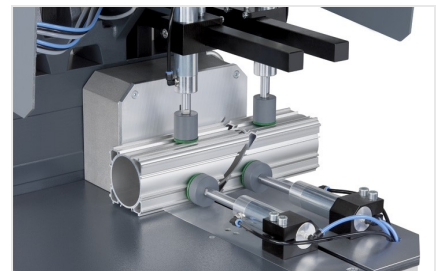

Opzioni

- Avanzamento idropneumatico della troncatrice
- Dispositivi di serraggio del materiale orizzontali
- Aspiratore
- Sistemi di battuta e misurazione
- Regolazione degli angoli intermedi tramite volantino e display digitale E 111 (non per MGS 142/31)
- Rulliere
- Lama
- Liquido di taglio di elevate prestazioni
- Motore con potenza erogata di 5,5 kW

Troncatrice per tagli obliqui MGS 142/21

Vd. MGS 142/11, ma:

- Alimentazione del profilo da destra e battuta a sinistra

Troncatrice per tagli obliqui MGS 142/31

Vd. MGS 142/11, ma:

- Apertura di gioco tra i taglienti per ottenere la migliore qualità di taglio. Nessun taglio a posteriori della lama della troncatrice
- Intervallo di inclinazione 90° fisso
- Lunghezza 910 mm, Profondità 1.335 mm, Altezza 1.840 mm, Peso 580 kg

Troncatrice per tagli obliqui MGS 142/31

Apertura di gioco tra i taglienti

Troncatrice per tagli obliqui MGS 142/31

Troncatrice per tagli obliqui MGS 142/11

Troncatrice per tagli obliqui MGS 142/11

Troncatrice per tagli obliqui MGS 142/11

Troncatrice per tagli obliqui MGS 142/11

Troncatrice per tagli obliqui MGS 142

Diagramma di taglio MGS 142

MGS 142 / TRONCATRICI MONOTESTA

- **MGS 142/11 - MGS 142/12 - MGS 142/21 - MGS 142/31 - MGS 142/32**
- Intervallo di inclinazione pneumatico da 90° a 45° (angolo intermedio opzionale)
- Area di taglio vd. diagramma di taglio
- Diametro della lama 500 mm
- Velocità di rotazione della lama della sega 2.800 1/min
- Collegamento elettrico 230/400 V, 3~, 50 Hz
- Potenza erogata 4 kW
- Attacco dell'aria compressa 7 bar
- Consumo d'aria per ogni ciclo di lavoro 20 l senza nebulizzazione, 32 l con nebulizzazione
- Lunghezza 910 mm, Profondità 1.335 mm, Altezza 1.840 mm, Peso 580 kg