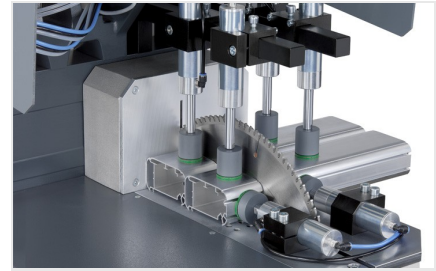

Opzioni

- Avanzamento idropneumatico della troncatrice
- Dispositivi di serraggio del materiale orizzontali
- Aspiratore
- Sistemi di battuta e misurazione
- Regolazione degli angoli intermedi tramite volantino e display digitale E 111 (non per MGS 142/31)
- Rulliere
- Lama
- Liquido di taglio di elevate prestazioni
- Motore con potenza erogata di 5,5 kW

Troncatrice per tagli obliqui MGS 142/21

Vd. MGS 142/11, ma:

- Alimentazione del profilo da destra e battuta a sinistra

Troncatrice per tagli obliqui MGS 142/31

Vd. MGS 142/11, ma:

- Apertura di gioco tra i taglienti per ottenere la migliore qualità di taglio. Nessun taglio a posteriori della lama della troncatrice
- Intervallo di inclinazione 90° fisso
- Lunghezza 910 mm, Profondità 1.335 mm, Altezza 1.840 mm, Peso 580 kg

Troncatrice per tagli obliqui MGS 142/31

Apertura di gioco tra i taglienti

Troncatrice per tagli obliqui MGS 142/31

Troncatrice per tagli obliqui MGS 142/11

Troncatrice per tagli obliqui MGS 142/11

Troncatrice per tagli obliqui MGS 142/11

Troncatrice per tagli obliqui MGS 142/11

Troncatrice per tagli obliqui MGS 142

Diagramma di taglio MGS 142

MGS 142 / TRONCATRICI MONOTESTA

- **MGS 142/11 - MGS 142/12 - MGS 142/21 - MGS 142/31 - MGS 142/32**
- Intervallo di inclinazione pneumatico da 90° a 45° (angolo intermedio opzionale)
- Area di taglio vd. diagramma di taglio
- Diametro della lama 500 mm
- Velocità di rotazione della lama della sega 2.800 1/min
- Collegamento elettrico 230/400 V, 3~, 50 Hz
- Potenza erogata 4 kW
- Attacco dell'aria compressa 7 bar
- Consumo d'aria per ogni ciclo di lavoro 20 l senza nebulizzazione, 32 l con nebulizzazione
- Lunghezza 910 mm, Profondità 1.335 mm, Altezza 1.840 mm, Peso 580 kg