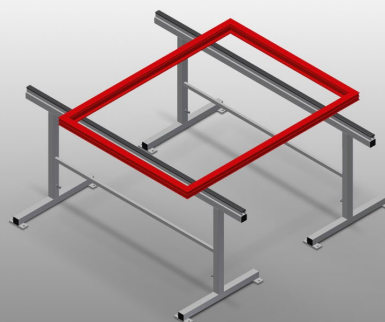

### MB2000

Tavoli di montaggio  
verticali

Cavalletti di montaggio per lavorare su grandi elementi di finestre

- Solida struttura in acciaio
- Cavalletto di montaggio lungo 2,0 m
- Facilità di montaggio in un sistema modulare
- Supporto per profilo di gomma
- Kit di cavalletti di montaggio (1 paio)
- Regolabile in altezza.

### Superficie di appoggio

Appoggio con profilo in gomma

### Regolazione dell'altezza

Regolabile in altezza da 850 a 1.000 mm

### MB 2000 / TAVOLI DI MONTAGGIO VERTICALI

---

- Lunghezza 2.000 mm
- Larghezza 700 mm
- Altezza 850 a 1.000 mm
- Peso 40 kg