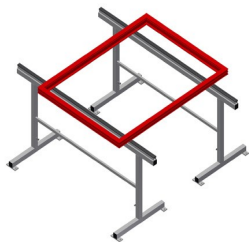

### MB2000

Tavoli di montaggio  
verticali

Cavalletti di montaggio per lavorare su grandi elementi di finestre

- Solida struttura in acciaio
- Cavalletto di montaggio lungo 2,0 m
- Facilità di montaggio in un sistema modulare
- Supporto per profilo di gomma
- Kit di cavalletti di montaggio (1 paio)
- Regolabile in altezza.

### Superficie di appoggio

Appoggio con profilo in gomma

### Regolazione dell'altezza

Regolabile in altezza da 850 a 1.000 mm

### MB 2000 / TAVOLI DI MONTAGGIO VERTICALI

---

- Lunghezza 2.000 mm
- Larghezza 700 mm
- Altezza 850 a 1.000 mm
- Peso 40 kg