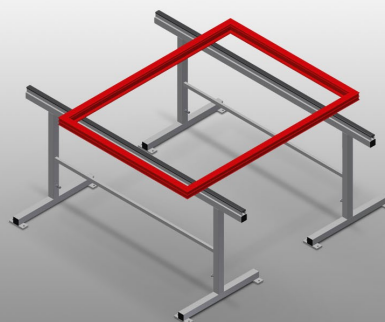

MB2000

Tavoli di montaggio
verticali

Cavalletti di montaggio per lavorare su grandi elementi di finestre

- Solida struttura in acciaio
- Cavalletto di montaggio lungo 2,0 m
- Facilità di montaggio in un sistema modulare
- Supporto per profilo di gomma
- Kit di cavalletti di montaggio (1 paio)
- Regolabile in altezza.

Cavalletti di montaggio (1 paio) MB 2000

Superficie di appoggio

Appoggio con profilo in gomma

Regolazione dell'altezza

Regolabile in altezza da 850 a 1.000 mm

MB 2000 / TAVOLI DI MONTAGGIO VERTICALI

- Lunghezza 2.000 mm
- Larghezza 700 mm
- Altezza 850 a 1.000 mm
- Peso 40 kg