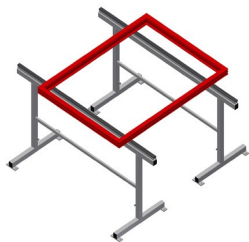

MB2000

Tavoli di montaggio
verticali

Cavalletti di montaggio per lavorare su grandi elementi di finestre

- Solida struttura in acciaio
- Cavalletto di montaggio lungo 2,0 m
- Facilità di montaggio in un sistema modulare
- Supporto per profilo di gomma
- Kit di cavalletti di montaggio (1 paio)
- Regolabile in altezza.

Cavalletti di montaggio (1 paio) MB 2000

Superficie di appoggio

Appoggio con profilo in gomma

Regolazione dell'altezza

Regolabile in altezza da 850 a 1.000 mm

MB 2000 / TAVOLI DI MONTAGGIO VERTICALI

- Lunghezza 2.000 mm
- Larghezza 700 mm
- Altezza 850 a 1.000 mm
- Peso 40 kg