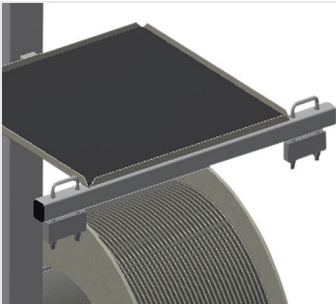

### 密封胶条车

用于放置密封胶条卷的密封胶条车

- 钢制结构，坚固稳定
- 可以放置四卷密封胶条
- 拉入密封件时必不可少
- 能调整以放置不同直径的密封胶条
- 工具托盘
- 四个转向滚轮，两个带刹车

密封胶条车DW 4

转向滚轮

四个转向滚轮，两个带刹车，实现高机动性并保证轻松、安全的操作

密封胶条卷支架

可容纳四个密封胶条卷。卷轴可依据胶条卷大小进行调整

放卷制动器

每个卷轴均带有放卷制动器

放置工具

工具可存放在作业高度上