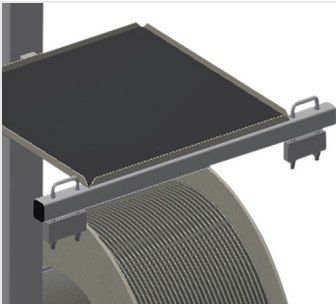

放卷制动器

每个卷轴均带有放卷制动器