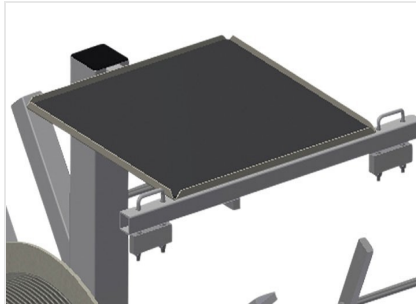

### 密封胶条车

用于放置密封胶条卷的密封胶条车

- 钢制结构，坚固稳定
- 可以放置四卷密封胶条
- 拉入密封件时必不可少
- 能调整以放置不同直径的密封胶条
- 工具托盘
- 四个转向滚轮，两个带刹车

密封胶条车DW 4

转向滚轮

四个转向滚轮，两个带刹车，实现高机动性并保证轻松、安全的操作

密封胶条卷支架

可容纳四个密封胶条卷。卷轴可依据胶条卷大小进行调整

放卷制动器

每个卷轴均带有放卷制动器

放置工具

工具可存放在作业高度上