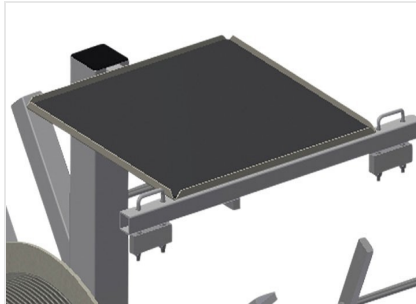

放置工具

工具可存放在作业高度上