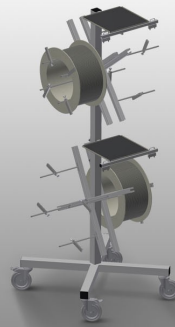

DW4

密封胶条车

用于放置密封胶条卷的密封胶条车

- 钢制结构，坚固稳定
- 可以放置四卷密封胶条
- 拉入密封件时必不可少
- 能调整以放置不同直径的密封胶条
- 工具托盘
- 四个转向滚轮，两个带刹车