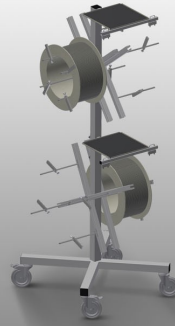

DW4

密封胶条车

用于放置密封胶条卷的密封胶条车

- 钢制结构，坚固稳定
- 可以放置四卷密封胶条
- 拉入密封件时必不可少
- 能调整以放置不同直径的密封胶条
- 工具托盘
- 四个转向滚轮，两个带刹车