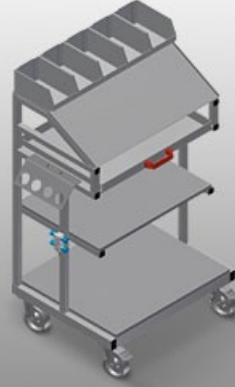

WKW800

Takım arabası

- Montaj istasyonu için takım ve küçük parça aksesuar arabası
- Sağlam çelik konstrüksiyon
- Araba, takımların ve malzemenin yerleştirilmesi için uygundur
- Çalışma yerinde düzen sağlar
- Montaj yerine taşımayı kolaylaştırmakta
- Takımların ve aksesuarların yerleştirilmesi için 2 depolama bölmesi
- Takımlar için bir çekmece
- Küçük aksesuar parçaları, aksesuarlar ve cıvatalar için PVC'den üretilmiş 5 kap
- Çizimler için okuma panolu depolama alanı
- 4'lü basınçlı hava bağlantısı
- Pnömatik veya elektrikli takımlar için takım tutucu
- 2'si park frenli 4 tekerlek

Takım ve Küçük Parça Arabası WKW 800

Tekerlekler

2'si park frenli 4 tekerlek yüksek hareketlilik ve kolay, güvenli kullanım sağlar

Aksesuarlar için depolama bölmeleri

Takımların ve aksesuarların yerleştirilmesi için depolama bölmeleri

- Uzunluk 750 mm
- Genişlik 600 mm
- Yükseklik 1.300 mm
- Ağırlık 60 kg
- Taşıma kapasitesi 300 kg
- Hareket makarası çapı 125 mm