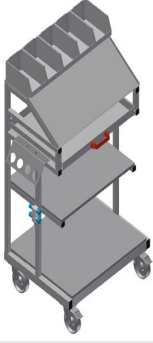

WKW800

Takım arabası

- Montaj istasyonu için takım ve küçük parça aksesuar arabası
- Sağlam çelik konstrüksiyon
- Araba, takımların ve malzemenin yerleştirilmesi için uygundur
- Çalışma yerinde düzen sağlar
- Montaj yerine taşımayı kolaylaştırmakta
- Takımların ve aksesuarların yerleştirilmesi için 2 depolama bölmesi
- Takımlar için bir çekmece
- Küçük aksesuar parçaları, aksesuarlar ve cıvatalar için PVC'den üretilmiş 5 kap
- Çizimler için okuma panolu depolama alanı
- 4'lü basınçlı hava bağlantısı
- Pnömatik veya elektrikli takımlar için takım tutucu
- 2'si park frenli 4 tekerlek

Takım ve Küçük Parça Arabası WKW 800

Tekerlekler

2'si park frenli 4 tekerlek yüksek hareketlilik ve kolay, güvenli kullanım sağlar

Aksesuarlar için depolama bölmeleri

Takımların ve aksesuarların yerleştirilmesi için depolama bölmeleri

- Uzunluk 750 mm
- Genişlik 600 mm
- Yükseklik 1.300 mm
- Ağırlık 60 kg
- Taşıma kapasitesi 300 kg
- Hareket makarası çapı 125 mm