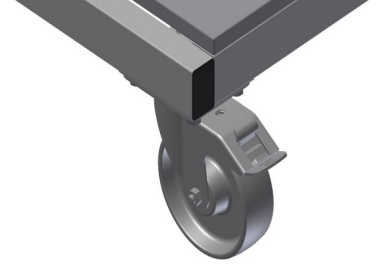

WKW800

Takım Arabası

- Montaj istasyonu için takım ve küçük parça aksesuar arabası
- Sağlam çelik konstrüksiyon
- Araba, takımların ve malzemenin yerleştirilmesi için uygundur
- Çalışma yerinde düzen sağlar
- Montaj yerine taşımayı kolaylaştırmakta
- Takımların ve aksesuarların yerleştirilmesi için 2 depolama bölmesi
- Takımlar için bir çekmece
- Küçük aksesuar parçaları, aksesuarlar ve cıvatalar için PVC'den üretilmiş 5 kap
- Çizimler için okuma panolu depolama alanı
- 4'lü basınçlı hava bağlantısı
- Pnömatik veya elektrikli takımlar için takım tutucu
- 2'si park frenli 4 tekerlek

Takım ve Küçük Parça Arabası WKW 800

Tekerlekler

2'si park frenli 4 tekerlek yüksek hareketlilik ve kolay, güvenli kullanım sağlar

Aksesuarlar için depolama bölmeleri

Takımların ve aksesuarların yerleştirilmesi için depolama bölmeleri