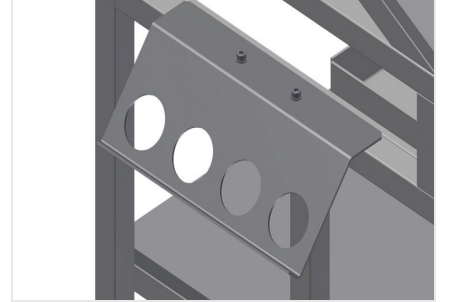

Takım tutucu

Pnömatik ve elektrikli takımlar için takım tutucu