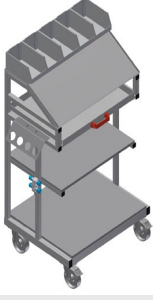

WKW800

Takım Arabası

- Montaj istasyonu için takım ve küçük parça aksesuar arabası
- Sağlam çelik konstrüksiyon
- Araba, takımların ve malzemenin yerleştirilmesi için uygundur
- Çalışma yerinde düzen sağlar
- Montaj yerine taşımayı kolaylaştırmakta
- Takımların ve aksesuarların yerleştirilmesi için 2 depolama bölmesi
- Takımlar için bir çekmece
- Küçük aksesuar parçaları, aksesuarlar ve cıvatalar için PVC'den üretilmiş 5 kap
- Çizimler için okuma panolu depolama alanı
- 4'lü basınçlı hava bağlantısı
- Pnömatik veya elektrikli takımlar için takım tutucu
- 2'si park frenli 4 tekerlek

Takım ve Küçük Parça Arabası WKW 800

Tekerlekler

2'si park frenli 4 tekerlek yüksek hareketlilik ve kolay, güvenli kullanım sağlar

Aksesuarlar için depolama bölmeleri

Takımların ve aksesuarların yerleştirilmesi için depolama bölmeleri

- Uzunluk 750 mm
- Genişlik 600 mm
- Yükseklik 1.300 mm
- Ağırlık 60 kg
- Taşıma kapasitesi 300 kg
- Hareket makarası çapı 125 mm