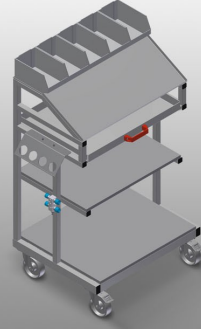

WKW800

Takım Arabası

- Montaj istasyonu için takım ve küçük parça aksesuar arabası
- Sağlam çelik konstrüksiyon
- Araba, takımların ve malzemenin yerleştirilmesi için uygundur
- Çalışma yerinde düzen sağlar
- Montaj yerine taşımayı kolaylaştırmakta
- Takımların ve aksesuarların yerleştirilmesi için 2 depolama bölmesi
- Takımlar için bir çekmece
- Küçük aksesuar parçaları, aksesuarlar ve cıvatalar için PVC'den üretilmiş 5 kap
- Çizimler için okuma panolu depolama alanı
- 4'lü basınçlı hava bağlantısı
- Pnömatik veya elektrikli takımlar için takım tutucu
- 2'si park frenli 4 tekerlek

Takım ve Küçük Parça Arabası WKW 800

Tekerlekler

2'si park frenli 4 tekerlek yüksek hareketlilik ve kolay, güvenli kullanım sağlar

Aksesuarlar için depolama bölmeleri

Takımların ve aksesuarların yerleştirilmesi için depolama bölmeleri

- Uzunluk 750 mm
- Genişlik 600 mm
- Yükseklik 1.300 mm
- Ağırlık 60 kg
- Taşıma kapasitesi 300 kg
- Hareket makarası çapı 125 mm