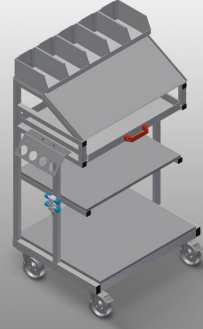

WKW800

Takım Arabası

- Montaj istasyonu için takım ve küçük parça aksesuar arabası
- Sağlam çelik konstrüksiyon
- Araba, takımların ve malzemenin yerleştirilmesi için uygundur
- Çalışma yerinde düzen sağlar
- Montaj yerine taşımayı kolaylaştırmakta
- Takımların ve aksesuarların yerleştirilmesi için 2 depolama bölmesi
- Takımlar için bir çekmece
- Küçük aksesuar parçaları, aksesuarlar ve cıvatalar için PVC'den üretilmiş 5 kap
- Çizimler için okuma panolu depolama alanı
- 4'lü basınçlı hava bağlantısı
- Pnömatik veya elektrikli takımlar için takım tutucu
- 2'si park frenli 4 tekerlek

Takım ve Küçük Parça Arabası WKW 800

Tekerlekler

2'si park frenli 4 tekerlek yüksek hareketlilik ve kolay, güvenli kullanım sağlar

Aksesuarlar için depolama bölmeleri

Takımların ve aksesuarların yerleştirilmesi için depolama bölmeleri

- Uzunluk 750 mm
- Genişlik 600 mm
- Yükseklik 1.300 mm
- Ağırlık 60 kg
- Taşıma kapasitesi 300 kg
- Hareket makarası çapı 125 mm