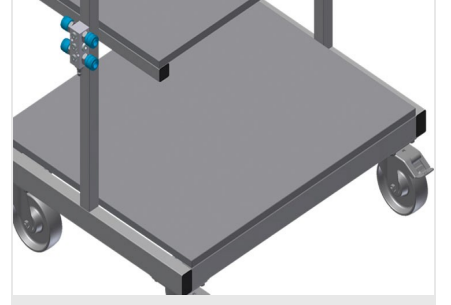

WKW800

Takım Arabası

- Montaj istasyonu için takım ve küçük parça aksesuar arabası
- Sağlam çelik konstrüksiyon
- Araba, takımların ve malzemenin yerleştirilmesi için uygundur
- Çalışma yerinde düzen sağlar
- Montaj yerine taşımayı kolaylaştırmakta
- Takımların ve aksesuarların yerleştirilmesi için 2 depolama bölmesi
- Takımlar için bir çekmece
- Küçük aksesuar parçaları, aksesuarlar ve cıvatalar için PVC'den üretilmiş 5 kap
- Çizimler için okuma panolu depolama alanı
- 4'lü basınçlı hava bağlantısı
- Pnömatik veya elektrikli takımlar için takım tutucu
- 2'si park frenli 4 tekerlek

Takım ve Küçük Parça Arabası WKW 800

Tekerlekler

2'si park frenli 4 tekerlek yüksek hareketlilik ve kolay, güvenli kullanım sağlar

Aksesuarlar için depolama bölmeleri

Takımların ve aksesuarların yerleştirilmesi için depolama bölmeleri

- Uzunluk 750 mm
- Genişlik 600 mm
- Yükseklik 1.300 mm
- Ağırlık 60 kg
- Taşıma kapasitesi 300 kg
- Hareket makarası çapı 125 mm