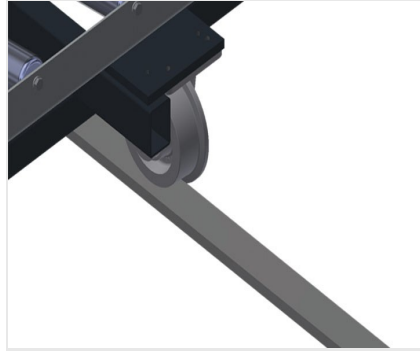

Sürme Rayı

Solda ve sağda 2,0 m sürme rayları