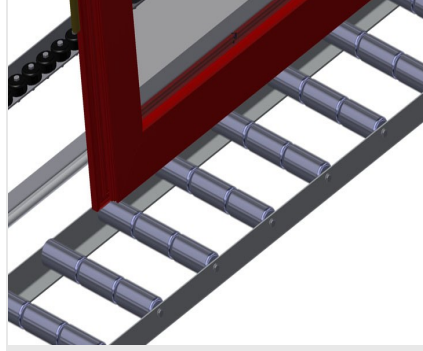

### VR4003 F

Dikey makaralı  
konveyörler

Pencere elemanlarının taşınması için dikey makaralı konveyör

- Sağlam çelik konstrüksiyon
- Bir sonraki işleme akıcı taşıma ve hazır pencerelerin depolanması ve sınıflandırılması için dikey makaralı konveyör
- Pencere elemanları kolayca taşınabilmekte
- Her makaralı konveyör ünitesi 4.000 mm uzunluğundadır
- Üstte ve altta plastik kılavuz raylar
- Kauçuk makaralı üç adet küçük makaralı konveyör, 50 mm çap
- Uç raflı temel ünite
- Raylar üzerinde köşe tekerlekli dikey makaralı konveyör, hareketli

#### Opsiyonlar

- Solda ve sağda 2,0 m sürme rayı
- VR için uç stoperi
- VR için giriş makarası
- Taşıyıcı makaralar için profil koruyucu (alüminyum)