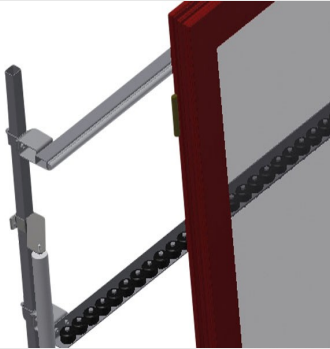

Dayama

Arka tarafta üstte ve altta plastik kılavuz raylı dayama