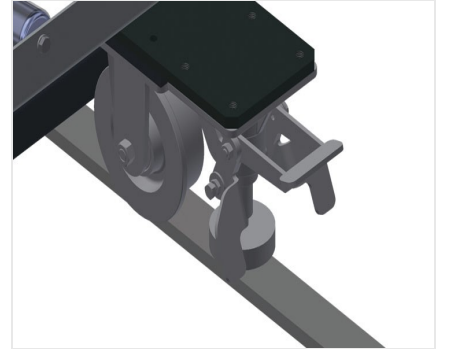

### VR4003 F

Dikey makaralı  
konveyörler

Pencere elemanlarının taşınması için dikey makaralı konveyör

- Sağlam çelik konstrüksiyon
- Bir sonraki işleme akıcı taşıma ve hazır pencerelerin depolanması ve sınıflandırılması için dikey makaralı konveyör
- Pencere elemanları kolayca taşınabilmekte
- Her makaralı konveyör ünitesi 4.000 mm uzunluğundadır
- Üstte ve altta plastik kılavuz raylar
- Kauçuk makaralı üç adet küçük makaralı konveyör, 50 mm çap
- Uç raflı temel ünite
- Raylar üzerinde köşe tekerlekli dikey makaralı konveyör, hareketli

### Dayama

Arka tarafta üstte ve altta plastik kılavuz raylı dayama

### Tutamak

Makaralı konveyörü raylar üzerinde kolayca itmek için tutamak