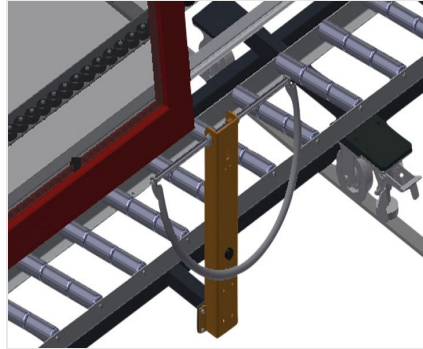

### VR4003 F

Dikey makaralı  
konveyörler

Pencere elemanlarının taşınması için dikey makaralı konveyör

- Sağlam çelik konstrüksiyon
- Bir sonraki işleme akıcı taşıma ve hazır pencerelerin depolanması ve sınıflandırılması için dikey makaralı konveyör
- Pencere elemanları kolayca taşınabilmekte
- Her makaralı konveyör ünitesi 4.000 mm uzunluğundadır
- Üstte ve altta plastik kılavuz raylar
- Kauçuk makaralı üç adet küçük makaralı konveyör, 50 mm çap
- Uç raflı temel ünite
- Raylar üzerinde köşe tekerlekli dikey makaralı konveyör, hareketli

### Taşıyıcı Makaralar

Boydan boy tekerlekler, 3 parçaya bölünmüş taşıyıcı makaralar 3 x 120 mm. 2.000 mm, 3.000 mm ve 4.000 mm uzunluğunda makaralı konveyör ünitesi

### Dayama

Arka tarafta üstte ve altta plastik kılavuz raylı dayama