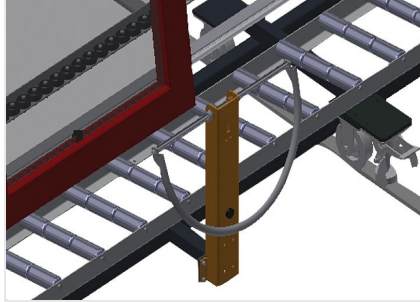

### Taşıyıcı Makaralar

Boydan boya tekerlekler, taşıyıcı makara genişliği 3x 120 mm, 4.000 mm uzunluğunda makaralı konveyör ünitesi

### Dayama

Arka tarafta üstte ve altta plastik kılavuz raylı dayama