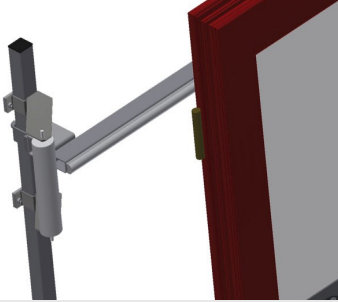

Dayama

Arka tarafta üstte ve altta plastik kılavuz raylı dayama