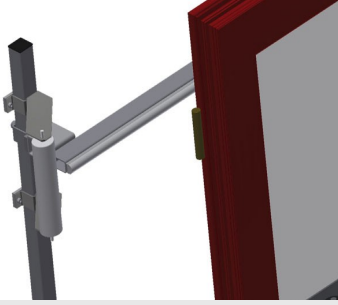

Dayama

Arka tarafta üstte ve altta plastik kılavuz raylı dayama