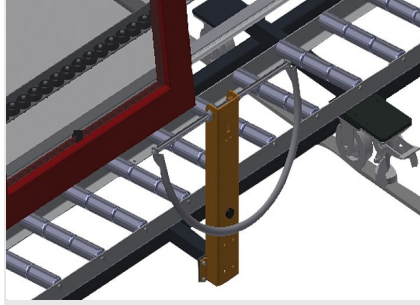

### Taşıyıcı Makaralar

Boydan boy tekerlekler, taşıyıcı makara genişliği 3x 120 mm, 4.000 mm uzunluğunda makaralı konveyör ünitesi

### Dayama

Arka tarafta üstte ve altta plastik kılavuz raylı dayama