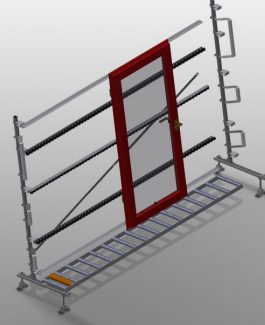

VR3003

Dikey Makaralı Konveyörler

Pencere elemanlarının taşınması ve depolanması için makaralı konveyör

- Sağlam çelik konstrüksiyon
- Modüler sistem genişletilebilir
- Pencere elemanlarının akıcı şekilde taşınması ve depolanması için dikey makaralı konveyör
- Pencere elemanları kolayca taşınabilmekte
- Her makaralı konveyör ünitesi 3.000 mm uzunluğundadır
- 3 parçaya bölünmüş makaralı konveyör
- Üstte ve altta plastik kılavuz raylar
- Kauçuk makaralı üç adet küçük makaralı konveyör, 50 mm çap
- Uç rafı olmayan temel ünite

Opsiyonlar

- VR 2003/3003/4003 için uç raf
- VR için uç stoperi
- VR için giriş makarası
- Taşıyıcı makaralar için profil koruyucu (alüminyum)

Dikey Makaralı Konveyör VR 3003

Taşıyıcı Makaralar

Boydan boya tekerlekler, 3 parçaya bölünmüş taşıyıcı makaralar 3 x 120 mm. 2.000 mm, 3.000 mm ve 4.000 mm uzunluğunda makaralı konveyör ünitesi

Küçük Makaralı Konveyör

Kauçuk makaralı üç adet küçük makaralı konveyör, 50 mm çapı

Dayama

Arka tarafta üstte ve altta plastik kılavuz raylı dayama

Makaralı Konveyör Yükseklik Ayarı

Alt makaralı konveyör yüksekliği ayarlı ayaklar aracılığıyla ayarlanabilmekte