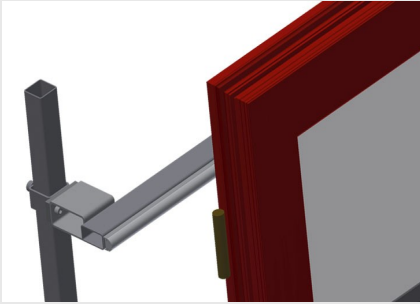

VR3003

Dikey Makaralı Konveyörler

Pencere elemanlarının taşınması ve depolanması için makaralı konveyör

- Sağlam çelik konstrüksiyon
- Modüler sistem genişletilebilir
- Pencere elemanlarının akıcı şekilde taşınması ve depolanması için dikey makaralı konveyör
- Pencere elemanları kolayca taşınabilmekte
- Her makaralı konveyör ünitesi 3.000 mm uzunluğundadır
- 3 parçaya bölünmüş makaralı konveyör
- Üstte ve altta plastik kılavuz raylar
- Kauçuk makaralı üç adet küçük makaralı konveyör, 50 mm çap
- Uç rafı olmayan temel ünite

Opsiyonlar

- VR 2003/3003/4003 için uç raf
- VR için uç stoperi
- VR için giriş makarası
- Taşıyıcı makaralar için profil koruyucu (alüminyum)

Dikey Makaralı Konveyör VR 3003

Taşıyıcı Makaralar

Boydan boya tekerlekler, 3 parçaya bölünmüş taşıyıcı makaralar 3 x 120 mm. 2.000 mm, 3.000 mm ve 4.000 mm uzunluğunda makaralı konveyör ünitesi

Küçük Makaralı Konveyör

Kauçuk makaralı üç adet küçük makaralı konveyör, 50 mm çapı

Dayama

Arka tarafta üstte ve altta plastik kılavuz raylı dayama

Makaralı Konveyör Yükseklik Ayarı

Alt makaralı konveyör yüksekliği ayarlı ayaklar aracılığıyla ayarlanabilmekte