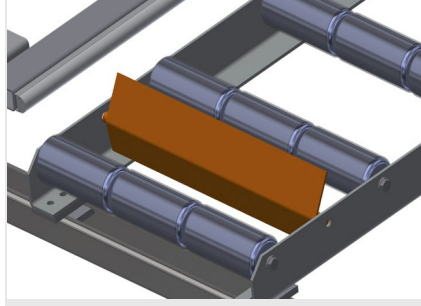

VR3003

Dikey Makaralı Konveyörler

Pencere elemanlarının taşınması ve depolanması için makaralı konveyör

- Sağlam çelik konstrüksiyon
- Modüler sistem genişletilebilir
- Pencere elemanlarının akıcı şekilde taşınması ve depolanması için dikey makaralı konveyör
- Pencere elemanları kolayca taşınabilmekte
- Her makaralı konveyör ünitesi 3.000 mm uzunluğundadır
- 3 parçaya bölünmüş makaralı konveyör
- Üstte ve altta plastik kılavuz raylar
- Kauçuk makaralı üç adet küçük makaralı konveyör, 50 mm çap
- Uç rafı olmayan temel ünite

Küçük makaralı konveyör yükseklik ayarı

Küçük makaralı konveyörün yüksekliği ayarlanabilmekte

Uç Raf

Hattın sonunda VR 2003/3003/4003 için uç raf mutlaka gereklidir

Uç Stoperi

Uç stoperi Rb = 3 x 120 mm

Giriş Makarası