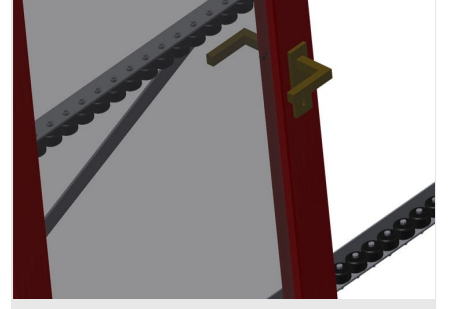

VR3003

Dikey Makaralı Konveyörler

Pencere elemanlarının taşınması ve depolanması için makaralı konveyör

- Sağlam çelik konstrüksiyon
- Modüler sistem genişletilebilir
- Pencere elemanlarının akıcı şekilde taşınması ve depolanması için dikey makaralı konveyör
- Pencere elemanları kolayca taşınabilmekte
- Her makaralı konveyör ünitesi 3.000 mm uzunluğundadır
- 3 parçaya bölünmüş makaralı konveyör
- Üstte ve altta plastik kılavuz raylar
- Kauçuk makaralı üç adet küçük makaralı konveyör, 50 mm çap
- Uç rafı olmayan temel ünite

Opsiyonlar

- VR 2003/3003/4003 için uç raf
- VR için uç stoperi
- VR için giriş makarası
- Taşıyıcı makaralar için profil koruyucu (alüminyum)

Dikey Makaralı Konveyör VR 3003

Taşıyıcı Makaralar

Boydan boy tekerlekler, 3 parçaya bölünmüş taşıyıcı makaralar 3 x 120 mm. 2.000 mm, 3.000 mm ve 4.000 mm uzunluğunda makaralı konveyör ünitesi

Küçük Makaralı Konveyör

Kauçuk makaralı üç adet küçük makaralı konveyör, 50 mm çapı

Dayama

Arka tarafta üstte ve altta plastik kılavuz raylı dayama

Makaralı Konveyör Yükseklik Ayarı

Alt makaralı konveyör yüksekliği ayarlı ayaklar aracılığıyla ayarlanabilmekte