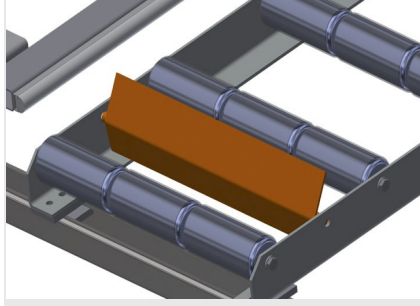

VR3003

Dikey Makaralı Konveyörler

Pencere elemanlarının taşınması ve depolanması için makaralı konveyör

- Sağlam çelik konstrüksiyon
- Modüler sistem genişletilebilir
- Pencere elemanlarının akıcı şekilde taşınması ve depolanması için dikey makaralı konveyör
- Pencere elemanları kolayca taşınabilmekte
- Her makaralı konveyör ünitesi 3.000 mm uzunluğundadır
- 3 parçaya bölünmüş makaralı konveyör
- Üstte ve altta plastik kılavuz raylar
- Kauçuk makaralı üç adet küçük makaralı konveyör, 50 mm çap
- Uç rafı olmayan temel ünite

Opsiyonlar

- VR 2003/3003/4003 için uç raf
- VR için uç stoperi
- VR için giriş makarası
- Taşıyıcı makaralar için profil koruyucu (alüminyum)

Dikey Makaralı Konveyör VR 3003

Taşıyıcı Makaralar

Boydan boy tekerlekler, 3 parçaya bölünmüş taşıyıcı makaralar 3 x 120 mm. 2.000 mm, 3.000 mm ve 4.000 mm uzunluğunda makaralı konveyör ünitesi

Küçük Makaralı Konveyör

Kauçuk makaralı üç adet küçük makaralı konveyör, 50 mm çapı

Dayama

Arka tarafta üstte ve altta plastik kılavuz raylı dayama

Makaralı Konveyör Yükseklik Ayarı

Alt makaralı konveyör yüksekliği ayarlı ayaklar aracılığıyla ayarlanabilmekte

Küçük makaralı konveyör yükseklik ayarı

Küçük makaralı konveyörün yüksekliği ayarlanabilmekte

Uç Raf

Hattın sonunda VR 2003/3003/4003 için uç raf mutlaka gereklidir

Uç Stoperi

Uç stoperi Rb = 3 x 120 mm

Giriş Makarası