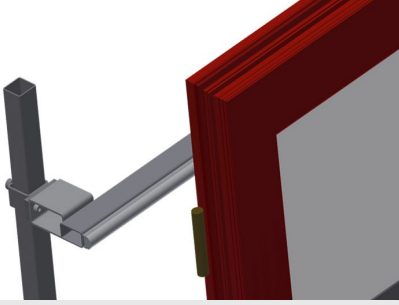

VR3003

Dikey Makaralı Konveyörler

Pencere elemanlarının taşınması ve depolanması için makaralı konveyör

- Sağlam çelik konstrüksiyon
- Modüler sistem genişletilebilir
- Pencere elemanlarının akıcı şekilde taşınması ve depolanması için dikey makaralı konveyör
- Pencere elemanları kolayca taşınabilmekte
- Her makaralı konveyör ünitesi 3.000 mm uzunluğundadır
- 3 parçaya bölünmüş makaralı konveyör
- Üstte ve altta plastik kılavuz raylar
- Kauçuk makaralı üç adet küçük makaralı konveyör, 50 mm çap
- Uç rafı olmayan temel ünite

Opsiyonlar

- VR 2003/3003/4003 için uç raf
- VR için uç stoperi
- VR için giriş makarası
- Taşıyıcı makaralar için profil koruyucu (alüminyum)

Dikey Makaralı Konveyör VR 3003

Taşıyıcı Makaralar

Boydan boy tekerlekler, 3 parçaya bölünmüş taşıyıcı makaralar 3 x 120 mm. 2.000 mm, 3.000 mm ve 4.000 mm uzunluğunda makaralı konveyör ünitesi

Küçük Makaralı Konveyör

Kauçuk makaralı üç adet küçük makaralı konveyör, 50 mm çapı

Dayama

Arka tarafta üstte ve altta plastik kılavuz raylı dayama

Makaralı Konveyör Yükseklik Ayarı

Alt makaralı konveyör yüksekliği ayarlı ayaklar aracılığıyla ayarlanabilmekte