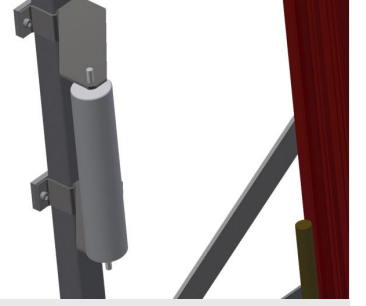

VR3003

Dikey Makaralı Konveyörler

Pencere elemanlarının taşınması ve depolanması için makaralı konveyör

- Sağlam çelik konstrüksiyon
- Modüler sistem genişletilebilir
- Pencere elemanlarının akıcı şekilde taşınması ve depolanması için dikey makaralı konveyör
- Pencere elemanları kolayca taşınabilmekte
- Her makaralı konveyör ünitesi 3.000 mm uzunluğundadır
- 3 parçaya bölünmüş makaralı konveyör
- Üstte ve altta plastik kılavuz raylar
- Kauçuk makaralı üç adet küçük makaralı konveyör, 50 mm çap
- Uç rafı olmayan temel ünite

Küçük makaralı konveyör yükseklik ayarı

Küçük makaralı konveyörün yüksekliği ayarlanabilmekte

Uç Raf

Hattın sonunda VR 2003/3003/4003 için uç raf mutlaka gereklidir

Uç Stoperi

Uç stoperi Rb = 3 x 120 mm

Giriş Makarası