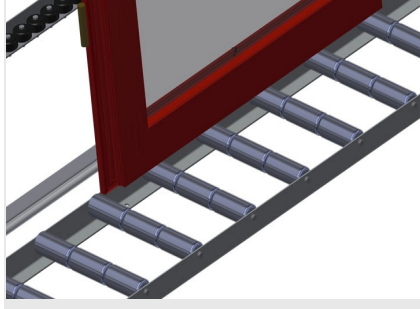

VR3003

Dikey Makaralı Konveyörler

Pencere elemanlarının taşınması ve depolanması için makaralı konveyör

- Sağlam çelik konstrüksiyon
- Modüler sistem genişletilebilir
- Pencere elemanlarının akıcı şekilde taşınması ve depolanması için dikey makaralı konveyör
- Pencere elemanları kolayca taşınabilmekte
- Her makaralı konveyör ünitesi 3.000 mm uzunluğundadır
- 3 parçaya bölünmüş makaralı konveyör
- Üstte ve altta plastik kılavuz raylar
- Kauçuk makaralı üç adet küçük makaralı konveyör, 50 mm çap
- Uç rafı olmayan temel ünite

Opsiyonlar

- VR 2003/3003/4003 için uç raf
- VR için uç stoperi
- VR için giriş makarası
- Taşıyıcı makaralar için profil koruyucu (alüminyum)

Dikey Makaralı Konveyör VR 3003

Taşıyıcı Makaralar

Boydan boy tekerlekler, 3 parçaya bölünmüş taşıyıcı makaralar 3 x 120 mm. 2.000 mm, 3.000 mm ve 4.000 mm uzunluğunda makaralı konveyör ünitesi

Küçük Makaralı Konveyör

Kauçuk makaralı üç adet küçük makaralı konveyör, 50 mm çapı

Dayama

Arka tarafta üstte ve altta plastik kılavuz raylı dayama

Makaralı Konveyör Yükseklik Ayarı

Alt makaralı konveyör yüksekliği ayarlı ayaklar aracılığıyla ayarlanabilmekte