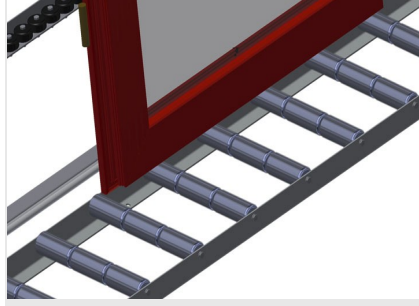

VR3003

Dikey Makaralı Konveyörler

Pencere elemanlarının taşınması ve depolanması için makaralı konveyör

- Sağlam çelik konstrüksiyon
- Modüler sistem genişletilebilir
- Pencere elemanlarının akıcı şekilde taşınması ve depolanması için dikey makaralı konveyör
- Pencere elemanları kolayca taşınabilmekte
- Her makaralı konveyör ünitesi 3.000 mm uzunluğundadır
- 3 parçaya bölünmüş makaralı konveyör
- Üstte ve altta plastik kılavuz raylar
- Kauçuk makaralı üç adet küçük makaralı konveyör, 50 mm çap
- Uç rafı olmayan temel ünite

Opsiyonlar

- VR 2003/3003/4003 için uç raf
- VR için uç stoperi
- VR için giriş makarası
- Taşıyıcı makaralar için profil koruyucu (alüminyum)

Dikey Makaralı Konveyör VR 3003

Taşıyıcı Makaralar

Boydan boya tekerlekler, 3 parçaya bölünmüş taşıyıcı makaralar 3 x 120 mm. 2.000 mm, 3.000 mm ve 4.000 mm uzunluğunda makaralı konveyör ünitesi

Küçük Makaralı Konveyör

Kauçuk makaralı üç adet küçük makaralı konveyör, 50 mm çapı

Dayama

Arka tarafta üstte ve altta plastik kılavuz raylı dayama

Makaralı Konveyör Yükseklik Ayarı

Alt makaralı konveyör yüksekliği ayarlı ayaklar aracılığıyla ayarlanabilmekte