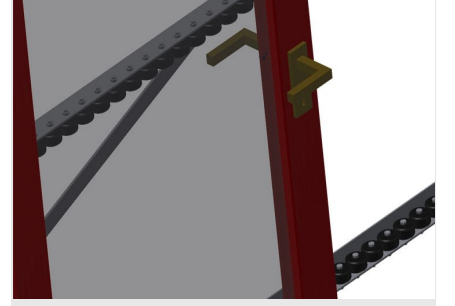

VR3003

Dikey Makaralı Konveyörler

Pencere elemanlarının taşınması ve depolanması için makaralı konveyör

- Sağlam çelik konstrüksiyon
- Modüler sistem genişletilebilir
- Pencere elemanlarının akıcı şekilde taşınması ve depolanması için dikey makaralı konveyör
- Pencere elemanları kolayca taşınabilmekte
- Her makaralı konveyör ünitesi 3.000 mm uzunluğundadır
- 3 parçaya bölünmüş makaralı konveyör
- Üstte ve altta plastik kılavuz raylar
- Kauçuk makaralı üç adet küçük makaralı konveyör, 50 mm çap
- Uç rafı olmayan temel ünite

Opsiyonlar

- VR 2003/3003/4003 için uç raf
- VR için uç stoperi
- VR için giriş makarası
- Taşıyıcı makaralar için profil koruyucu (alüminyum)

Dikey Makaralı Konveyör VR 3003

Taşıyıcı Makaralar

Boydan boya tekerlekler, 3 parçaya bölünmüş taşıyıcı makaralar 3 x 120 mm. 2.000 mm, 3.000 mm ve 4.000 mm uzunluğunda makaralı konveyör ünitesi

Küçük Makaralı Konveyör

Kauçuk makaralı üç adet küçük makaralı konveyör, 50 mm çapı

Dayama

Arka tarafta üstte ve altta plastik kılavuz raylı dayama

Makaralı Konveyör Yükseklik Ayarı

Alt makaralı konveyör yüksekliği ayarlı ayaklar aracılığıyla ayarlanabilmekte