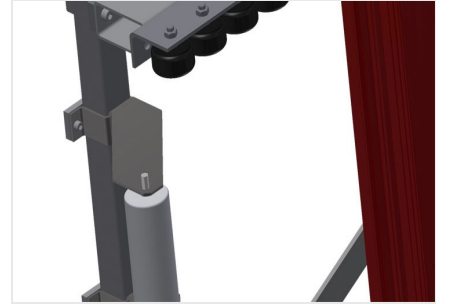

VR3003

Dikey Makaralı Konveyörler

Pencere elemanlarının taşınması ve depolanması için makaralı konveyör

- Sağlam çelik konstrüksiyon
- Modüler sistem genişletilebilir
- Pencere elemanlarının akıcı şekilde taşınması ve depolanması için dikey makaralı konveyör
- Pencere elemanları kolayca taşınabilmekte
- Her makaralı konveyör ünitesi 3.000 mm uzunluğundadır
- 3 parçaya bölünmüş makaralı konveyör
- Üstte ve altta plastik kılavuz raylar
- Kauçuk makaralı üç adet küçük makaralı konveyör, 50 mm çap
- Uç rafı olmayan temel ünite

Küçük Makaralı Konveyör

Kauçuk makaralı üç adet küçük makaralı konveyör, 50 mm çapı

Dayama

Arka tarafta üstte ve altta plastik kılavuz raylı dayama

Makaralı Konveyör Yükseklik Ayarı

Alt makaralı konveyör yüksekliği ayarlı ayaklar aracılığıyla ayarlanabilmekte

Küçük makaralı konveyör yükseklik ayarı

Küçük makaralı konveyörün yüksekliği ayarlanabilmekte

Uç Raf

Hattın sonunda VR 2003/3003/4003 için uç raf mutlaka gereklidir

Uç Stoperi

Uç stoperi Rb = 3 x 120 mm

Giriş Makarası