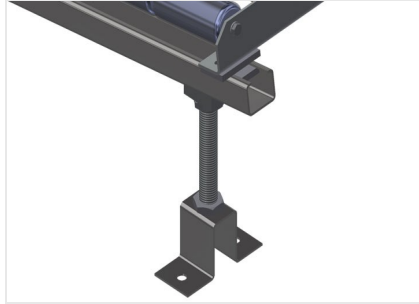

VR3003

Dikey Makaralı Konveyörler

Pencere elemanlarının taşınması ve depolanması için makaralı konveyör

- Sağlam çelik konstrüksiyon
- Modüler sistem genişletilebilir
- Pencere elemanlarının akıcı şekilde taşınması ve depolanması için dikey makaralı konveyör
- Pencere elemanları kolayca taşınabilmekte
- Her makaralı konveyör ünitesi 3.000 mm uzunluğundadır
- 3 parçaya bölünmüş makaralı konveyör
- Üstte ve altta plastik kılavuz raylar
- Kauçuk makaralı üç adet küçük makaralı konveyör, 50 mm çap
- Uç rafı olmayan temel ünite

Opsiyonlar

- VR 2003/3003/4003 için uç raf
- VR için uç stoperi
- VR için giriş makarası
- Taşıyıcı makaralar için profil koruyucu (alüminyum)

Dikey Makaralı Konveyör VR 3003

Taşıyıcı Makaralar

Boydan boya tekerlekler, 3 parçaya bölünmüş taşıyıcı makaralar 3 x 120 mm. 2.000 mm, 3.000 mm ve 4.000 mm uzunluğunda makaralı konveyör ünitesi

Küçük Makaralı Konveyör

Kauçuk makaralı üç adet küçük makaralı konveyör, 50 mm çapı

Dayama

Arka tarafta üstte ve altta plastik kılavuz raylı dayama

Makaralı Konveyör Yükseklik Ayarı

Alt makaralı konveyör yüksekliği ayarlı ayaklar aracılığıyla ayarlanabilmekte