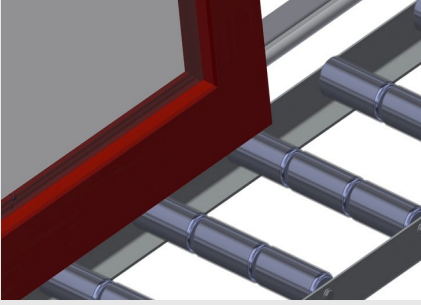

Profil Koruyucu

3 x 120 mm taşıyıcı makaralar için profil koruyucu (alüminyum/33x ve alüminyum/48x) Taşıyıcı makaralar koruyucu kılıfla kaplanmıştır