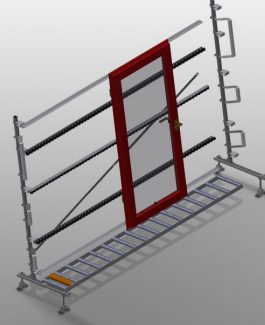

VR3003

Dikey Makaralı Konveyörler

Pencere elemanlarının taşınması ve depolanması için makaralı konveyör

- Sağlam çelik konstrüksiyon
- Modüler sistem genişletilebilir
- Pencere elemanlarının akıcı şekilde taşınması ve depolanması için dikey makaralı konveyör
- Pencere elemanları kolayca taşınabilmekte
- Her makaralı konveyör ünitesi 3.000 mm uzunluğundadır
- 3 parçaya bölünmüş makaralı konveyör
- Üstte ve altta plastik kılavuz raylar
- Kauçuk makaralı üç adet küçük makaralı konveyör, 50 mm çap
- Uç rafı olmayan temel ünite

Opsiyonlar

- VR 2003/3003/4003 için uç raf
- VR için uç stoperi
- VR için giriş makarası
- Taşıyıcı makaralar için profil koruyucu (alüminyum)

Dikey Makaralı Konveyör VR 3003

Taşıyıcı Makaralar

Boydan boy tekerlekler, 3 parçaya bölünmüş taşıyıcı makaralar 3 x 120 mm. 2.000 mm, 3.000 mm ve 4.000 mm uzunluğunda makaralı konveyör ünitesi

Küçük Makaralı Konveyör

Kauçuk makaralı üç adet küçük makaralı konveyör, 50 mm çapı

Dayama

Arka tarafta üstte ve altta plastik kılavuz raylı dayama

Makaralı Konveyör Yükseklik Ayarı

Alt makaralı konveyör yüksekliği ayarlı ayaklar aracılığıyla ayarlanabilmekte