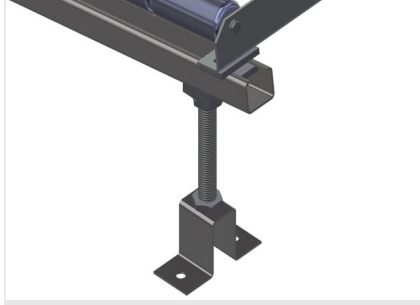

VR3003

Dikey Makaralı Konveyörler

Pencere elemanlarının taşınması ve depolanması için makaralı konveyör

- Sağlam çelik konstrüksiyon
- Modüler sistem genişletilebilir
- Pencere elemanlarının akıcı şekilde taşınması ve depolanması için dikey makaralı konveyör
- Pencere elemanları kolayca taşınabilmekte
- Her makaralı konveyör ünitesi 3.000 mm uzunluğundadır
- 3 parçaya bölünmüş makaralı konveyör
- Üstte ve altta plastik kılavuz raylar
- Kauçuk makaralı üç adet küçük makaralı konveyör, 50 mm çap
- Uç rafı olmayan temel ünite

Opsiyonlar

- VR 2003/3003/4003 için uç raf
- VR için uç stoperi
- VR için giriş makarası
- Taşıyıcı makaralar için profil koruyucu (alüminyum)

Dikey Makaralı Konveyör VR 3003

Taşıyıcı Makaralar

Boydan boy tekerlekler, 3 parçaya bölünmüş taşıyıcı makaralar 3 x 120 mm. 2.000 mm, 3.000 mm ve 4.000 mm uzunluğunda makaralı konveyör ünitesi

Küçük Makaralı Konveyör

Kauçuk makaralı üç adet küçük makaralı konveyör, 50 mm çapı

Dayama

Arka tarafta üstte ve altta plastik kılavuz raylı dayama

Makaralı Konveyör Yükseklik Ayarı

Alt makaralı konveyör yüksekliği ayarlı ayaklar aracılığıyla ayarlanabilmekte