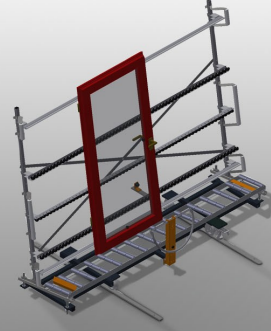

### VR3003 DF

#### Dikey Makaralı Konveyörler

- Sağlam çelik konstrüksiyon
- Bir sonraki işleme akıcı taşıma ve hazır pencerelerin depolanması ve sınıflandırılması için dikey makaralı konveyör
- Pencere elemanları kolayca taşınabilmekte
- Her makaralı konveyör ünitesi 3.000 mm uzunluğundadır
- Üstte ve altta plastik kılavuz raylar
- Kauçuk makaralı üç adet küçük makaralı konveyör, 50 mm çap
- Uç raflı temel ünite
- Raylar üzerinde köşe tekerlekli dikey makaralı konveyör, hareketli
- Makaralı konveyör 360 ° döndürülebilir