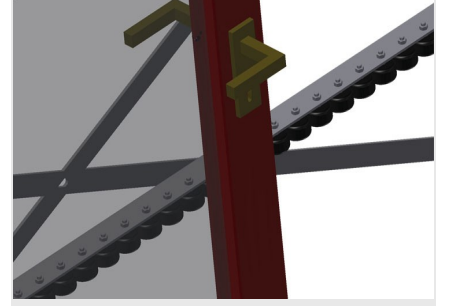

#### Dikey Makaralı Konveyörler

- Sağlam çelik konstrüksiyon
- Bir sonraki işleme akıcı taşıma ve hazır pencerelerin depolanması ve sınıflandırılması için dikey makaralı konveyör
- Pencere elemanları kolayca taşınabilmekte
- Her makaralı konveyör ünitesi 3.000 mm uzunluğundadır
- Üstte ve altta plastik kılavuz raylar
- Kauçuk makaralı üç adet küçük makaralı konveyör, 50 mm çap
- Uç raflı temel ünite
- Raylar üzerinde köşe tekerlekli dikey makaralı konveyör, hareketli
- Makaralı konveyör 360 ° döndürülebilir

#### Opsiyonlar

- Solda ve sağda 2,0 m sürme rayı
- VR için uç stoperi
- VR için giriş makarası
- Taşıyıcı makaralar için profil koruyucu (alüminyum)