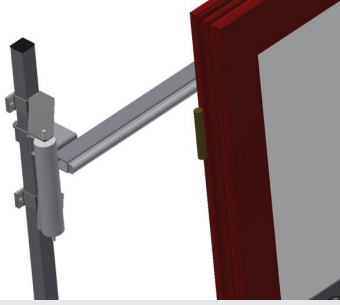

Dayama

Arka tarafta üstte ve altta plastik kılavuz raylı dayama