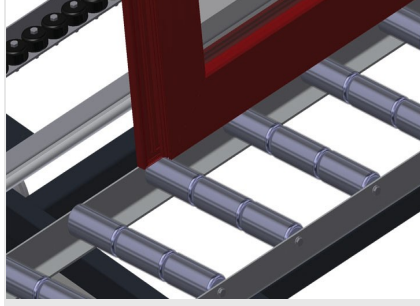

#### Dikey Makaralı Konveyörler

- Sağlam çelik konstrüksiyon
- Bir sonraki işleme akıcı taşıma ve hazır pencerelerin depolanması ve sınıflandırılması için dikey makaralı konveyör
- Pencere elemanları kolayca taşınabilmekte
- Her makaralı konveyör ünitesi 3.000 mm uzunluğundadır
- Üstte ve altta plastik kılavuz raylar
- Kauçuk makaralı üç adet küçük makaralı konveyör, 50 mm çap
- Uç raflı temel ünite
- Raylar üzerinde köşe tekerlekli dikey makaralı konveyör, hareketli
- Makaralı konveyör 360 ° döndürülebilir

#### Opsiyonlar

- Solda ve sağda 2,0 m sürme rayı
- VR için uç stoperi
- VR için giriş makarası
- Taşıyıcı makaralar için profil koruyucu (alüminyum)