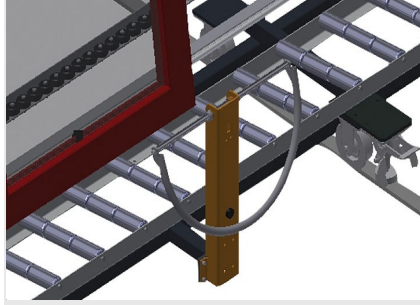

### Taşıyıcı Makaralar

Boydan boy tekerlekler, taşıyıcı makara genişliği 3x 120 mm, 3.000 mm uzunluğunda makaralı konveyör ünitesi

### Dayama

Arka tarafta üstte ve altta plastik kılavuz raylı dayama