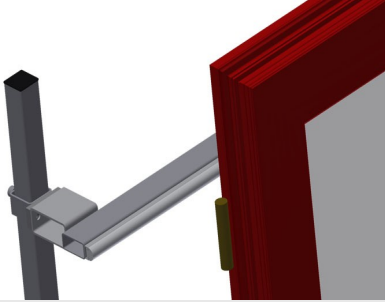

Dayama

Arka tarafta üstte ve altta plastik kılavuz raylı dayama