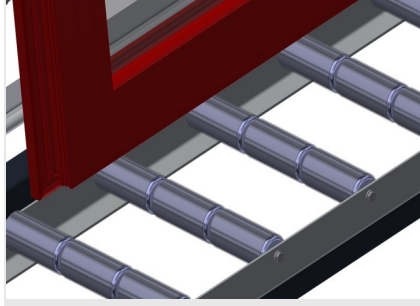

Taşıyıcı Makaralar

Boydan boya tekerlekler, taşıyıcı makara genişliği 200 mm, 2.000 mm, 3.000 mm ve 4.000 mm uzunluğunda makaralı konveyör ünitesi