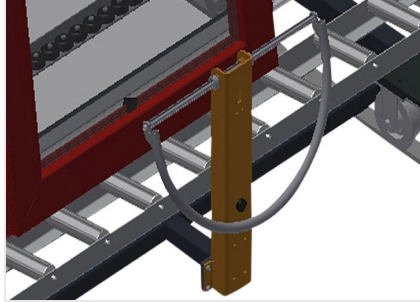

#### Dikey Makaralı Konveyörler

Pencere elemanlarının taşınması için dikey makaralı konveyör

- Sağlam çelik konstrüksiyon
- Bir sonraki işleme akıcı taşıma ve hazır pencerelerin depolanması ve sınıflandırılması için dikey makaralı konveyör
- Pencere elemanları kolayca taşınabilmekte
- Her makaralı konveyör ünitesi 2.000 mm uzunluğundadır
- Üstte ve altta plastik kılavuz raylar
- Kauçuk makaralı üç adet küçük makaralı konveyör, 50 mm çap
- Uç raflı temel ünite
- Raylar üzerinde köşe tekerlekli dikey makaralı konveyör, hareketli

### Taşıyıcı Makaralar

Boydan boya tekerlekler, taşıyıcı makara genişliği 200 mm, 2.000 mm, 3.000 mm ve 4.000 mm uzunluğunda makaralı konveyör ünitesi

### Dayama

Arka tarafta üstte ve altta plastik kılavuz raylı dayama