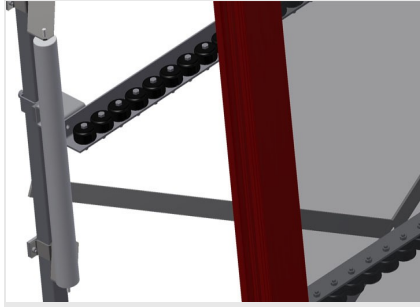

Ek küçük makaralı konveyörler

Üst/alt kauçuk makaralı ek küçük makaralı konveyörler