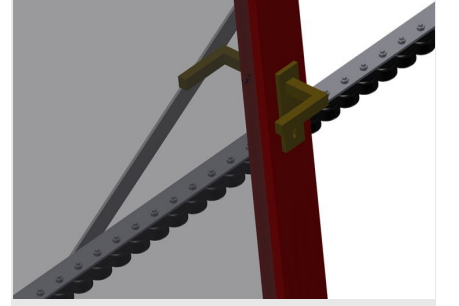

Küçük Makaralı Konveyör

Kauçuk makaralı üç adet küçük makaralı konveyör, 50 mm çap