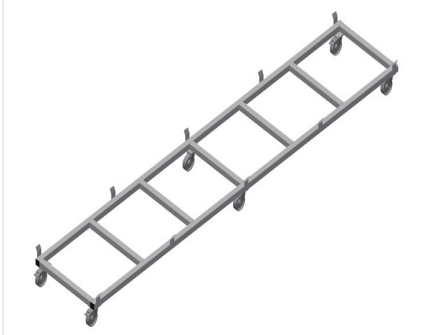

### TPK4000

Profil taşıma arabası

- Sağlam çelik konstrüksiyon
- Profil kasetlerinin taşınması için taşıma arabası
- Profil kasetlerinin depodan kesmeye veya işleme merkezine taşınması için ideal çözüm
- 760 mm genişliğe kadar genişlikte profil paletleri için
- Palet emniyeti için emniyet kulakları
- Dördü park frenli tekerlek ve ikisi sabit tekerlek olmak üzere altı tekerlek

### Profil kasetleri için taşıma arabası TPK 4000

### Tekerlekler

Dördü park frenli ikisi sabit tekerlek olan altı adet tekerlek, yüksek hareketlilik ve kolay, güvenli kullanım sağlar

### TPK 4000 / PROFİL TAŞIMA ARABASI

- Uzunluk 4.000 mm
- Genişlik 820 mm
- Yükseklik 285 mm
- Yükleme genişliği 770 mm
- Ağırlık 65 kg
- Taşıma kapasitesi 1.200 kg
- Hareket makarası çapı 125 mm