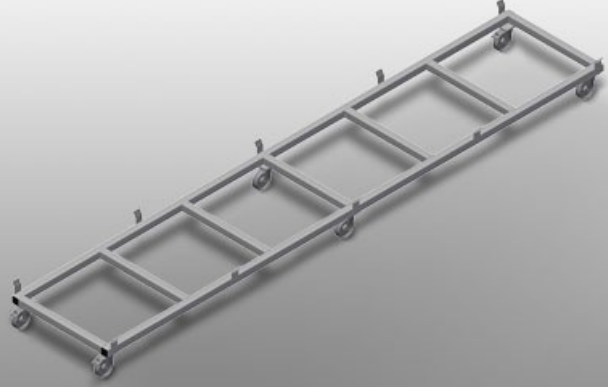

TPK

Profil taşıma arabası

Sağlam çelik konstrüksiyon. Profil kasetlerinin taşınması için taşıma arabası. Profil kasetlerinin depodan kesmeye veya işleme merkezine taşınması için ideal çözüm. 760 mm genişliğe kadar genişlikte profil paletleri için. Palet emniyeti için emniyet kulakları. Dördü park frenli tekerlek ve ikisi sabit tekerlek olmak üzere altı tekerlek.

### Tekerlekler

Dördü park frenli ikisi sabit tekerlek olan altı adet tekerlek, yüksek hareketlilik ve kolay, güvenli kullanım sağlar

### EBAT VE AĞIRLIK

Uzunluk (mm)	4.000
Genişlik (mm)	820
Yükseklik (mm)	285
Ağırlık (kg)	65

### DEPOLAMA KAPASİTESİ

Yükleme uzunluğu (mm)	770
Yükleme kapasitesi (kg)	1.200