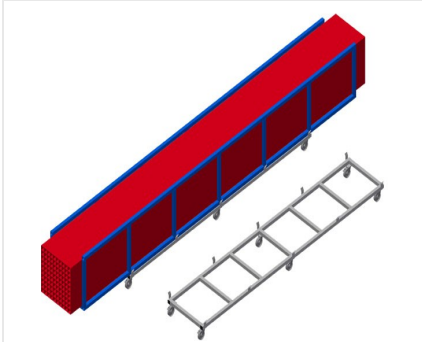

Profil kasetleri için taşıma arabası TPK 4000

Uzun mal paletli taşıma arabası