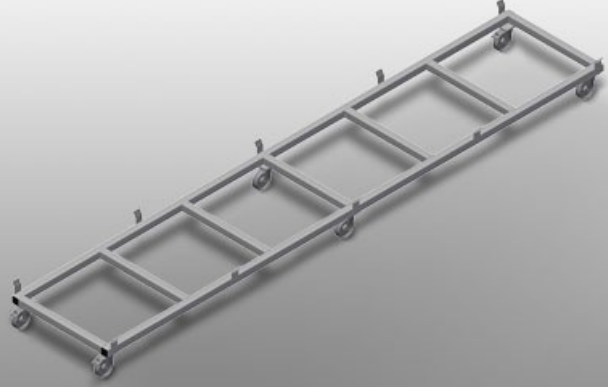

### TPK4000

Profil taşıma arabası

- Sağlam çelik konstrüksiyon
- Profil kasetlerinin taşınması için taşıma arabası
- Profil kasetlerinin depodan kesmeye veya işleme merkezine taşınması için ideal çözüm
- 760 mm genişliğe kadar genişlikte profil paletleri için
- Palet emniyeti için emniyet kulakları
- Dördü park frenli tekerlek ve ikisi sabit tekerlek olmak üzere altı tekerlek

### Profil kasetleri için taşıma arabası TPK 4000

### Tekerlekler

Dördü park frenli ikisi sabit tekerlek olan altı adet tekerlek, yüksek hareketlilik ve kolay, güvenli kullanım sağlar

### TPK 4000 / PROFİL TAŞIMA ARABASI

- Uzunluk 4.000 mm
- Genişlik 820 mm
- Yükseklik 285 mm
- Yükleme genişliği 770 mm
- Ağırlık 65 kg
- Taşıma kapasitesi 1.200 kg
- Hareket makarası çapı 125 mm