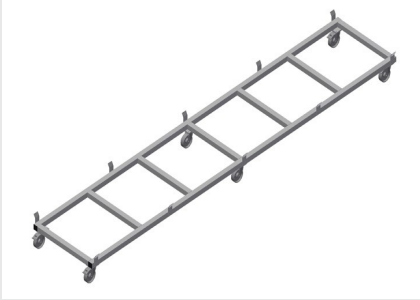

TPK4000

Profil Taşıma Arabası

- Sağlam çelik konstrüksiyon
- Profil kasetlerinin taşınması için taşıma arabası
- Profil kasetlerinin depodan kesmeye veya işleme merkezine taşınması için ideal çözüm
- 760 mm genişliğe kadar genişlikte profil paletleri için
- Palet emniyeti için emniyet kulakları
- Dördü park frenli tekerlek ve ikisi sabit tekerlek olmak üzere altı tekerlek

Profil kasetleri için taşıma arabası TPK 4000

Tekerlekler

Dördü park frenli ikisi sabit tekerlek olan altı adet tekerlek, yüksek hareketlilik ve kolay, güvenli kullanım sağlar

Emniyet kulakları

Palet emniyeti için emniyet kulakları

Profil kasetleri için taşıma arabası TPK 4000

Uzun mal paletli taşıma arabası

TPK 4000 / PROFİL TAŞIMA ARABASI

- Uzunluk 4.000 mm
- Genişlik 820 mm
- Yükseklik 285 mm
- Yükleme genişliği 770 mm
- Ağırlık 65 kg
- Taşıma kapasitesi 1.200 kg
- Hareket makarası çapı 125 mm