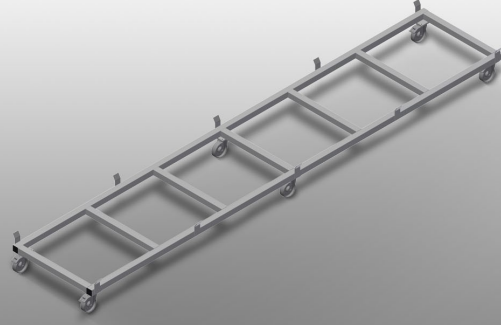

#### Profil Taşıma Arabası

- Sağlam çelik konstrüksiyon
- Profil kasetlerinin taşınması için taşıma arabası
- Profil kasetlerinin depodan kesmeye veya işleme merkezine taşınması için ideal çözüm
- 760 mm genişliğe kadar genişlikte profil paletleri için
- Palet emniyeti için emniyet kulakları
- Dördü park frenli tekerlek ve ikisi sabit tekerlek olmak üzere altı tekerlek

### Profil kasetleri için taşıma arabası TPK 4000

### Tekerlekler

Dördü park frenli ikisi sabit tekerlek olan altı adet tekerlek, yüksek hareketlilik ve kolay, güvenli kullanım sağlar

### TPK 4000 / PROFİL TAŞIMA ARABASI

- Uzunluk 4.000 mm
- Genişlik 820 mm
- Yükseklik 285 mm
- Yükleme genişliği 770 mm
- Ağırlık 65 kg
- Taşıma kapasitesi 1.200 kg
- Hareket makarası çapı 125 mm