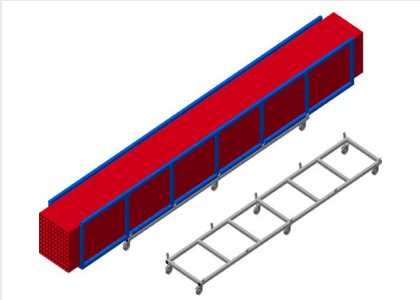

TPK4000

Profil Taşıma Arabası

- Sağlam çelik konstrüksiyon
- Profil kasetlerinin taşınması için taşıma arabası
- Profil kasetlerinin depodan kesmeye veya işleme merkezine taşınması için ideal çözüm
- 760 mm genişliğe kadar genişlikte profil paletleri için
- Palet emniyeti için emniyet kulakları
- Dördü park frenli tekerlek ve ikisi sabit tekerlek olmak üzere altı tekerlek

Profil kasetleri için taşıma arabası TPK 4000

Tekerlekler

Dördü park frenli ikisi sabit tekerlek olan altı adet tekerlek, yüksek hareketlilik ve kolay, güvenli kullanım sağlar

Emniyet kulakları

Palet emniyeti için emniyet kulakları

Profil kasetleri için taşıma arabası TPK 4000

Uzun mal paletli taşıma arabası

TPK 4000 / PROFİL TAŞIMA ARABASI

- Uzunluk 4.000 mm
- Genişlik 820 mm
- Yükseklik 285 mm
- Yükleme genişliği 770 mm
- Ağırlık 65 kg
- Taşıma kapasitesi 1.200 kg
- Hareket makarası çapı 125 mm