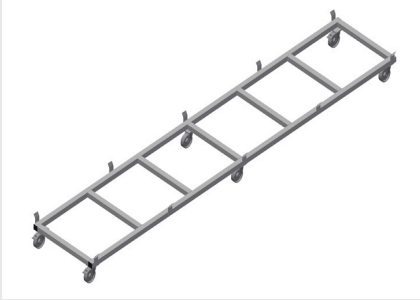

### TPK4000

#### Profil Taşıma Arabası

- Sağlam çelik konstrüksiyon
- Profil kasetlerinin taşınması için taşıma arabası
- Profil kasetlerinin depodan kesmeye veya işleme merkezine taşınması için ideal çözüm
- 760 mm genişliğe kadar genişlikte profil paletleri için
- Palet emniyeti için emniyet kulakları
- Dördü park frenli tekerlek ve ikisi sabit tekerlek olmak üzere altı tekerlek

### Profil kasetleri için taşıma arabası TPK 4000

### Tekerlekler

Dördü park frenli ikisi sabit tekerlek olan altı adet tekerlek, yüksek hareketlilik ve kolay, güvenli kullanım sağlar