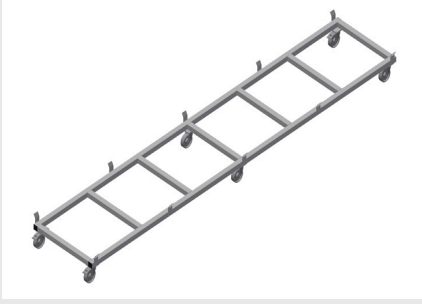

TPK4000

Profil Taşıma Arabası

- Sağlam çelik konstrüksiyon
- Profil kasetlerinin taşınması için taşıma arabası
- Profil kasetlerinin depodan kesmeye veya işleme merkezine taşınması için ideal çözüm
- 760 mm genişliğe kadar genişlikte profil paletleri için
- Palet emniyeti için emniyet kulakları
- Dördü park frenli tekerlek ve ikisi sabit tekerlek olmak üzere altı tekerlek

Profil kasetleri için taşıma arabası TPK 4000

Tekerlekler

Dördü park frenli ikisi sabit tekerlek olan altı adet tekerlek, yüksek hareketlilik ve kolay, güvenli kullanım sağlar

Emniyet kulakları

Palet emniyeti için emniyet kulakları

Profil kasetleri için taşıma arabası TPK 4000

Uzun mal paletli taşıma arabası

TPK 4000 / PROFİL TAŞIMA ARABASI

- Uzunluk 4.000 mm
- Genişlik 820 mm
- Yükseklik 285 mm
- Yükleme genişliği 770 mm
- Ağırlık 65 kg
- Taşıma kapasitesi 1.200 kg
- Hareket makarası çapı 125 mm