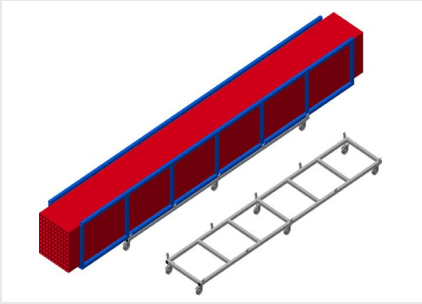

TPK4000

Profil Taşıma Arabası

- Sağlam çelik konstrüksiyon
- Profil kasetlerinin taşınması için taşıma arabası
- Profil kasetlerinin depodan kesmeye veya işleme merkezine taşınması için ideal çözüm
- 760 mm genişliğe kadar genişlikte profil paletleri için
- Palet emniyeti için emniyet kulakları
- Dördü park frenli tekerlek ve ikisi sabit tekerlek olmak üzere altı tekerlek

Profil kasetleri için taşıma arabası TPK 4000

Tekerlekler

Dördü park frenli ikisi sabit tekerlek olan altı adet tekerlek, yüksek hareketlilik ve kolay, güvenli kullanım sağlar

Emniyet kulakları

Palet emniyeti için emniyet kulakları

Profil kasetleri için taşıma arabası TPK 4000

Uzun mal paletli taşıma arabası

TPK 4000 / PROFİL TAŞIMA ARABASI

- Uzunluk 4.000 mm
- Genişlik 820 mm
- Yükseklik 285 mm
- Yükleme genişliği 770 mm
- Ağırlık 65 kg
- Taşıma kapasitesi 1.200 kg
- Hareket makarası çapı 125 mm