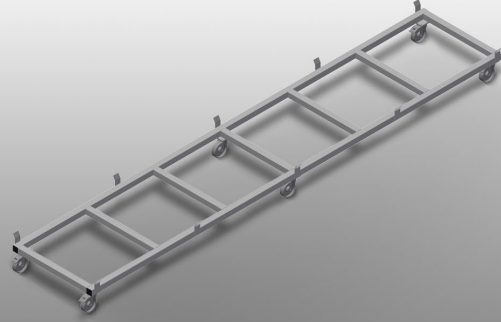

TPK4000

Profil Taşıma Arabası

- Sağlam çelik konstrüksiyon
- Profil kasetlerinin taşınması için taşıma arabası
- Profil kasetlerinin depodan kesmeye veya işleme merkezine taşınması için ideal çözüm
- 760 mm genişliğe kadar genişlikte profil paletleri için
- Palet emniyeti için emniyet kulakları
- Dördü park frenli tekerlek ve ikisi sabit tekerlek olmak üzere altı tekerlek

Profil kasetleri için taşıma arabası TPK 4000

Tekerlekler

Dördü park frenli ikisi sabit tekerlek olan altı adet tekerlek, yüksek hareketlilik ve kolay, güvenli kullanım sağlar

Emniyet kulakları

Palet emniyeti için emniyet kulakları

Profil kasetleri için taşıma arabası TPK 4000

Uzun mal paletli taşıma arabası

TPK 4000 / PROFİL TAŞIMA ARABASI

- Uzunluk 4.000 mm
- Genişlik 820 mm
- Yükseklik 285 mm
- Yükleme genişliği 770 mm
- Ağırlık 65 kg
- Taşıma kapasitesi 1.200 kg
- Hareket makarası çapı 125 mm