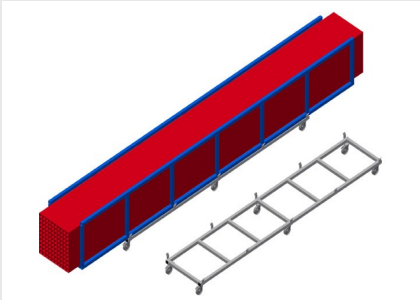

Profil kasetleri için taşıma arabası TPK 4000

Uzun mal paletli taşıma arabası