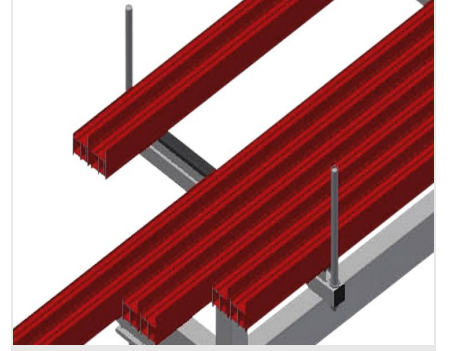

PLW4000

Profil taşıma arabası

Profillerin depolanması ve taşınması için araba

- Sağlam çelik konstrüksiyon
- Kesme işleminden önce ve sonra profillerin taşınması ve depolanması için araba
- Düzenli depolama sayesinde hızlı erişim
- Perde duvar imalatı için ideal taşıma
- Araba, örn. bir çift başlı testere veya işleme merkezinden önce mobil ara depo olarak da kullanılabilir
- Kaydırılabilir profil destek kolları
- Kauçuk kaplı profil desteği
- 2'si park frenli 4 tekerlek

Profil Taşıma Arabası PLW 4000

Tekerlekler

2'si park frenli 4 tekerlek yüksek hareketlilik ve kolay, güvenli kullanım sağlar

Temas Yüzeyi

Temas yüzeyi kauçuk profille kaplandığından profili hasarlara karşı korumaktadır

- Uzunluk 4.000 mm
- Genişlik 800 mm
- Yükseklik 900 mm
- Destek kollarının genişliği 750 mm
- Sınırlayıcıların yüksekliği 270 mm
- Ağırlık 100 kg
- Taşıma kapasitesi 600 kg
- Hareket makarası çapı 125 mm