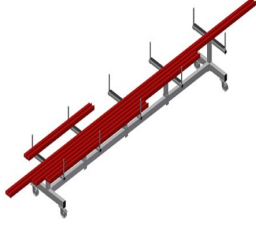

PLW4000

Profil taşıma arabası

Profillerin depolanması ve taşınması için araba

- Sağlam çelik konstrüksiyon
- Kesme işleminden önce ve sonra profillerin taşınması ve depolanması için araba
- Düzenli depolama sayesinde hızlı erişim
- Perde duvar imalatı için ideal taşıma
- Araba, örn. bir çift başlı testere veya işleme merkezinden önce mobil ara depo olarak da kullanılabilir
- Kaydırılabilir profil destek kolları
- Kauçuk kaplı profil desteği
- 2'si park frenli 4 tekerlek

Profil Taşıma Arabası PLW 4000

Tekerlekler

2'si park frenli 4 tekerlek yüksek hareketlilik ve kolay, güvenli kullanım sağlar

Temas Yüzeyi

Temas yüzeyi kauçuk profille kaplandığından profili hasarlara karşı korumaktadır

- Uzunluk 4.000 mm
- Genişlik 800 mm
- Yükseklik 900 mm
- Destek kollarının genişliği 750 mm
- Sınırlayıcıların yüksekliği 270 mm
- Ağırlık 100 kg
- Taşıma kapasitesi 600 kg
- Hareket makarası çapı 125 mm