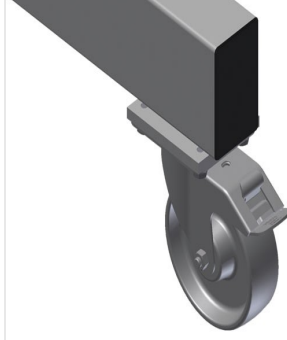

PLW4000

Profil taşıma arabası

Profillerin depolanması ve taşınması için araba

- Sağlam çelik konstrüksiyon
- Kesme işleminden önce ve sonra profillerin taşınması ve depolanması için araba
- Düzenli depolama sayesinde hızlı erişim
- Perde duvar imalatı için ideal taşıma
- Araba, örn. bir çift başlı testere veya işleme merkezinden önce mobil ara depo olarak da kullanılabilir
- Kaydırılabilir profil destek kolları
- Kauçuk kaplı profil desteği
- 2'si park frenli 4 tekerlek

Profil Taşıma Arabası PLW 4000

Tekerlekler

2'si park frenli 4 tekerlek yüksek hareketlilik ve kolay, güvenli kullanım sağlar

Temas Yüzeyi

Temas yüzeyi kauçuk profille kaplandığından profili hasarlara karşı korumaktadır

Plastik korumalı sınırlandırıcı

Dikey sınırlandırıcılar plastik korumayla kaplanmıştır, profili hasarlara karşı korur ve kaymayı önler

Profil Desteği

Kaydırılabilir profil desteği

PLW 4000 / PROFİL TAŞIMA ARABASI

- Uzunluk 4.000 mm
- Genişlik 800 mm
- Yükseklik 900 mm
- Destek kollarının genişliği 750 mm
- Sınırlayıcıların yüksekliği 270 mm
- Ağırlık 100 kg
- Taşıma kapasitesi 600 kg
- Hareket makarası çapı 125 mm