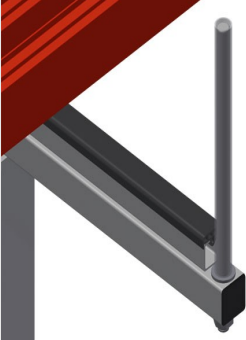

PLW4000

Profil taşıma arabası

Profillerin depolanması ve taşınması için araba

- Sağlam çelik konstrüksiyon
- Kesme işleminden önce ve sonra profillerin taşınması ve depolanması için araba
- Düzenli depolama sayesinde hızlı erişim
- Perde duvar imalatı için ideal taşıma
- Araba, örn. bir çift başlı testere veya işleme merkezinden önce mobil ara depo olarak da kullanılabilir
- Kaydırılabilir profil destek kolları
- Kauçuk kaplı profil desteği
- 2'si park frenli 4 tekerlek

Profil Taşıma Arabası PLW 4000

Tekerlekler

2'si park frenli 4 tekerlek yüksek hareketlilik ve kolay, güvenli kullanım sağlar

Temas Yüzeyi

Temas yüzeyi kauçuk profille kaplandığından profili hasarlara karşı korumaktadır

Plastik korumalı sınırlandırıcı

Dikey sınırlandırıcılar plastik korumayla kaplanmıştır, profili hasarlara karşı korur ve kaymayı önler

Profil Desteği

Kaydırılabilir profil desteği

PLW 4000 / PROFİL TAŞIMA ARABASI