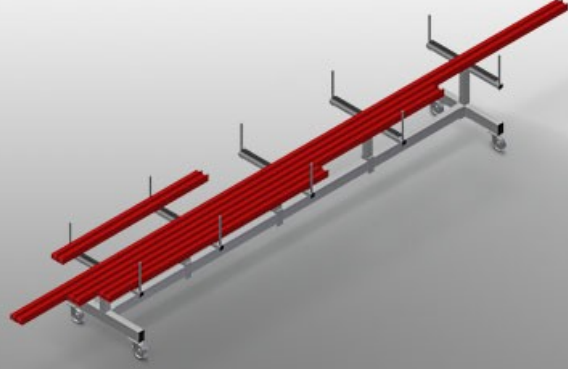

PLW4000

Profil taşıma arabası

Profillerin depolanması ve taşınması için araba

- Sağlam çelik konstrüksiyon
- Kesme işleminden önce ve sonra profillerin taşınması ve depolanması için araba
- Düzenli depolama sayesinde hızlı erişim
- Perde duvar imalatı için ideal taşıma
- Araba, örn. bir çift başlı testere veya işleme merkezinden önce mobil ara depo olarak da kullanılabilir
- Kaydırılabilir profil destek kolları
- Kauçuk kaplı profil desteği
- 2'si park frenli 4 tekerlek

Profil Taşıma Arabası PLW 4000

Tekerlekler

2'si park frenli 4 tekerlek yüksek hareketlilik ve kolay, güvenli kullanım sağlar

Temas Yüzeyi

Temas yüzeyi kauçuk profille kaplandığından profili hasarlara karşı korumaktadır

Plastik korumalı sınırlandırıcı

Dikey sınırlandırıcılar plastik korumayla kaplanmıştır, profili hasarlara karşı korur ve kaymayı önler

Profil Desteği

Kaydırılabilir profil desteği

PLW 4000 / PROFİL TAŞIMA ARABASI

- Uzunluk 4.000 mm
- Genişlik 800 mm
- Yükseklik 900 mm
- Destek kollarının genişliği 750 mm
- Sınırlayıcıların yüksekliği 270 mm
- Ağırlık 100 kg
- Taşıma kapasitesi 600 kg
- Hareket makarası çapı 125 mm