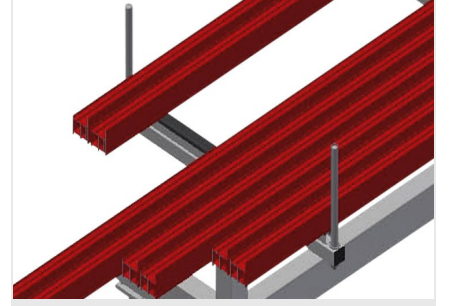

PLW4000

Profil Taşıma Arabası

Profillerin depolanması ve taşınması için araba

- Sağlam çelik konstrüksiyon
- Kesme işleminden önce ve sonra profillerin taşınması ve depolanması için araba
- Düzenli depolama sayesinde hızlı erişim
- Perde duvar imalatı için ideal taşıma
- Araba, örn. bir çift başlı testere veya işleme merkezinden önce mobil ara depo olarak da kullanılabilir
- Kaydırılabilir profil destek kolları
- Kauçuk kaplı profil desteği
- 2'si park frenli 4 tekerlek

Profil Taşıma Arabası PLW 4000

Tekerlekler

2'si park frenli 4 tekerlek yüksek hareketlilik ve kolay, güvenli kullanım sağlar

Temas Yüzeyi

Temas yüzeyi kauçuk profille kaplandığından profili hasarlara karşı korumaktadır

Plastik korumalı sınırlandırıcı

Dikey sınırlandırıcılar plastik korumayla kaplanmıştır, profili hasarlara karşı korur ve kaymayı önler

Profil Desteği

Kaydınlabilir profil desteği

PLW 4000 / PROFİL TAŞIMA ARABASI

- Uzunluk 4.000 mm
- Genişlik 800 mm
- Yükseklik 900 mm
- Destek kollarının genişliği 750 mm
- Sınırlayıcıların yüksekliği 270 mm
- Ağırlık 100 kg
- Taşıma kapasitesi 600 kg
- Hareket makarası çapı 125 mm