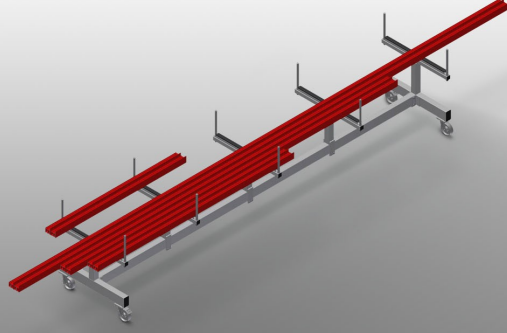

PLW4000

Profil Taşıma Arabası

Profillerin depolanması ve taşınması için araba

- Sağlam çelik konstrüksiyon
- Kesme işleminden önce ve sonra profillerin taşınması ve depolanması için araba
- Düzenli depolama sayesinde hızlı erişim
- Perde duvar imalatı için ideal taşıma
- Araba, örn. bir çift başlı testere veya işleme merkezinden önce mobil ara depo olarak da kullanılabilir
- Kaydırılabilir profil destek kolları
- Kauçuk kaplı profil desteği
- 2'si park frenli 4 tekerlek

Profil Taşıma Arabası PLW 4000

Tekerlekler

2'si park frenli 4 tekerlek yüksek hareketlilik ve kolay, güvenli kullanım sağlar

Temas Yüzeyi

Temas yüzeyi kauçuk profille kaplandığından profili hasarlara karşı korumaktadır

Plastik korumalı sınırlandırıcı

Dikey sınırlandırıcılar plastik korumayla kaplanmıştır, profili hasarlara karşı korur ve kaymayı önler

Profil Desteği

Kaydınlabilir profil desteği

PLW 4000 / PROFİL TAŞIMA ARABASI

- Uzunluk 4.000 mm
- Genişlik 800 mm
- Yükseklik 900 mm
- Destek kollarının genişliği 750 mm
- Sınırlayıcıların yüksekliği 270 mm
- Ağırlık 100 kg
- Taşıma kapasitesi 600 kg
- Hareket makarası çapı 125 mm