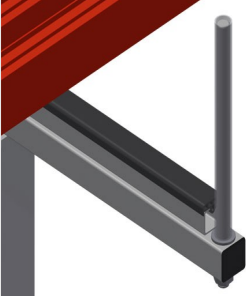

PLW4000

Profil Taşıma Arabası

Profillerin depolanması ve taşınması için araba

- Sağlam çelik konstrüksiyon
- Kesme işleminden önce ve sonra profillerin taşınması ve depolanması için araba
- Düzenli depolama sayesinde hızlı erişim
- Perde duvar imalatı için ideal taşıma
- Araba, örn. bir çift başlı testere veya işleme merkezinden önce mobil ara depo olarak da kullanılabilir
- Kaydırılabilir profil destek kolları
- Kauçuk kaplı profil desteği
- 2'si park frenli 4 tekerlek

Profil Taşıma Arabası PLW 4000

Tekerlekler

2'si park frenli 4 tekerlek yüksek hareketlilik ve kolay, güvenli kullanım sağlar

Temas Yüzeyi

Temas yüzeyi kauçuk profille kaplandığından profili hasarlara karşı korumaktadır

Plastik korumalı sınırlandırıcı

Dikey sınırlandırıcılar plastik korumayla kaplanmıştır, profili hasarlara karşı korur ve kaymayı önler

Profil Desteği

Kaydınlabilir profil desteği

PLW 4000 / PROFİL TAŞIMA ARABASI