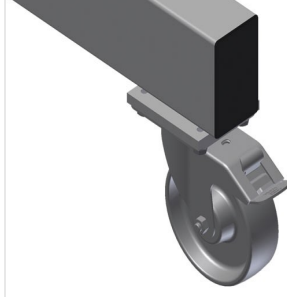

PLW4000

Profil Taşıma Arabası

Profillerin depolanması ve taşınması için araba

- Sağlam çelik konstrüksiyon
- Kesme işleminden önce ve sonra profillerin taşınması ve depolanması için araba
- Düzenli depolama sayesinde hızlı erişim
- Perde duvar imalatı için ideal taşıma
- Araba, örn. bir çift başlı testere veya işleme merkezinden önce mobil ara depo olarak da kullanılabilir
- Kaydırılabilir profil destek kolları
- Kauçuk kaplı profil desteği
- 2'si park frenli 4 tekerlek

Profil Taşıma Arabası PLW 4000

Tekerlekler

2'si park frenli 4 tekerlek yüksek hareketlilik ve kolay, güvenli kullanım sağlar

Temas Yüzeyi

Temas yüzeyi kauçuk profille kaplandığından profili hasarlara karşı korumaktadır

Plastik korumalı sınırlandırıcı

Dikey sınırlandırıcılar plastik korumayla kaplanmıştır, profili hasarlara karşı korur ve kaymayı önler

Profil Desteği

Kaydınlabilir profil desteği

PLW 4000 / PROFİL TAŞIMA ARABASI