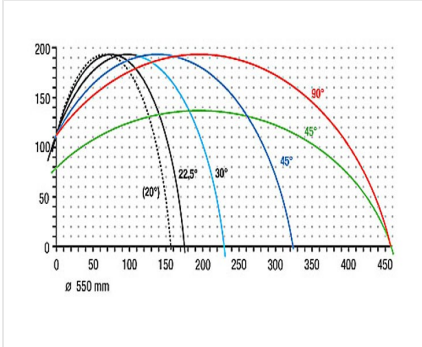

Tek Başlı Testere MGS 245/00

Kesme Diyagramı MGS 245/00

elumatec AG
Pinacher Straße, 61
75417 Mühlacker
Germany

Tel +49 7041-14-184
sales@elumatec.com
www.elumatec.com

The right to make technical alterations is reserved.