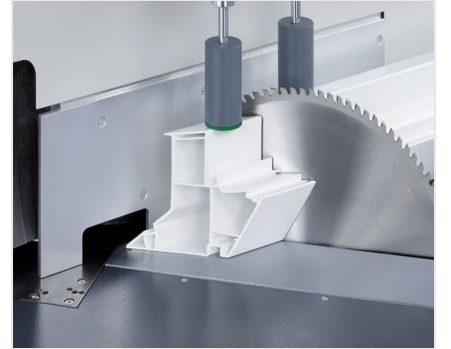

Tek Başlı Testere MGS 245/00