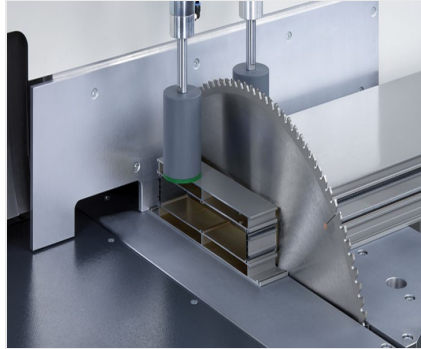

Tek Başlı Testere MGS 245/00