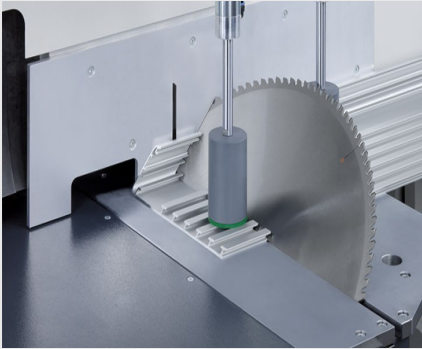

Tek Başlı Testere MGS 245/00