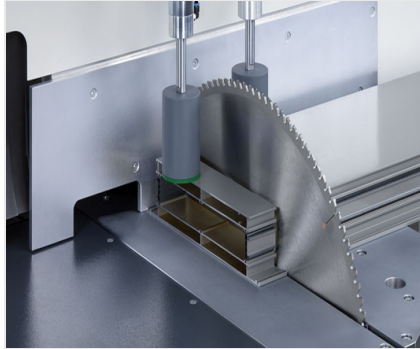

Tek Başlı Testere MGS 245/00