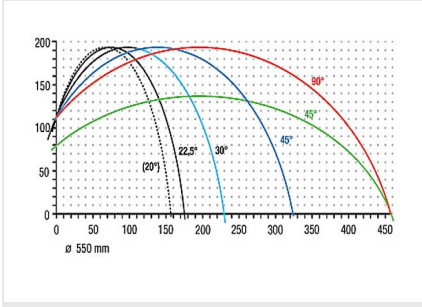

**Tek Başlı Testere MGS
245/00**

Kesme Diyagramı MGS 245/00

elumatec AG
Pinacher Straße, 61
75417 Mühlacker
Germany

Tel +49 7041-14-184
sales@elumatec.com
www.elumatec.com

The right to make technical alterations is reserved.