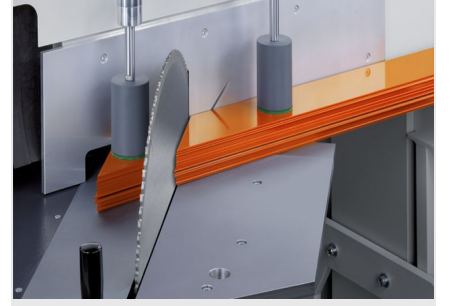

MG245/00

Tek Başlı Testereler

Özel imalat için üniversal makine.

- Kendini ispatlamış "Alttan kesim" prensibi :
- Geniş tabla yüzeyi, profillerin optimum şekilde yüklenmesi ve boşaltılmasına olanak sağlamakta
- Patentli testere kolu süspansiyonu, karşı bir kesim basıncı oluşturarak, profilin güvenli ve çok daha sağlam şekilde sıkıştırılmasını sağlamakta
- Otomatik açılan emniyet kapağı
- Dozajlı püskürtme tertibatı
- Standart olarak testere bıçağıyla birlikte
- 22,5°'ye kadar manuel döndürme aralığı sola ve sağa doğru dijital açı göstergesi ile
- 90° - 45° pnömatik eğim aralığı
(ara açılar, manuel olarak taret stoperi ve dijital gösterge ile ayarlanmakta)

Opsiyonlar

- Hidro pnömatik testere beslemesi
- Talaş emiş sistemi
- Testere bıçakları
- Yüksek performanslı kesim sıvısı

Tek Başlı Testere MGS 245/00

MGS 245/00 + Özel aksesuar

Tek Başlı Testere MGS 245/00

Tel +49 7041-14-184
sales@elumatec.com
www.elumatec.com

The right to make technical alterations is reserved.

MGS 245/00 / TEK BAŞLI TESTERELER

- 22,5°'ye kadar manuel döndürme aralığı, sola ve sağa E111 dijital göstergeli ile ayarlanmakta
- 90° ile 45° arasında eğim aralığı dijital gösterge ile ayarlanmakta
- Kesim aralıkları için kesim tablosuna bakınız
- Testere bıçağı çapı : 550 mm
- Testere bıçağı devri : 2.250 dev./dak.
- Elektrik : 230/400 V, 3~, 50 Hz
- Motor gücü : 4 kW
- Hava basıncı : 7 bar
- İşlem başına püskürtmesiz hava tüketimi 20 litre, püskürtmeli 32 litre
- Uzunluk 1.900 mm, derinlik 1.550 mm, yükseklik 2.100 mm, ağırlık 1.150 kg

TEK BAŞLI TESTERE MGS 245/31

Bkz. MGS 245/00, ancak :

- Elektronik döndürme ve eğme işlemi için 3 eksen PC kontrol sistemi E 580
- Dayama ve ölçüm sisteminin elektronik kontrollü uzunluk ayarı
- 10,4" dokunmatik renkli ekran
- RJ45, 10/100 MBit ağ bağlantısı
- Uzunluk ayarı 6.000 mm