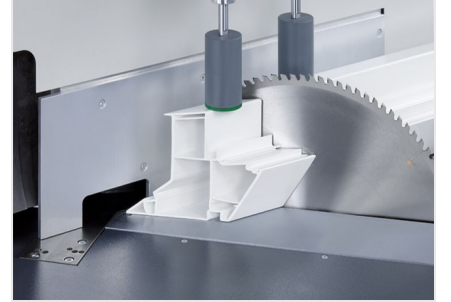

**Tek Başlı Testere MGS
245/00**