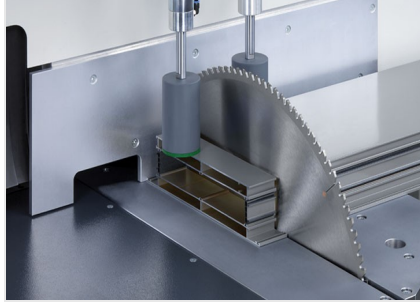

**Tek Başlı Testere MGS
245/00**