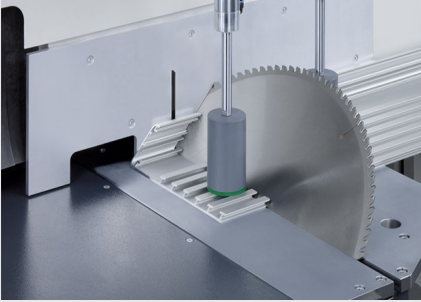

Tek Başlı Testere MGS 245/00