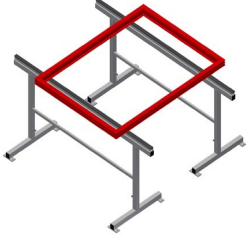

#### Montaj Standı

Büyük pencere elemanlarında çalışmak için montaj sehpaları

- Sağlam çelik konstrüksiyon
- 2,0 m uzunluğunda montaj sehpası
- Modüler sistemde kolay montaj
- Kauçuk profil desteği
- Montaj sehpası seti (1 çift)
- Yüksekliği ayarlanabilir

### Montaj Sehpaları (1 çift) MB 2000

### Temas yüzeyi

Destek, kauçuk profille kaplanmıştır