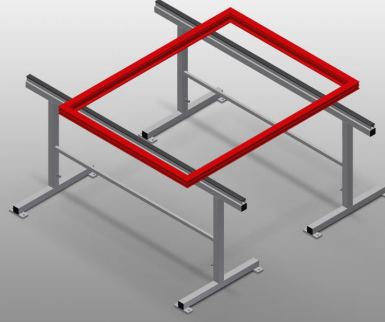

#### Montaj Standı

Büyük pencere elemanlarında çalışmak için montaj sehpaları

- Sağlam çelik konstrüksiyon
- 2,0 m uzunluğunda montaj sehpası
- Modüler sistemde kolay montaj
- Kauçuk profil desteği
- Montaj sehpası seti (1 çift)
- Yüksekliği ayarlanabilir

### Montaj Sehpaları (1 çift) MB 2000

### Temas yüzeyi

Destek, kauçuk profille kaplanmıştır

### MB 2000 / MONTAJ STANDI

---

- Uzunluk 2.000 mm
- Genişlik 700 mm
- Yükseklik 850 - 1.000 mm
- Ağırlık 40 kg