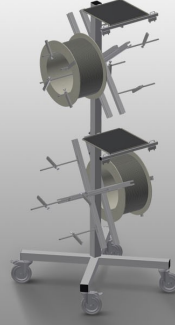

DW4

Conta Arabası

Conta rulolarının yerleştirilmesi için conta arabası

- Sağlam çelik konstrüksiyon
- 4 adet makara yuvası
- Conta yerleştirme sırasında vazgeçilmez
- Her makara çapına ayarlama olanağı
- Takım bölmesi
- 2'si park frenli 4 tekerlek

Conta Arabası DW 4

Tekerlekler

2'si park frenli 4 tekerlek yüksek hareketlilik ve kolay, güvenli kullanım sağlar

Makara Yuvası

Dört conta rulusunun yerleştirilmesi için. Makaralar rulo büyüklüğüne ayarlanabilir

Takım bölmesi

Çalışma yüksekliğinde pratik takım bölmesi

Açma Freni

Her makara için açma freni

DW 4 / CONTA ARABASI

- Uzunluk 700 mm
- Genişlik 700 mm
- Yükseklik 1.870 mm
- 4 adet makara yuvası
- Maks. rulo çapı 750 mm
- Maks. rulo genişliği 250 mm
- Ağırlık 40 kg
- Hareket makarası çapı 125 mm