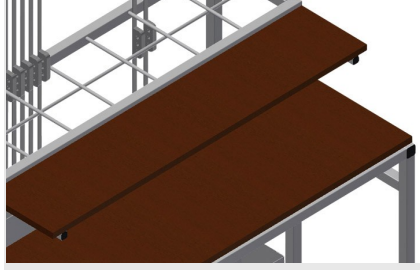

BW

Aksesuar arabası

Aksesuarların düzenli şekilde hazırlanması için aksesuar arabası. Sağlam çelik konstrüksiyon. Ahşaptan üretilmiş 2 bölme. 1 panç sabitleme düzeneği. 2'si park frenli 4 tekerlek.

Yerleştirme Bölmeleri

Aksesuarlar için 7 adet aksesuar bölmesi, kademeli olarak yerleştirilmiştir, bölge ebadı 190 x 265 mm

Bölmeler

Takımlar ve aksesuarlar için 2 bölme

Tekerlekler

2'si park frenli 4 tekerlek yüksek hareketlilik ve kolay, güvenli kullanım sağlar

MODELLER

BW 7002

EBAT VE AĞIRLIK

Uzunluk (mm)	1.100
Genişlik (mm)	710
Yükseklik (mm)	1.090
Ağırlık (kg)	50

DEPOLAMA KAPASİTESİ

Bölmeler	7
Ahşap siperler	2
Yükleme kapasitesi (kg)	300

ÖZELLİKLER

Döner tekerler	4
Kilitleme durduruculu döner tekerler	2
Döner teker çapı (mm)	125