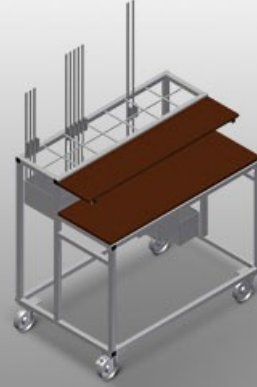

BW

Aksesuar arabası

Aksesuarların düzenli şekilde hazırlanması için aksesuar arabası. Sağlam çelik konstrüksiyon. Ahşaptan üretilmiş 2 bölme. 1 panç sabitleme düzeneği. 2'si park frenli 4 tekerlek.

Yerleştirme Bölmeleri

Aksesuarlar için 7 adet aksesuar bölmesi, kademeli olarak yerleştirilmiştir, bölge ebadı 190 x 265 mm

Bölmeler

Takımlar ve aksesuarlar için 2 bölme

Tekerlekler

2'si park frenli 4 tekerlek yüksek hareketlilik ve kolay, güvenli kullanım sağlar

MODELLER

BW 7002

EBAT VE AĞIRLIK

Uzunluk (mm)	1.100
Genişlik (mm)	710
Yükseklik (mm)	1.090
Ağırlık (kg)	50

DEPOLAMA KAPASİTESİ

Bölmeler	7
Ahşap siperler	2
Yükleme kapasitesi (kg)	300

ÖZELLİKLER

Döner tekerler	4
Kilitleme durduruculu döner tekerler	2
Döner teker çapı (mm)	125