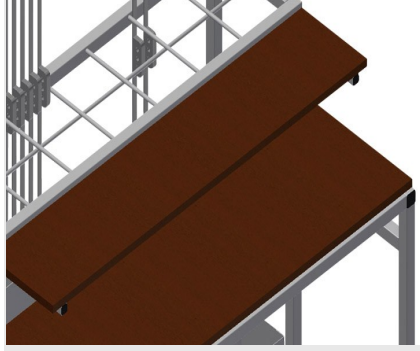

*BW*

Aksesuar arabası

Aksesuarların düzenli şekilde hazırlanması için aksesuar arabası. Sağlam çelik konstrüksiyon. Ahşaptan üretilmiş 2 bölme. 1 panç sabitleme düzeneği. 2'si park frenli 4 tekerlek.

### Yerleştirme Bölmeleri

Aksesuarlar için 7 adet aksesuar bölmesi, kademeli olarak yerleştirilmiştir, bölge ebadı 190 x 265 mm