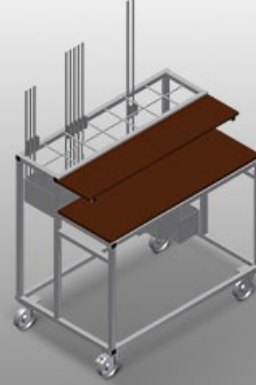

BW

Aksesuar arabası

Aksesuarların düzenli şekilde hazırlanması için aksesuar arabası. Sağlam çelik konstrüksiyon. Ahşaptan üretilmiş 2 bölme. 1 panç sabitleme düzeneği. 2'si park frenli 4 tekerlek.

Yerleştirme Bölmeleri

Aksesuarlar için 7 adet aksesuar bölmesi, kademeli olarak yerleştirilmiştir, bölge ebadı 190 x 265 mm

Bölmeler

Takımlar ve aksesuarlar için 2 bölme

Tekerlekler

2'si park frenli 4 tekerlek yüksek hareketlilik ve kolay, güvenli kullanım sağlar

MODELLER

BW 7002

EBAT VE AĞIRLIK

Uzunluk (mm)	<input type="radio"/>
Genişlik (mm)	<input type="radio"/>
Yükseklik (mm)	<input type="radio"/>
Ağırlık (kg)	<input type="radio"/>

DEPOLAMA KAPASİTESİ

Bölmeler	<input type="radio"/>
Ahşap siperler	<input type="radio"/>
Yükleme kapasitesi (kg)	<input type="radio"/>