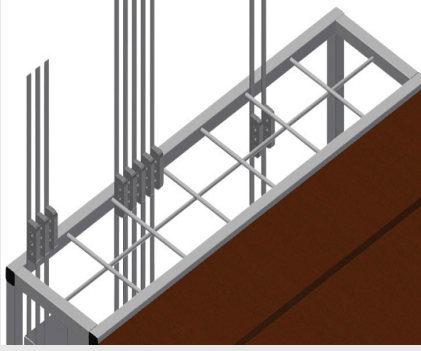

*BW*

Aksesuar arabası

Aksesuarların düzenli şekilde hazırlanması için aksesuar arabası. Sağlam çelik konstrüksiyon. Ahşaptan üretilmiş 2 bölme. 1 panç sabitleme düzeneği. 2'si park frenli 4 tekerlek.

### Yerleştirme Bölmeleri

Aksesuarlar için 7 adet aksesuar bölmesi, kademeli olarak yerleştirilmiştir, bölge ebadı 190 x 265 mm