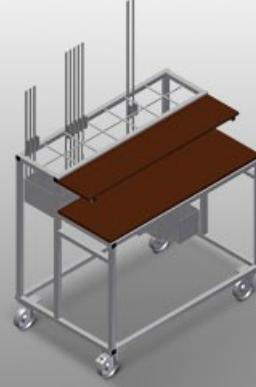

*BW*

Aksesuar arabası

Aksesuarların düzenli şekilde hazırlanması için aksesuar arabası. Sağlam çelik konstrüksiyon. Ahşaptan üretilmiş 2 bölme. 1 panç sabitleme düzeneği. 2'si park frenli 4 tekerlek.

### Yerleştirme Bölmeleri

Aksesuarlar için 7 adet aksesuar bölmesi, kademeli olarak yerleştirilmiştir, bölge ebadı 190 x 265 mm

### Bölmeler

Takımlar ve aksesuarlar için 2 bölme