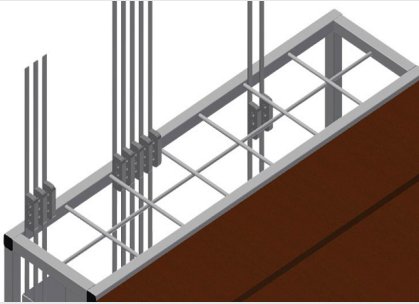

Bölmeler

Takımlar ve aksesuarlar için 2 bölme