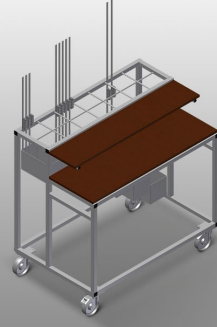

BW7002

Aksesuar arabası

- Aksesuarların düzenli şekilde hazırlanması için aksesuar arabası
- Sağlam çelik konstrüksiyon
- Ahşaptan üretilmiş 2 bölme
- 1 panç sabitleme düzeneği
- 2'si park frenli 4 tekerlek

Akseuar Arabası BW 7002

Tekerlekler

2'si park frenli 4 tekerlek yüksek hareketlilik ve kolay, güvenli kullanım sağlar

Yerleştirme Bölmeleri

Aksesuarlar için 7 adet aksesuar bölmesi, kademeli olarak yerleştirilmiştir, bölge ebadı 190 x 265 mm

Bölmeler

Takımlar ve aksesuarlar için 2 bölme

BW 7002 / AKSESUAR ARABASI

- Uzunluk 1.110 mm
- Genişlik 710 mm
- Yükseklik 1.090 mm
- Ağırlık 50 kg
- Taşıma kapasitesi 300 kg
- Hareket makarası çapı 125 mm
- 7 adet yerleştirme bölmesi