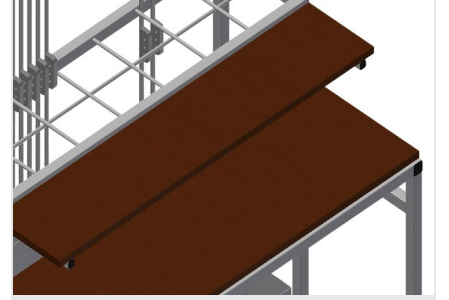

BW7002

Aksesuar arabası

- Aksesuarların düzenli şekilde hazırlanması için aksesuar arabası
- Sağlam çelik konstrüksiyon
- Ahşaptan üretilmiş 2 bölme
- 1 panç sabitleme düzeneği
- 2'si park frenli 4 tekerlek

Akseuar Arabası BW 7002

Tekerlekler

2'si park frenli 4 tekerlek yüksek hareketlilik ve kolay, güvenli kullanım sağlar

Yerleştirme Bölmeleri

Aksesuarlar için 7 adet aksesuar bölmesi, kademeli olarak yerleştirilmiştir, bölge ebadı 190 x 265 mm