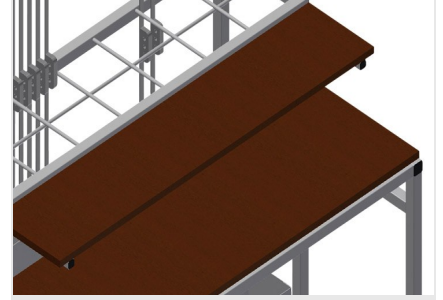

BW7002

Aksesuar arabası

- Aksesuarların düzenli şekilde hazırlanması için aksesuar arabası
- Sağlam çelik konstrüksiyon
- Ahşaptan üretilmiş 2 bölme
- 1 panç sabitleme düzeneği
- 2'si park frenli 4 tekerlek

Akseuar Arabası BW 7002

Tekerlekler

2'si park frenli 4 tekerlek yüksek hareketlilik ve kolay, güvenli kullanım sağlar

Yerleştirme Bölmeleri

Aksesuarlar için 7 adet aksesuar bölmesi, kademeli olarak yerleştirilmiştir, bölge ebadı 190 x 265 mm