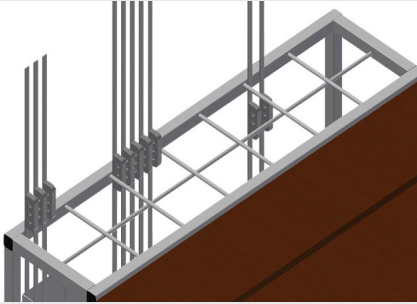

BW7002

Aksesuar arabası

- Aksesuarların düzenli şekilde hazırlanması için aksesuar arabası
- Sağlam çelik konstrüksiyon
- Ahşaptan üretilmiş 2 bölme
- 1 panç sabitleme düzeneği
- 2'si park frenli 4 tekerlek

Akseuar Arabası BW 7002

Tekerlekler

2'si park frenli 4 tekerlek yüksek hareketlilik ve kolay, güvenli kullanım sağlar

Yerleştirme Bölmeleri

Aksesuarlar için 7 adet aksesuar bölmesi, kademeli olarak yerleştirilmiştir, bölge ebadı 190 x 265 mm

Bölmeler

Takımlar ve aksesuarlar için 2 bölme

BW 7002 / AKSESUAR ARABASI

- Uzunluk 1.110 mm
- Genişlik 710 mm
- Yükseklik 1.090 mm
- Ağırlık 50 kg
- Taşıma kapasitesi 300 kg
- Hareket makarası çapı 125 mm
- 7 adet yerleştirme bölmesi