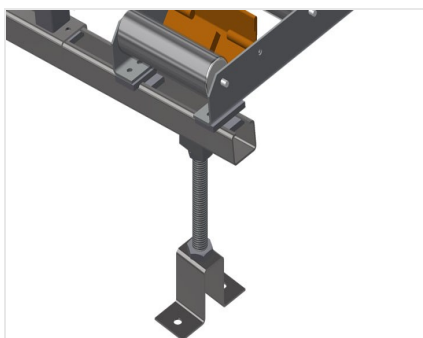

VR4000

Вертикальные рольганги

Вертикальный рольганг для транспортировки и хранения оконных элементов

- Прочная стальная конструкция
- Расширение в рамках модульной системы
- Вертикальный рольганг для поточной транспортировки и хранения оконных элементов
- Простота выполнения манипуляций с оконными элементами
- Каждый модуль рольганга имеет длину 4000 мм
- Пластмассовые направляющие вверху и внизу
- Три роликовых полотна с резиновыми роликами, диаметр 50 мм
- Базовый модуль без концевых стоек

Опции

- Концевая стойка
- Концевой стопор
- Подающий ролик
- Защита на опорные ролики для предохранения профиля от повреждений (алюминий)

Вертикальный рольганг VR 4000

Опорные ролики

Ходовые ролики проходного типа,
ширина опорных роликов 200 мм.
Модуль рольганга длиной 2000 мм, 3000
мм и 4000 мм

Роликовое полотно

Три роликовых полотна с резиновыми
роликами, диаметр 50 мм

Опора по высоте

Задняя опора с пластмассовыми
направляющими вверх и вниз

Регулировка высоты рольганга

Нижняя высота рольганга изменяется
при помощи ножек

Регулировка высоты роликового полотна

Возможность регулировки роликового
полотна по высоте

Концевые стойки

Концевые стойки для VR 2003/3003/4003 обязательно требуются в конце линии

Концевой стопор

Концевой стопор Rb = 200 мм для VR