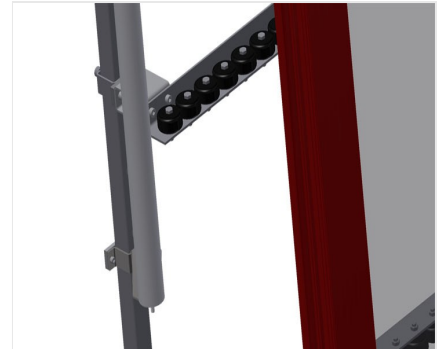

VR4000

Вертикальные рольганги

Вертикальный рольганг для транспортировки и хранения оконных элементов

- Прочная стальная конструкция
- Расширение в рамках модульной системы
- Вертикальный рольганг для поточной транспортировки и хранения оконных элементов
- Простота выполнения манипуляций с оконными элементами
- Каждый модуль рольганга имеет длину 4000 мм
- Пластмассовые направляющие вверху и внизу
- Три роликовых полотна с резиновыми роликами, диаметр 50 мм
- Базовый модуль без концевых стоек

Опции

- Концевая стойка
- Концевой стопор
- Подающий ролик
- Защита на опорные ролики для предохранения профиля от повреждений (алюминий)

Вертикальный рольганг VR 4000

Опорные ролики

Ходовые ролики проходного типа,
ширина опорных роликов 200 мм.
Модуль рольганга длиной 2000 мм, 3000
мм и 4000 мм

Роликовое полотно

Три роликовых полотна с резиновыми
роликами, диаметр 50 мм

Опора по высоте

Задняя опора с пластмассовыми
направляющими вверх и вниз

Регулировка высоты рольганга

Нижняя высота рольганга изменяется
при помощи ножек

Регулировка высоты роликового полотна

Возможность регулировки роликового
полотна по высоте

Концевые стойки

Концевые стойки для VR 2003/3003/4003 обязательно требуются в конце линии

Концевой стопор

Концевой стопор Rb = 200 мм для VR