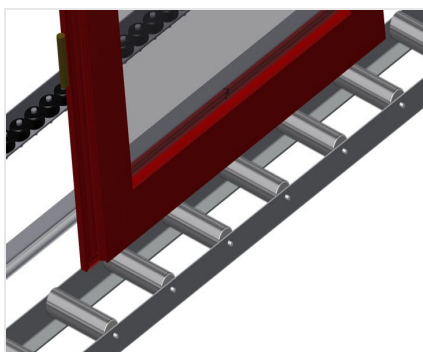

VR4000

Вертикальные рольганги

Вертикальный рольганг для транспортировки и хранения оконных элементов

- Прочная стальная конструкция
- Расширение в рамках модульной системы
- Вертикальный рольганг для поточной транспортировки и хранения оконных элементов
- Простота выполнения манипуляций с оконными элементами
- Каждый модуль рольганга имеет длину 4000 мм
- Пластмассовые направляющие вверху и внизу
- Три роликовых полотна с резиновыми роликами, диаметр 50 мм
- Базовый модуль без концевых стоек

Опции

- Концевая стойка
- Концевой стопор
- Подающий ролик
- Защита на опорные ролики для предохранения профиля от повреждений (алюминий)

Вертикальный рольганг VR 4000

Опорные ролики

Ходовые ролики проходного типа,
ширина опорных роликов 200 мм.
Модуль рольганга длиной 2000 мм, 3000
мм и 4000 мм

Роликовое полотно

Три роликовых полотна с резиновыми
роликами, диаметр 50 мм

Опора по высоте

Задняя опора с пластмассовыми
направляющими вверх и вниз

Регулировка высоты рольганга

Нижняя высота рольганга изменяется
при помощи ножек

Регулировка высоты роликового полотна

Возможность регулировки роликового
полотна по высоте

Концевые стойки

Концевые стойки для VR 2003/3003/4003 обязательно требуются в конце линии

Концевой стопор

Концевой стопор Rb = 200 мм для VR