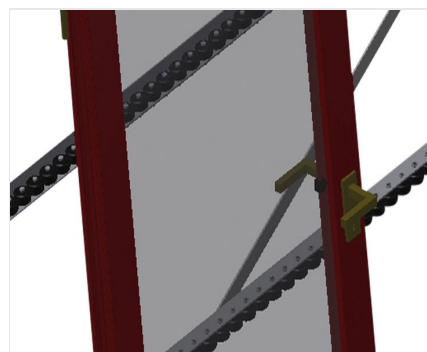

VR4000

Вертикальные рольганги

Вертикальный рольганг для транспортировки и хранения оконных элементов

- Прочная стальная конструкция
- Расширение в рамках модульной системы
- Вертикальный рольганг для поточной транспортировки и хранения оконных элементов
- Простота выполнения манипуляций с оконными элементами
- Каждый модуль рольганга имеет длину 4000 мм
- Пластмассовые направляющие вверху и внизу
- Три роликовых полотна с резиновыми роликами, диаметр 50 мм
- Базовый модуль без концевых стоек

Опции

- Концевая стойка
- Концевой стопор
- Подающий ролик
- Защита на опорные ролики для предохранения профиля от повреждений (алюминий)

Вертикальный рольганг VR 4000

Опорные ролики

Ходовые ролики проходного типа,
ширина опорных роликов 200 мм.
Модуль рольганга длиной 2000 мм, 3000
мм и 4000 мм

Роликовое полотно

Три роликовых полотна с резиновыми
роликами, диаметр 50 мм

Опора по высоте

Задняя опора с пластмассовыми
направляющими вверх и вниз

Регулировка высоты рольганга

Нижняя высота рольганга изменяется
при помощи ножек

Регулировка высоты роликового полотна

Возможность регулировки роликового
полотна по высоте

Концевые стойки

Концевые стойки для VR 2003/3003/4003 обязательно требуются в конце линии

Концевой стопор

Концевой стопор Rb = 200 мм для VR