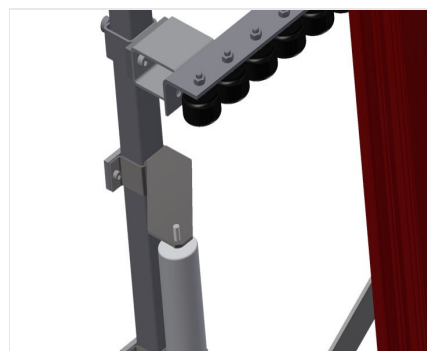

VR4000

Вертикальные рольганги

Вертикальный рольганг для транспортировки и хранения оконных элементов

- Прочная стальная конструкция
- Расширение в рамках модульной системы
- Вертикальный рольганг для поточной транспортировки и хранения оконных элементов
- Простота выполнения манипуляций с оконными элементами
- Каждый модуль рольганга имеет длину 4000 мм
- Пластмассовые направляющие вверху и внизу
- Три роликовых полотна с резиновыми роликами, диаметр 50 мм
- Базовый модуль без концевых стоек

Опции

- Концевая стойка
- Концевой стопор
- Подающий ролик
- Защита на опорные ролики для предохранения профиля от повреждений (алюминий)

Вертикальный рольганг VR 4000

Опорные ролики

Ходовые ролики проходного типа,
ширина опорных роликов 200 мм.
Модуль рольганга длиной 2000 мм, 3000
мм и 4000 мм

Роликовое полотно

Три роликовых полотна с резиновыми
роликами, диаметр 50 мм

Опора по высоте

Задняя опора с пластмассовыми
направляющими вверх и вниз

Регулировка высоты рольганга

Нижняя высота рольганга изменяется
при помощи ножек

Регулировка высоты роликового полотна

Возможность регулировки роликового
полотна по высоте

Концевые стойки

Концевые стойки для VR 2003/3003/4003 обязательно требуются в конце линии

Концевой стопор

Концевой стопор Rb = 200 мм для VR