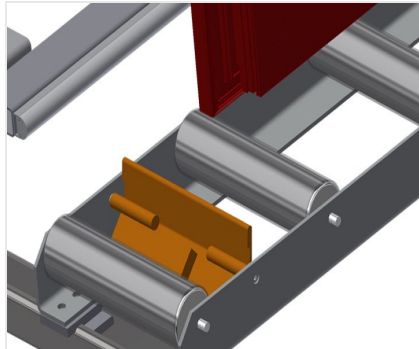

VR4000

Вертикальные рольганги

Вертикальный рольганг для транспортировки и хранения оконных элементов

- Прочная стальная конструкция
- Расширение в рамках модульной системы
- Вертикальный рольганг для поточной транспортировки и хранения оконных элементов
- Простота выполнения манипуляций с оконными элементами
- Каждый модуль рольганга имеет длину 4000 мм
- Пластмассовые направляющие вверху и внизу
- Три роликовых полотна с резиновыми роликами, диаметр 50 мм
- Базовый модуль без концевых стоек

Опции

- Концевая стойка
- Концевой стопор
- Подающий ролик
- Защита на опорные ролики для предохранения профиля от повреждений (алюминий)

Вертикальный рольганг VR 4000

Опорные ролики

Ходовые ролики проходного типа,
ширина опорных роликов 200 мм.
Модуль рольганга длиной 2000 мм, 3000
мм и 4000 мм

Роликовое полотно

Три роликовых полотна с резиновыми
роликами, диаметр 50 мм

Опора по высоте

Задняя опора с пластмассовыми
направляющими вверх и вниз

Регулировка высоты рольганга

Нижняя высота рольганга изменяется
при помощи ножек

Регулировка высоты роликового полотна

Возможность регулировки роликового
полотна по высоте

Концевые стойки

Концевые стойки для VR 2003/3003/4003 обязательно требуются в конце линии

Концевой стопор

Концевой стопор Rb = 200 мм для VR