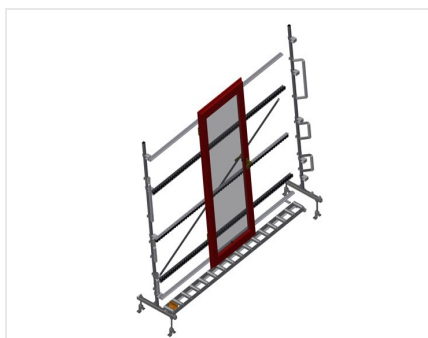

VR4000

Вертикальные рольганги

Вертикальный рольганг для транспортировки и хранения оконных элементов

- Прочная стальная конструкция
- Расширение в рамках модульной системы
- Вертикальный рольганг для поточной транспортировки и хранения оконных элементов
- Простота выполнения манипуляций с оконными элементами
- Каждый модуль рольганга имеет длину 4000 мм
- Пластмассовые направляющие вверху и внизу
- Три роликовых полотна с резиновыми роликами, диаметр 50 мм
- Базовый модуль без концевых стоек

Опции

- Концевая стойка
- Концевой стопор
- Подающий ролик
- Защита на опорные ролики для предохранения профиля от повреждений (алюминий)

Вертикальный рольганг VR 4000

Опорные ролики

Ходовые ролики проходного типа,
ширина опорных роликов 200 мм.
Модуль рольганга длиной 2000 мм, 3000
мм и 4000 мм

Роликовое полотно

Три роликовых полотна с резиновыми
роликами, диаметр 50 мм

Опора по высоте

Задняя опора с пластмассовыми
направляющими вверх и вниз

Регулировка высоты рольганга

Нижняя высота рольганга изменяется
при помощи ножек

Регулировка высоты роликового полотна

Возможность регулировки роликового
полотна по высоте

Концевые стойки

Концевые стойки для VR 2003/3003/4003 обязательно требуются в конце линии

Концевой стопор

Концевой стопор Rb = 200 мм для VR