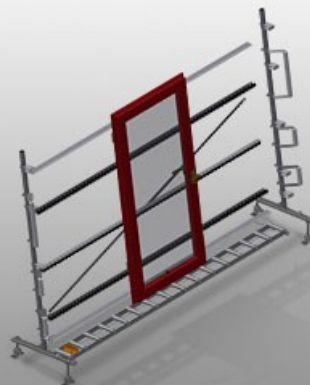

VR4000

Вертикальные рольганги

Вертикальный рольганг для транспортировки и хранения оконных элементов

- Прочная стальная конструкция
- Расширение в рамках модульной системы
- Вертикальный рольганг для поточной транспортировки и хранения оконных элементов
- Простота выполнения манипуляций с оконными элементами
- Каждый модуль рольганга имеет длину 4000 мм
- Пластмассовые направляющие вверху и внизу
- Три роликовых полотна с резиновыми роликами, диаметр 50 мм
- Базовый модуль без концевых стоек

Опции

- Концевая стойка
- Концевой стопор
- Подающий ролик
- Защита на опорные ролики для предохранения профиля от повреждений (алюминий)

Вертикальный рольганг VR 4000

Опорные ролики

Ходовые ролики проходного типа,
ширина опорных роликов 200 мм.
Модуль рольганга длиной 2000 мм, 3000
мм и 4000 мм

Роликовое полотно

Три роликовых полотна с резиновыми
роликами, диаметр 50 мм

Опора по высоте

Задняя опора с пластмассовыми
направляющими вверх и вниз

Регулировка высоты рольганга

Нижняя высота рольганга изменяется
при помощи ножек

Регулировка высоты роликового полотна

Возможность регулировки роликового
полотна по высоте

Концевые стойки

Концевые стойки для VR 2003/3003/4003 обязательно требуются в конце линии

Концевой стопор

Концевой стопор Rb = 200 мм для VR