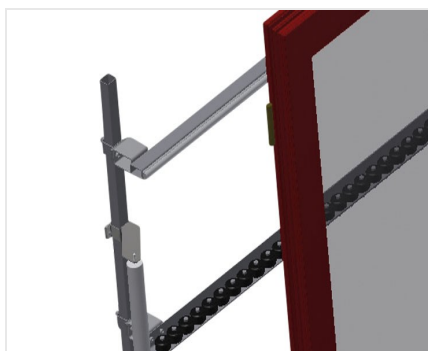

VR4000

Вертикальные рольганги

Вертикальный рольганг для транспортировки и хранения оконных элементов

- Прочная стальная конструкция
- Расширение в рамках модульной системы
- Вертикальный рольганг для поточной транспортировки и хранения оконных элементов
- Простота выполнения манипуляций с оконными элементами
- Каждый модуль рольганга имеет длину 4000 мм
- Пластмассовые направляющие вверху и внизу
- Три роликовых полотна с резиновыми роликами, диаметр 50 мм
- Базовый модуль без концевых стоек

Опции

- Концевая стойка
- Концевой стопор
- Подающий ролик
- Защита на опорные ролики для предохранения профиля от повреждений (алюминий)

Вертикальный рольганг VR 4000

Опорные ролики

Ходовые ролики проходного типа,
ширина опорных роликов 200 мм.
Модуль рольганга длиной 2000 мм, 3000
мм и 4000 мм

Роликовое полотно

Три роликовых полотна с резиновыми
роликами, диаметр 50 мм

Опора по высоте

Задняя опора с пластмассовыми
направляющими вверх и вниз

Регулировка высоты рольганга

Нижняя высота рольганга изменяется
при помощи ножек

Регулировка высоты роликового полотна

Возможность регулировки роликового
полотна по высоте

Концевые стойки

Концевые стойки для VR 2003/3003/4003 обязательно требуются в конце линии

Концевой стопор

Концевой стопор Rb = 200 мм для VR