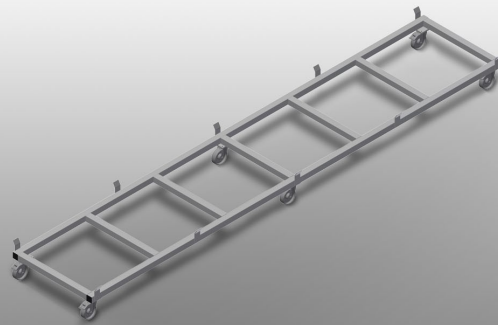

ТРК4000

Транспортная тележка
для профилей

- Прочная стальная конструкция
- Транспортная тележка для перемещения кассет с профилями
- Идеальное решение для транспортировки кассет с профилями со склада к пильному станку или на обрабатывающий центр
- Для поддонов с профилями шириной до 760 мм
- Стопорные планки для фиксации поддона
- Шесть роликов, четыре направляющих ролика со стояночным тормозом и два опорных ролика

Транспортная тележка для кассет с профилями ТРК 4000

Направляющие ролики

Шесть роликов, из них четыре со стояночным тормозом и два опорных ролика обеспечивают высокую маневренность и простое, безопасное использование

Стопорные планки

Стопорные планки для фиксации поддона

Транспортная тележка для кассет с профилями ТРК 4000

Транспортная тележка с поддоном для длинномерных грузов

ТРК 4000 / ТРАНСПОРТНАЯ ТЕЛЕЖКА ДЛЯ ПРОФИЛЕЙ

- Длина 4000 мм
- Ширина 820 мм
- Высота 285 мм
- Ширина груза 770 мм
- Масса 65 кг
- Допустимая нагрузка 1200 кг
- Диаметр ходового ролика 125 мм