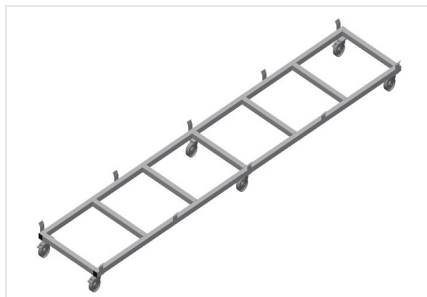

ТРК4000

Транспортная тележка
для профилей

- Прочная стальная конструкция
- Транспортная тележка для перемещения кассет с профилями
- Идеальное решение для транспортировки кассет с профилями со склада к пильному станку или на обрабатывающий центр
- Для поддонов с профилями шириной до 760 мм
- Стопорные планки для фиксации поддона
- Шесть роликов, четыре направляющих ролика со стояночным тормозом и два опорных ролика

Транспортная тележка для кассет с профилями ТРК 4000

Направляющие ролики

Шесть роликов, из них четыре со стояночным тормозом и два опорных ролика обеспечивают высокую маневренность и простое, безопасное использование

Стопорные планки

Стопорные планки для фиксации поддона

Транспортная тележка для кассет с профилями ТРК 4000

Транспортная тележка с поддоном для длинномерных грузов

ТРК 4000 / ТРАНСПОРТНАЯ ТЕЛЕЖКА ДЛЯ ПРОФИЛЕЙ

- Длина 4000 мм
- Ширина 820 мм
- Высота 285 мм
- Ширина груза 770 мм
- Масса 65 кг
- Допустимая нагрузка 1200 кг
- Диаметр ходового ролика 125 мм