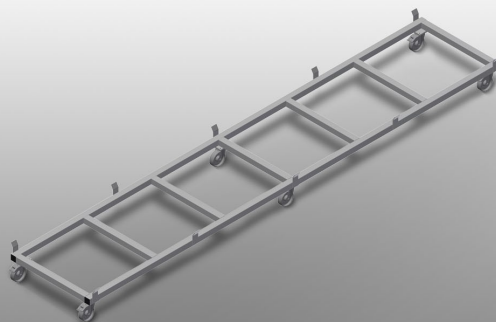

ТРК4000

Транспортная тележка
для профилей

- Прочная стальная конструкция
- Транспортная тележка для перемещения кассет с профилями
- Идеальное решение для транспортировки кассет с профилями со склада к пильному станку или на обрабатывающий центр
- Для поддонов с профилями шириной до 760 мм
- Стопорные планки для фиксации поддона
- Шесть роликов, четыре направляющих ролика со стояночным тормозом и два опорных ролика

Транспортная тележка для кассет с профилями ТРК 4000

Направляющие ролики

Шесть роликов, из них четыре со стояночным тормозом и два опорных ролика обеспечивают высокую маневренность и простое, безопасное использование

Стопорные планки

Стопорные планки для фиксации поддона

Транспортная тележка для кассет с профилями ТРК 4000

Транспортная тележка с поддоном для длинномерных грузов

ТРК 4000 / ТРАНСПОРТНАЯ ТЕЛЕЖКА ДЛЯ ПРОФИЛЕЙ

- Длина 4000 мм
- Ширина 820 мм
- Высота 285 мм
- Ширина груза 770 мм
- Масса 65 кг
- Допустимая нагрузка 1200 кг
- Диаметр ходового ролика 125 мм