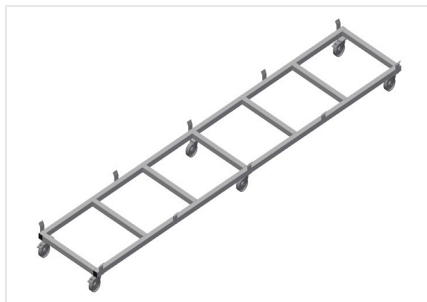

ТРК4000

Транспортная тележка
для профилей

- Прочная стальная конструкция
- Транспортная тележка для перемещения кассет с профилями
- Идеальное решение для транспортировки кассет с профилями со склада к пильному станку или на обрабатывающий центр
- Для поддонов с профилями шириной до 760 мм
- Стопорные планки для фиксации поддона
- Шесть роликов, четыре направляющих ролика со стояночным тормозом и два опорных ролика

Транспортная тележка для кассет с профилями ТРК 4000

Направляющие ролики

Шесть роликов, из них четыре со стояночным тормозом и два опорных ролика обеспечивают высокую маневренность и простое, безопасное использование

Стопорные планки

Стопорные планки для фиксации поддона

Транспортная тележка для кассет с профилями ТРК 4000

Транспортная тележка с поддоном для длинномерных грузов

ТРК 4000 / ТРАНСПОРТНАЯ ТЕЛЕЖКА ДЛЯ ПРОФИЛЕЙ

- Длина 4000 мм
- Ширина 820 мм
- Высота 285 мм
- Ширина груза 770 мм
- Масса 65 кг
- Допустимая нагрузка 1200 кг
- Диаметр ходового ролика 125 мм