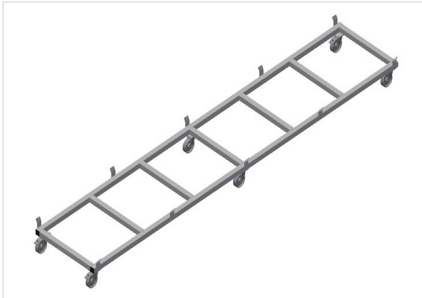

ТРК4000

Транспортная тележка
для профилей

- Прочная стальная конструкция
- Транспортная тележка для перемещения кассет с профилями
- Идеальное решение для транспортировки кассет с профилями со склада к пильному станку или на обрабатывающий центр
- Для поддонов с профилями шириной до 760 мм
- Стопорные планки для фиксации поддона
- Шесть роликов, четыре направляющих ролика со стояночным тормозом и два опорных ролика

Транспортная тележка для кассет с профилями ТРК 4000

Направляющие ролики

Шесть роликов, из них четыре со стояночным тормозом и два опорных ролика обеспечивают высокую маневренность и простое, безопасное использование

Стопорные планки

Стопорные планки для фиксации поддона

Транспортная тележка для кассет с профилями ТРК 4000

Транспортная тележка с поддоном для длинномерных грузов

ТРК 4000 / ТРАНСПОРТНАЯ ТЕЛЕЖКА ДЛЯ ПРОФИЛЕЙ

- Длина 4000 мм
- Ширина 820 мм
- Высота 285 мм
- Ширина груза 770 мм
- Масса 65 кг
- Допустимая нагрузка 1200 кг
- Диаметр ходового ролика 125 мм