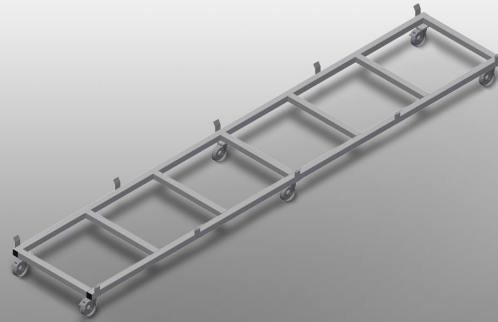

ТРК4000

Транспортная тележка
для профилей

- Прочная стальная конструкция
- Транспортная тележка для перемещения кассет с профилями
- Идеальное решение для транспортировки кассет с профилями со склада к пильному станку или на обрабатывающий центр
- Для поддонов с профилями шириной до 760 мм
- Стопорные планки для фиксации поддона
- Шесть роликов, четыре направляющих ролика со стояночным тормозом и два опорных ролика

Транспортная тележка для кассет с профилями ТРК 4000

Направляющие ролики

Шесть роликов, из них четыре со стояночным тормозом и два опорных ролика обеспечивают высокую маневренность и простое, безопасное использование

Стопорные планки

Стопорные планки для фиксации поддона

Транспортная тележка для кассет с профилями ТРК 4000

Транспортная тележка с поддоном для длинномерных грузов

ТРК 4000 / ТРАНСПОРТНАЯ ТЕЛЕЖКА ДЛЯ ПРОФИЛЕЙ

- Длина 4000 мм
- Ширина 820 мм
- Высота 285 мм
- Ширина груза 770 мм
- Масса 65 кг
- Допустимая нагрузка 1200 кг
- Диаметр ходового ролика 125 мм