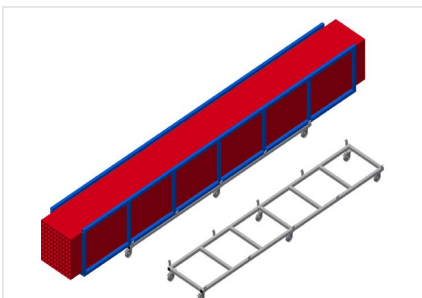

ТРК4000

Транспортная тележка
для профилей

- Прочная стальная конструкция
- Транспортная тележка для перемещения кассет с профилями
- Идеальное решение для транспортировки кассет с профилями со склада к пильному станку или на обрабатывающий центр
- Для поддонов с профилями шириной до 760 мм
- Стопорные планки для фиксации поддона
- Шесть роликов, четыре направляющих ролика со стояночным тормозом и два опорных ролика

Транспортная тележка для кассет с профилями ТРК 4000

Направляющие ролики

Шесть роликов, из них четыре со стояночным тормозом и два опорных ролика обеспечивают высокую маневренность и простое, безопасное использование

Стопорные планки

Стопорные планки для фиксации поддона

Транспортная тележка для кассет с профилями ТРК 4000

Транспортная тележка с поддоном для длинномерных грузов

ТРК 4000 / ТРАНСПОРТНАЯ ТЕЛЕЖКА ДЛЯ ПРОФИЛЕЙ

- Длина 4000 мм
- Ширина 820 мм
- Высота 285 мм
- Ширина груза 770 мм
- Масса 65 кг
- Допустимая нагрузка 1200 кг
- Диаметр ходового ролика 125 мм