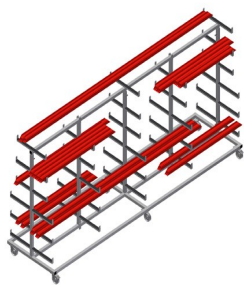

PWW4000

Транспортная тележка
для профилей

Тележка для горизонтального хранения и транспортировки профилей

- Прочная стальная конструкция
- Горизонтальная транспортировка профилей
- Удобная транспортировка заготовочного материала и разрезанных профилей
- Прорезиненные опорные консоли
- Тележка с двухсторонними отсеками для профилей
- 6 отсеков на каждую стойку
- 3 центральных стойки
- 6 направляющих ролика, из них 2 со стояночным тормозом

Опции

- Одиночная центральная стойка

Транспортная тележка для профилей PWW 4000

Направляющие ролики

6 направляющих ролика, из них 2 со стояночным тормозом, обеспечивают высокую маневренность и простое, безопасное использование

Опорные консоли

Прорезиненные опорные консоли, регулируемая центральная стойка

Простая загрузка и выгрузка

Быстрый доступ благодаря упорядоченному хранению

Одиночная центральная стойка

Дополнительная центральная стойка

PWW 4000 / ТРАНСПОРТНАЯ ТЕЛЕЖКА ДЛЯ ПРОФИЛЕЙ

- Длина 4000 мм
- Ширина 1000 мм
- Высота 1960 мм
- 11 отсеков для укладки профилей
- Ширина в свету 260 мм
- Ширина отсека внизу 420 мм
- Ширина отсека сверху 300 мм
- Масса 130 кг
- Допустимая нагрузка 500 кг
- Диаметр ходового ролика 125 мм