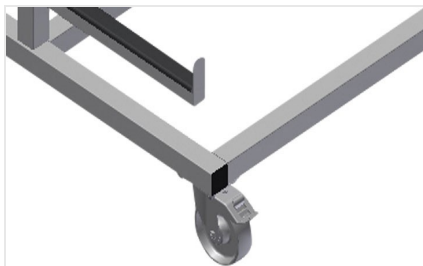

PWW4000

Транспортная тележка
для профилей

Тележка для горизонтального хранения и транспортировки профилей

- Прочная стальная конструкция
- Горизонтальная транспортировка профилей
- Удобная транспортировка заготовочного материала и разрезанных профилей
- Прорезиненные опорные консоли
- Тележка с двухсторонними отсеками для профилей
- 6 отсеков на каждую стойку
- 3 центральных стойки
- 6 направляющих ролика, из них 2 со стояночным тормозом

Опции

- Одиночная центральная стойка

Транспортная тележка для профилей PWW 4000

Направляющие ролики

6 направляющих ролика, из них 2 со стояночным тормозом, обеспечивают высокую маневренность и простое, безопасное использование

Опорные консоли

Прорезиненные опорные консоли, регулируемая центральная стойка

Простая загрузка и выгрузка

Быстрый доступ благодаря упорядоченному хранению

Одиночная центральная стойка

Дополнительная центральная стойка

PWW 4000 / ТРАНСПОРТНАЯ ТЕЛЕЖКА ДЛЯ ПРОФИЛЕЙ

- Длина 4000 мм
- Ширина 1000 мм
- Высота 1960 мм
- 11 отсеков для укладки профилей
- Ширина в свету 260 мм
- Ширина отсека внизу 420 мм
- Ширина отсека сверху 300 мм
- Масса 130 кг
- Допустимая нагрузка 500 кг
- Диаметр ходового ролика 125 мм