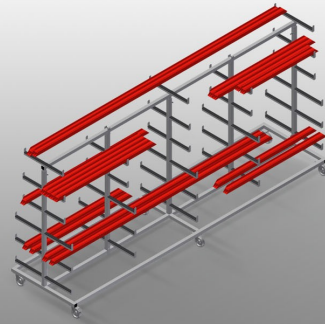

PWW4000

Транспортная тележка
для профилей

Тележка для горизонтального хранения и транспортировки профилей

- Прочная стальная конструкция
- Горизонтальная транспортировка профилей
- Удобная транспортировка заготовочного материала и разрезанных профилей
- Прорезиненные опорные консоли
- Тележка с двухсторонними отсеками для профилей
- 6 отсеков на каждую стойку
- 3 центральных стойки
- 6 направляющих ролика, из них 2 со стояночным тормозом

Опции

- Одиночная центральная стойка

Транспортная тележка для профилей PWW 4000

Направляющие ролики

6 направляющих ролика, из них 2 со стояночным тормозом, обеспечивают высокую маневренность и простое, безопасное использование

Опорные консоли

Прорезиненные опорные консоли, регулируемая центральная стойка

Простая загрузка и выгрузка

Быстрый доступ благодаря упорядоченному хранению

Одиночная центральная стойка

Дополнительная центральная стойка

PWW 4000 / ТРАНСПОРТНАЯ ТЕЛЕЖКА ДЛЯ ПРОФИЛЕЙ

- Длина 4000 мм
- Ширина 1000 мм
- Высота 1960 мм
- 11 отсеков для укладки профилей
- Ширина в свету 260 мм
- Ширина отсека внизу 420 мм
- Ширина отсека сверху 300 мм
- Масса 130 кг
- Допустимая нагрузка 500 кг
- Диаметр ходового ролика 125 мм