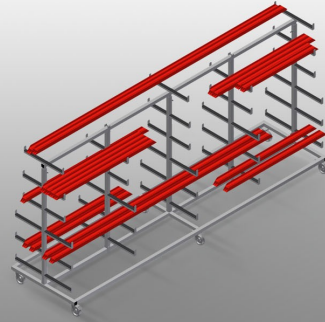

PWW4000

Транспортная тележка
для профилей

Тележка для горизонтального хранения и транспортировки профилей

- Прочная стальная конструкция
- Горизонтальная транспортировка профилей
- Удобная транспортировка заготовочного материала и разрезанных профилей
- Прорезиненные опорные консоли
- Тележка с двухсторонними отсеками для профилей
- 6 отсеков на каждую стойку
- 3 центральных стойки
- 6 направляющих ролика, из них 2 со стояночным тормозом

Опции

- Одиночная центральная стойка

Транспортная тележка для профилей PWW 4000

Направляющие ролики

6 направляющих ролика, из них 2 со стояночным тормозом, обеспечивают высокую маневренность и простое, безопасное использование

Опорные консоли

Прорезиненные опорные консоли, регулируемая центральная стойка

Простая загрузка и выгрузка

Быстрый доступ благодаря упорядоченному хранению

Одиночная центральная стойка

Дополнительная центральная стойка

PWW 4000 / ТРАНСПОРТНАЯ ТЕЛЕЖКА ДЛЯ ПРОФИЛЕЙ

- Длина 4000 мм
- Ширина 1000 мм
- Высота 1960 мм
- 11 отсеков для укладки профилей
- Ширина в свету 260 мм
- Ширина отсека внизу 420 мм
- Ширина отсека сверху 300 мм
- Масса 130 кг
- Допустимая нагрузка 500 кг
- Диаметр ходового ролика 125 мм