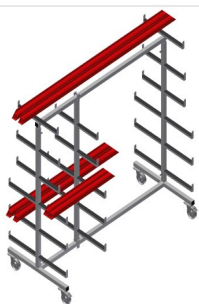

PWW1000

Транспортная тележка
для профилей

Тележка для горизонтального хранения и транспортировки профилей

- Прочная стальная конструкция
- Горизонтальная транспортировка профилей
- Прорезиненные опорные консоли
- Тележка с двухсторонними отсеками для профилей
- 6 отсеков на каждую стойку
- 1 центральная стойка
- 4 направляющих ролика, из них 2 со стояночным тормозом

Опции

- Одиночная центральная стойка

Транспортная тележка для профилей RW 1000

Направляющие ролики

4 направляющих ролика, из них 2 со стояночным тормозом, обеспечивают высокую маневренность и простое, безопасное использование

Простая загрузка и выгрузка

Быстрый доступ благодаря упорядоченному хранению

Опорные консоли

Презиновые опорные консоли, регулируемая центральная стойка

Одиночная центральная стойка

Дополнительная центральная стойка

PWW 1000 / ТРАНСПОРТНАЯ ТЕЛЕЖКА ДЛЯ ПРОФИЛЕЙ

- Длина 1625 мм
- Ширина 900 мм
- Высота 1960 мм
- 11 отсеков для укладки профилей
- Ширина в свету 260 мм
- Ширина отсека внизу 420 мм
- Ширина отсека сверху 300 мм
- Масса 60 кг
- Допустимая нагрузка 350 кг
- Диаметр ходового ролика 125 мм