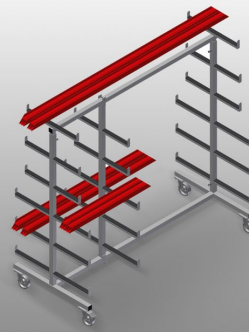

PWW1000

Транспортная тележка
для профилей

Тележка для горизонтального хранения и транспортировки профилей

- Прочная стальная конструкция
- Горизонтальная транспортировка профилей
- Прорезиненные опорные консоли
- Тележка с двухсторонними отсеками для профилей
- 6 отсеков на каждую стойку
- 1 центральная стойка
- 4 направляющих ролика, из них 2 со стояночным тормозом

Опции

- Одиночная центральная стойка

Транспортная тележка для профилей RW 1000

Направляющие ролики

4 направляющих ролика, из них 2 со стояночным тормозом, обеспечивают высокую маневренность и простое, безопасное использование

Простая загрузка и выгрузка

Быстрый доступ благодаря упорядоченному хранению

Опорные консоли

Презиновые опорные консоли, регулируемая центральная стойка

Одиночная центральная стойка

Дополнительная центральная стойка

PWW 1000 / ТРАНСПОРТНАЯ ТЕЛЕЖКА ДЛЯ ПРОФИЛЕЙ

- Длина 1625 мм
- Ширина 900 мм
- Высота 1960 мм
- 11 отсеков для укладки профилей
- Ширина в свету 260 мм
- Ширина отсека внизу 420 мм
- Ширина отсека сверху 300 мм
- Масса 60 кг
- Допустимая нагрузка 350 кг
- Диаметр ходового ролика 125 мм