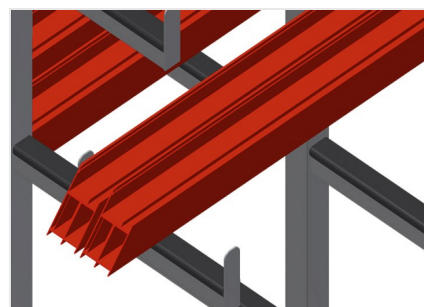

PWW1000

Транспортная тележка
для профилей

Тележка для горизонтального хранения и транспортировки профилей

- Прочная стальная конструкция
- Горизонтальная транспортировка профилей
- Прорезиненные опорные консоли
- Тележка с двухсторонними отсеками для профилей
- 6 отсеков на каждую стойку
- 1 центральная стойка
- 4 направляющих ролика, из них 2 со стояночным тормозом

Опции

- Одиночная центральная стойка

Транспортная тележка для профилей RW 1000

Направляющие ролики

4 направляющих ролика, из них 2 со стояночным тормозом, обеспечивают высокую маневренность и простое, безопасное использование

PWW 1000 / ТРАНСПОРТНАЯ ТЕЛЕЖКА ДЛЯ ПРОФИЛЕЙ

- Длина 1625 мм
- Ширина 900 мм
- Высота 1960 мм
- 11 отсеков для укладки профилей
- Ширина в свету 260 мм
- Ширина отсека внизу 420 мм
- Ширина отсека сверху 300 мм
- Масса 60 кг
- Допустимая нагрузка 350 кг
- Диаметр ходового ролика 125 мм