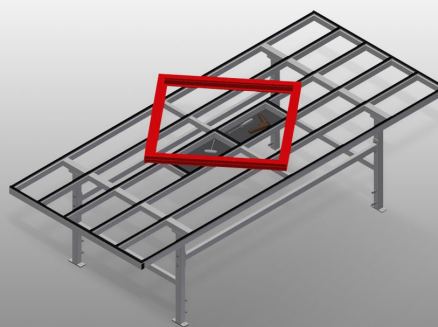

### MST3000

Горизонтальные  
монтажные столы

Раздвижной монтажный стол для любых работ с рамой и створками

- Прочная стальная конструкция
- Монтажный стол для любых работ с рамой и створками
- Горизонтальная транспортировка рамы
- Полка для хранения инструментов
- Может регулироваться по высоте
- Опорная поверхность стола с пластиковыми направляющими
- Простая сборка благодаря модульной системе

#### Опции

- По желанию также поставляется со щеточными планками
- По желанию также поставляется с войлочными планками (для деревянных профилей)
- По желанию также поставляется с резиновыми планками (для алюминиевых профилей)
- Пневматическое соединение на 4 штуцера

### Опорная поверхность стола с пластиковыми направляющими

### Регулировка высоты

Регулируется по высоте, рабочую высоту можно изменять при помощи ножек в диапазоне 850 – 1000 мм