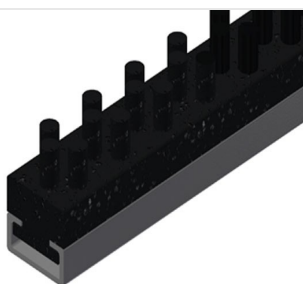

Щеточная планка

Опорная поверхность стола со щеточными планками