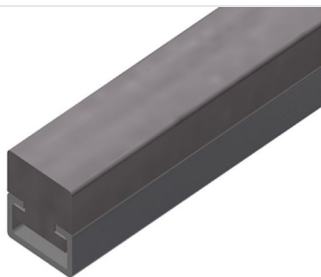

Войлочная планка

Опорная поверхность стола с войлочными профильными планками