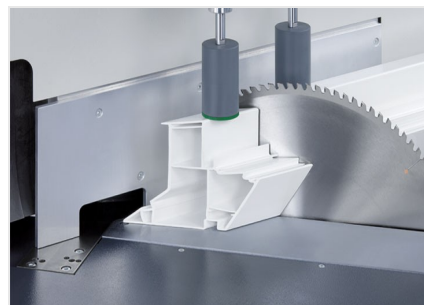

MG245/00

Ускоренные пилы

Станок для нестандартных конструкций

- Проверенный в деле принцип „распил снизу“ от elumatec:
- Свободная поверхность стола обеспечивает оптимальную загрузку и извлечение профилей
- запатентованная подвеска пильной консоли создает во время распила давление на упор заготовки, обеспечивая тем самым ее надежный прижим
- Автоматически открывающийся защитный кожух
- Устройство дозированного орошения
- Пильный диск в серийной комплектации
- Диапазон ручного поворота до 22,5° влево и вправо с цифровой индикацией угла
- Диапазон пневматического наклона 90° – 45°
(промежуточный угол с цифровой индикацией и револьверным упором)

Опции

- Гидропневматическая подача пилы
- Устройство удаления стружки
- Пильные диски
- Высокоэффективная СОЖ

Ускоренная пила MGS 245/00

MGS 245/00 + специальное дополнительное оборудование

Ускоренная пила MGS 245/00

Ускоренная пила MGS 245/00

Ускоренная пила MGS 245/00

Ускоренная пила MGS 245/00

Ускоренная пила MGS 245/00

**Ускоренная пила MGS
245/00**

Схема распила MGS 245/00

MGS 245/00 / УСКОРЕЗНЫЕ ПИЛЫ

- Диапазон ручного поворота, 22,5° влево и вправо с цифровым индикатором E 111
- Диапазон пневматического наклона от 90° до 45° с цифровой индикацией
- Диапазон возможных резов смотри на диаграмме
- Диаметр пильного диска 550 мм
- Скорость вращения пильного диска 2250 1/мин.
- Электропитание 230/400 В, 3~, 50 Гц
- Выходная мощность 4 кВт
- Подключение сжатого воздуха 7 бар
- Расход воздуха на каждый рабочий такт 20 л без орошения, 32 л с орошением
- Длина 1900 мм, глубина 1550 мм, высота 2100 мм, масса 1150 кг

УСКОРЕЗНАЯ ПИЛА MGS 245/31

Смотри MGS 245/00, но:

- 3-осевая система управления E 580 на базе ПК для электронного управления поворотом и наклоном
- Изменение длины с электронным управлением посредством упорно-измерительной системы
- Цветной сенсорный дисплей 10,4"
- Сетевой порт RJ45, 10/100 МБит
- Регулировка длины 6000 мм