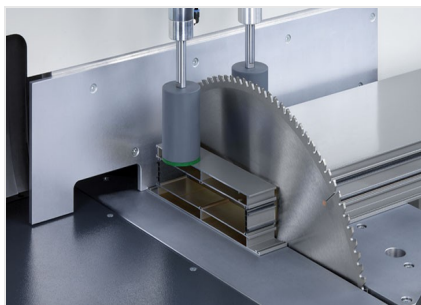

MG245/00

Ускоренные пилы

Станок для нестандартных конструкций

- Проверенный в деле принцип „распил снизу“ от elumatec:
- Свободная поверхность стола обеспечивает оптимальную загрузку и извлечение профилей
- запатентованная подвеска пильной консоли создает во время распила давление на упор заготовки, обеспечивая тем самым ее надежный прижим
- Автоматически открывающийся защитный кожух
- Устройство дозированного орошения
- Пильный диск в серийной комплектации
- Диапазон ручного поворота до 22,5° влево и вправо с цифровой индикацией угла
- Диапазон пневматического наклона 90° – 45°
(промежуточный угол с цифровой индикацией и револьверным упором)

Опции

- Гидропневматическая подача пилы
- Устройство удаления стружки
- Пильные диски
- Высокоэффективная СОЖ

Ускоренная пила MGS 245/00

MGS 245/00 + специальное дополнительное оборудование

Ускоренная пила MGS 245/00

Ускоренная пила MGS 245/00

Ускоренная пила MGS 245/00

Ускоренная пила MGS 245/00

Ускоренная пила MGS 245/00

**Ускоренная пила MGS
245/00**

Схема распила MGS 245/00

MGS 245/00 / УСКОРЕЗНЫЕ ПИЛЫ

- Диапазон ручного поворота, 22,5° влево и вправо с цифровым индикатором E 111
- Диапазон пневматического наклона от 90° до 45° с цифровой индикацией
- Диапазон возможных резов смотри на диаграмме
- Диаметр пильного диска 550 мм
- Скорость вращения пильного диска 2250 1/мин.
- Электропитание 230/400 В, 3~, 50 Гц
- Выходная мощность 4 кВт
- Подключение сжатого воздуха 7 бар
- Расход воздуха на каждый рабочий такт 20 л без орошения, 32 л с орошением
- Длина 1900 мм, глубина 1550 мм, высота 2100 мм, масса 1150 кг

УСКОРЕЗНАЯ ПИЛА MGS 245/31

Смотри MGS 245/00, но:

- 3-осевая система управления E 580 на базе ПК для электронного управления поворотом и наклоном
- Изменение длины с электронным управлением посредством упорно-измерительной системы
- Цветной сенсорный дисплей 10,4"
- Сетевой порт RJ45, 10/100 МБит
- Регулировка длины 6000 мм