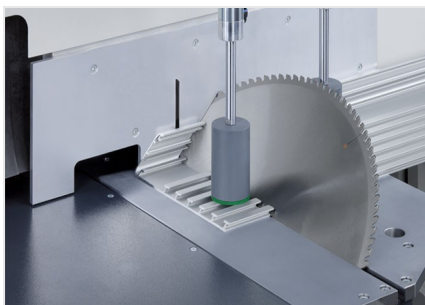

MG245/00

Ускоренные пилы

Станок для нестандартных конструкций

- Проверенный в деле принцип „распил снизу“ от elumatec:
- Свободная поверхность стола обеспечивает оптимальную загрузку и извлечение профилей
- запатентованная подвеска пильной консоли создает во время распила давление на упор заготовки, обеспечивая тем самым ее надежный прижим
- Автоматически открывающийся защитный кожух
- Устройство дозированного орошения
- Пильный диск в серийной комплектации
- Диапазон ручного поворота до 22,5° влево и вправо с цифровой индикацией угла
- Диапазон пневматического наклона 90° – 45°
(промежуточный угол с цифровой индикацией и револьверным упором)

Опции

- Гидропневматическая подача пилы
- Устройство удаления стружки
- Пильные диски
- Высокоэффективная СОЖ

Ускоренная пила MGS 245/00

MGS 245/00 + специальное дополнительное оборудование

Ускоренная пила MGS 245/00

Ускоренная пила MGS 245/00

Ускоренная пила MGS 245/00

Ускоренная пила MGS 245/00

Ускоренная пила MGS 245/00

**Ускоренная пила MGS
245/00**

Схема распила MGS 245/00

MGS 245/00 / УСКОРЕЗНЫЕ ПИЛЫ

- Диапазон ручного поворота, 22,5° влево и вправо с цифровым индикатором E 111
- Диапазон пневматического наклона от 90° до 45° с цифровой индикацией
- Диапазон возможных резов смотри на диаграмме
- Диаметр пильного диска 550 мм
- Скорость вращения пильного диска 2250 1/мин.
- Электропитание 230/400 В, 3~, 50 Гц
- Выходная мощность 4 кВт
- Подключение сжатого воздуха 7 бар
- Расход воздуха на каждый рабочий такт 20 л без орошения, 32 л с орошением
- Длина 1900 мм, глубина 1550 мм, высота 2100 мм, масса 1150 кг

УСКОРЕЗНАЯ ПИЛА MGS 245/31

Смотри MGS 245/00, но:

- 3-осевая система управления E 580 на базе ПК для электронного управления поворотом и наклоном
- Изменение длины с электронным управлением посредством упорно-измерительной системы
- Цветной сенсорный дисплей 10,4"
- Сетевой порт RJ45, 10/100 МБит
- Регулировка длины 6000 мм