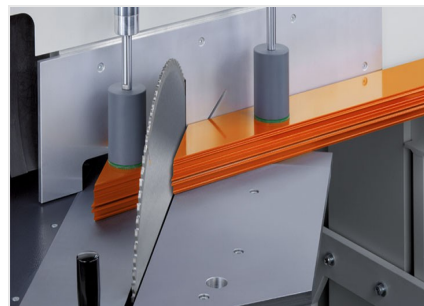

MG245/00

Ускоренные пилы

Станок для нестандартных конструкций

- Проверенный в деле принцип „распил снизу“ от elumatec:
- Свободная поверхность стола обеспечивает оптимальную загрузку и извлечение профилей
- запатентованная подвеска пильной консоли создает во время распила давление на упор заготовки, обеспечивая тем самым ее надежный прижим
- Автоматически открывающийся защитный кожух
- Устройство дозированного орошения
- Пильный диск в серийной комплектации
- Диапазон ручного поворота до 22,5° влево и вправо с цифровой индикацией угла
- Диапазон пневматического наклона 90° – 45°
(промежуточный угол с цифровой индикацией и револьверным упором)

Опции

- Гидропневматическая подача пилы
- Устройство удаления стружки
- Пильные диски
- Высокоэффективная СОЖ

Ускоренная пила MGS 245/00

MGS 245/00 + специальное дополнительное оборудование

Ускоренная пила MGS 245/00

Ускоренная пила MGS 245/00

Ускоренная пила MGS 245/00

Ускоренная пила MGS 245/00

Ускоренная пила MGS 245/00

**Ускоренная пила MGS
245/00**

Схема распила MGS 245/00

MGS 245/00 / УСКОРЕЗНЫЕ ПИЛЫ

- Диапазон ручного поворота, 22,5° влево и вправо с цифровым индикатором E 111
- Диапазон пневматического наклона от 90° до 45° с цифровой индикацией
- Диапазон возможных резов смотри на диаграмме
- Диаметр пильного диска 550 мм
- Скорость вращения пильного диска 2250 1/мин.
- Электропитание 230/400 В, 3~, 50 Гц
- Выходная мощность 4 кВт
- Подключение сжатого воздуха 7 бар
- Расход воздуха на каждый рабочий такт 20 л без орошения, 32 л с орошением
- Длина 1900 мм, глубина 1550 мм, высота 2100 мм, масса 1150 кг

УСКОРЕЗНАЯ ПИЛА MGS 245/31

Смотри MGS 245/00, но:

- 3-осевая система управления E 580 на базе ПК для электронного управления поворотом и наклоном
- Изменение длины с электронным управлением посредством упорно-измерительной системы
- Цветной сенсорный дисплей 10,4"
- Сетевой порт RJ45, 10/100 МБит
- Регулировка длины 6000 мм