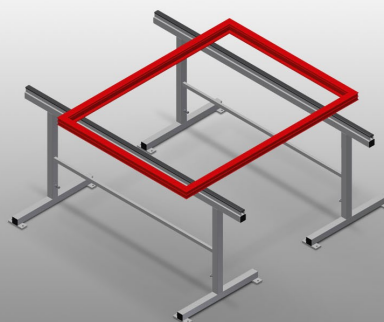

MB2000

Монтажные стенды

Монтажные стойки для работы с большими оконными элементами

- Прочная стальная конструкция
- Монтажная стойка длиной 2,0 м
- Простая сборка благодаря модульной системе
- Опора с резиновым профилем
- Набор монтажных стоек (1 пара)
- Может регулироваться по высоте

Монтажные стойки (1 пара) MB 2000

Опорная поверхность

Опора облицована резиновым профилем

Регулировка высоты

Диапазон регулировки высоты 850 – 1000 мм

MB 2000 / МОНТАЖНЫЕ СТЕНДЫ

- Длина 2000 мм
- Ширина 700 мм
- Высота 850 - 1000 мм
- Масса 40 кг