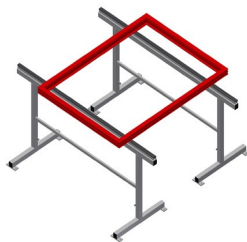

MB2000

Монтажные стенды

Монтажные стойки для работы с большими оконными элементами

- Прочная стальная конструкция
- Монтажная стойка длиной 2,0 м
- Простая сборка благодаря модульной системе
- Опора с резиновым профилем
- Набор монтажных стоек (1 пара)
- Может регулироваться по высоте

Монтажные стойки (1 пара) MB 2000

Опорная поверхность

Опора облицована резиновым профилем

Регулировка высоты

Диапазон регулировки высоты 850 – 1000 мм

MB 2000 / МОНТАЖНЫЕ СТЕНДЫ

- Длина 2000 мм
- Ширина 700 мм
- Высота 850 - 1000 мм
- Масса 40 кг