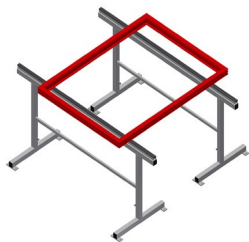

MB2000

Монтажные стенды

Монтажные стойки для работы с большими оконными элементами

- Прочная стальная конструкция
- Монтажная стойка длиной 2,0 м
- Простая сборка благодаря модульной системе
- Опора с резиновым профилем
- Набор монтажных стоек (1 пара)
- Может регулироваться по высоте

Монтажные стойки (1 пара) MB 2000

Опорная поверхность

Опора облицована резиновым профилем

Регулировка высоты

Диапазон регулировки высоты 850 – 1000 мм

MB 2000 / МОНТАЖНЫЕ СТЕНДЫ

- Длина 2000 мм
- Ширина 700 мм
- Высота 850 - 1000 мм
- Масса 40 кг