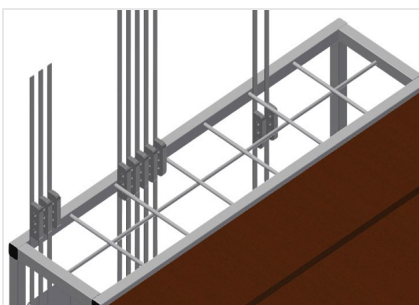

## **BW7002**

Тележка для фурнитуры

Тележка для упорядоченной доставки фурнитуры

- Прочная стальная конструкция
- 2 деревянных бокса
- Приспособление для крепления штампа
- 4 направляющих ролика, из них 2 со стояночным тормозом

### Приемные отсеки

7 приемных отсеков для фурнитуры, со ступенчатым расположением, размер отсека 190 x 265 мм

### BW 7002 / ТЕЛЕЖКА ДЛЯ ФУРНИТУРЫ

---

- Длина 1110 мм
- Ширина 710 мм
- Высота 1090 мм
- Масса 50 кг
- Допустимая нагрузка 300 кг
- Диаметр ходового ролика 125 мм
- 7 приемных отсеков