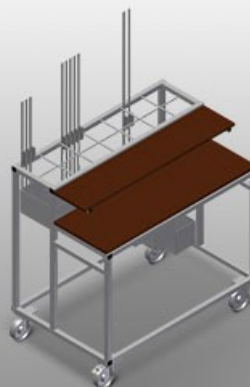

## **BW7002**

Тележка для фурнитуры

Тележка для упорядоченной доставки фурнитуры

- Прочная стальная конструкция
- 2 деревянных бокса
- Приспособление для крепления штампа
- 4 направляющих ролика, из них 2 со стояночным тормозом

### Тележка для фурнитуры BW 7002

### Приемные отсеки

7 приемных отсеков для фурнитуры, со ступенчатым расположением, размер отсека 190 x 265 мм

### BW 7002 / ТЕЛЕЖКА ДЛЯ ФУРНИТУРЫ

---

- Длина 1110 мм
- Ширина 710 мм
- Высота 1090 мм
- Масса 50 кг
- Допустимая нагрузка 300 кг
- Диаметр ходового ролика 125 мм
- 7 приемных отсеков