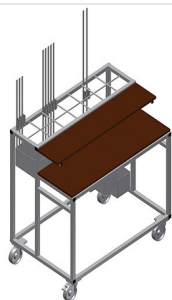

## **BW7002**

Тележка для фурнитуры

Тележка для упорядоченной доставки фурнитуры

- Прочная стальная конструкция
- 2 деревянных бокса
- Приспособление для крепления штампа
- 4 направляющих ролика, из них 2 со стояночным тормозом

### Приемные отсеки

7 приемных отсеков для фурнитуры, со ступенчатым расположением, размер отсека 190 x 265 мм

### BW 7002 / ТЕЛЕЖКА ДЛЯ ФУРНИТУРЫ

---

- Длина 1110 мм
- Ширина 710 мм
- Высота 1090 мм
- Масса 50 кг
- Допустимая нагрузка 300 кг
- Диаметр ходового ролика 125 мм
- 7 приемных отсеков