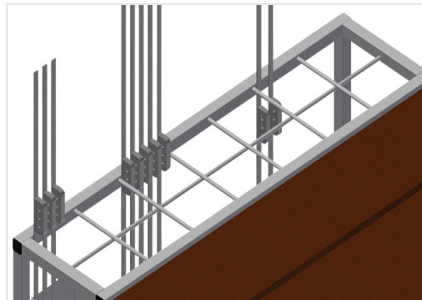

Приемные отсеки

7 приемных отсеков для фурнитуры, со ступенчатым расположением, размер отсека 190 x 265 мм