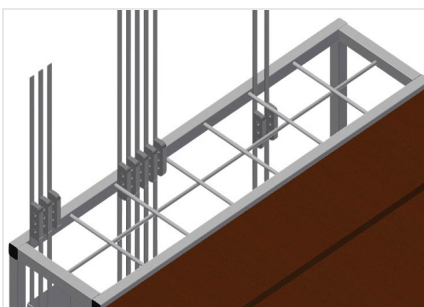

## **BW7002**

Тележка для фурнитуры

Тележка для упорядоченной доставки фурнитуры

- Прочная стальная конструкция
- 2 деревянных бокса
- Приспособление для крепления штампа
- 4 направляющих ролика, из них 2 со стояночным тормозом

### Направляющие ролики

4 направляющих ролика, из них 2 со стояночным тормозом, обеспечивают высокую маневренность и простое, безопасное использование