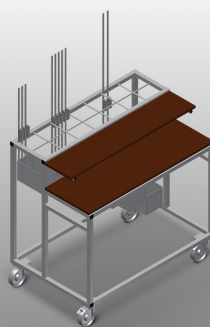

## **BW7002**

Тележка для фурнитуры

Тележка для упорядоченной доставки фурнитуры

- Прочная стальная конструкция
- 2 деревянных бокса
- Приспособление для крепления штампа
- 4 направляющих ролика, из них 2 со стояночным тормозом

### Направляющие ролики

4 направляющих ролика, из них 2 со стояночным тормозом, обеспечивают высокую маневренность и простое, безопасное использование

### Приемные отсеки

7 приемных отсеков для фурнитуры, со ступенчатым расположением, размер отсека 190 x 265 мм

### **BW 7002** / ТЕЛЕЖКА ДЛЯ ФУРНИТУРЫ

---

- Длина 1110 мм
- Ширина 710 мм
- Высота 1090 мм
- Масса 50 кг
- Допустимая нагрузка 300 кг
- Диаметр ходового ролика 125 мм
- 7 приемных отсеков