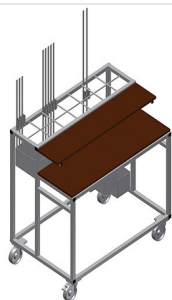

## **BW7002**

Тележка для фурнитуры

Тележка для упорядоченной доставки фурнитуры

- Прочная стальная конструкция
- 2 деревянных бокса
- Приспособление для крепления штампа
- 4 направляющих ролика, из них 2 со стояночным тормозом

### Направляющие ролики

4 направляющих ролика, из них 2 со стояночным тормозом, обеспечивают высокую маневренность и простое, безопасное использование

### Приемные отсеки

7 приемных отсеков для фурнитуры, со ступенчатым расположением, размер отсека 190 x 265 мм

### **BW 7002** / ТЕЛЕЖКА ДЛЯ ФУРНИТУРЫ

---

- Длина 1110 мм
- Ширина 710 мм
- Высота 1090 мм
- Масса 50 кг
- Допустимая нагрузка 300 кг
- Диаметр ходового ролика 125 мм
- 7 приемных отсеков