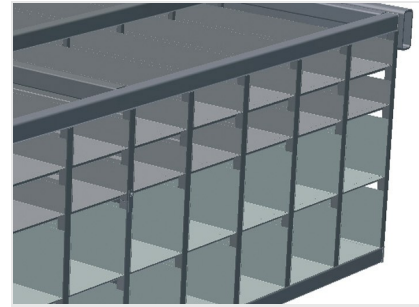

### Стеллажные системы

Стеллаж для фурнитуры с 40 отсеками для упорядоченного хранения фурнитуры в месте сборки створок

- Прочная стальная конструкция
- Стеллаж для фурнитуры из 40 отсеков
- С 6 угловыми опорами для угловых переключателей

**Стеллаж для фурнитуры  
BR 40**

**Стеллаж для фурнитуры  
BR 40**

**Отсеки**

Для упорядоченного хранения фурнитуры в месте сборки створок. Для быстрого доступа к элементам фурнитуры

**Угловая опора**

С 6 угловыми опорами для угловых переключателей

### BR 40 / СТЕЛЛАЖНЫЕ СИСТЕМЫ

---

- Длина 3100 мм
- Ширина 1525 мм
- Высота 2100 мм
- 40 отсеков
- Размер отсека внизу 265 x 200 мм
- Размер отсека сверху 265 x 100 мм
- Безопасная нагрузка ок. 800 кг
- Масса 400 кг