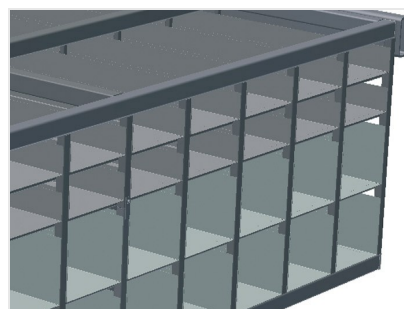

BR40

Стеллажные системы

Стеллаж для фурнитуры с 40 отсеками для упорядоченного хранения фурнитуры в месте сборки створок

- Прочная стальная конструкция
- Стеллаж для фурнитуры из 40 отсеков
- С 6 угловыми опорами для угловых переключателей

**Стеллаж для фурнитуры
BR 40**

**Стеллаж для фурнитуры
BR 40**

Отсеки

Для упорядоченного хранения фурнитуры в месте сборки створок. Для быстрого доступа к элементам фурнитуры

Угловая опора

С 6 угловыми опорами для угловых переключателей

BR 40 / СТЕЛЛАЖНЫЕ СИСТЕМЫ

- Длина 3100 мм
- Ширина 1525 мм
- Высота 2100 мм
- 40 отсеков
- Размер отсека внизу 265 x 200 мм
- Размер отсека вверху 265 x 100 мм
- Безопасная нагрузка ок. 800 кг
- Масса 400 кг