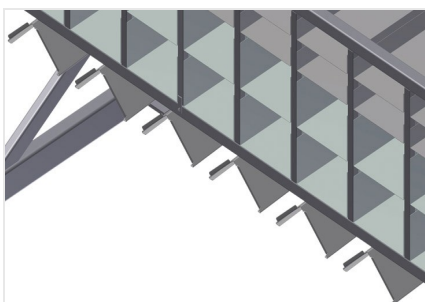

**Стеллаж для фурнитуры
BR 40**

**Стеллаж для фурнитуры
BR 40**

Отсеки

Для упорядоченного хранения фурнитуры в месте сборки створок. Для быстрого доступа к элементам фурнитуры

Угловая опора

С 6 угловыми опорами для угловых переключателей

BR 40 / СТЕЛЛАЖНЫЕ СИСТЕМЫ

- Длина 3100 мм
- Ширина 1525 мм
- Высота 2100 мм
- 40 отсеков
- Размер отсека внизу 265 x 200 мм
- Размер отсека вверху 265 x 100 мм
- Безопасная нагрузка ок. 800 кг
- Масса 400 кг