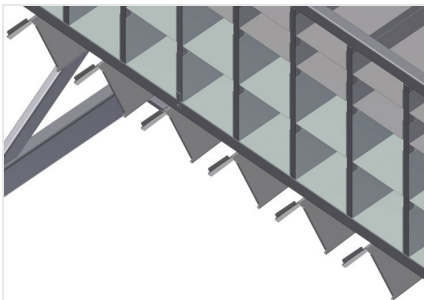

**Стеллаж для фурнитуры  
BR 40**

**Стеллаж для фурнитуры  
BR 40**

**Отсеки**

Для упорядоченного хранения фурнитуры в месте сборки створок. Для быстрого доступа к элементам фурнитуры

**Угловая опора**

С 6 угловыми опорами для угловых переключателей

### BR 40 / СТЕЛЛАЖНЫЕ СИСТЕМЫ

---

- Длина 3100 мм
- Ширина 1525 мм
- Высота 2100 мм
- 40 отсеков
- Размер отсека внизу 265 x 200 мм
- Размер отсека сверху 265 x 100 мм
- Безопасная нагрузка ок. 800 кг
- Масса 400 кг