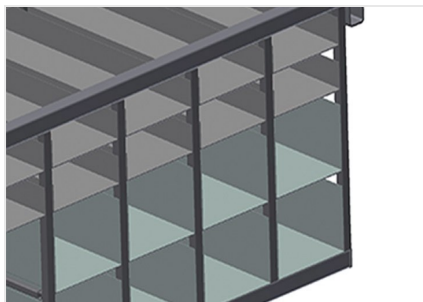

BR36

Стеллажные системы

Стеллаж для фурнитуры с 36 отсеками для упорядоченного хранения фурнитуры в месте сборки створок

- Прочная стальная конструкция
- Стеллаж для фурнитуры из 36 отсеков
- С 6 угловыми опорами для угловых переключателей
- Место для монитора и держатель для клавиатуры

Стеллаж для фурнитуры BR 36

Отсеки

Для упорядоченного хранения фурнитуры в месте сборки створок. Для быстрого доступа к элементам фурнитуры

Угловая опора

С 6 угловыми опорами для угловых переключателей

Место для монитора

Место для монитора и держатель для клавиатуры

BR 36 / СТЕЛЛАЖНЫЕ СИСТЕМЫ

- Длина 3100 мм
- Ширина 1525 мм
- Высота 2100 мм
- 36 отсеков
- Размер отсека внизу 265 x 200 мм
- Размер отсека вверху 265 x 100 мм
- Безопасная нагрузка ок. 800 кг
- Масса 400 кг