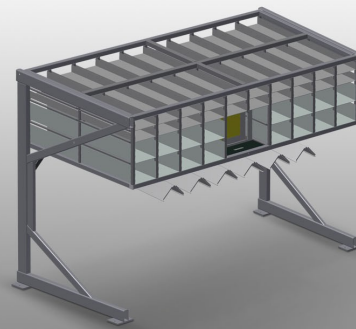

## BR36

### Стеллажные системы

Стеллаж для фурнитуры с 36 отсеками для упорядоченного хранения фурнитуры в месте сборки створок

- Прочная стальная конструкция
- Стеллаж для фурнитуры из 36 отсеков
- С 6 угловыми опорами для угловых переключателей
- Место для монитора и держатель для клавиатуры

### Стеллаж для фурнитуры BR 36

### BR 36 / СТЕЛЛАЖНЫЕ СИСТЕМЫ

---

- Длина 3100 мм
- Ширина 1525 мм
- Высота 2100 мм
- 36 отсеков
- Размер отсека внизу 265 x 200 мм
- Размер отсека сверху 265 x 100 мм
- Безопасная нагрузка ок. 800 кг
- Масса 400 кг