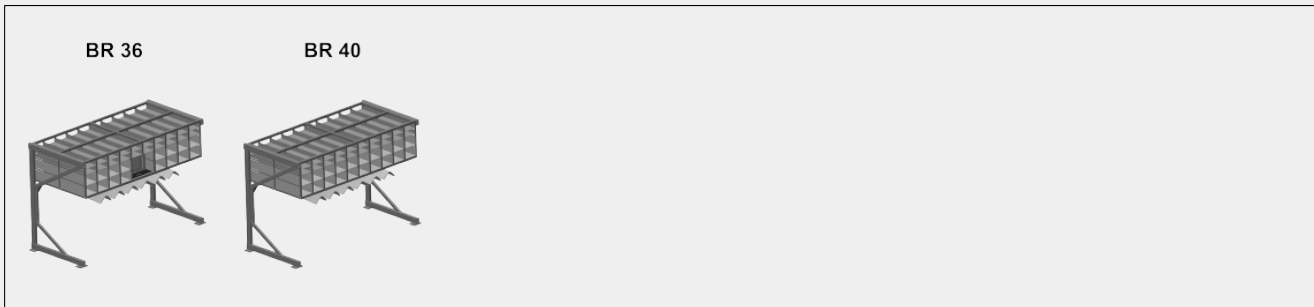

BR

Стеллажные системы

Стеллаж для фурнитуры с 36/40 отсеками для упорядоченного хранения фурнитуры в месте сборки створок. Прочная стальная конструкция. С 6 угловыми опорами для угловых переключателей.
BR 36: Место для монитора и держатель для клавиатуры.

Отсеки

Для упорядоченного хранения фурнитуры в месте сборки створок. Для быстрого доступа к элементам фурнитуры

Угловая опора

С 6 угловыми опорами для угловых переключателей

Место для монитора BR 36

Место для монитора и держатель для клавиатуры

МОДЕЛИ

РАЗМЕР И МАССА

Длина (мм)	3.100
Ширина (мм)	1.525
Высота (мм)	2.100
Масса (кг)	400

ВМЕСТИМОСТЬ

Отсеки	36 / 40
Размеры нижнего отсека (мм)	265 x 200
Размеры верхнего отсека (мм)	265 x 100
Безопасная нагрузочная способность приб. (кг)	800