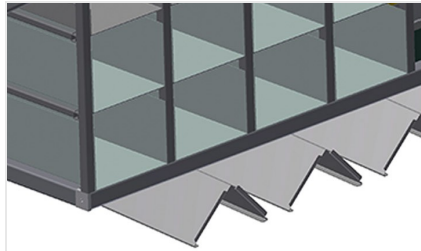

BR

Стеллажные системы

Стеллаж для фурнитуры с 36/40 отсеками для упорядоченного хранения фурнитуры в месте сборки створок. Прочная стальная конструкция. С 6 угловыми опорами для угловых переключателей.
BR 36: Место для монитора и держатель для клавиатуры.

Отсеки

Для упорядоченного хранения фурнитуры в месте сборки створок. Для быстрого доступа к элементам фурнитуры

Угловая опора

С 6 угловыми опорами для угловых переключателей

Место для монитора BR 36

Место для монитора и держатель для клавиатуры

МОДЕЛИ

РАЗМЕР И МАССА

Длина (мм)	3.100
Ширина (мм)	1.525
Высота (мм)	2.100
Масса (кг)	400

ВМЕСТИМОСТЬ

Отсеки	36 / 40
Размеры нижнего отсека (мм)	265 x 200
Размеры верхнего отсека (мм)	265 x 100
Безопасная нагрузочная способность приб. (кг)	800