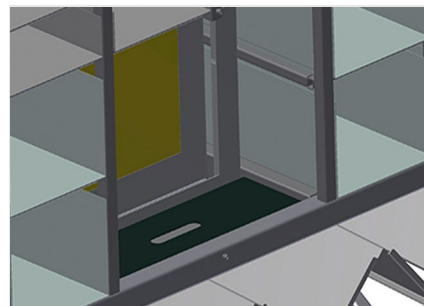

BR

Стеллажные системы

Стеллаж для фурнитуры с 36/40 отсеками для упорядоченного хранения фурнитуры в месте сборки створок. Прочная стальная конструкция. С 6 угловыми опорами для угловых переключателей.

BR 36: Место для монитора и держатель для клавиатуры.

Отсеки

Для упорядоченного хранения фурнитуры в месте сборки створок. Для быстрого доступа к элементам фурнитуры

Угловая опора

С 6 угловыми опорами для угловых переключателей

Место для монитора BR 36

Место для монитора и держатель для клавиатуры

BR 36

Отсек для монитора и подставка для клавиатуры	<input checked="" type="radio"/>
---	----------------------------------

Включено ● Доступно ○