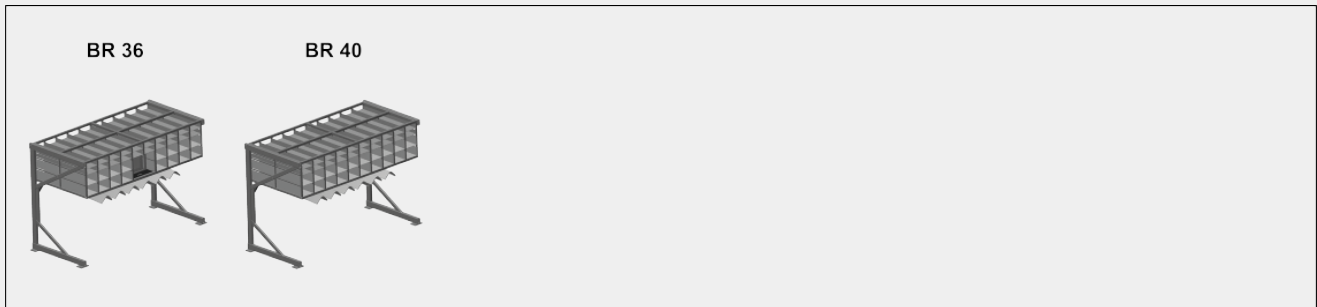

МОДЕЛИ

РАЗМЕР И МАССА

Длина (мм)	☐
Ширина (мм)	☐
Высота (мм)	☐
Масса (кг)	☐

ВМЕСТИМОСТЬ

Отсеки	☐
Размеры нижнего отсека (мм)	☐
Размеры верхнего отсека (мм)	☐
Безопасная нагрузочная способность приб. (кг)	☐

BR 36

Отсек для монитора и подставка для клавиатуры	☒

Включено ● Доступно ○