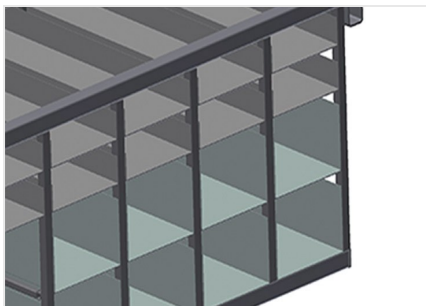

BR

Стеллажные системы

Стеллаж для фурнитуры с 36/40 отсеками для упорядоченного хранения фурнитуры в месте сборки створок. Прочная стальная конструкция. С 6 угловыми опорами для угловых переключателей.

BR 36: Место для монитора и держатель для клавиатуры.

Отсеки

Для упорядоченного хранения фурнитуры в месте сборки створок. Для быстрого доступа к элементам фурнитуры

Угловая опора

С 6 угловыми опорами для угловых переключателей

Место для монитора BR 36

Место для монитора и держатель для клавиатуры