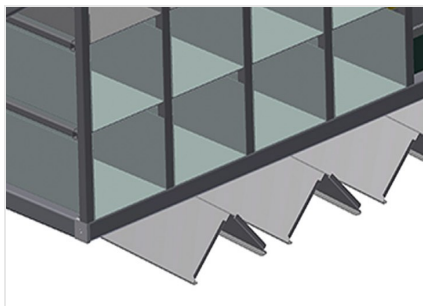

BR

Стеллажные системы

Стеллаж для фурнитуры с 36/40 отсеками для упорядоченного хранения фурнитуры в месте сборки створок. Прочная стальная конструкция. С 6 угловыми опорами для угловых переключателей.

BR 36: Место для монитора и держатель для клавиатуры.

Отсеки

Для упорядоченного хранения фурнитуры в месте сборки створок. Для быстрого доступа к элементам фурнитуры

Угловая опора

С 6 угловыми опорами для угловых переключателей

Место для монитора BR 36

Место для монитора и держатель для клавиатуры