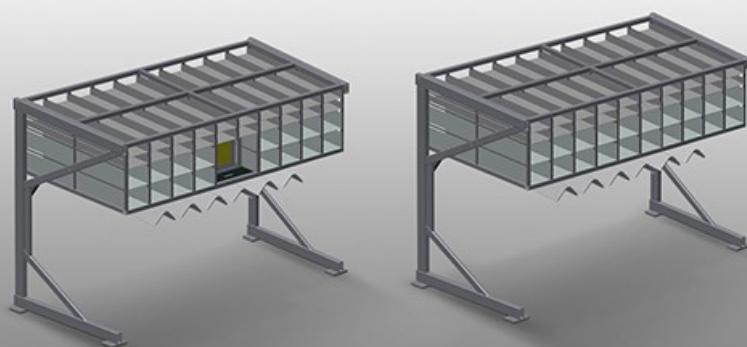

BR

Стеллажные системы

Стеллаж для фурнитуры с 36/40 отсеками для упорядоченного хранения фурнитуры в месте сборки створок. Прочная стальная конструкция. С 6 угловыми опорами для угловых переключателей.

BR 36: Место для монитора и держатель для клавиатуры.

Отсеки

Для упорядоченного хранения фурнитуры в месте сборки створок. Для быстрого доступа к элементам фурнитуры

Угловая опора

С 6 угловыми опорами для угловых переключателей

Место для монитора BR 36

Место для монитора и держатель для клавиатуры

BR 36

Отсек для монитора и подставка для клавиатуры	<input checked="" type="radio"/>
---	----------------------------------

Включено ● Доступно ○