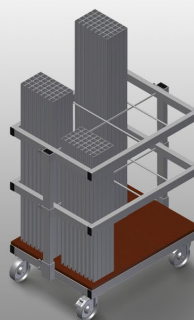

AW800

Тележка для
армирования

Тележка для транспортировки и сортированной подачи распиленных по размеру армирующих профилей

- Прочная стальная конструкция
- Вертикальное хранение и транспортировка стальных профилей
- Компактные габаритные размеры
- Упорядоченное расположение профилей фиксированной длины
- 4 направляющих ролика, из них 2 со стояночным тормозом

Тележка для армирования AW 800

Отсеки

6 отсеков, размер отсека 190 x 265 мм

Решетчатая рама

2 решетчатых рамы, регулируемых по высоте

Направляющие ролики

4 направляющих ролика, из них 2 со стояночным тормозом, обеспечивают высокую маневренность и простое, безопасное использование

AW 800 / ТЕЛЕЖКА ДЛЯ АРМИРОВАНИЯ

Длина 800 мм

- Ширина 600 мм
- Высота 960 мм
- 6 отсеков
- Масса 35 кг
- Допустимая нагрузка 400 кг
- Диаметр ходового ролика 125 мм