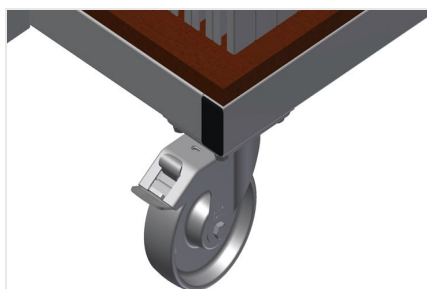

## **AW800**

Тележка для  
армирования

Тележка для транспортировки и сортированной подачи распиленных по размеру армирующих профилей

- Прочная стальная конструкция
- Вертикальное хранение и транспортировка стальных профилей
- Компактные габаритные размеры
- Упорядоченное расположение профилей фиксированной длины
- 4 направляющих ролика, из них 2 со стояночным тормозом

### Тележка для армирования AW 800

### Решетчатая рама

2 решетчатых рамы, регулируемых по высоте