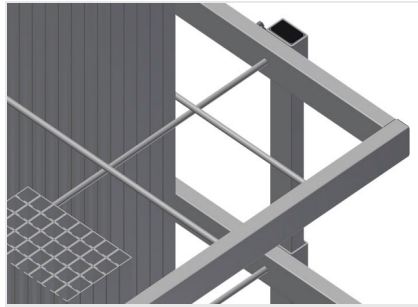

AW800

Тележка для
армирования

Тележка для транспортировки и сортированной подачи распиленных по размеру армирующих профилей

- Прочная стальная конструкция
- Вертикальное хранение и транспортировка стальных профилей
- Компактные габаритные размеры
- Упорядоченное расположение профилей фиксированной длины
- 4 направляющих ролика, из них 2 со стояночным тормозом

Тележка для армирования AW 800

Отсеки

6 отсеков, размер отсека 190 x 265 мм

Решетчатая рама

2 решетчатых рамы, регулируемых по
высоте

Направляющие ролики

4 направляющих ролика, из них 2 со
стояночным тормозом, обеспечивают
высокую маневренность и простое,
безопасное использование

AW 800 / ТЕЛЕЖКА ДЛЯ АРМИРОВАНИЯ

Длина 800 мм

- Ширина 600 мм
- Высота 960 мм
- 6 отсеков
- Масса 35 кг
- Допустимая нагрузка 400 кг
- Диаметр ходового ролика 125 мм