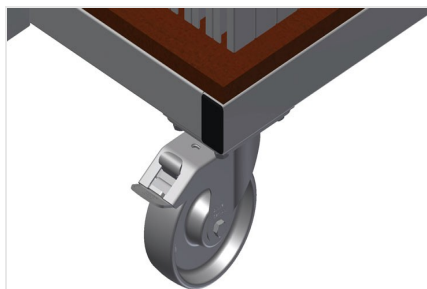

AW800

Тележка для
армирования

Тележка для транспортировки и сортированной подачи распиленных по размеру армирующих профилей

- Прочная стальная конструкция
- Вертикальное хранение и транспортировка стальных профилей
- Компактные габаритные размеры
- Упорядоченное расположение профилей фиксированной длины
- 4 направляющих ролика, из них 2 со стояночным тормозом

Тележка для армирования AW 800

Отсеки

6 отсеков, размер отсека 190 x 265 мм

Решетчатая рама

2 решетчатых рамы, регулируемых по высоте

Направляющие ролики

4 направляющих ролика, из них 2 со стояночным тормозом, обеспечивают высокую маневренность и простое, безопасное использование

AW 800 / ТЕЛЕЖКА ДЛЯ АРМИРОВАНИЯ

Длина 800 мм

- Ширина 600 мм
- Высота 960 мм
- 6 отсеков
- Масса 35 кг
- Допустимая нагрузка 400 кг
- Диаметр ходового ролика 125 мм