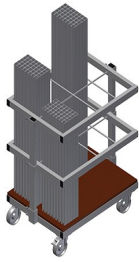

AW800

Тележка для
армирования

Тележка для транспортировки и сортированной подачи распиленных по размеру армирующих профилей

- Прочная стальная конструкция
- Вертикальное хранение и транспортировка стальных профилей
- Компактные габаритные размеры
- Упорядоченное расположение профилей фиксированной длины
- 4 направляющих ролика, из них 2 со стояночным тормозом

Тележка для армирования AW 800

Отсеки

6 отсеков, размер отсека 190 x 265 мм

Решетчатая рама

2 решетчатых рамы, регулируемых по
высоте

Направляющие ролики

4 направляющих ролика, из них 2 со
стояночным тормозом, обеспечивают
высокую маневренность и простое,
безопасное использование

AW 800 / ТЕЛЕЖКА ДЛЯ АРМИРОВАНИЯ

Длина 800 мм

- Ширина 600 мм
- Высота 960 мм
- 6 отсеков
- Масса 35 кг
- Допустимая нагрузка 400 кг
- Диаметр ходового ролика 125 мм