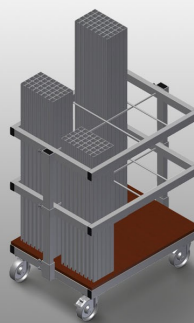

## **AW800**

Тележка для  
армирования

Тележка для транспортировки и сортированной подачи распиленных по размеру армирующих профилей

- Прочная стальная конструкция
- Вертикальное хранение и транспортировка стальных профилей
- Компактные габаритные размеры
- Упорядоченное расположение профилей фиксированной длины
- 4 направляющих ролика, из них 2 со стояночным тормозом

### Тележка для армирования AW 800

### Отсеки

6 отсеков, размер отсека 190 x 265 мм

### Решетчатая рама

2 решетчатых рамы, регулируемых по высоте