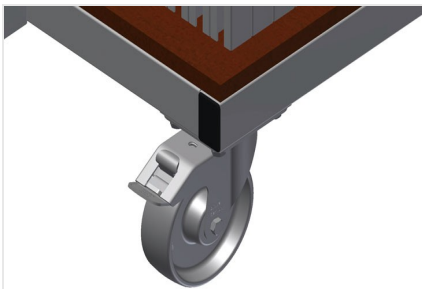

AW800

Тележка для
армирования

Тележка для транспортировки и сортированной подачи распиленных по размеру армирующих профилей

- Прочная стальная конструкция
- Вертикальное хранение и транспортировка стальных профилей
- Компактные габаритные размеры
- Упорядоченное расположение профилей фиксированной длины
- 4 направляющих ролика, из них 2 со стояночным тормозом

Тележка для армирования AW 800

Отсеки

6 отсеков, размер отсека 190 x 265 мм

Решетчатая рама

2 решетчатых рамы, регулируемых по
высоте

Направляющие ролики

4 направляющих ролика, из них 2 со
стояночным тормозом, обеспечивают
высокую маневренность и простое,
безопасное использование

AW 800 / ТЕЛЕЖКА ДЛЯ АРМИРОВАНИЯ

Длина 800 мм

- Ширина 600 мм
- Высота 960 мм
- 6 отсеков
- Масса 35 кг
- Допустимая нагрузка 400 кг
- Диаметр ходового ролика 125 мм