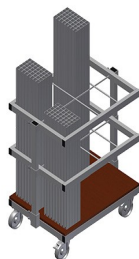

## **AW800**

Тележка для  
армирования

Тележка для транспортировки и сортированной подачи распиленных по размеру армирующих профилей

- Прочная стальная конструкция
- Вертикальное хранение и транспортировка стальных профилей
- Компактные габаритные размеры
- Упорядоченное расположение профилей фиксированной длины
- 4 направляющих ролика, из них 2 со стояночным тормозом

### Тележка для армирования AW 800

### Отсеки

6 отсеков, размер отсека 190 x 265 мм

### Решетчатая рама

2 решетчатых рамы, регулируемых по высоте