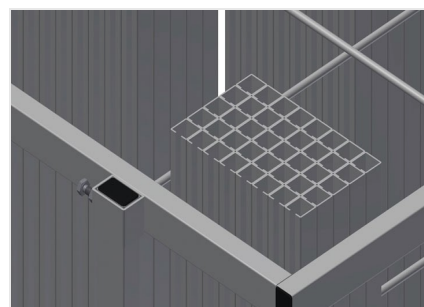

## **AW800**

Тележка для  
армирования

Тележка для транспортировки и сортированной подачи распиленных по размеру армирующих профилей

- Прочная стальная конструкция
- Вертикальное хранение и транспортировка стальных профилей
- Компактные габаритные размеры
- Упорядоченное расположение профилей фиксированной длины
- 4 направляющих ролика, из них 2 со стояночным тормозом

### Тележка для армирования AW 800

### Отсеки

6 отсеков, размер отсека 190 x 265 мм

### Решетчатая рама

2 решетчатых рамы, регулируемых по высоте