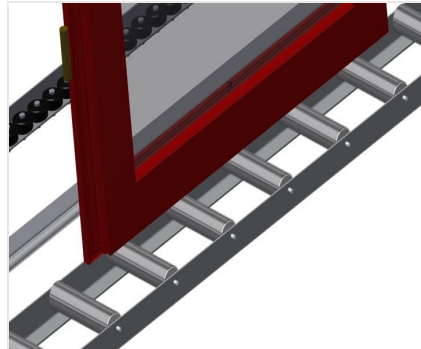

VR4000

Transportadoras verticais
de rolos

Transportadora vertical de rolos para transportar e armazenar de elementos de janelas

- Construção robusta em aço
- Ampliação por sistema modular
- Transportadora vertical de rolos para transportar e armazenar de elementos de janelas
- Fácil manuseamento dos elementos de janelas
- Cada unidade de transportadora de rolos 4 000 mm de comprimento
- Perfis corredeiras em plástico superior e inferior
- Três transportadoras de roletes com rolos de borracha, diâmetro de 50 mm
- Unidade base sem suporte terminal

Opções

- Suporte terminal
- Retentor terminal
- Rolo de alimentação
- Protetor de perfis para rolos de suporte (alu)

Transportadora vertical de rolos VR 4000

Rolos de suporte

Rodas dirigíveis contínuas, largura dos rolos de suporte 200 mm. Unidade de transportadora de rolos com 2 000 mm, 3 000 mm e 4 000 mm de comprimento

Transportadora de roletes

Três transportadoras de roletes com rolos de borracha, diâmetro de 50 mm

Encosto

Encosto traseiro com perfis corredeiras em plástico superior e inferior

Transportadora de rolos Ajuste em altura

Altura da transportadora de rolos inferior ajustável por meio dos pés

Transportadora de roletes Ajuste em altura

Transportadora de roletes ajustável em altura

Suporte terminal

Suporte terminal é obrigatório no fim da linha