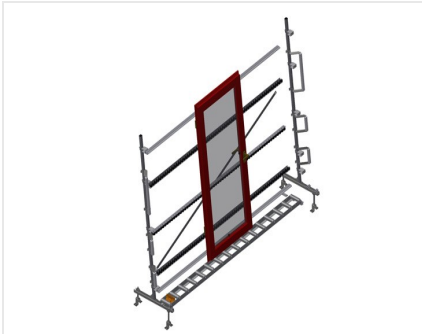

VR4000

Transportadoras verticais
de rolos

Transportadora vertical de rolos para transportar e armazenar de elementos de janelas

- Construção robusta em aço
- Ampliação por sistema modular
- Transportadora vertical de rolos para transportar e armazenar de elementos de janelas
- Fácil manuseamento dos elementos de janelas
- Cada unidade de transportadora de rolos 4 000 mm de comprimento
- Perfis corredeiras em plástico superior e inferior
- Três transportadoras de roletes com rolos de borracha, diâmetro de 50 mm
- Unidade base sem suporte terminal

Opções

- Suporte terminal
- Retentor terminal
- Rolo de alimentação
- Protetor de perfis para rolos de suporte (alu)

Transportadora vertical de rolos VR 4000

Rolos de suporte

Rodas dirigíveis contínuas, largura dos rolos de suporte 200 mm. Unidade de transportadora de rolos com 2 000 mm, 3 000 mm e 4 000 mm de comprimento

Transportadora de roletes

Três transportadoras de roletes com rolos de borracha, diâmetro de 50 mm

Encosto

Encosto traseiro com perfis corredeiras em plástico superior e inferior

Transportadora de rolos Ajuste em altura

Altura da transportadora de rolos inferior ajustável por meio dos pés

Transportadora de roletes Ajuste em altura

Transportadora de roletes ajustável em altura

Suporte terminal

Suporte terminal é obrigatório no fim da linha