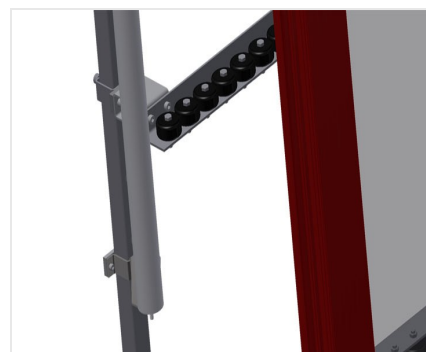

VR4000

Transportadoras verticais
de rolos

Transportadora vertical de rolos para transportar e armazenar de elementos de janelas

- Construção robusta em aço
- Ampliação por sistema modular
- Transportadora vertical de rolos para transportar e armazenar de elementos de janelas
- Fácil manuseamento dos elementos de janelas
- Cada unidade de transportadora de rolos 4 000 mm de comprimento
- Perfis corredeiras em plástico superior e inferior
- Três transportadoras de roletes com rolos de borracha, diâmetro de 50 mm
- Unidade base sem suporte terminal

Opções

- Suporte terminal
- Retentor terminal
- Rolo de alimentação
- Protetor de perfis para rolos de suporte (alu)

Transportadora vertical de rolos VR 4000

Rolos de suporte

Rodas dirigíveis contínuas, largura dos rolos de suporte 200 mm. Unidade de transportadora de rolos com 2 000 mm, 3 000 mm e 4 000 mm de comprimento

Altura da transportadora de rolos inferior ajustável por meio dos pés

Transportadora de roletes Ajuste em altura

Transportadora de roletes ajustável em altura

Suporte terminal

Suporte terminal é obrigatório no fim da linha

Retentor terminal

Retentor terminal Rb = 200 mm para VR

Rolo de alimentação

Rolos de proteção para o início ou fim da transportadora de rolos C = 500 mm (par) C = 250 mm (par)

Protetor de perfis

Protetor de perfis para rolos de suporte 200 mm (alu/11 x e alu/16 x). Rolos de suporte revestidos com mangueira de proteção