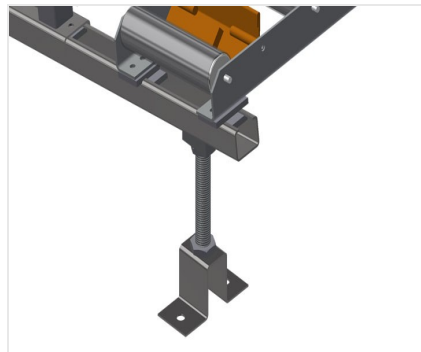

VR4000

Transportadoras verticais
de rolos

Transportadora vertical de rolos para transportar e armazenar de elementos de janelas

- Construção robusta em aço
- Ampliação por sistema modular
- Transportadora vertical de rolos para transportar e armazenar de elementos de janelas
- Fácil manuseamento dos elementos de janelas
- Cada unidade de transportadora de rolos 4 000 mm de comprimento
- Perfis corredeiras em plástico superior e inferior
- Três transportadoras de roletes com rolos de borracha, diâmetro de 50 mm
- Unidade base sem suporte terminal

Opções

- Suporte terminal
- Retentor terminal
- Rolo de alimentação
- Protetor de perfis para rolos de suporte (alu)

Transportadora vertical de rolos VR 4000

Rolos de suporte

Rodas dirigíveis contínuas, largura dos rolos de suporte 200 mm. Unidade de transportadora de rolos com 2 000 mm, 3 000 mm e 4 000 mm de comprimento

Transportadora de roletes

Três transportadoras de roletes com rolos de borracha, diâmetro de 50 mm

Encosto

Encosto traseiro com perfis corredeiras em plástico superior e inferior

Transportadora de rolos Ajuste em altura

Altura da transportadora de rolos inferior ajustável por meio dos pés

Transportadora de roletes Ajuste em altura

Transportadora de roletes ajustável em altura

Suporte terminal

Suporte terminal é obrigatório no fim da linha