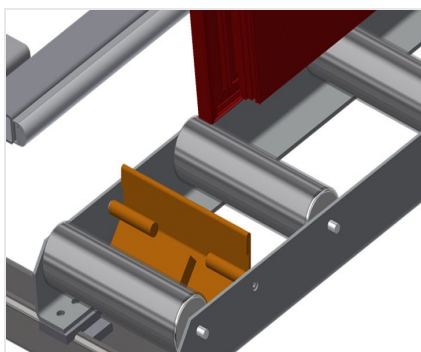

VR4000

Transportadoras verticais
de rolos

Transportadora vertical de rolos para transportar e armazenar de elementos de janelas

- Construção robusta em aço
- Ampliação por sistema modular
- Transportadora vertical de rolos para transportar e armazenar de elementos de janelas
- Fácil manuseamento dos elementos de janelas
- Cada unidade de transportadora de rolos 4 000 mm de comprimento
- Perfis corredeiras em plástico superior e inferior
- Três transportadoras de roletes com rolos de borracha, diâmetro de 50 mm
- Unidade base sem suporte terminal

Opções

- Suporte terminal
- Retentor terminal
- Rolo de alimentação
- Protetor de perfis para rolos de suporte (alu)

Transportadora vertical de rolos VR 4000

Rolos de suporte

Rodas dirigíveis contínuas, largura dos rolos de suporte 200 mm. Unidade de transportadora de rolos com 2 000 mm, 3 000 mm e 4 000 mm de comprimento

Altura da transportadora de rolos inferior ajustável por meio dos pés

Transportadora de roletes Ajuste em altura

Transportadora de roletes ajustável em altura

Suporte terminal

Suporte terminal é obrigatório no fim da linha

Retentor terminal

Retentor terminal Rb = 200 mm para VR

Rolo de alimentação

Rolos de proteção para o início ou fim da transportadora de rolos C = 500 mm (par) C = 250 mm (par)

Protetor de perfis

Protetor de perfis para rolos de suporte 200 mm (alu/11 x e alu/16 x). Rolos de suporte revestidos com mangueira de proteção