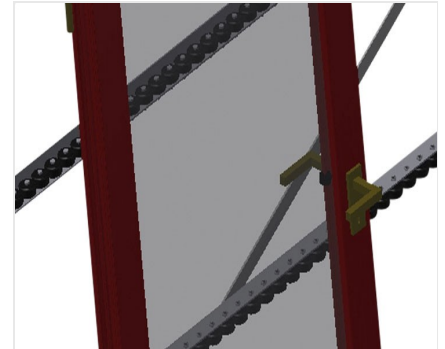

VR4000

Transportadoras verticais
de rolos

Transportadora vertical de rolos para transportar e armazenar de elementos de janelas

- Construção robusta em aço
- Ampliação por sistema modular
- Transportadora vertical de rolos para transportar e armazenar de elementos de janelas
- Fácil manuseamento dos elementos de janelas
- Cada unidade de transportadora de rolos 4 000 mm de comprimento
- Perfis corredeiras em plástico superior e inferior
- Três transportadoras de roletes com rolos de borracha, diâmetro de 50 mm
- Unidade base sem suporte terminal

Opções

- Suporte terminal
- Retentor terminal
- Rolo de alimentação
- Protetor de perfis para rolos de suporte (alu)

Transportadora vertical de rolos VR 4000

Rolos de suporte

Rodas dirigíveis contínuas, largura dos rolos de suporte 200 mm. Unidade de transportadora de rolos com 2 000 mm, 3 000 mm e 4 000 mm de comprimento

Transportadora de roletes

Três transportadoras de roletes com rolos de borracha, diâmetro de 50 mm

Encosto

Encosto traseiro com perfis corredeiras em plástico superior e inferior

Transportadora de rolos Ajuste em altura

Altura da transportadora de rolos inferior ajustável por meio dos pés

Transportadora de roletes Ajuste em altura

Transportadora de roletes ajustável em altura

Suporte terminal

Suporte terminal é obrigatório no fim da linha