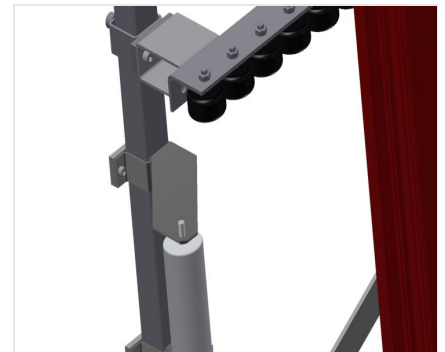

VR4000

Transportadoras verticais
de rolos

Transportadora vertical de rolos para transportar e armazenar de elementos de janelas

- Construção robusta em aço
- Ampliação por sistema modular
- Transportadora vertical de rolos para transportar e armazenar de elementos de janelas
- Fácil manuseamento dos elementos de janelas
- Cada unidade de transportadora de rolos 4 000 mm de comprimento
- Perfis corredeiras em plástico superior e inferior
- Três transportadoras de roletes com rolos de borracha, diâmetro de 50 mm
- Unidade base sem suporte terminal

Opções

- Suporte terminal
- Retentor terminal
- Rolo de alimentação
- Protetor de perfis para rolos de suporte (alu)

Transportadora vertical de rolos VR 4000

Rolos de suporte

Rodas dirigíveis contínuas, largura dos rolos de suporte 200 mm. Unidade de transportadora de rolos com 2 000 mm, 3 000 mm e 4 000 mm de comprimento

Transportadora de roletes

Três transportadoras de roletes com rolos de borracha, diâmetro de 50 mm

Encosto

Encosto traseiro com perfis corredeiras em plástico superior e inferior

Transportadora de rolos Ajuste em altura

Altura da transportadora de rolos inferior ajustável por meio dos pés

Transportadora de roletes Ajuste em altura

Transportadora de roletes ajustável em altura

Suporte terminal

Suporte terminal é obrigatório no fim da linha