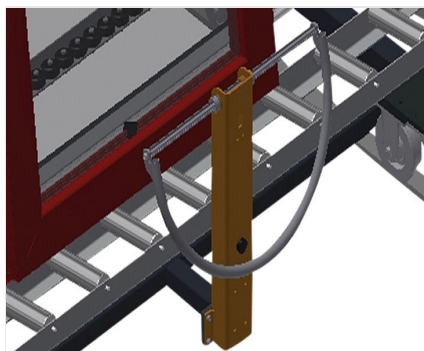

VR4000 F

Transportadoras verticais
de rolos

Transportadora vertical de rolos para transportar elementos de janelas

- Construção robusta em aço
- Transportadora vertical de rolos para o transporte sem interrupções até ao próximo processamento bem como para transportar as janelas acabadas até ao armazém e a ordenação
- Manuseamento fácil dos elementos de janelas
- Cada unidade de transportadora de rolos 4 000 mm de comprimento
- Perfis corredeiras em plástico superior e inferior
- Três transportadoras de roletes com rolos de borracha, diâmetro de 50 mm
- Unidade base com suporte terminal
- Transportadora vertical de rolos sobre carrilhos, móvel com rodas de friso

Opções

- Carrilho de deslocação 2,0 m tanto para o lado esquerdo como para o lado direito
- Retentor terminal para VR
- Rolo de alimentação para VR
- Protetor de perfis para rolos de suporte (alu)

Transportadora vertical de rolos VR 4000 F

Rolos de suporte

Rodas dirigíveis contínuas, largura dos rolos de suporte 200 mm. Unidade de transportadora de rolos com 2 000 mm, 3 000 mm e 4 000 mm de comprimento

Transportadora de roletes

Três transportadoras de roletes com rolos de borracha, diâmetro de 50 mm

Encosto

Encosto traseiro com perfis corredeiras em plástico superior e inferior

Manejo

Manejo para deslizar facilmente a transportadora de rolos sobre carris

Unidade móvel

Dispositivo móvel com rodas de friso e imobilizador