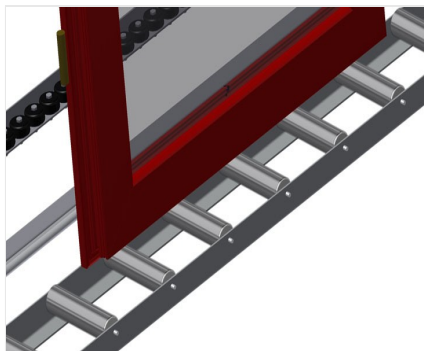

VR4000 F

Transportadoras verticais
de rolos

Transportadora vertical de rolos para transportar elementos de janelas

- Construção robusta em aço
- Transportadora vertical de rolos para o transporte sem interrupções até ao próximo processamento bem como para transportar as janelas acabadas até ao armazém e a ordenação
- Manuseamento fácil dos elementos de janelas
- Cada unidade de transportadora de rolos 4 000 mm de comprimento
- Perfis corredeiras em plástico superior e inferior
- Três transportadoras de roletes com rolos de borracha, diâmetro de 50 mm
- Unidade base com suporte terminal
- Transportadora vertical de rolos sobre carrilhos, móvel com rodas de friso

Opções

- Carrilho de deslocação 2,0 m tanto para o lado esquerdo como para o lado direito
- Retentor terminal para VR
- Rolo de alimentação para VR
- Protetor de perfis para rolos de suporte (alu)

Transportadora vertical de rolos VR 4000 F

Rolos de suporte

Rodas dirigíveis contínuas, largura dos rolos de suporte 200 mm. Unidade de transportadora de rolos com 2 000 mm, 3 000 mm e 4 000 mm de comprimento

Transportadora de roletes

Três transportadoras de roletes com rolos de borracha, diâmetro de 50 mm

Encosto

Encosto traseiro com perfis corredeiras em plástico superior e inferior

Manejo

Manejo para deslizar facilmente a transportadora de rolos sobre carris

Unidade móvel

Dispositivo móvel com rodas de friso e imobilizador