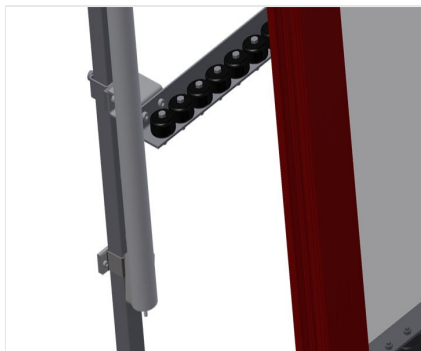

VR4000 F

Transportadoras verticais
de rolos

Transportadora vertical de rolos para transportar elementos de janelas

- Construção robusta em aço
- Transportadora vertical de rolos para o transporte sem interrupções até ao próximo processamento bem como para transportar as janelas acabadas até ao armazém e a ordenação
- Manuseamento fácil dos elementos de janelas
- Cada unidade de transportadora de rolos 4 000 mm de comprimento
- Perfis corredeiras em plástico superior e inferior
- Três transportadoras de roletes com rolos de borracha, diâmetro de 50 mm
- Unidade base com suporte terminal
- Transportadora vertical de rolos sobre carrilhos, móvel com rodas de friso

Opções

- Carrilho de deslocação 2,0 m tanto para o lado esquerdo como para o lado direito
- Retentor terminal para VR
- Rolo de alimentação para VR
- Protetor de perfis para rolos de suporte (alu)

Transportadora vertical de rolos VR 4000 F

Encosto

Encosto traseiro com perfis corredeiras em plástico superior e inferior

Manejo

Manejo para deslizar facilmente a transportadora de rolos sobre carris

Unidade móvel

Dispositivo móvel com rodas de friso e imobilizador

Retentor terminal

Retentor terminal Rb = 200 mm para VR

Rolo de alimentação

Rolos de proteção para o início ou fim da transportadora de rolos C = 500 mm (par) C = 250 mm (par)

Protetor de perfis

Protetor de perfis para rolos de suporte 200 mm (alu/11 x, alu/16 x e alu/21 x). Rolos de suporte revestidos com mangueira de proteção