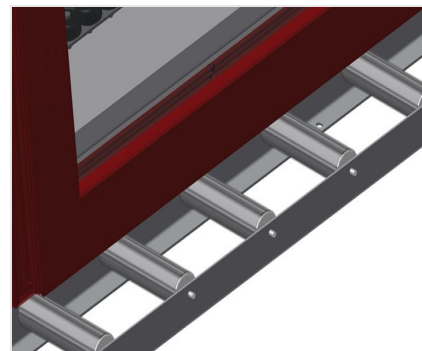

VR4000 F

Transportadoras verticais
de rolos

Transportadora vertical de rolos para transportar elementos de janelas

- Construção robusta em aço
- Transportadora vertical de rolos para o transporte sem interrupções até ao próximo processamento bem como para transportar as janelas acabadas até ao armazém e a ordenação
- Manuseamento fácil dos elementos de janelas
- Cada unidade de transportadora de rolos 4 000 mm de comprimento
- Perfis corredeiras em plástico superior e inferior
- Três transportadoras de roletes com rolos de borracha, diâmetro de 50 mm
- Unidade base com suporte terminal
- Transportadora vertical de rolos sobre carrilhos, móvel com rodas de friso

Rolos de suporte

Rodas dirigíveis contínuas, largura dos rolos de suporte 200 mm. Unidade de transportadora de rolos com 2 000 mm, 3 000 mm e 4 000 mm de comprimento

Transportadora de roletes

Três transportadoras de roletes com rolos de borracha, diâmetro de 50 mm

Encosto

Encosto traseiro com perfis corredeiras em plástico superior e inferior

Manejo

Manejo para deslizar facilmente a transportadora de rolos sobre carris

Unidade móvel

Dispositivo móvel com rodas de friso e imobilizador

Retentor terminal

Retentor terminal Rb = 200 mm para VR

Rolo de alimentação

Rolos de proteção para o início ou fim da transportadora de rolos C = 500 mm (par) C = 250 mm (par)

Protetor de perfis

Protetor de perfis para rolos de suporte 200 mm (alu/11 x, alu/16 x e alu/21 x). Rolos de suporte revestidos com mangueira de proteção