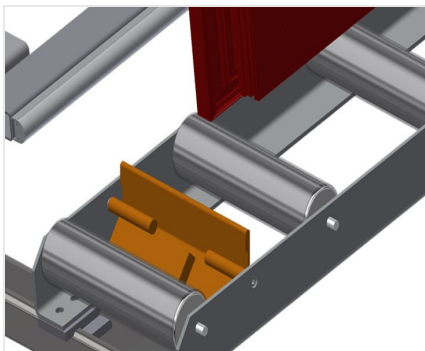

VR4000 F

Transportadoras verticais
de rolos

Transportadora vertical de rolos para transportar elementos de janelas

- Construção robusta em aço
- Transportadora vertical de rolos para o transporte sem interrupções até ao próximo processamento bem como para transportar as janelas acabadas até ao armazém e a ordenação
- Manuseamento fácil dos elementos de janelas
- Cada unidade de transportadora de rolos 4 000 mm de comprimento
- Perfis corredeiras em plástico superior e inferior
- Três transportadoras de roletes com rolos de borracha, diâmetro de 50 mm
- Unidade base com suporte terminal
- Transportadora vertical de rolos sobre carrilhos, móvel com rodas de friso

Rolos de suporte

Rodas dirigíveis contínuas, largura dos rolos de suporte 200 mm. Unidade de transportadora de rolos com 2 000 mm, 3 000 mm e 4 000 mm de comprimento

Transportadora de roletes

Três transportadoras de roletes com rolos de borracha, diâmetro de 50 mm

Encosto

Encosto traseiro com perfis corredeiras em plástico superior e inferior

Manejo

Manejo para deslizar facilmente a transportadora de rolos sobre carris

Unidade móvel

Dispositivo móvel com rodas de friso e imobilizador

Retentor terminal

Retentor terminal Rb = 200 mm para VR

Rolo de alimentação

Rolos de proteção para o início ou fim da transportadora de rolos C = 500 mm (par) C = 250 mm (par)

Protetor de perfis

Protetor de perfis para rolos de suporte 200 mm (alu/11 x, alu/16 x e alu/21 x). Rolos de suporte revestidos com mangueira de proteção