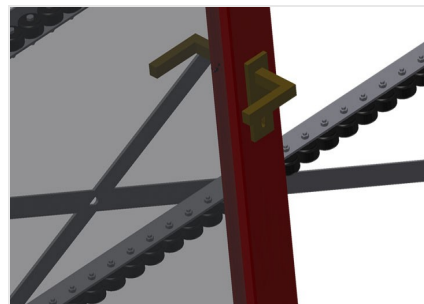

VR4000 F

Transportadoras verticais
de rolos

Transportadora vertical de rolos para transportar elementos de janelas

- Construção robusta em aço
- Transportadora vertical de rolos para o transporte sem interrupções até ao próximo processamento bem como para transportar as janelas acabadas até ao armazém e a ordenação
- Manuseamento fácil dos elementos de janelas
- Cada unidade de transportadora de rolos 4 000 mm de comprimento
- Perfis corredeiras em plástico superior e inferior
- Três transportadoras de roletes com rolos de borracha, diâmetro de 50 mm
- Unidade base com suporte terminal
- Transportadora vertical de rolos sobre carrilhos, móvel com rodas de friso

Opções

- Carrilho de deslocação 2,0 m tanto para o lado esquerdo como para o lado direito
- Retentor terminal para VR
- Rolo de alimentação para VR
- Protetor de perfis para rolos de suporte (alu)

Transportadora vertical de rolos VR 4000 F

Rolos de suporte

Rodas dirigíveis contínuas, largura dos rolos de suporte 200 mm, unidade de transportadora de rolos com comprimento de 2 000 mm, 3 000 mm e 4 000 mm

Transportadora de roletes

Três transportadoras de roletes com rolos de borracha, diâmetro de 50 mm

Encosto

Encosto traseiro com perfis corredeiras em plástico superior e inferior

Manejo

Manejo para deslizar facilmente a transportadora de rolos sobre carris

Unidade móvel

Dispositivo móvel com rodas de friso e imobilizador