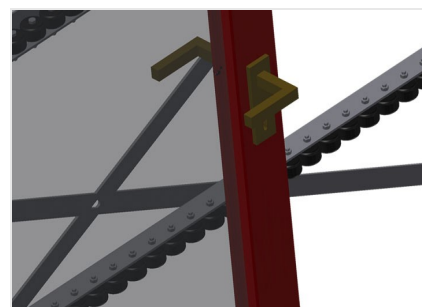

VR4000 F

Transportadoras verticais de rolos

Transportadora vertical de rolos para transportar elementos de janelas

- Construção robusta em aço
- Transportadora vertical de rolos para o transporte sem interrupções até ao próximo processamento bem como para transportar as janelas acabadas até ao armazém e a ordenação
- Manuseamento fácil dos elementos de janelas
- Cada unidade de transportadora de rolos 4 000 mm de comprimento
- Perfis corredeiras em plástico superior e inferior
- Três transportadoras de roletes com rolos de borracha, diâmetro de 50 mm
- Unidade base com suporte terminal
- Transportadora vertical de rolos sobre carrilhos, móvel com rodas de friso

Opções

- Carrilho de deslocação 2,0 m tanto para o lado esquerdo como para o lado direito
- Retentor terminal para VR
- Rolo de alimentação para VR
- Protetor de perfis para rolos de suporte (alu)

Transportadora vertical de rolos VR 4000 F

Rolos de suporte

Rodas dirigíveis contínuas, largura dos rolos de suporte 200 mm, unidade de transportadora de rolos com comprimento de 2 000 mm, 3 000 mm e 4 000 mm

Transportadora de roletes

Três transportadoras de roletes com rolos de borracha, diâmetro de 50 mm

Encosto

Encosto traseiro com perfis corredeiras em plástico superior e inferior

Manejo

Manejo para deslizar facilmente a transportadora de rolos sobre carris

Unidade móvel

Dispositivo móvel com rodas de friso e imobilizador