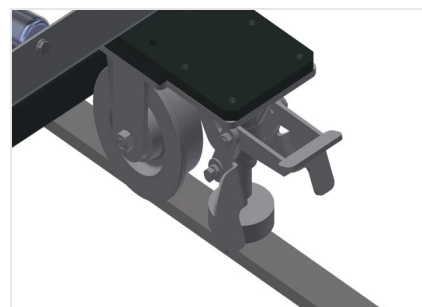

VR4000 F

Transportadoras verticais de rolos

Transportadora vertical de rolos para transportar elementos de janelas

- Construção robusta em aço
- Transportadora vertical de rolos para o transporte sem interrupções até ao próximo processamento bem como para transportar as janelas acabadas até ao armazém e a ordenação
- Manuseamento fácil dos elementos de janelas
- Cada unidade de transportadora de rolos 4 000 mm de comprimento
- Perfis corredeiras em plástico superior e inferior
- Três transportadoras de roletes com rolos de borracha, diâmetro de 50 mm
- Unidade base com suporte terminal
- Transportadora vertical de rolos sobre carrilhos, móvel com rodas de friso

Opções

- Carrilho de deslocação 2,0 m tanto para o lado esquerdo como para o lado direito
- Retentor terminal para VR
- Rolo de alimentação para VR
- Protetor de perfis para rolos de suporte (alu)

Transportadora vertical de rolos VR 4000 F

Rolos de suporte

Rodas dirigíveis contínuas, largura dos rolos de suporte 200 mm, unidade de transportadora de rolos com comprimento de 2 000 mm, 3 000 mm e 4 000 mm

Transportadora de roletes

Três transportadoras de roletes com rolos de borracha, diâmetro de 50 mm

Encosto

Encosto traseiro com perfis corredeiras em plástico superior e inferior

Manejo

Manejo para deslizar facilmente a transportadora de rolos sobre carris

Unidade móvel

Dispositivo móvel com rodas de friso e imobilizador