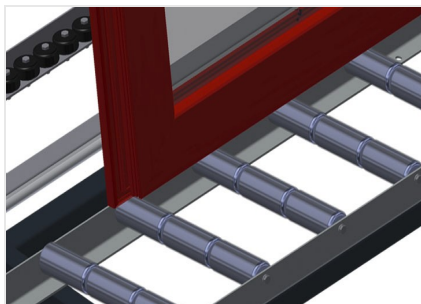

VR4000 F

Transportadoras verticais
de rolos

Transportadora vertical de rolos para transportar elementos de janelas

- Construção robusta em aço
- Transportadora vertical de rolos para o transporte sem interrupções até ao próximo processamento bem como para transportar as janelas acabadas até ao armazém e a ordenação
- Manuseamento fácil dos elementos de janelas
- Cada unidade de transportadora de rolos 4 000 mm de comprimento
- Perfis corredeiras em plástico superior e inferior
- Três transportadoras de roletes com rolos de borracha, diâmetro de 50 mm
- Unidade base com suporte terminal
- Transportadora vertical de rolos sobre carrilhos, móvel com rodas de friso

Opções

- Carrilho de deslocação 2,0 m tanto para o lado esquerdo como para o lado direito
- Retentor terminal para VR
- Rolo de alimentação para VR
- Protetor de perfis para rolos de suporte (alu)

Transportadora vertical de rolos VR 4000 F

Rolos de suporte

Rodas dirigíveis contínuas, largura dos rolos de suporte 200 mm, unidade de transportadora de rolos com comprimento de 2 000 mm, 3 000 mm e 4 000 mm

Transportadora de roletes

Três transportadoras de roletes com rolos de borracha, diâmetro de 50 mm

Encosto

Encosto traseiro com perfis corredeiras em plástico superior e inferior

Manejo

Manejo para deslizar facilmente a transportadora de rolos sobre carris

Unidade móvel

Dispositivo móvel com rodas de friso e imobilizador