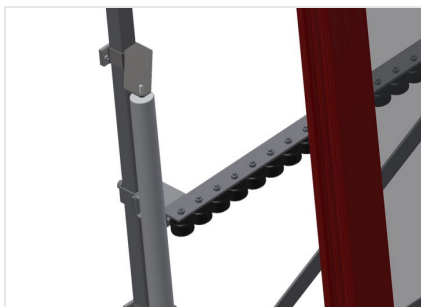

Adicionais transportadoras de roletes

Adicionais transportadoras de roletes com rolos de borracha em cima/baixo