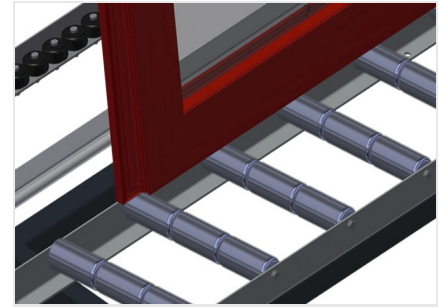

VR4000 F

Transportadoras verticais de rolos

Transportadora vertical de rolos para transportar elementos de janelas

- Construção robusta em aço
- Transportadora vertical de rolos para o transporte sem interrupções até ao próximo processamento bem como para transportar as janelas acabadas até ao armazém e a ordenação
- Manuseamento fácil dos elementos de janelas
- Cada unidade de transportadora de rolos 4 000 mm de comprimento
- Perfis corredeiras em plástico superior e inferior
- Três transportadoras de roletes com rolos de borracha, diâmetro de 50 mm
- Unidade base com suporte terminal
- Transportadora vertical de rolos sobre carrilhos, móvel com rodas de friso

Encosto

Encosto traseiro com perfis corredeiras em plástico superior e inferior

Manejo

Manejo para deslizar facilmente a transportadora de rolos sobre carris

Unidade móvel

Dispositivo móvel com rodas de friso e imobilizador

Carrilho de deslocação

Carrilhos de deslocação 2,0 m tanto para o lado esquerdo como para o lado direito

Retentor terminal

Retentor terminal Rb = 200 mm

Protetor de perfis

Protetor de perfis para rolos de suporte 200 mm (alu/11 x, alu/16 x e alu/21 x). Rolos de suporte revestidos com mangueira de proteção