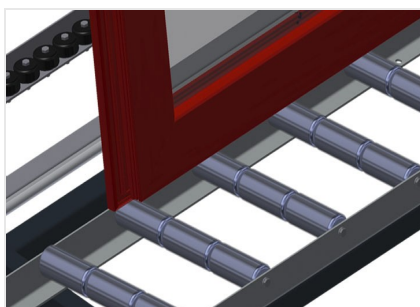

VR4000 F

Transportadoras verticais
de rolos

Transportadora vertical de rolos para transportar elementos de janelas

- Construção robusta em aço
- Transportadora vertical de rolos para o transporte sem interrupções até ao próximo processamento bem como para transportar as janelas acabadas até ao armazém e a ordenação
- Manuseamento fácil dos elementos de janelas
- Cada unidade de transportadora de rolos 4 000 mm de comprimento
- Perfis corrediças em plástico superior e inferior
- Três transportadoras de roletes com rolos de borracha, diâmetro de 50 mm
- Unidade base com suporte terminal
- Transportadora vertical de rolos sobre carrilhos, móvel com rodas de friso

Opções

- Carrilho de deslocação 2,0 m tanto para o lado esquerdo como para o lado direito
- Retentor terminal para VR
- Rolo de alimentação para VR
- Protetor de perfis para rolos de suporte (alu)

Transportadora vertical de rolos VR 4000 F

Rolos de suporte

Rodas dirigíveis contínuas, largura dos rolos de suporte 200 mm, unidade de transportadora de rolos com comprimento de 2 000 mm, 3 000 mm e 4 000 mm

Transportadora de roletes

Três transportadoras de roletes com rolos de borracha, diâmetro de 50 mm

Encosto

Encosto traseiro com perfis corredeiras em plástico superior e inferior

Manejo

Manejo para deslizar facilmente a transportadora de rolos sobre carris

Unidade móvel

Dispositivo móvel com rodas de friso e imobilizador