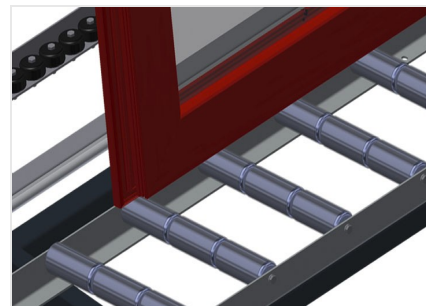

VR4000 F

Transportadoras verticais
de rolos

Transportadora vertical de rolos para transportar elementos de janelas

- Construção robusta em aço
- Transportadora vertical de rolos para o transporte sem interrupções até ao próximo processamento bem como para transportar as janelas acabadas até ao armazém e a ordenação
- Manuseamento fácil dos elementos de janelas
- Cada unidade de transportadora de rolos 4 000 mm de comprimento
- Perfis corredeiras em plástico superior e inferior
- Três transportadoras de roletes com rolos de borracha, diâmetro de 50 mm
- Unidade base com suporte terminal
- Transportadora vertical de rolos sobre carrilhos, móvel com rodas de friso

Rolos de suporte

Rodas dirigíveis contínuas, largura dos rolos de suporte 200 mm, unidade de transportadora de rolos com comprimento de 2 000 mm, 3 000 mm e 4 000 mm

Transportadora de roletes

Três transportadoras de roletes com rolos de borracha, diâmetro de 50 mm

Encosto

Encosto traseiro com perfis corredeiras em plástico superior e inferior

Manejo

Manejo para deslizar facilmente a transportadora de rolos sobre carris

Unidade móvel

Dispositivo móvel com rodas de friso e imobilizador

Carrilho de deslocação

Carrilhos de deslocação 2,0 m tanto para o lado esquerdo como para o lado direito

Retentor terminal

Retentor terminal Rb = 200 mm

Protetor de perfis

Protetor de perfis para rolos de suporte 200 mm (alu/11 x, alu/16 x e alu/21 x). Rolos de suporte revestidos com mangueira de proteção