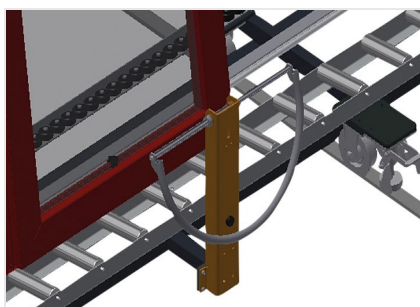

VR4000 F

Transportadoras verticais de rolos

Transportadora vertical de rolos para transportar elementos de janelas

- Construção robusta em aço
- Transportadora vertical de rolos para o transporte sem interrupções até ao próximo processamento bem como para transportar as janelas acabadas até ao armazém e a ordenação
- Manuseamento fácil dos elementos de janelas
- Cada unidade de transportadora de rolos 4 000 mm de comprimento
- Perfis corredeiras em plástico superior e inferior
- Três transportadoras de roletes com rolos de borracha, diâmetro de 50 mm
- Unidade base com suporte terminal
- Transportadora vertical de rolos sobre carrilhos, móvel com rodas de friso

Opções

- Carrilho de deslocação 2,0 m tanto para o lado esquerdo como para o lado direito
- Retentor terminal para VR
- Rolo de alimentação para VR
- Protetor de perfis para rolos de suporte (alu)

Transportadora vertical de rolos VR 4000 F

Rolos de suporte

Rodas dirigíveis contínuas, largura dos rolos de suporte 200 mm, unidade de transportadora de rolos com comprimento de 2 000 mm, 3 000 mm e 4 000 mm

Transportadora de roletes

Três transportadoras de roletes com rolos de borracha, diâmetro de 50 mm

Encosto

Encosto traseiro com perfis corredeiras em plástico superior e inferior

Manejo

Manejo para deslizar facilmente a transportadora de rolos sobre carris

Unidade móvel

Dispositivo móvel com rodas de friso e imobilizador