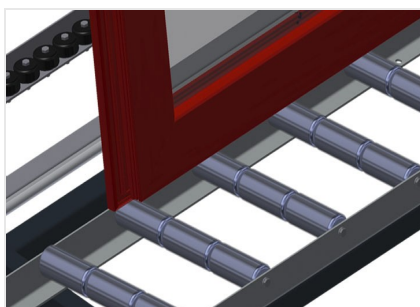

VR4000 F

Transportadoras verticais de rolos

Transportadora vertical de rolos para transportar elementos de janelas

- Construção robusta em aço
- Transportadora vertical de rolos para o transporte sem interrupções até ao próximo processamento bem como para transportar as janelas acabadas até ao armazém e a ordenação
- Manuseamento fácil dos elementos de janelas
- Cada unidade de transportadora de rolos 4 000 mm de comprimento
- Perfis corredeiras em plástico superior e inferior
- Três transportadoras de roletes com rolos de borracha, diâmetro de 50 mm
- Unidade base com suporte terminal
- Transportadora vertical de rolos sobre carrilhos, móvel com rodas de friso

Opções

- Carrilho de deslocação 2,0 m tanto para o lado esquerdo como para o lado direito
- Retentor terminal para VR
- Rolo de alimentação para VR
- Protetor de perfis para rolos de suporte (alu)

Transportadora vertical de rolos VR 4000 F

Rolos de suporte

Rodas dirigíveis contínuas, largura dos rolos de suporte 200 mm, unidade de transportadora de rolos com comprimento de 2 000 mm, 3 000 mm e 4 000 mm

Transportadora de roletes

Três transportadoras de roletes com rolos de borracha, diâmetro de 50 mm

Encosto

Encosto traseiro com perfis corredeiras em plástico superior e inferior

Manejo

Manejo para deslizar facilmente a transportadora de rolos sobre carris

Unidade móvel

Dispositivo móvel com rodas de friso e imobilizador