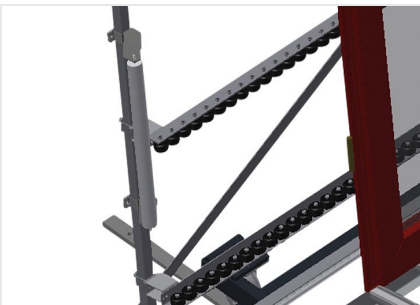

VR4000 F

Transportadoras verticais de rolos

Transportadora vertical de rolos para transportar elementos de janelas

- Construção robusta em aço
- Transportadora vertical de rolos para o transporte sem interrupções até ao próximo processamento bem como para transportar as janelas acabadas até ao armazém e a ordenação
- Manuseamento fácil dos elementos de janelas
- Cada unidade de transportadora de rolos 4 000 mm de comprimento
- Perfis corredeiras em plástico superior e inferior
- Três transportadoras de roletes com rolos de borracha, diâmetro de 50 mm
- Unidade base com suporte terminal
- Transportadora vertical de rolos sobre carrilhos, móvel com rodas de friso

Opções

- Carrilho de deslocação 2,0 m tanto para o lado esquerdo como para o lado direito
- Retentor terminal para VR
- Rolo de alimentação para VR
- Protetor de perfis para rolos de suporte (alu)

Transportadora vertical de rolos VR 4000 F

Encosto

Encosto traseiro com perfis corredeiras em plástico superior e inferior

Manejo

Manejo para deslizar facilmente a transportadora de rolos sobre carris

Unidade móvel

Dispositivo móvel com rodas de friso e imobilizador

Carrilho de deslocação

Carrilhos de deslocação 2,0 m tanto para o lado esquerdo como para o lado direito

Retentor terminal

Retentor terminal Rb = 200 mm

Protetor de perfis

Protetor de perfis para rolos de suporte 200 mm (alu/11 x, alu/16 x e alu/21 x). Rolos de suporte revestidos com mangueira de proteção