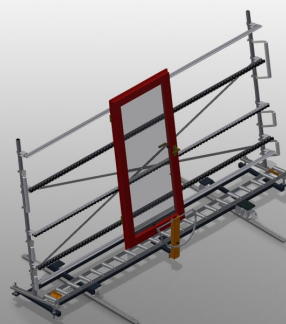

VR4000 F

Transportadoras verticais
de rolos

Transportadora vertical de rolos para transportar elementos de janelas

- Construção robusta em aço
- Transportadora vertical de rolos para o transporte sem interrupções até ao próximo processamento bem como para transportar as janelas acabadas até ao armazém e a ordenação
- Manuseamento fácil dos elementos de janelas
- Cada unidade de transportadora de rolos 4 000 mm de comprimento
- Perfis corrediças em plástico superior e inferior
- Três transportadoras de roletes com rolos de borracha, diâmetro de 50 mm
- Unidade base com suporte terminal
- Transportadora vertical de rolos sobre carrilhos, móvel com rodas de friso

Opções

- Carrilho de deslocação 2,0 m tanto para o lado esquerdo como para o lado direito
- Retentor terminal para VR
- Rolo de alimentação para VR
- Protetor de perfis para rolos de suporte (alu)

Transportadora vertical de rolos VR 4000 F

Rolos de suporte

Rodas dirigíveis contínuas, largura dos rolos de suporte 200 mm, unidade de transportadora de rolos com comprimento de 2 000 mm, 3 000 mm e 4 000 mm

Transportadora de roletes

Três transportadoras de roletes com rolos de borracha, diâmetro de 50 mm

Encosto

Encosto traseiro com perfis corredeiras em plástico superior e inferior

Manejo

Manejo para deslizar facilmente a transportadora de rolos sobre carris

Unidade móvel

Dispositivo móvel com rodas de friso e imobilizador