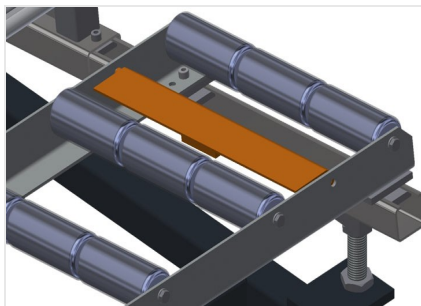

VR4000 F

Transportadoras verticais
de rolos

Transportadora vertical de rolos para transportar elementos de janelas

- Construção robusta em aço
- Transportadora vertical de rolos para o transporte sem interrupções até ao próximo processamento bem como para transportar as janelas acabadas até ao armazém e a ordenação
- Manuseamento fácil dos elementos de janelas
- Cada unidade de transportadora de rolos 4 000 mm de comprimento
- Perfis corredeiras em plástico superior e inferior
- Três transportadoras de roletes com rolos de borracha, diâmetro de 50 mm
- Unidade base com suporte terminal
- Transportadora vertical de rolos sobre carrilhos, móvel com rodas de friso

Rolos de suporte

Rodas dirigíveis contínuas, largura dos rolos de suporte 200 mm, unidade de transportadora de rolos com comprimento de 2 000 mm, 3 000 mm e 4 000 mm

Transportadora de roletes

Três transportadoras de roletes com rolos de borracha, diâmetro de 50 mm

Encosto

Encosto traseiro com perfis corredeiras em plástico superior e inferior

Manejo

Manejo para deslizar facilmente a transportadora de rolos sobre carris

Unidade móvel

Dispositivo móvel com rodas de friso e imobilizador

Carrilho de deslocação

Carrilhos de deslocação 2,0 m tanto para o lado esquerdo como para o lado direito

Retentor terminal

Retentor terminal Rb = 200 mm

Protetor de perfis

Protetor de perfis para rolos de suporte 200 mm (alu/11 x, alu/16 x e alu/21 x). Rolos de suporte revestidos com mangueira de proteção