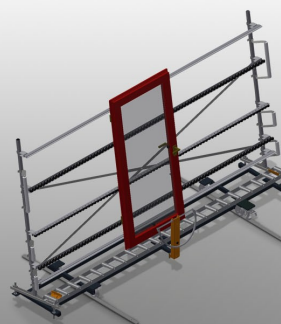

VR4000 F

Transportadoras verticais
de rolos

Transportadora vertical de rolos para transportar elementos de janelas

- Construção robusta em aço
- Transportadora vertical de rolos para o transporte sem interrupções até ao próximo processamento bem como para transportar as janelas acabadas até ao armazém e a ordenação
- Manuseamento fácil dos elementos de janelas
- Cada unidade de transportadora de rolos 4 000 mm de comprimento
- Perfis corredeiras em plástico superior e inferior
- Três transportadoras de roletes com rolos de borracha, diâmetro de 50 mm
- Unidade base com suporte terminal
- Transportadora vertical de rolos sobre carrilhos, móvel com rodas de friso

Opções

- Carrilho de deslocação 2,0 m tanto para o lado esquerdo como para o lado direito
- Retentor terminal para VR
- Rolo de alimentação para VR
- Protetor de perfis para rolos de suporte (alu)

Transportadora vertical de rolos VR 4000 F

Rolos de suporte

Rodas dirigíveis contínuas, largura dos rolos de suporte 200 mm, unidade de transportadora de rolos com comprimento de 2 000 mm, 3 000 mm e 4 000 mm

Transportadora de roletes

Três transportadoras de roletes com rolos de borracha, diâmetro de 50 mm

Encosto

Encosto traseiro com perfis corredeiras em plástico superior e inferior

Manejo

Manejo para deslizar facilmente a transportadora de rolos sobre carris

Unidade móvel

Dispositivo móvel com rodas de friso e imobilizador