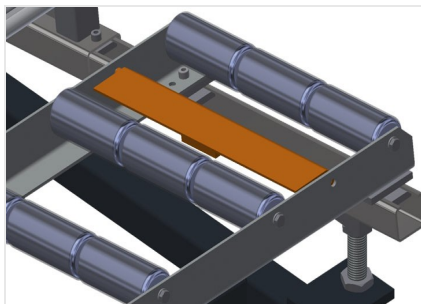

VR4000 F

Transportadoras verticais
de rolos

Transportadora vertical de rolos para transportar elementos de janelas

- Construção robusta em aço
- Transportadora vertical de rolos para o transporte sem interrupções até ao próximo processamento bem como para transportar as janelas acabadas até ao armazém e a ordenação
- Manuseamento fácil dos elementos de janelas
- Cada unidade de transportadora de rolos 4 000 mm de comprimento
- Perfis corrediças em plástico superior e inferior
- Três transportadoras de roletes com rolos de borracha, diâmetro de 50 mm
- Unidade base com suporte terminal
- Transportadora vertical de rolos sobre carrilhos, móvel com rodas de friso

Rolos de suporte

Rodas dirigíveis contínuas, largura dos rolos de suporte 200 mm, unidade de transportadora de rolos com comprimento de 2 000 mm, 3 000 mm e 4 000 mm

Transportadora de roletes

Três transportadoras de roletes com rolos de borracha, diâmetro de 50 mm

Encosto

Encosto traseiro com perfis corredeiras em plástico superior e inferior

Manejo

Manejo para deslizar facilmente a transportadora de rolos sobre carris

Unidade móvel

Dispositivo móvel com rodas de friso e imobilizador

Carrilho de deslocação

Carrilhos de deslocação 2,0 m tanto para o lado esquerdo como para o lado direito

Retentor terminal

Retentor terminal Rb = 200 mm

Protetor de perfis

Protetor de perfis para rolos de suporte 200 mm (alu/11 x, alu/16 x e alu/21 x). Rolos de suporte revestidos com mangueira de proteção