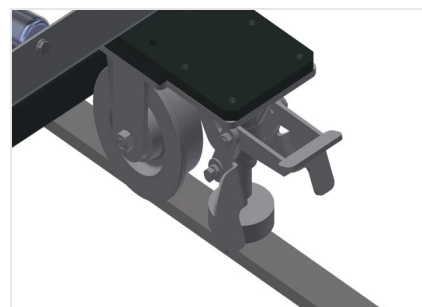

VR4000 F

Transportadoras verticais
de rolos

Transportadora vertical de rolos para transportar elementos de janelas

- Construção robusta em aço
- Transportadora vertical de rolos para o transporte sem interrupções até ao próximo processamento bem como para transportar as janelas acabadas até ao armazém e a ordenação
- Manuseamento fácil dos elementos de janelas
- Cada unidade de transportadora de rolos 4 000 mm de comprimento
- Perfis corrediças em plástico superior e inferior
- Três transportadoras de roletes com rolos de borracha, diâmetro de 50 mm
- Unidade base com suporte terminal
- Transportadora vertical de rolos sobre carrilhos, móvel com rodas de friso

Opções

- Carrilho de deslocação 2,0 m tanto para o lado esquerdo como para o lado direito
- Retentor terminal para VR
- Rolo de alimentação para VR
- Protetor de perfis para rolos de suporte (alu)

Transportadora vertical de rolos VR 4000 F

Rolos de suporte

Rodas dirigíveis contínuas, largura dos rolos de suporte 200 mm, unidade de transportadora de rolos com comprimento de 2 000 mm, 3 000 mm e 4 000 mm

Transportadora de roletes

Três transportadoras de roletes com rolos de borracha, diâmetro de 50 mm

Encosto

Encosto traseiro com perfis corredeiras em plástico superior e inferior

Manejo

Manejo para deslizar facilmente a transportadora de rolos sobre carris

Unidade móvel

Dispositivo móvel com rodas de friso e imobilizador