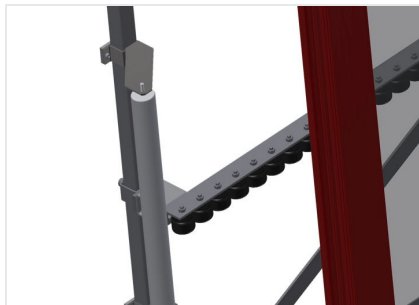

Adicionais transportadoras de roletes

Adicionais transportadoras de roletes com rolos de borracha em cima/baixo