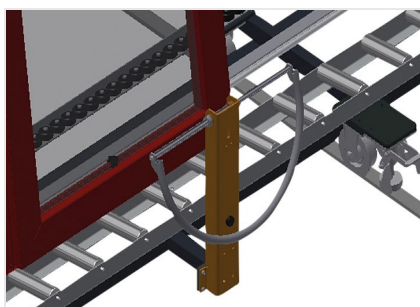

VR4000 F

Transportadoras verticais
de rolos

Transportadora vertical de rolos para transportar elementos de janelas

- Construção robusta em aço
- Transportadora vertical de rolos para o transporte sem interrupções até ao próximo processamento bem como para transportar as janelas acabadas até ao armazém e a ordenação
- Manuseamento fácil dos elementos de janelas
- Cada unidade de transportadora de rolos 4 000 mm de comprimento
- Perfis corrediças em plástico superior e inferior
- Três transportadoras de roletes com rolos de borracha, diâmetro de 50 mm
- Unidade base com suporte terminal
- Transportadora vertical de rolos sobre carrilhos, móvel com rodas de friso

Opções

- Carrilho de deslocação 2,0 m tanto para o lado esquerdo como para o lado direito
- Retentor terminal para VR
- Rolo de alimentação para VR
- Protetor de perfis para rolos de suporte (alu)

Transportadora vertical de rolos VR 4000 F

Rolos de suporte

Rodas dirigíveis contínuas, largura dos rolos de suporte 200 mm, unidade de transportadora de rolos com comprimento de 2 000 mm, 3 000 mm e 4 000 mm

Transportadora de roletes

Três transportadoras de roletes com rolos de borracha, diâmetro de 50 mm

Encosto

Encosto traseiro com perfis corredeiras em plástico superior e inferior

Manejo

Manejo para deslizar facilmente a transportadora de rolos sobre carris

Unidade móvel

Dispositivo móvel com rodas de friso e imobilizador