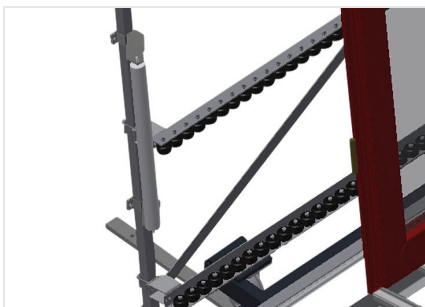

VR4000 F

Transportadoras verticais
de rolos

Transportadora vertical de rolos para transportar elementos de janelas

- Construção robusta em aço
- Transportadora vertical de rolos para o transporte sem interrupções até ao próximo processamento bem como para transportar as janelas acabadas até ao armazém e a ordenação
- Manuseamento fácil dos elementos de janelas
- Cada unidade de transportadora de rolos 4 000 mm de comprimento
- Perfis corredeiras em plástico superior e inferior
- Três transportadoras de roletes com rolos de borracha, diâmetro de 50 mm
- Unidade base com suporte terminal
- Transportadora vertical de rolos sobre carrilhos, móvel com rodas de friso

Opções

- Carrilho de deslocação 2,0 m tanto para o lado esquerdo como para o lado direito
- Retentor terminal para VR
- Rolo de alimentação para VR
- Protetor de perfis para rolos de suporte (alu)

Transportadora vertical de rolos VR 4000 F

Encosto

Encosto traseiro com perfis corredeiras em plástico superior e inferior

Manejo

Manejo para deslizar facilmente a transportadora de rolos sobre carris

Unidade móvel

Dispositivo móvel com rodas de friso e imobilizador

Carrilho de deslocação

Carrilhos de deslocação 2,0 m tanto para o lado esquerdo como para o lado direito

Retentor terminal

Retentor terminal Rb = 200 mm

Protetor de perfis

Protetor de perfis para rolos de suporte 200 mm (alu/11 x, alu/16 x e alu/21 x). Rolos de suporte revestidos com mangueira de proteção