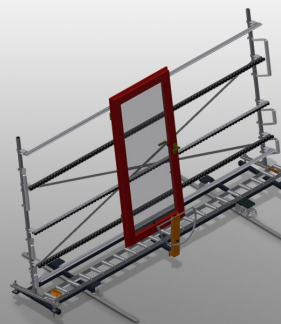

VR4000 F

Transportadoras verticais de rolos

Transportadora vertical de rolos para transportar elementos de janelas

- Construção robusta em aço
- Transportadora vertical de rolos para o transporte sem interrupções até ao próximo processamento bem como para transportar as janelas acabadas até ao armazém e a ordenação
- Manuseamento fácil dos elementos de janelas
- Cada unidade de transportadora de rolos 4 000 mm de comprimento
- Perfis corredeiras em plástico superior e inferior
- Três transportadoras de roletes com rolos de borracha, diâmetro de 50 mm
- Unidade base com suporte terminal
- Transportadora vertical de rolos sobre carrilhos, móvel com rodas de friso

Opções

- Carrilho de deslocação 2,0 m tanto para o lado esquerdo como para o lado direito
- Retentor terminal para VR
- Rolo de alimentação para VR
- Protetor de perfis para rolos de suporte (alu)

Transportadora vertical de rolos VR 4000 F

Rolos de suporte

Rodas dirigíveis contínuas, largura dos rolos de suporte 200 mm, unidade de transportadora de rolos com comprimento de 2 000 mm, 3 000 mm e 4 000 mm

Transportadora de roletes

Três transportadoras de roletes com rolos de borracha, diâmetro de 50 mm

Encosto

Encosto traseiro com perfis corredeiras em plástico superior e inferior

Manejo

Manejo para deslizar facilmente a transportadora de rolos sobre carris

Unidade móvel

Dispositivo móvel com rodas de friso e imobilizador