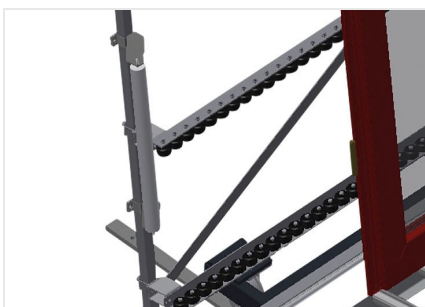

VR4000 F

Transportadoras verticais
de rolos

Transportadora vertical de rolos para transportar elementos de janelas

- Construção robusta em aço
- Transportadora vertical de rolos para o transporte sem interrupções até ao próximo processamento bem como para transportar as janelas acabadas até ao armazém e a ordenação
- Manuseamento fácil dos elementos de janelas
- Cada unidade de transportadora de rolos 4 000 mm de comprimento
- Perfis corrediças em plástico superior e inferior
- Três transportadoras de roletes com rolos de borracha, diâmetro de 50 mm
- Unidade base com suporte terminal
- Transportadora vertical de rolos sobre carrilhos, móvel com rodas de friso

Opções

- Carrilho de deslocação 2,0 m tanto para o lado esquerdo como para o lado direito
- Retentor terminal para VR
- Rolo de alimentação para VR
- Protetor de perfis para rolos de suporte (alu)

Transportadora vertical de rolos VR 4000 F

Encosto

Encosto traseiro com perfis corredeiras em plástico superior e inferior

Manejo

Manejo para deslizar facilmente a transportadora de rolos sobre carris

Unidade móvel

Dispositivo móvel com rodas de friso e imobilizador

Carrilho de deslocação

Carrilhos de deslocação 2,0 m tanto para o lado esquerdo como para o lado direito

Retentor terminal

Retentor terminal Rb = 200 mm

Protetor de perfis

Protetor de perfis para rolos de suporte 200 mm (alu/11 x, alu/16 x e alu/21 x). Rolos de suporte revestidos com mangueira de proteção