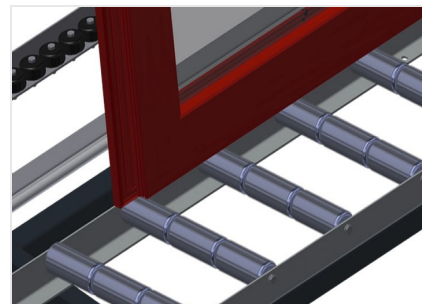

VR4000 F

Transportadoras verticais
de rolos

Transportadora vertical de rolos para transportar elementos de janelas

- Construção robusta em aço
- Transportadora vertical de rolos para o transporte sem interrupções até ao próximo processamento bem como para transportar as janelas acabadas até ao armazém e a ordenação
- Manuseamento fácil dos elementos de janelas
- Cada unidade de transportadora de rolos 4 000 mm de comprimento
- Perfis corrediças em plástico superior e inferior
- Três transportadoras de roletes com rolos de borracha, diâmetro de 50 mm
- Unidade base com suporte terminal
- Transportadora vertical de rolos sobre carrilhos, móvel com rodas de friso

Rolos de suporte

Rodas dirigíveis contínuas, largura dos rolos de suporte 200 mm, unidade de transportadora de rolos com comprimento de 2 000 mm, 3 000 mm e 4 000 mm

Transportadora de roletes

Três transportadoras de roletes com rolos de borracha, diâmetro de 50 mm

Encosto

Encosto traseiro com perfis corredeiras em plástico superior e inferior

Manejo

Manejo para deslizar facilmente a transportadora de rolos sobre carris

Unidade móvel

Dispositivo móvel com rodas de friso e imobilizador

Carrilho de deslocação

Carrilhos de deslocação 2,0 m tanto para o lado esquerdo como para o lado direito

Retentor terminal

Retentor terminal Rb = 200 mm

Protetor de perfis

Protetor de perfis para rolos de suporte 200 mm (alu/11 x, alu/16 x e alu/21 x). Rolos de suporte revestidos com mangueira de proteção