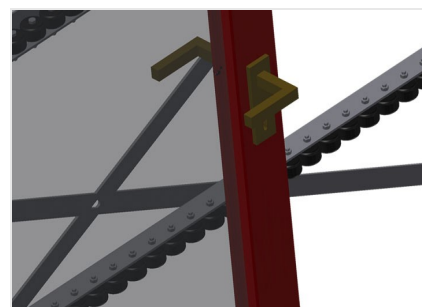

VR4000 F

Transportadoras verticais
de rolos

Transportadora vertical de rolos para transportar elementos de janelas

- Construção robusta em aço
- Transportadora vertical de rolos para o transporte sem interrupções até ao próximo processamento bem como para transportar as janelas acabadas até ao armazém e a ordenação
- Manuseamento fácil dos elementos de janelas
- Cada unidade de transportadora de rolos 4 000 mm de comprimento
- Perfis corrediças em plástico superior e inferior
- Três transportadoras de roletes com rolos de borracha, diâmetro de 50 mm
- Unidade base com suporte terminal
- Transportadora vertical de rolos sobre carrilhos, móvel com rodas de friso

Opções

- Carrilho de deslocação 2,0 m tanto para o lado esquerdo como para o lado direito
- Retentor terminal para VR
- Rolo de alimentação para VR
- Protetor de perfis para rolos de suporte (alu)

Transportadora vertical de rolos VR 4000 F

Rolos de suporte

Rodas dirigíveis contínuas, largura dos rolos de suporte 200 mm, unidade de transportadora de rolos com comprimento de 2 000 mm, 3 000 mm e 4 000 mm

Transportadora de roletes

Três transportadoras de roletes com rolos de borracha, diâmetro de 50 mm

Encosto

Encosto traseiro com perfis corredeiras em plástico superior e inferior

Manejo

Manejo para deslizar facilmente a transportadora de rolos sobre carris

Unidade móvel

Dispositivo móvel com rodas de friso e imobilizador