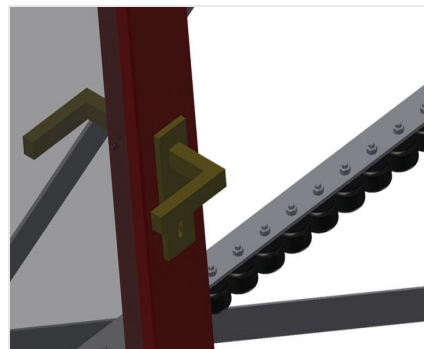

VR4000 DF

Transportadoras verticais
de rolos

- Construção robusta em aço
- Transportadora vertical de rolos para o transporte sem interrupções até ao próximo processamento bem como para transportar as janelas acabadas até ao armazém e a ordenação
- Fácil manuseamento dos elementos de janelas
- Cada unidade de transportadora de rolos 4 000 mm de comprimento
- Perfis corrediças em plástico superior e inferior
- Três transportadoras de roletes com rolos de borracha, diâmetro de 50 mm
- Unidade base com suporte terminal
- Transportadora vertical de rolos sobre carrilhos, móvel com rodas de friso
- Transportadora de rolos, girável por 360°

Opções

- Carrilho de deslocação 2,0 m tanto para o lado esquerdo como para o lado direito
- Retentor terminal para VR
- Rolo de alimentação para VR
- Protetor de perfis para rolos de suporte (alu)

Transportadora vertical de rolos com dispositivo de condução e rotativo VR 4000 DF

Rolos de suporte

Rodas dirigíveis contínuas, largura dos rolos de suporte 200 mm.

Transportadora de roletes

Três transportadoras de roletes com rolos de borracha, diâmetro de 50 mm

Encosto

Encosto traseiro com perfis corredeiras em plástico superior e inferior

Manejo

Manejo para deslizar facilmente a transportadora de rolos sobre carris

Unidade móvel

Dispositivo móvel com rodas de friso e imobilizador

Retentor terminal

Retentor terminal Rb = 200 mm para VR

Rolo de alimentação