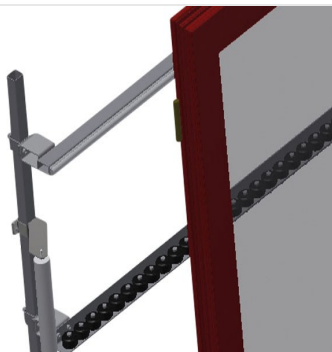

VR4000 DF

Transportadoras verticais
de rolos

- Construção robusta em aço
- Transportadora vertical de rolos para o transporte sem interrupções até ao próximo processamento bem como para transportar as janelas acabadas até ao armazém e a ordenação
- Fácil manuseamento dos elementos de janelas
- Cada unidade de transportadora de rolos 4 000 mm de comprimento
- Perfis corrediças em plástico superior e inferior
- Três transportadoras de roletes com rolos de borracha, diâmetro de 50 mm
- Unidade base com suporte terminal
- Transportadora vertical de rolos sobre carrilhos, móvel com rodas de friso
- Transportadora de rolos, girável por 360°

Opções

- Carrilho de deslocação 2,0 m tanto para o lado esquerdo como para o lado direito
- Retentor terminal para VR
- Rolo de alimentação para VR
- Protetor de perfis para rolos de suporte (alu)

Transportadora vertical de rolos com dispositivo de condução e rotativo VR 4000 DF

Rolos de suporte

Rodas dirigíveis contínuas, largura dos rolos de suporte 200 mm.

Transportadora de roletes

Três transportadoras de roletes com rolos de borracha, diâmetro de 50 mm

Encosto

Encosto traseiro com perfis corredeiras em plástico superior e inferior

Manejo

Manejo para deslizar facilmente a transportadora de rolos sobre carris

Unidade móvel

Dispositivo móvel com rodas de friso e imobilizador

Retentor terminal

Retentor terminal Rb = 200 mm para VR

Rolo de alimentação