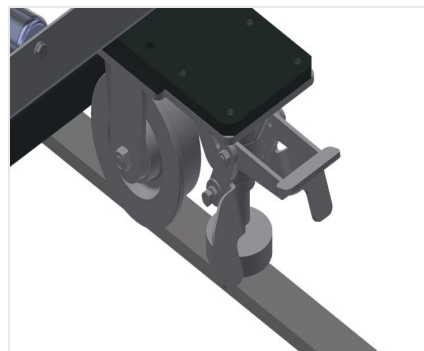

VR4000 DF

Transportadoras verticais
de rolos

- Construção robusta em aço
- Transportadora vertical de rolos para o transporte sem interrupções até ao próximo processamento bem como para transportar as janelas acabadas até ao armazém e a ordenação
- Fácil manuseamento dos elementos de janelas
- Cada unidade de transportadora de rolos 4 000 mm de comprimento
- Perfis corrediças em plástico superior e inferior
- Três transportadoras de roletes com rolos de borracha, diâmetro de 50 mm
- Unidade base com suporte terminal
- Transportadora vertical de rolos sobre carrilhos, móvel com rodas de friso
- Transportadora de rolos, girável por 360°

Opções

- Carrilho de deslocação 2,0 m tanto para o lado esquerdo como para o lado direito
- Retentor terminal para VR
- Rolo de alimentação para VR
- Protetor de perfis para rolos de suporte (alu)

Transportadora vertical de rolos com dispositivo de condução e rotativo VR 4000 DF

Rolos de suporte

Rodas dirigíveis contínuas, largura dos rolos de suporte 200 mm.

Transportadora de roletes

Três transportadoras de roletes com rolos de borracha, diâmetro de 50 mm

Encosto

Encosto traseiro com perfis corredeiras em plástico superior e inferior

Manejo

Manejo para deslizar facilmente a transportadora de rolos sobre carris

Unidade móvel

Dispositivo móvel com rodas de friso e imobilizador

Retentor terminal

Retentor terminal Rb = 200 mm para VR

Rolo de alimentação