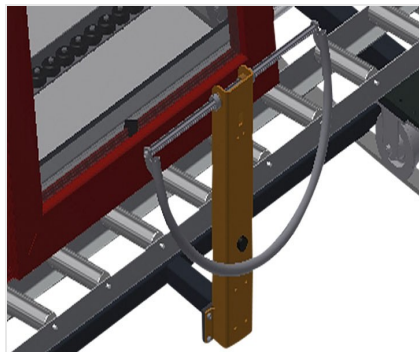

VR4000 DF

Transportadoras verticais
de rolos

- Construção robusta em aço
- Transportadora vertical de rolos para o transporte sem interrupções até ao próximo processamento bem como para transportar as janelas acabadas até ao armazém e a ordenação
- Fácil manuseamento dos elementos de janelas
- Cada unidade de transportadora de rolos 4 000 mm de comprimento
- Perfis corrediças em plástico superior e inferior
- Três transportadoras de roletes com rolos de borracha, diâmetro de 50 mm
- Unidade base com suporte terminal
- Transportadora vertical de rolos sobre carrilhos, móvel com rodas de friso
- Transportadora de rolos, girável por 360°

Opções

- Carrilho de deslocação 2,0 m tanto para o lado esquerdo como para o lado direito
- Retentor terminal para VR
- Rolo de alimentação para VR
- Protetor de perfis para rolos de suporte (alu)

Transportadora vertical de rolos com dispositivo de condução e rotativo VR 4000 DF

Rolos de suporte

Rodas dirigíveis contínuas, largura dos rolos de suporte 200 mm.

Transportadora de roletes

Três transportadoras de roletes com rolos de borracha, diâmetro de 50 mm

Encosto

Encosto traseiro com perfis corredeiras em plástico superior e inferior

Manejo

Manejo para deslizar facilmente a transportadora de rolos sobre carris

Unidade móvel

Dispositivo móvel com rodas de friso e imobilizador

Retentor terminal

Retentor terminal Rb = 200 mm para VR

Rolo de alimentação