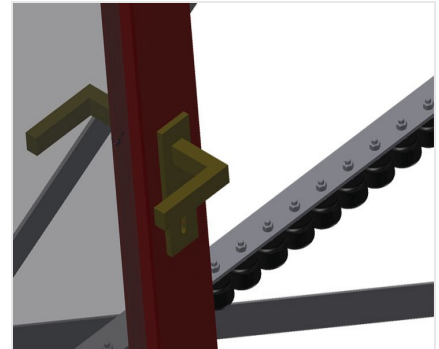

VR4000 DF

Transportadoras verticais
de rolos

- Construção robusta em aço
- Transportadora vertical de rolos para o transporte sem interrupções até ao próximo processamento bem como para transportar as janelas acabadas até ao armazém e a ordenação
- Fácil manuseamento dos elementos de janelas
- Cada unidade de transportadora de rolos 4 000 mm de comprimento
- Perfis corrediças em plástico superior e inferior
- Três transportadoras de roletes com rolos de borracha, diâmetro de 50 mm
- Unidade base com suporte terminal
- Transportadora vertical de rolos sobre carrilhos, móvel com rodas de friso
- Transportadora de rolos, girável por 360°

Opções

- Carrilho de deslocação 2,0 m tanto para o lado esquerdo como para o lado direito
- Retentor terminal para VR
- Rolo de alimentação para VR
- Protetor de perfis para rolos de suporte (alu)

Transportadora vertical de rolos com dispositivo de condução e rotativo VR 4000 DF

Rolos de suporte

Rodas dirigíveis contínuas, largura dos rolos de suporte 200 mm.

Transportadora de roletes

Três transportadoras de roletes com rolos de borracha, diâmetro de 50 mm

Encosto

Encosto traseiro com perfis corredeiras em plástico superior e inferior

Manejo

Manejo para deslizar facilmente a transportadora de rolos sobre carris

Unidade móvel

Dispositivo móvel com rodas de friso e imobilizador

Retentor terminal

Retentor terminal Rb = 200 mm para VR

Rolo de alimentação