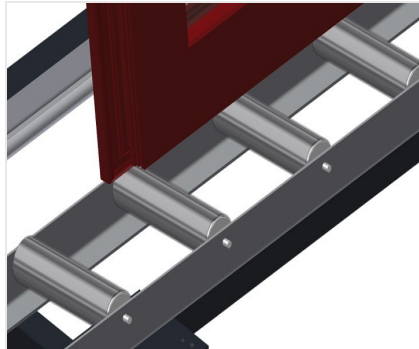

VR4000 DF

Transportadoras verticais
de rolos

- Construção robusta em aço
- Transportadora vertical de rolos para o transporte sem interrupções até ao próximo processamento bem como para transportar as janelas acabadas até ao armazém e a ordenação
- Fácil manuseamento dos elementos de janelas
- Cada unidade de transportadora de rolos 4 000 mm de comprimento
- Perfis corrediças em plástico superior e inferior
- Três transportadoras de roletes com rolos de borracha, diâmetro de 50 mm
- Unidade base com suporte terminal
- Transportadora vertical de rolos sobre carrilhos, móvel com rodas de friso
- Transportadora de rolos, girável por 360°

Opções

- Carrilho de deslocação 2,0 m tanto para o lado esquerdo como para o lado direito
- Retentor terminal para VR
- Rolo de alimentação para VR
- Protetor de perfis para rolos de suporte (alu)

Transportadora vertical de rolos com dispositivo de condução e rotativo VR 4000 DF

Rolos de suporte

Rodas dirigíveis contínuas, largura dos rolos de suporte 200 mm.

Transportadora de roletes

Três transportadoras de roletes com rolos de borracha, diâmetro de 50 mm

Encosto

Encosto traseiro com perfis corredeiras em plástico superior e inferior

Manejo

Manejo para deslizar facilmente a transportadora de rolos sobre carris

Unidade móvel

Dispositivo móvel com rodas de friso e imobilizador

Retentor terminal

Retentor terminal Rb = 200 mm para VR

Rolo de alimentação