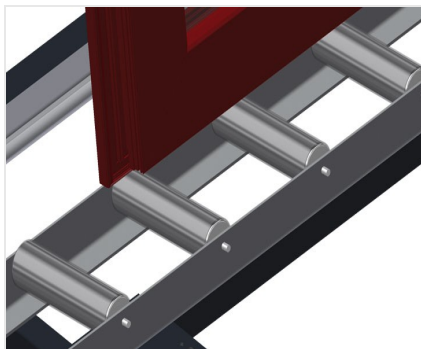

VR4000 DF

Transportadoras verticais
de rolos

- Construção robusta em aço
- Transportadora vertical de rolos para o transporte sem interrupções até ao próximo processamento bem como para transportar as janelas acabadas até ao armazém e a ordenação
- Fácil manuseamento dos elementos de janelas
- Cada unidade de transportadora de rolos 4 000 mm de comprimento
- Perfis corrediças em plástico superior e inferior
- Três transportadoras de roletes com rolos de borracha, diâmetro de 50 mm
- Unidade base com suporte terminal
- Transportadora vertical de rolos sobre carrilhos, móvel com rodas de friso
- Transportadora de rolos, girável por 360°

Opções

- Carrilho de deslocação 2,0 m tanto para o lado esquerdo como para o lado direito
- Retentor terminal para VR
- Rolo de alimentação para VR
- Protetor de perfis para rolos de suporte (alu)

Transportadora vertical de rolos com dispositivo de condução e rotativo VR 4000 DF

Rolos de suporte

Rodas dirigíveis contínuas, largura dos rolos de suporte 200 mm.

Transportadora de roletes

Três transportadoras de roletes com rolos de borracha, diâmetro de 50 mm

Encosto

Encosto traseiro com perfis corredeiras em plástico superior e inferior

Manejo

Manejo para deslizar facilmente a transportadora de rolos sobre carris

Unidade móvel

Dispositivo móvel com rodas de friso e imobilizador

Retentor terminal

Retentor terminal Rb = 200 mm para VR

Rolo de alimentação