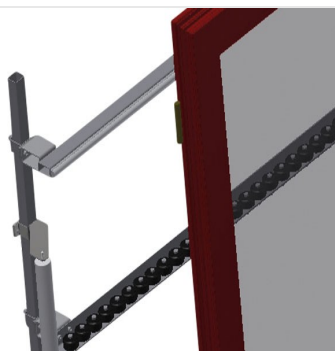

VR4000 DF

Transportadoras verticais
de rolos

- Construção robusta em aço
- Transportadora vertical de rolos para o transporte sem interrupções até ao próximo processamento bem como para transportar as janelas acabadas até ao armazém e a ordenação
- Fácil manuseamento dos elementos de janelas
- Cada unidade de transportadora de rolos 4 000 mm de comprimento
- Perfis corrediças em plástico superior e inferior
- Três transportadoras de roletes com rolos de borracha, diâmetro de 50 mm
- Unidade base com suporte terminal
- Transportadora vertical de rolos sobre carrilhos, móvel com rodas de friso
- Transportadora de rolos, girável por 360°

Opções

- Carrilho de deslocação 2,0 m tanto para o lado esquerdo como para o lado direito
- Retentor terminal para VR
- Rolo de alimentação para VR
- Protetor de perfis para rolos de suporte (alu)

Transportadora vertical de rolos com dispositivo de condução e rotativo VR 4000 DF

Rolos de suporte

Rodas dirigíveis contínuas, largura dos rolos de suporte 200 mm.

Transportadora de roletes

Três transportadoras de roletes com rolos de borracha, diâmetro de 50 mm

Encosto

Encosto traseiro com perfis corredeiras em plástico superior e inferior

Manejo

Manejo para deslizar facilmente a transportadora de rolos sobre carris

Unidade móvel

Dispositivo móvel com rodas de friso e imobilizador

Retentor terminal

Retentor terminal Rb = 200 mm para VR

Rolo de alimentação