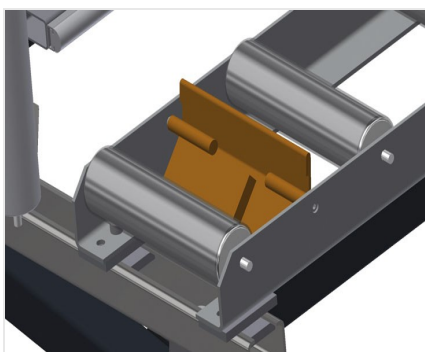

VR4000 DF

Transportadoras verticais
de rolos

- Construção robusta em aço
- Transportadora vertical de rolos para o transporte sem interrupções até ao próximo processamento bem como para transportar as janelas acabadas até ao armazém e a ordenação
- Fácil manuseamento dos elementos de janelas
- Cada unidade de transportadora de rolos 4 000 mm de comprimento
- Perfis corrediças em plástico superior e inferior
- Três transportadoras de roletes com rolos de borracha, diâmetro de 50 mm
- Unidade base com suporte terminal
- Transportadora vertical de rolos sobre carrilhos, móvel com rodas de friso
- Transportadora de rolos, girável por 360°

Opções

- Carrilho de deslocação 2,0 m tanto para o lado esquerdo como para o lado direito
- Retentor terminal para VR
- Rolo de alimentação para VR
- Protetor de perfis para rolos de suporte (alu)

Transportadora vertical de rolos com dispositivo de condução e rotativo VR 4000 DF

Rolos de suporte

Rodas dirigíveis contínuas, largura dos rolos de suporte 200 mm.

Transportadora de roletes

Três transportadoras de roletes com rolos de borracha, diâmetro de 50 mm

Encosto

Encosto traseiro com perfis corredeiras em plástico superior e inferior

Manejo

Manejo para deslizar facilmente a transportadora de rolos sobre carris

Unidade móvel

Dispositivo móvel com rodas de friso e imobilizador

Retentor terminal

Retentor terminal Rb = 200 mm para VR

Rolo de alimentação