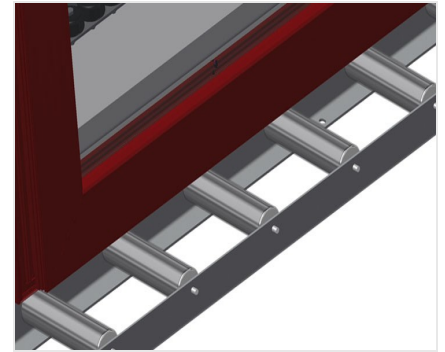

Protetor de perfis

Protetor de perfis para rolos de suporte 200 mm (alu/16 x e alu/21 x). Rolos de suporte revestidos com mangueira de proteção