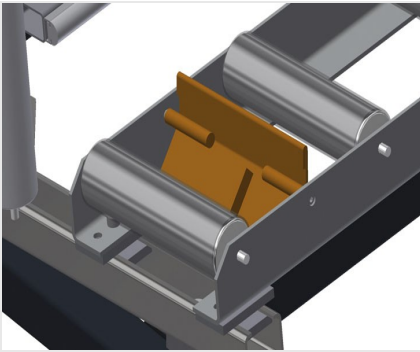

VR4000 DF

Transportadoras verticais
de rolos

- Construção robusta em aço
- Transportadora vertical de rolos para o transporte sem interrupções até ao próximo processamento bem como para transportar as janelas acabadas até ao armazém e a ordenação
- Fácil manuseamento dos elementos de janelas
- Cada unidade de transportadora de rolos 4 000 mm de comprimento
- Perfis corrediças em plástico superior e inferior
- Três transportadoras de roletes com rolos de borracha, diâmetro de 50 mm
- Unidade base com suporte terminal
- Transportadora vertical de rolos sobre carrilhos, móvel com rodas de friso
- Transportadora de rolos, girável por 360°

Opções

- Carrilho de deslocação 2,0 m tanto para o lado esquerdo como para o lado direito
- Retentor terminal para VR
- Rolo de alimentação para VR
- Protetor de perfis para rolos de suporte (alu)

Transportadora vertical de rolos com dispositivo de condução e rotativo VR 4000 DF

Rolos de suporte

Rodas dirigíveis contínuas, largura dos rolos de suporte 200 mm.

Transportadora de roletes

Três transportadoras de roletes com rolos de borracha, diâmetro de 50 mm

Encosto

Encosto traseiro com perfis corredeiras em plástico superior e inferior

Manejo

Manejo para deslizar facilmente a transportadora de rolos sobre carris

Unidade móvel

Dispositivo móvel com rodas de friso e imobilizador

Retentor terminal

Retentor terminal Rb = 200 mm para VR

Rolo de alimentação