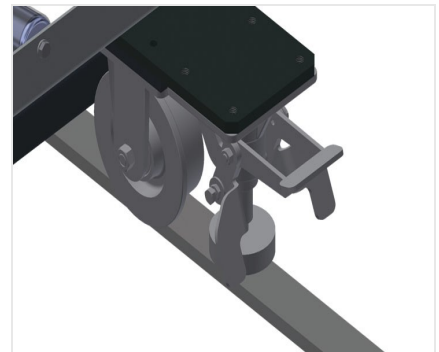

VR4000 DF

Transportadoras verticais
de rolos

- Construção robusta em aço
- Transportadora vertical de rolos para o transporte sem interrupções até ao próximo processamento bem como para transportar as janelas acabadas até ao armazém e a ordenação
- Fácil manuseamento dos elementos de janelas
- Cada unidade de transportadora de rolos 4 000 mm de comprimento
- Perfis corrediças em plástico superior e inferior
- Três transportadoras de roletes com rolos de borracha, diâmetro de 50 mm
- Unidade base com suporte terminal
- Transportadora vertical de rolos sobre carrilhos, móvel com rodas de friso
- Transportadora de rolos, girável por 360°

Opções

- Carrilho de deslocação 2,0 m tanto para o lado esquerdo como para o lado direito
- Retentor terminal para VR
- Rolo de alimentação para VR
- Protetor de perfis para rolos de suporte (alu)

Transportadora vertical de rolos com dispositivo de condução e rotativo VR 4000 DF

Rolos de suporte

Rodas dirigíveis contínuas, largura dos rolos de suporte 200 mm.

Transportadora de roletes

Três transportadoras de roletes com rolos de borracha, diâmetro de 50 mm

Encosto

Encosto traseiro com perfis corredeiras em plástico superior e inferior

Manejo

Manejo para deslizar facilmente a transportadora de rolos sobre carris

Unidade móvel

Dispositivo móvel com rodas de friso e imobilizador

Retentor terminal

Retentor terminal Rb = 200 mm para VR

Rolo de alimentação