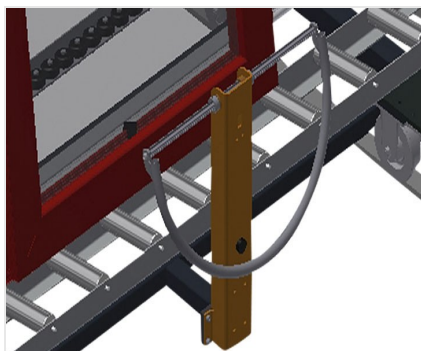

VR4000 DF

Transportadoras verticais
de rolos

- Construção robusta em aço
- Transportadora vertical de rolos para o transporte sem interrupções até ao próximo processamento bem como para transportar as janelas acabadas até ao armazém e a ordenação
- Fácil manuseamento dos elementos de janelas
- Cada unidade de transportadora de rolos 4 000 mm de comprimento
- Perfis corrediças em plástico superior e inferior
- Três transportadoras de roletes com rolos de borracha, diâmetro de 50 mm
- Unidade base com suporte terminal
- Transportadora vertical de rolos sobre carrilhos, móvel com rodas de friso
- Transportadora de rolos, girável por 360°

Opções

- Carrilho de deslocação 2,0 m tanto para o lado esquerdo como para o lado direito
- Retentor terminal para VR
- Rolo de alimentação para VR
- Protetor de perfis para rolos de suporte (alu)

Transportadora vertical de rolos com dispositivo de condução e rotativo VR 4000 DF

Rolos de suporte

Rodas dirigíveis contínuas, largura dos rolos de suporte 200 mm.

Transportadora de roletes

Três transportadoras de roletes com rolos de borracha, diâmetro de 50 mm

Encosto

Encosto traseiro com perfis corredeiras em plástico superior e inferior

Manejo

Manejo para deslizar facilmente a transportadora de rolos sobre carris

Unidade móvel

Dispositivo móvel com rodas de friso e imobilizador

Retentor terminal

Retentor terminal Rb = 200 mm para VR

Rolo de alimentação