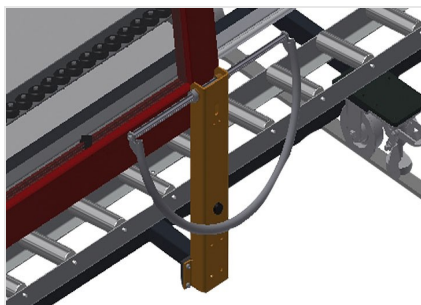

VR4000 DF

Transportadoras verticais
de rolos

- Construção robusta em aço
- Transportadora vertical de rolos para o transporte sem interrupções até ao próximo processamento bem como para transportar as janelas acabadas até ao armazém e a ordenação
- Fácil manuseamento dos elementos de janelas
- Cada unidade de transportadora de rolos 4 000 mm de comprimento
- Perfis corredeiras em plástico superior e inferior
- Três transportadoras de roletes com rolos de borracha, diâmetro de 50 mm
- Unidade base com suporte terminal
- Transportadora vertical de rolos sobre carrilhos, móvel com rodas de friso
- Transportadora de rolos, girável por 360°

Opções

- Carrilho de deslocação 2,0 m tanto para o lado esquerdo como para o lado direito
- Retentor terminal para VR
- Rolo de alimentação para VR
- Protetor de perfis para rolos de suporte (alu)

Transportadora vertical de rolos com dispositivo de condução e rotativo VR 4000 DF

Rolos de suporte

Rodas dirigíveis contínuas, largura dos rolos de suporte 200 mm, unidade de transportadora de rolos com comprimento de 4 000 mm

Transportadora de roletes

Três transportadoras de roletes com rolos de borracha, diâmetro de 50 mm

Encosto

Encosto traseiro com perfis corredeiras em plástico superior e inferior

Manejo

Manejo para deslizar facilmente a transportadora de rolos sobre carris

Unidade móvel

Dispositivo móvel com rodas de friso e imobilizador