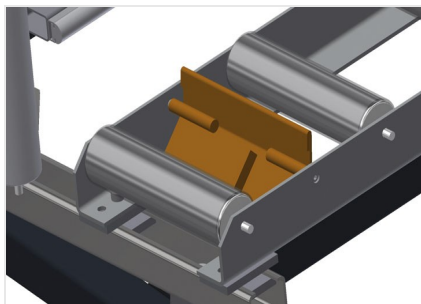

VR4000 DF

Transportadoras verticais
de rolos

- Construção robusta em aço
- Transportadora vertical de rolos para o transporte sem interrupções até ao próximo processamento bem como para transportar as janelas acabadas até ao armazém e a ordenação
- Fácil manuseamento dos elementos de janelas
- Cada unidade de transportadora de rolos 4 000 mm de comprimento
- Perfis corredeiras em plástico superior e inferior
- Três transportadoras de roletes com rolos de borracha, diâmetro de 50 mm
- Unidade base com suporte terminal
- Transportadora vertical de rolos sobre carrilhos, móvel com rodas de friso
- Transportadora de rolos, girável por 360°

Rolos de suporte

Rodas dirigíveis contínuas, largura dos rolos de suporte 200 mm, unidade de transportadora de rolos com comprimento de 4 000 mm

Transportadora de roletes

Três transportadoras de roletes com rolos de borracha, diâmetro de 50 mm

Encosto

Encosto traseiro com perfis corredeiras em plástico superior e inferior

Manejo

Manejo para deslizar facilmente a transportadora de rolos sobre carris

Unidade móvel

Dispositivo móvel com rodas de friso e imobilizador

Carrilho de deslocação

Carrilhos de deslocação 2,0 m tanto para o lado esquerdo como para o lado direito

Retentor terminal

Retentor terminal Rb = 200 mm para VR

Rolo de alimentação

Rolos de proteção para o início ou fim da transportadora de rolos C = 500 mm (par)
C = 250 mm (par)