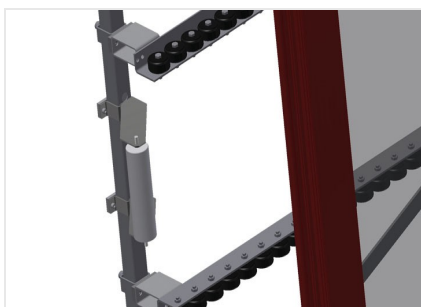

VR4000 DF

Transportadoras verticais
de rolos

- Construção robusta em aço
- Transportadora vertical de rolos para o transporte sem interrupções até ao próximo processamento bem como para transportar as janelas acabadas até ao armazém e a ordenação
- Fácil manuseamento dos elementos de janelas
- Cada unidade de transportadora de rolos 4 000 mm de comprimento
- Perfis corredeiras em plástico superior e inferior
- Três transportadoras de roletes com rolos de borracha, diâmetro de 50 mm
- Unidade base com suporte terminal
- Transportadora vertical de rolos sobre carrilhos, móvel com rodas de friso
- Transportadora de rolos, girável por 360°

Carrilho de deslocação

Carrilhos de deslocação 2,0 m tanto para o lado esquerdo como para o lado direito

Retentor terminal

Retentor terminal Rb = 200 mm para VR

Rolo de alimentação

Rolos de proteção para o início ou fim da transportadora de rolos C = 500 mm (par)
C = 250 mm (par)

Protetor de perfis

Protetor de perfis para rolos de suporte 200 mm (alu/16 x e alu/21 x). Rolos de suporte revestidos com mangueira de proteção

Adicionais transportadoras de roletes

Adicionais transportadoras de roletes com rolos de borracha em cima/baixo