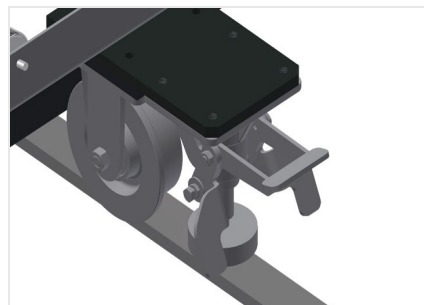

VR4000 DF

Transportadoras verticais
de rolos

- Construção robusta em aço
- Transportadora vertical de rolos para o transporte sem interrupções até ao próximo processamento bem como para transportar as janelas acabadas até ao armazém e a ordenação
- Fácil manuseamento dos elementos de janelas
- Cada unidade de transportadora de rolos 4 000 mm de comprimento
- Perfis corredeiras em plástico superior e inferior
- Três transportadoras de roletes com rolos de borracha, diâmetro de 50 mm
- Unidade base com suporte terminal
- Transportadora vertical de rolos sobre carrilhos, móvel com rodas de friso
- Transportadora de rolos, girável por 360°

Opções

- Carrilho de deslocação 2,0 m tanto para o lado esquerdo como para o lado direito
- Retentor terminal para VR
- Rolo de alimentação para VR
- Protetor de perfis para rolos de suporte (alu)

Transportadora vertical de rolos com dispositivo de condução e rotativo VR 4000 DF

Rolos de suporte

Rodas dirigíveis contínuas, largura dos rolos de suporte 200 mm, unidade de transportadora de rolos com comprimento de 4 000 mm

Transportadora de roletes

Três transportadoras de roletes com rolos de borracha, diâmetro de 50 mm

Encosto

Encosto traseiro com perfis corredeiras em plástico superior e inferior

Manejo

Manejo para deslizar facilmente a transportadora de rolos sobre carris

Unidade móvel

Dispositivo móvel com rodas de friso e imobilizador