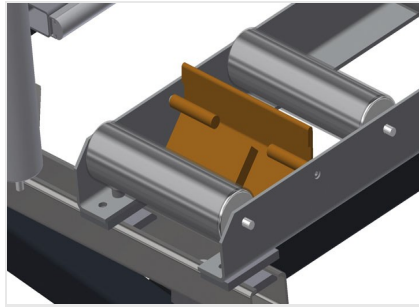

VR4000 DF

Transportadoras verticais
de rolos

- Construção robusta em aço
- Transportadora vertical de rolos para o transporte sem interrupções até ao próximo processamento bem como para transportar as janelas acabadas até ao armazém e a ordenação
- Fácil manuseamento dos elementos de janelas
- Cada unidade de transportadora de rolos 4 000 mm de comprimento
- Perfis corredeiras em plástico superior e inferior
- Três transportadoras de roletes com rolos de borracha, diâmetro de 50 mm
- Unidade base com suporte terminal
- Transportadora vertical de rolos sobre carrilhos, móvel com rodas de friso
- Transportadora de rolos, girável por 360°

Rolos de suporte

Rodas dirigíveis contínuas, largura dos rolos de suporte 200 mm, unidade de transportadora de rolos com comprimento de 4 000 mm

Transportadora de roletes

Três transportadoras de roletes com rolos de borracha, diâmetro de 50 mm

Encosto

Encosto traseiro com perfis corredeiras em plástico superior e inferior

Manejo

Manejo para deslizar facilmente a transportadora de rolos sobre carris

Unidade móvel

Dispositivo móvel com rodas de friso e imobilizador

Carrilho de deslocação

Carrilhos de deslocação 2,0 m tanto para o lado esquerdo como para o lado direito

Retentor terminal

Retentor terminal Rb = 200 mm para VR

Rolo de alimentação

Rolos de proteção para o início ou fim da transportadora de rolos C = 500 mm (par)
C = 250 mm (par)