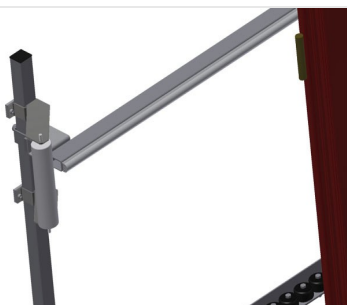

VR4000 DF

Transportadoras verticais
de rolos

- Construção robusta em aço
- Transportadora vertical de rolos para o transporte sem interrupções até ao próximo processamento bem como para transportar as janelas acabadas até ao armazém e a ordenação
- Fácil manuseamento dos elementos de janelas
- Cada unidade de transportadora de rolos 4 000 mm de comprimento
- Perfis corredeiras em plástico superior e inferior
- Três transportadoras de roletes com rolos de borracha, diâmetro de 50 mm
- Unidade base com suporte terminal
- Transportadora vertical de rolos sobre carrilhos, móvel com rodas de friso
- Transportadora de rolos, girável por 360°

Opções

- Carrilho de deslocação 2,0 m tanto para o lado esquerdo como para o lado direito
- Retentor terminal para VR
- Rolo de alimentação para VR
- Protetor de perfis para rolos de suporte (alu)

Transportadora vertical de rolos com dispositivo de condução e rotativo VR 4000 DF

Rolos de suporte

Rodas dirigíveis contínuas, largura dos rolos de suporte 200 mm, unidade de transportadora de rolos com comprimento de 4 000 mm

Transportadora de roletes

Três transportadoras de roletes com rolos de borracha, diâmetro de 50 mm

Encosto

Encosto traseiro com perfis corredeiras em plástico superior e inferior

Manejo

Manejo para deslizar facilmente a transportadora de rolos sobre carris

Unidade móvel

Dispositivo móvel com rodas de friso e imobilizador