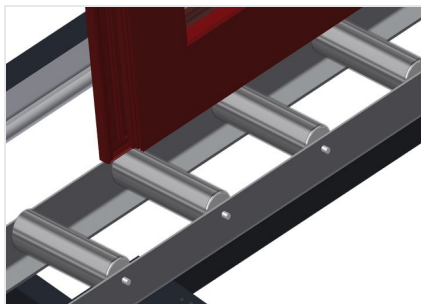

VR4000 DF

Transportadoras verticais
de rolos

- Construção robusta em aço
- Transportadora vertical de rolos para o transporte sem interrupções até ao próximo processamento bem como para transportar as janelas acabadas até ao armazém e a ordenação
- Fácil manuseamento dos elementos de janelas
- Cada unidade de transportadora de rolos 4 000 mm de comprimento
- Perfis corredeiras em plástico superior e inferior
- Três transportadoras de roletes com rolos de borracha, diâmetro de 50 mm
- Unidade base com suporte terminal
- Transportadora vertical de rolos sobre carrilhos, móvel com rodas de friso
- Transportadora de rolos, girável por 360°

Opções

- Carrilho de deslocação 2,0 m tanto para o lado esquerdo como para o lado direito
- Retentor terminal para VR
- Rolo de alimentação para VR
- Protetor de perfis para rolos de suporte (alu)

Transportadora vertical de rolos com dispositivo de condução e rotativo VR 4000 DF

Rolos de suporte

Rodas dirigíveis contínuas, largura dos rolos de suporte 200 mm, unidade de transportadora de rolos com comprimento de 4 000 mm

Transportadora de roletes

Três transportadoras de roletes com rolos de borracha, diâmetro de 50 mm

Encosto

Encosto traseiro com perfis corredeiras em plástico superior e inferior

Manejo

Manejo para deslizar facilmente a transportadora de rolos sobre carris

Unidade móvel

Dispositivo móvel com rodas de friso e imobilizador