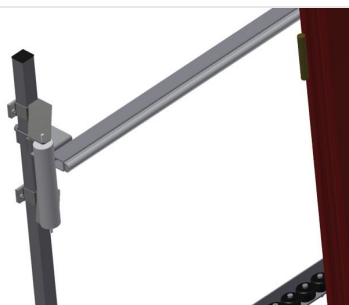

VR4000 DF

Transportadoras verticais
de rolos

- Construção robusta em aço
- Transportadora vertical de rolos para o transporte sem interrupções até ao próximo processamento bem como para transportar as janelas acabadas até ao armazém e a ordenação
- Fácil manuseamento dos elementos de janelas
- Cada unidade de transportadora de rolos 4 000 mm de comprimento
- Perfis corredeiras em plástico superior e inferior
- Três transportadoras de roletes com rolos de borracha, diâmetro de 50 mm
- Unidade base com suporte terminal
- Transportadora vertical de rolos sobre carrilhos, móvel com rodas de friso
- Transportadora de rolos, girável por 360°

Opções

- Carrilho de deslocação 2,0 m tanto para o lado esquerdo como para o lado direito
- Retentor terminal para VR
- Rolo de alimentação para VR
- Protetor de perfis para rolos de suporte (alu)

Transportadora vertical de rolos com dispositivo de condução e rotativo VR 4000 DF

Rolos de suporte

Rodas dirigíveis contínuas, largura dos rolos de suporte 200 mm, unidade de transportadora de rolos com comprimento de 4 000 mm

Transportadora de roletes

Três transportadoras de roletes com rolos de borracha, diâmetro de 50 mm

Encosto

Encosto traseiro com perfis corredeiras em plástico superior e inferior

Manejo

Manejo para deslizar facilmente a transportadora de rolos sobre carris

Unidade móvel

Dispositivo móvel com rodas de friso e imobilizador