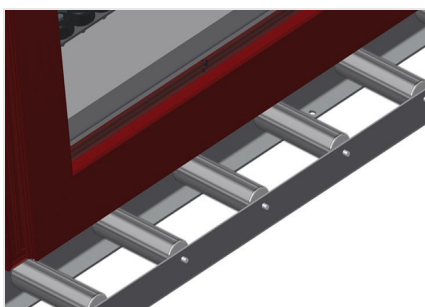

VR4000 DF

Transportadoras verticais
de rolos

- Construção robusta em aço
- Transportadora vertical de rolos para o transporte sem interrupções até ao próximo processamento bem como para transportar as janelas acabadas até ao armazém e a ordenação
- Fácil manuseamento dos elementos de janelas
- Cada unidade de transportadora de rolos 4 000 mm de comprimento
- Perfis corredeiras em plástico superior e inferior
- Três transportadoras de roletes com rolos de borracha, diâmetro de 50 mm
- Unidade base com suporte terminal
- Transportadora vertical de rolos sobre carrilhos, móvel com rodas de friso
- Transportadora de rolos, girável por 360°

Encosto

Encosto traseiro com perfis corredeiras em plástico superior e inferior

Manejo

Manejo para deslizar facilmente a transportadora de rolos sobre carris

Unidade móvel

Dispositivo móvel com rodas de friso e imobilizador

Carrilho de deslocação

Carrilhos de deslocação 2,0 m tanto para o lado esquerdo como para o lado direito

Retentor terminal

Retentor terminal Rb = 200 mm para VR

Rolo de alimentação

Rolos de proteção para o início ou fim da transportadora de rolos C = 500 mm (par)
C = 250 mm (par)

Protetor de perfis

Protetor de perfis para rolos de suporte 200 mm (alu/16 x e alu/21 x). Rolos de suporte revestidos com mangueira de proteção

Adicionais transportadoras de roletes

Adicionais transportadoras de roletes com rolos de borracha em cima/baixo