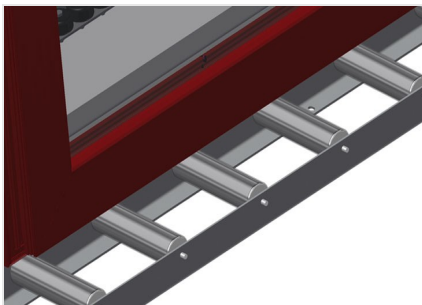

VR4000 DF

Transportadoras verticais
de rolos

- Construção robusta em aço
- Transportadora vertical de rolos para o transporte sem interrupções até ao próximo processamento bem como para transportar as janelas acabadas até ao armazém e a ordenação
- Fácil manuseamento dos elementos de janelas
- Cada unidade de transportadora de rolos 4 000 mm de comprimento
- Perfis corredeiras em plástico superior e inferior
- Três transportadoras de roletes com rolos de borracha, diâmetro de 50 mm
- Unidade base com suporte terminal
- Transportadora vertical de rolos sobre carrilhos, móvel com rodas de friso
- Transportadora de rolos, girável por 360°

Encosto

Encosto traseiro com perfis corredeiras em plástico superior e inferior

Manejo

Manejo para deslizar facilmente a transportadora de rolos sobre carris

Unidade móvel

Dispositivo móvel com rodas de friso e imobilizador

Carrilho de deslocação

Carrilhos de deslocação 2,0 m tanto para o lado esquerdo como para o lado direito

Retentor terminal

Retentor terminal Rb = 200 mm para VR

Rolo de alimentação

Rolos de proteção para o início ou fim da transportadora de rolos C = 500 mm (par)
C = 250 mm (par)

Protetor de perfis

Protetor de perfis para rolos de suporte 200 mm (alu/16 x e alu/21 x). Rolos de suporte revestidos com mangueira de proteção

Adicionais transportadoras de roletes

Adicionais transportadoras de roletes com rolos de borracha em cima/baixo