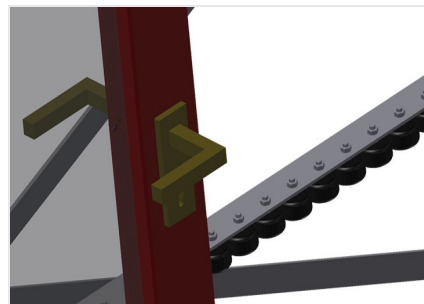

VR4000 DF

Transportadoras verticais
de rolos

- Construção robusta em aço
- Transportadora vertical de rolos para o transporte sem interrupções até ao próximo processamento bem como para transportar as janelas acabadas até ao armazém e a ordenação
- Fácil manuseamento dos elementos de janelas
- Cada unidade de transportadora de rolos 4 000 mm de comprimento
- Perfis corredeiras em plástico superior e inferior
- Três transportadoras de roletes com rolos de borracha, diâmetro de 50 mm
- Unidade base com suporte terminal
- Transportadora vertical de rolos sobre carrilhos, móvel com rodas de friso
- Transportadora de rolos, girável por 360°

Opções

- Carrilho de deslocação 2,0 m tanto para o lado esquerdo como para o lado direito
- Retentor terminal para VR
- Rolo de alimentação para VR
- Protetor de perfis para rolos de suporte (alu)

Transportadora vertical de rolos com dispositivo de condução e rotativo VR 4000 DF

Rolos de suporte

Rodas dirigíveis contínuas, largura dos rolos de suporte 200 mm, unidade de transportadora de rolos com comprimento de 4 000 mm

Transportadora de roletes

Três transportadoras de roletes com rolos de borracha, diâmetro de 50 mm

Encosto

Encosto traseiro com perfis corredeiras em plástico superior e inferior

Manejo

Manejo para deslizar facilmente a transportadora de rolos sobre carris

Unidade móvel

Dispositivo móvel com rodas de friso e imobilizador