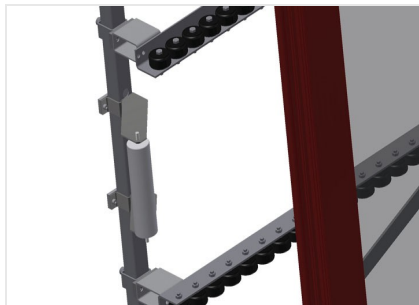

VR4000 DF

Transportadoras verticais
de rolos

- Construção robusta em aço
- Transportadora vertical de rolos para o transporte sem interrupções até ao próximo processamento bem como para transportar as janelas acabadas até ao armazém e a ordenação
- Fácil manuseamento dos elementos de janelas
- Cada unidade de transportadora de rolos 4 000 mm de comprimento
- Perfis corredeiras em plástico superior e inferior
- Três transportadoras de roletes com rolos de borracha, diâmetro de 50 mm
- Unidade base com suporte terminal
- Transportadora vertical de rolos sobre carrilhos, móvel com rodas de friso
- Transportadora de rolos, girável por 360°

Carrilho de deslocação

Carrilhos de deslocação 2,0 m tanto para o lado esquerdo como para o lado direito

Retentor terminal

Retentor terminal Rb = 200 mm para VR

Rolo de alimentação

Rolos de proteção para o início ou fim da transportadora de rolos C = 500 mm (par)
C = 250 mm (par)

Protetor de perfis

Protetor de perfis para rolos de suporte 200 mm (alu/16 x e alu/21 x). Rolos de suporte revestidos com mangueira de proteção

Adicionais transportadoras de roletes

Adicionais transportadoras de roletes com rolos de borracha em cima/baixo