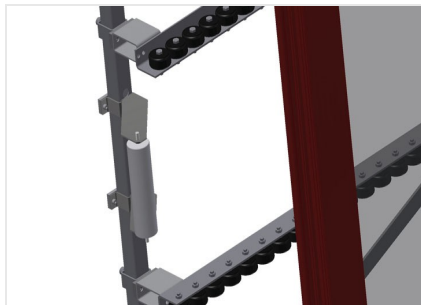

VR4000 DF

Transportadoras verticais
de rolos

- Construção robusta em aço
- Transportadora vertical de rolos para o transporte sem interrupções até ao próximo processamento bem como para transportar as janelas acabadas até ao armazém e a ordenação
- Fácil manuseamento dos elementos de janelas
- Cada unidade de transportadora de rolos 4 000 mm de comprimento
- Perfis corredeiras em plástico superior e inferior
- Três transportadoras de roletes com rolos de borracha, diâmetro de 50 mm
- Unidade base com suporte terminal
- Transportadora vertical de rolos sobre carrilhos, móvel com rodas de friso
- Transportadora de rolos, girável por 360°

Carrilho de deslocação

Carrilhos de deslocação 2,0 m tanto para o lado esquerdo como para o lado direito

Retentor terminal

Retentor terminal Rb = 200 mm para VR

Rolo de alimentação

Rolos de proteção para o início ou fim da transportadora de rolos C = 500 mm (par)
C = 250 mm (par)

Protetor de perfis

Protetor de perfis para rolos de suporte 200 mm (alu/16 x e alu/21 x). Rolos de suporte revestidos com mangueira de proteção

Adicionais transportadoras de roletes

Adicionais transportadoras de roletes com rolos de borracha em cima/baixo