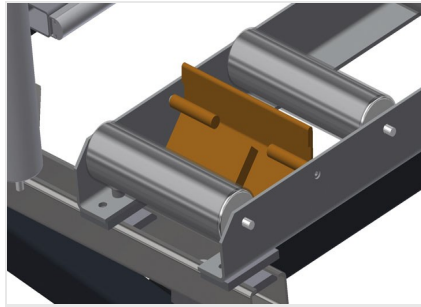

VR4000 DF

Transportadoras verticais
de rolos

- Construção robusta em aço
- Transportadora vertical de rolos para o transporte sem interrupções até ao próximo processamento bem como para transportar as janelas acabadas até ao armazém e a ordenação
- Fácil manuseamento dos elementos de janelas
- Cada unidade de transportadora de rolos 4 000 mm de comprimento
- Perfis corredeiras em plástico superior e inferior
- Três transportadoras de roletes com rolos de borracha, diâmetro de 50 mm
- Unidade base com suporte terminal
- Transportadora vertical de rolos sobre carrilhos, móvel com rodas de friso
- Transportadora de rolos, girável por 360°

Rolos de suporte

Rodas dirigíveis contínuas, largura dos rolos de suporte 200 mm, unidade de transportadora de rolos com comprimento de 4 000 mm

Transportadora de roletes

Três transportadoras de roletes com rolos de borracha, diâmetro de 50 mm

Encosto

Encosto traseiro com perfis corredeiras em plástico superior e inferior

Manejo

Manejo para deslizar facilmente a transportadora de rolos sobre carris

Unidade móvel

Dispositivo móvel com rodas de friso e imobilizador

Carrilho de deslocação

Carrilhos de deslocação 2,0 m tanto para o lado esquerdo como para o lado direito

Retentor terminal

Retentor terminal Rb = 200 mm para VR

Rolo de alimentação

Rolos de proteção para o início ou fim da transportadora de rolos C = 500 mm (par)
C = 250 mm (par)