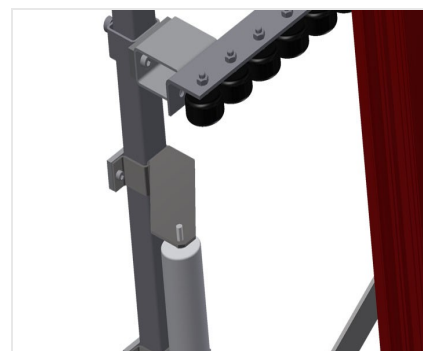

VR3000

Transportadoras verticais
de rolos

Transportadora vertical de rolos para transportar e armazenar de elementos de janelas

- Construção robusta em aço
- Ampliação por sistema modular
- Transportadora vertical de rolos para transportar e armazenar de elementos de janelas
- Fácil manuseamento dos elementos de janelas
- Cada unidade de transportadora de rolos 3 000 mm de comprimento
- Perfis corredeiras em plástico superior e inferior
- Três transportadoras de roletes com rolos de borracha, diâmetro de 50 mm

Opções

- Suporte terminal
- Retentor terminal
- Rolo de alimentação
- Protetor de perfis para rolos de suporte (alu)
- Unidade base sem suporte terminal

Transportadora vertical de rolos VR 3000

Rolos de suporte

Rodas dirigíveis contínuas, largura dos rolos de suporte 200 mm. Unidade de transportadora de rolos com 2 000 mm, 3 000 mm e 4 000 mm de comprimento

Transportadora de roletes

Três transportadoras de roletes com rolos de borracha, diâmetro de 50 mm

Encosto

Encosto traseiro com perfis corredeiras em plástico superior e inferior

Transportadora de rolos Ajuste em altura

Altura da transportadora de rolos inferior ajustável por meio dos pés

Transportadora de roletes Ajuste em altura