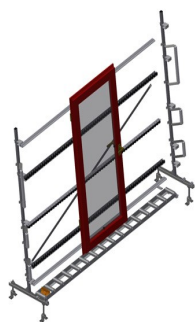

VR3000

Transportadoras verticais
de rolos

Transportadora vertical de rolos para transportar e armazenar de elementos de janelas

- Construção robusta em aço
- Ampliação por sistema modular
- Transportadora vertical de rolos para transportar e armazenar de elementos de janelas
- Fácil manuseamento dos elementos de janelas
- Cada unidade de transportadora de rolos 3 000 mm de comprimento
- Perfis corredeiras em plástico superior e inferior
- Três transportadoras de roletes com rolos de borracha, diâmetro de 50 mm

Opções

- Suporte terminal
- Retentor terminal
- Rolo de alimentação
- Protetor de perfis para rolos de suporte (alu)
- Unidade base sem suporte terminal

Transportadora vertical de rolos VR 3000

Rolos de suporte

Rodas dirigíveis contínuas, largura dos rolos de suporte 200 mm. Unidade de transportadora de rolos com 2 000 mm, 3 000 mm e 4 000 mm de comprimento

Transportadora de roletes

Três transportadoras de roletes com rolos de borracha, diâmetro de 50 mm

Encosto

Encosto traseiro com perfis corredeiras em plástico superior e inferior

Transportadora de rolos Ajuste em altura

Altura da transportadora de rolos inferior ajustável por meio dos pés

Transportadora de roletes Ajuste em altura