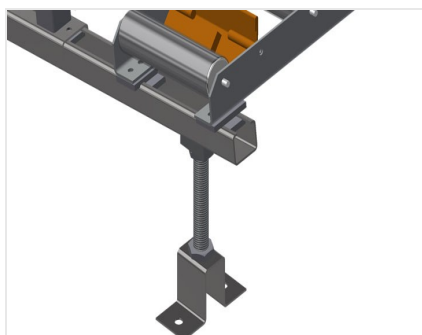

VR3000

Transportadoras verticais
de rolos

Transportadora vertical de rolos para transportar e armazenar de elementos de janelas

- Construção robusta em aço
- Ampliação por sistema modular
- Transportadora vertical de rolos para transportar e armazenar de elementos de janelas
- Fácil manuseamento dos elementos de janelas
- Cada unidade de transportadora de rolos 3 000 mm de comprimento
- Perfis corredeiras em plástico superior e inferior
- Três transportadoras de roletes com rolos de borracha, diâmetro de 50 mm

Opções

- Suporte terminal
- Retentor terminal
- Rolo de alimentação
- Protetor de perfis para rolos de suporte (alu)
- Unidade base sem suporte terminal

Transportadora vertical de rolos VR 3000

Rolos de suporte

Rodas dirigíveis contínuas, largura dos rolos de suporte 200 mm. Unidade de transportadora de rolos com 2 000 mm, 3 000 mm e 4 000 mm de comprimento

Transportadora de roletes

Três transportadoras de roletes com rolos de borracha, diâmetro de 50 mm

Encosto

Encosto traseiro com perfis corredeiras em plástico superior e inferior

Transportadora de rolos Ajuste em altura

Altura da transportadora de rolos inferior ajustável por meio dos pés

Transportadora de roletes Ajuste em altura