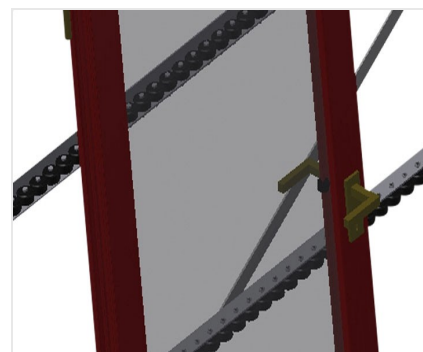

VR3000

Transportadoras verticais
de rolos

Transportadora vertical de rolos para transportar e armazenar de elementos de janelas

- Construção robusta em aço
- Ampliação por sistema modular
- Transportadora vertical de rolos para transportar e armazenar de elementos de janelas
- Fácil manuseamento dos elementos de janelas
- Cada unidade de transportadora de rolos 3 000 mm de comprimento
- Perfis corredeiras em plástico superior e inferior
- Três transportadoras de roletes com rolos de borracha, diâmetro de 50 mm

Opções

- Suporte terminal
- Retentor terminal
- Rolo de alimentação
- Protetor de perfis para rolos de suporte (alu)
- Unidade base sem suporte terminal

Transportadora vertical de rolos VR 3000

Rolos de suporte

Rodas dirigíveis contínuas, largura dos rolos de suporte 200 mm. Unidade de transportadora de rolos com 2 000 mm, 3 000 mm e 4 000 mm de comprimento

Transportadora de roletes

Três transportadoras de roletes com rolos de borracha, diâmetro de 50 mm

Encosto

Encosto traseiro com perfis corredeiras em plástico superior e inferior

Transportadora de rolos Ajuste em altura

Altura da transportadora de rolos inferior ajustável por meio dos pés

Transportadora de roletes Ajuste em altura