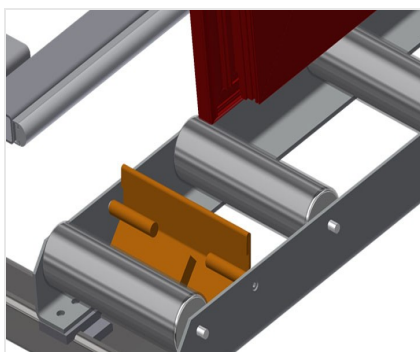

VR3000

Transportadoras verticais
de rolos

Transportadora vertical de rolos para transportar e armazenar de elementos de janelas

- Construção robusta em aço
- Ampliação por sistema modular
- Transportadora vertical de rolos para transportar e armazenar de elementos de janelas
- Fácil manuseamento dos elementos de janelas
- Cada unidade de transportadora de rolos 3 000 mm de comprimento
- Perfis corredeiras em plástico superior e inferior
- Três transportadoras de roletes com rolos de borracha, diâmetro de 50 mm

Opções

- Suporte terminal
- Retentor terminal
- Rolo de alimentação
- Protetor de perfis para rolos de suporte (alu)
- Unidade base sem suporte terminal

Transportadora vertical de rolos VR 3000

Rolos de suporte

Encosto

Encosto traseiro com perfis corredeiras em plástico superior e inferior

Transportadora de rolos Ajuste em altura

Altura da transportadora de rolos inferior ajustável por meio dos pés

Transportadora de roletes Ajuste em altura

Transportadora de roletes ajustável em altura

Suporte terminal

Suporte terminal é obrigatório no fim da linha

Retentor terminal

Retentor terminal Rb = 200 mm para VR

Rolo de alimentação

Rolos de proteção para o início ou fim da transportadora de rolos C = 500 mm (par) C = 250 mm (par)