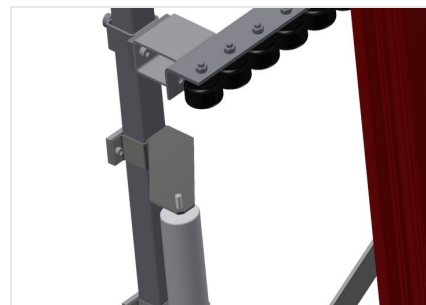

VR3000

Transportadoras verticais de rolos

Transportadora vertical de rolos para transportar e armazenar de elementos de janelas

- Construção robusta em aço
- Ampliação por sistema modular
- Transportadora vertical de rolos para transportar e armazenar de elementos de janelas
- Fácil manuseamento dos elementos de janelas
- Cada unidade de transportadora de rolos 3 000 mm de comprimento
- Perfis corredeiras em plástico superior e inferior
- Três transportadoras de roletes com rolos de borracha, diâmetro de 50 mm

Opções

- Suporte terminal
- Retentor terminal
- Rolo de alimentação
- Protetor de perfis para rolos de suporte (alu)
- Unidade base sem suporte terminal

Transportadora vertical de rolos VR 3000

Rolos de suporte

Rodas dirigíveis contínuas, largura dos rolos de suporte 200 mm. Unidade de transportadora de rolos com 2 000 mm, 3 000 mm e 4 000 mm de comprimento

Transportadora de roletes

Três transportadoras de roletes com rolos de borracha, diâmetro de 50 mm

Encosto

Encosto traseiro com perfis corredeiras em plástico superior e inferior

Transportadora de rolos Ajuste em altura

Altura da transportadora de rolos inferior ajustável por meio dos pés

Transportadora de roletes Ajuste em altura