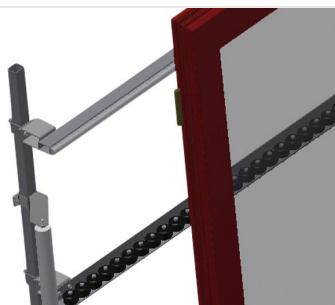

VR3000

Transportadoras verticais de rolos

Transportadora vertical de rolos para transportar e armazenar de elementos de janelas

- Construção robusta em aço
- Ampliação por sistema modular
- Transportadora vertical de rolos para transportar e armazenar de elementos de janelas
- Fácil manuseamento dos elementos de janelas
- Cada unidade de transportadora de rolos 3 000 mm de comprimento
- Perfis corredeiras em plástico superior e inferior
- Três transportadoras de roletes com rolos de borracha, diâmetro de 50 mm

Opções

- Suporte terminal
- Retentor terminal
- Rolo de alimentação
- Protetor de perfis para rolos de suporte (alu)
- Unidade base sem suporte terminal

Transportadora vertical de rolos VR 3000

Rolos de suporte

Rodas dirigíveis contínuas, largura dos rolos de suporte 200 mm. Unidade de transportadora de rolos com 2 000 mm, 3 000 mm e 4 000 mm de comprimento

Transportadora de roletes

Três transportadoras de roletes com rolos de borracha, diâmetro de 50 mm

Encosto

Encosto traseiro com perfis corredeiras em plástico superior e inferior

Transportadora de rolos Ajuste em altura

Altura da transportadora de rolos inferior ajustável por meio dos pés

Transportadora de roletes Ajuste em altura