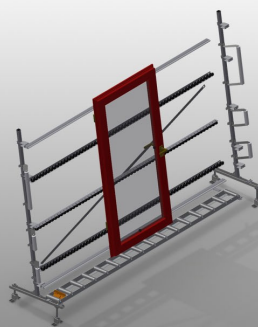

VR3000

Transportadoras verticais de rolos

Transportadora vertical de rolos para transportar e armazenar de elementos de janelas

- Construção robusta em aço
- Ampliação por sistema modular
- Transportadora vertical de rolos para transportar e armazenar de elementos de janelas
- Fácil manuseamento dos elementos de janelas
- Cada unidade de transportadora de rolos 3 000 mm de comprimento
- Perfis corredeiras em plástico superior e inferior
- Três transportadoras de roletes com rolos de borracha, diâmetro de 50 mm

Opções

- Suporte terminal
- Retentor terminal
- Rolo de alimentação
- Protetor de perfis para rolos de suporte (alu)
- Unidade base sem suporte terminal

Transportadora vertical de rolos VR 3000

Rolos de suporte

Rodas dirigíveis contínuas, largura dos rolos de suporte 200 mm. Unidade de transportadora de rolos com 2 000 mm, 3 000 mm e 4 000 mm de comprimento

Transportadora de roletes

Três transportadoras de roletes com rolos de borracha, diâmetro de 50 mm

Encosto

Encosto traseiro com perfis corredeiras em plástico superior e inferior

Transportadora de rolos Ajuste em altura

Altura da transportadora de rolos inferior ajustável por meio dos pés

Transportadora de roletes Ajuste em altura