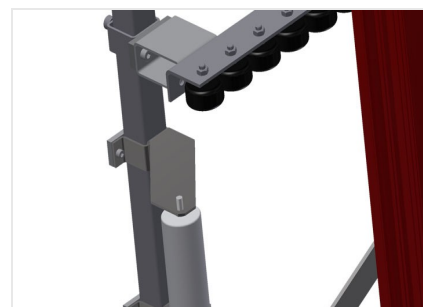

VR3000

Transportadoras verticais de rolos

Transportadora vertical de rolos para transportar e armazenar de elementos de janelas

- Construção robusta em aço
- Ampliação por sistema modular
- Transportadora vertical de rolos para transportar e armazenar de elementos de janelas
- Fácil manuseamento dos elementos de janelas
- Cada unidade de transportadora de rolos 3 000 mm de comprimento
- Perfis corredeiras em plástico superior e inferior
- Três transportadoras de roletes com rolos de borracha, diâmetro de 50 mm

Opções

- Suporte terminal
- Retentor terminal
- Rolo de alimentação
- Protetor de perfis para rolos de suporte (alu)
- Unidade base sem suporte terminal

Transportadora vertical de rolos VR 3000

Rolos de suporte

Rodas dirigíveis contínuas, largura dos rolos de suporte 200 mm. Unidade de transportadora de rolos com 2 000 mm, 3 000 mm e 4 000 mm de comprimento

Transportadora de roletes

Três transportadoras de roletes com rolos de borracha, diâmetro de 50 mm

Encosto

Encosto traseiro com perfis corredeiras em plástico superior e inferior

Transportadora de rolos Ajuste em altura

Altura da transportadora de rolos inferior ajustável por meio dos pés

Transportadora de roletes Ajuste em altura