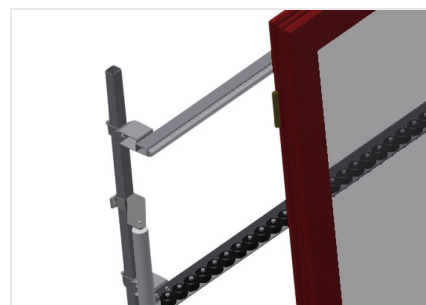

VR3000

Transportadoras verticais de rolos

Transportadora vertical de rolos para transportar e armazenar de elementos de janelas

- Construção robusta em aço
- Ampliação por sistema modular
- Transportadora vertical de rolos para transportar e armazenar de elementos de janelas
- Fácil manuseamento dos elementos de janelas
- Cada unidade de transportadora de rolos 3 000 mm de comprimento
- Perfis corredeiras em plástico superior e inferior
- Três transportadoras de roletes com rolos de borracha, diâmetro de 50 mm

Encosto

Encosto traseiro com perfis corredeiras em plástico superior e inferior

Transportadora de rolos Ajuste em altura

Altura da transportadora de rolos inferior ajustável por meio dos pés

Transportadora de roletes Ajuste em altura

Transportadora de roletes ajustável em altura

Suporte terminal

Suporte terminal para VR 2000/3000/4000 é obrigatório no fim da linha

Retentor terminal

Retentor terminal Rb = 200 mm para VR

Rolo de alimentação

Rolos de proteção para o início ou fim da transportadora de rolos C = 500 mm (par)
C = 250 mm (par)

Protetor de perfis

Protetor de perfis para rolos de suporte 200 mm (alu/11 x e alu/16 x). Rolos de suporte revestidos com mangueira de proteção