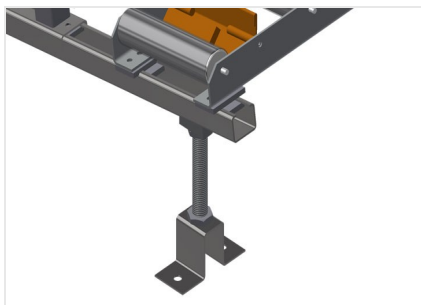

VR3000

Transportadoras verticais de rolos

Transportadora vertical de rolos para transportar e armazenar de elementos de janelas

- Construção robusta em aço
- Ampliação por sistema modular
- Transportadora vertical de rolos para transportar e armazenar de elementos de janelas
- Fácil manuseamento dos elementos de janelas
- Cada unidade de transportadora de rolos 3 000 mm de comprimento
- Perfis corredeiras em plástico superior e inferior
- Três transportadoras de roletes com rolos de borracha, diâmetro de 50 mm

Opções

- Suporte terminal
- Retentor terminal
- Rolo de alimentação
- Protetor de perfis para rolos de suporte (alu)
- Unidade base sem suporte terminal

Transportadora vertical de rolos VR 3000

Rolos de suporte

Rodas dirigíveis contínuas, largura dos rolos de suporte 200 mm. Unidade de transportadora de rolos com 2 000 mm, 3 000 mm e 4 000 mm de comprimento

Transportadora de roletes

Três transportadoras de roletes com rolos de borracha, diâmetro de 50 mm

Encosto

Encosto traseiro com perfis corredeiras em plástico superior e inferior

Transportadora de rolos Ajuste em altura

Altura da transportadora de rolos inferior ajustável por meio dos pés

Transportadora de roletes Ajuste em altura