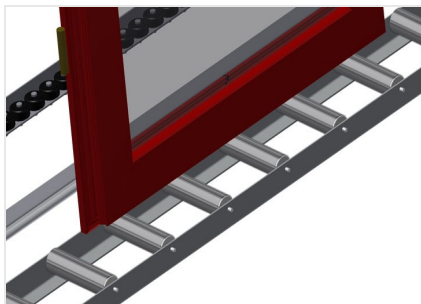

VR3000

Transportadoras verticais de rolos

Transportadora vertical de rolos para transportar e armazenar de elementos de janelas

- Construção robusta em aço
- Ampliação por sistema modular
- Transportadora vertical de rolos para transportar e armazenar de elementos de janelas
- Fácil manuseamento dos elementos de janelas
- Cada unidade de transportadora de rolos 3 000 mm de comprimento
- Perfis corredeiras em plástico superior e inferior
- Três transportadoras de roletes com rolos de borracha, diâmetro de 50 mm

Opções

- Suporte terminal
- Retentor terminal
- Rolo de alimentação
- Protetor de perfis para rolos de suporte (alu)
- Unidade base sem suporte terminal

Transportadora vertical de rolos VR 3000

Rolos de suporte

Rodas dirigíveis contínuas, largura dos rolos de suporte 200 mm. Unidade de transportadora de rolos com 2 000 mm, 3 000 mm e 4 000 mm de comprimento

Transportadora de roletes

Três transportadoras de roletes com rolos de borracha, diâmetro de 50 mm

Transportadora de roletes ajustável em altura

Suporte terminal

Suporte terminal para VR 2000/3000/4000 é obrigatório no fim da linha

Retentor terminal

Retentor terminal Rb = 200 mm para VR

Rolo de alimentação