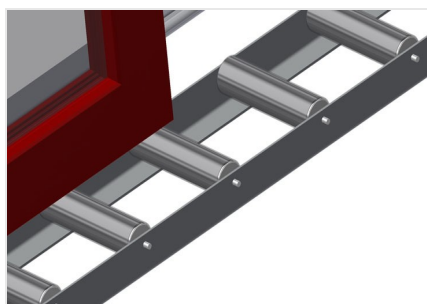

Protetor de perfis

Protetor de perfis para rolos de suporte 200 mm (alu/11 x e alu/16 x). Rolos de suporte revestidos com mangueira de proteção