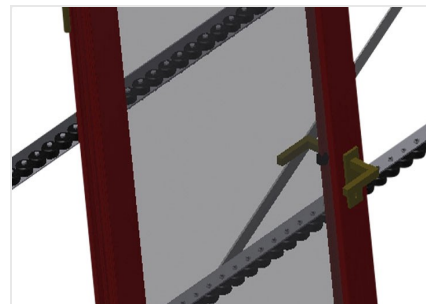

VR3000

Transportadoras verticais de rolos

Transportadora vertical de rolos para transportar e armazenar de elementos de janelas

- Construção robusta em aço
- Ampliação por sistema modular
- Transportadora vertical de rolos para transportar e armazenar de elementos de janelas
- Fácil manuseamento dos elementos de janelas
- Cada unidade de transportadora de rolos 3 000 mm de comprimento
- Perfis corredeiras em plástico superior e inferior
- Três transportadoras de roletes com rolos de borracha, diâmetro de 50 mm

Opções

- Suporte terminal
- Retentor terminal
- Rolo de alimentação
- Protetor de perfis para rolos de suporte (alu)
- Unidade base sem suporte terminal

Transportadora vertical de rolos VR 3000

Rolos de suporte

Rodas dirigíveis contínuas, largura dos rolos de suporte 200 mm. Unidade de transportadora de rolos com 2 000 mm, 3 000 mm e 4 000 mm de comprimento

Transportadora de roletes

Três transportadoras de roletes com rolos de borracha, diâmetro de 50 mm

Encosto

Encosto traseiro com perfis corredeiras em plástico superior e inferior

Transportadora de rolos Ajuste em altura

Altura da transportadora de rolos inferior ajustável por meio dos pés

Transportadora de roletes Ajuste em altura