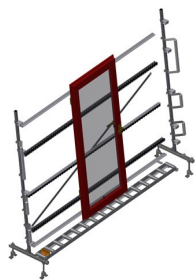

VR3000

Transportadoras verticais de rolos

Transportadora vertical de rolos para transportar e armazenar de elementos de janelas

- Construção robusta em aço
- Ampliação por sistema modular
- Transportadora vertical de rolos para transportar e armazenar de elementos de janelas
- Fácil manuseamento dos elementos de janelas
- Cada unidade de transportadora de rolos 3 000 mm de comprimento
- Perfis corredeiras em plástico superior e inferior
- Três transportadoras de roletes com rolos de borracha, diâmetro de 50 mm

Opções

- Suporte terminal
- Retentor terminal
- Rolo de alimentação
- Protetor de perfis para rolos de suporte (alu)
- Unidade base sem suporte terminal

Transportadora vertical de rolos VR 3000

Rolos de suporte

Rodas dirigíveis contínuas, largura dos rolos de suporte 200 mm. Unidade de transportadora de rolos com 2 000 mm, 3 000 mm e 4 000 mm de comprimento

Transportadora de roletes

Três transportadoras de roletes com rolos de borracha, diâmetro de 50 mm

Encosto

Encosto traseiro com perfis corredeiras em plástico superior e inferior

Transportadora de rolos Ajuste em altura

Altura da transportadora de rolos inferior ajustável por meio dos pés

Transportadora de roletes Ajuste em altura