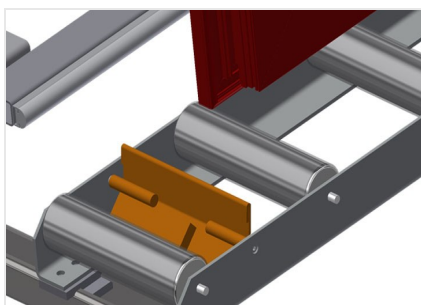

VR3000

Transportadoras verticais de rolos

Transportadora vertical de rolos para transportar e armazenar de elementos de janelas

- Construção robusta em aço
- Ampliação por sistema modular
- Transportadora vertical de rolos para transportar e armazenar de elementos de janelas
- Fácil manuseamento dos elementos de janelas
- Cada unidade de transportadora de rolos 3 000 mm de comprimento
- Perfis corredeiras em plástico superior e inferior
- Três transportadoras de roletes com rolos de borracha, diâmetro de 50 mm

Opções

- Suporte terminal
- Retentor terminal
- Rolo de alimentação
- Protetor de perfis para rolos de suporte (alu)
- Unidade base sem suporte terminal

Transportadora vertical de rolos VR 3000

Rolos de suporte

Encosto

Encosto traseiro com perfis corredeiras em plástico superior e inferior

Transportadora de rolos Ajuste em altura

Altura da transportadora de rolos inferior ajustável por meio dos pés

Transportadora de roletes Ajuste em altura

Transportadora de roletes ajustável em altura

Suporte terminal

Suporte terminal para VR 2000/3000/4000 é obrigatório no fim da linha

Retentor terminal

Retentor terminal Rb = 200 mm para VR

Rolo de alimentação