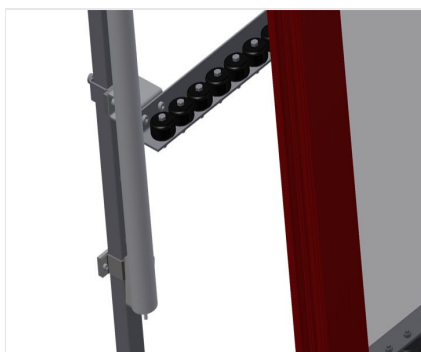

Rolo de alimentação

Rolos de proteção para o início ou fim da transportadora de rolos C = 500 mm (par) C = 250 mm (par)