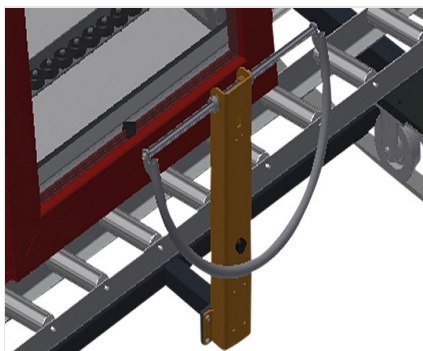

VR3000 F

Transportadoras verticais
de rolos

Transportadora vertical de rolos para transportar elementos de janelas

- Construção robusta em aço
- Transportadora vertical de rolos para o transporte sem interrupções até ao próximo processamento bem como para transportar as janelas acabadas até ao armazém e a ordenação
- Manuseamento fácil dos elementos de janelas
- Cada unidade de transportadora de rolos 3 000 mm de comprimento
- Perfis corredeiras em plástico superior e inferior
- Três transportadoras de roletes com rolos de borracha, diâmetro de 50 mm
- Unidade base com suporte terminal
- Transportadora vertical de rolos sobre carrilhos, móvel com rodas de friso

Opções

- Carrilho de deslocação 2,0 m tanto para o lado esquerdo como para o lado direito
- Retentor terminal para VR
- Rolo de alimentação para VR
- Protetor de perfis para rolos de suporte (alu)

Transportadora vertical de rolos VR 3000 F

Rolos de suporte

Rodas dirigíveis contínuas, largura dos rolos de suporte 200 mm. Unidade de transportadora de rolos com 2 000 mm, 3 000 mm e 4 000 mm de comprimento

Transportadora de roletes

Três transportadoras de roletes com rolos de borracha, diâmetro de 50 mm

Encosto

Encosto traseiro com perfis corredeiras em plástico superior e inferior

Manejo

Manejo para deslizar facilmente a transportadora de rolos sobre carris

Unidade móvel

Dispositivo móvel com rodas de friso e imobilizador