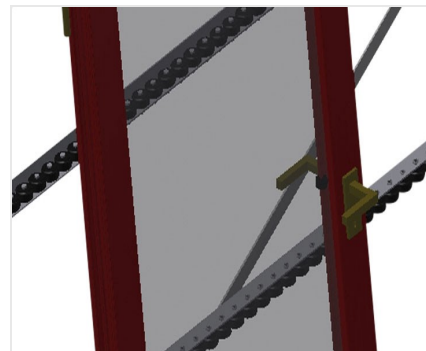

VR3000 F

Transportadoras verticais
de rolos

Transportadora vertical de rolos para transportar elementos de janelas

- Construção robusta em aço
- Transportadora vertical de rolos para o transporte sem interrupções até ao próximo processamento bem como para transportar as janelas acabadas até ao armazém e a ordenação
- Manuseamento fácil dos elementos de janelas
- Cada unidade de transportadora de rolos 3 000 mm de comprimento
- Perfis corredeiras em plástico superior e inferior
- Três transportadoras de roletes com rolos de borracha, diâmetro de 50 mm
- Unidade base com suporte terminal
- Transportadora vertical de rolos sobre carrilhos, móvel com rodas de friso

Opções

- Carrilho de deslocação 2,0 m tanto para o lado esquerdo como para o lado direito
- Retentor terminal para VR
- Rolo de alimentação para VR
- Protetor de perfis para rolos de suporte (alu)

Transportadora vertical de rolos VR 3000 F

Rolos de suporte

Rodas dirigíveis contínuas, largura dos rolos de suporte 200 mm. Unidade de transportadora de rolos com 2 000 mm, 3 000 mm e 4 000 mm de comprimento

Transportadora de roletes

Três transportadoras de roletes com rolos de borracha, diâmetro de 50 mm

Encosto

Encosto traseiro com perfis corredeiras em plástico superior e inferior

Manejo

Manejo para deslizar facilmente a transportadora de rolos sobre carris

Unidade móvel

Dispositivo móvel com rodas de friso e imobilizador