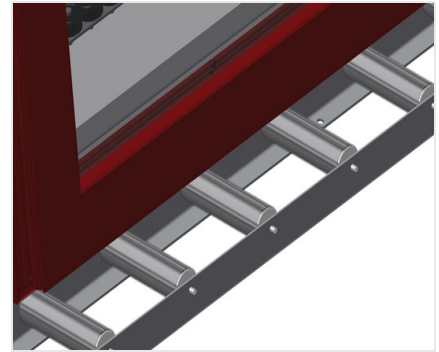

VR3000 F

Transportadoras verticais
de rolos

Transportadora vertical de rolos para transportar elementos de janelas

- Construção robusta em aço
- Transportadora vertical de rolos para o transporte sem interrupções até ao próximo processamento bem como para transportar as janelas acabadas até ao armazém e a ordenação
- Manuseamento fácil dos elementos de janelas
- Cada unidade de transportadora de rolos 3 000 mm de comprimento
- Perfis corredeiras em plástico superior e inferior
- Três transportadoras de roletes com rolos de borracha, diâmetro de 50 mm
- Unidade base com suporte terminal
- Transportadora vertical de rolos sobre carrilhos, móvel com rodas de friso

Rolos de suporte

Rodas dirigíveis contínuas, largura dos rolos de suporte 200 mm. Unidade de transportadora de rolos com 2 000 mm, 3 000 mm e 4 000 mm de comprimento

Transportadora de roletes

Três transportadoras de roletes com rolos de borracha, diâmetro de 50 mm

Encosto

Encosto traseiro com perfis corredeiras em plástico superior e inferior

Manejo

Manejo para deslizar facilmente a transportadora de rolos sobre carris

Unidade móvel

Dispositivo móvel com rodas de friso e imobilizador

Retentor terminal

Retentor terminal Rb = 200 mm para VR

Rolo de alimentação

Rolos de proteção para o início ou fim da transportadora de rolos C = 500 mm (par) C = 250 mm (par)

Protetor de perfis

Protetor de perfis para rolos de suporte 200 mm (alu/11 x, alu/16 x e alu/21 x). Rolos de suporte revestidos com mangueira de proteção