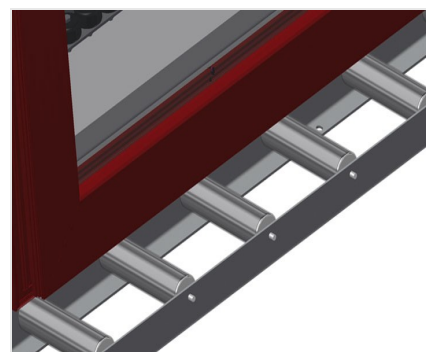

Protetor de perfis

Protetor de perfis para rolos de suporte 200 mm (alu/11 x, alu/16 x e alu/21 x). Rolos de suporte revestidos com mangueira de proteção