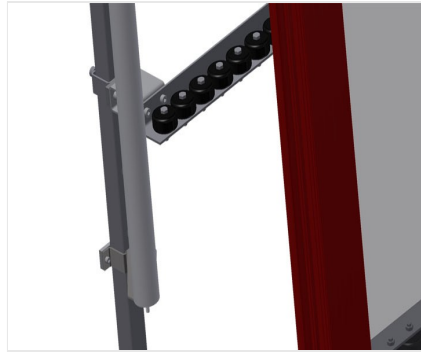

VR3000 F

Transportadoras verticais
de rolos

Transportadora vertical de rolos para transportar elementos de janelas

- Construção robusta em aço
- Transportadora vertical de rolos para o transporte sem interrupções até ao próximo processamento bem como para transportar as janelas acabadas até ao armazém e a ordenação
- Manuseamento fácil dos elementos de janelas
- Cada unidade de transportadora de rolos 3 000 mm de comprimento
- Perfis corredeiras em plástico superior e inferior
- Três transportadoras de roletes com rolos de borracha, diâmetro de 50 mm
- Unidade base com suporte terminal
- Transportadora vertical de rolos sobre carrilhos, móvel com rodas de friso

Rolos de suporte

Rodas dirigíveis contínuas, largura dos rolos de suporte 200 mm. Unidade de transportadora de rolos com 2 000 mm, 3 000 mm e 4 000 mm de comprimento

Transportadora de roletes

Três transportadoras de roletes com rolos de borracha, diâmetro de 50 mm

Encosto

Encosto traseiro com perfis corredeiras em plástico superior e inferior

Manejo

Manejo para deslizar facilmente a transportadora de rolos sobre carris

Unidade móvel

Dispositivo móvel com rodas de friso e imobilizador

Retentor terminal

Retentor terminal Rb = 200 mm para VR

Rolo de alimentação

Rolos de proteção para o início ou fim da transportadora de rolos C = 500 mm (par) C = 250 mm (par)

Protetor de perfis

Protetor de perfis para rolos de suporte 200 mm (alu/11 x, alu/16 x e alu/21 x). Rolos de suporte revestidos com mangueira de proteção