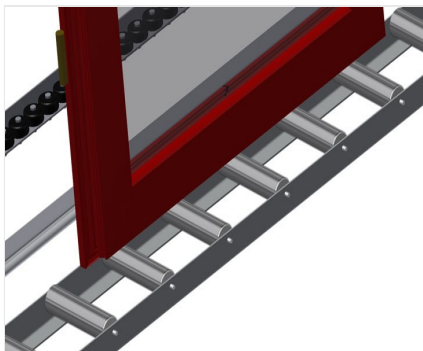

VR3000 F

Transportadoras verticais
de rolos

Transportadora vertical de rolos para transportar elementos de janelas

- Construção robusta em aço
- Transportadora vertical de rolos para o transporte sem interrupções até ao próximo processamento bem como para transportar as janelas acabadas até ao armazém e a ordenação
- Manuseamento fácil dos elementos de janelas
- Cada unidade de transportadora de rolos 3 000 mm de comprimento
- Perfis corredeiras em plástico superior e inferior
- Três transportadoras de roletes com rolos de borracha, diâmetro de 50 mm
- Unidade base com suporte terminal
- Transportadora vertical de rolos sobre carrilhos, móvel com rodas de friso

Opções

- Carrilho de deslocação 2,0 m tanto para o lado esquerdo como para o lado direito
- Retentor terminal para VR
- Rolo de alimentação para VR
- Protetor de perfis para rolos de suporte (alu)

Transportadora vertical de rolos VR 3000 F

Rolos de suporte

Rodas dirigíveis contínuas, largura dos rolos de suporte 200 mm. Unidade de transportadora de rolos com 2 000 mm, 3 000 mm e 4 000 mm de comprimento

Transportadora de roletes

Três transportadoras de roletes com rolos de borracha, diâmetro de 50 mm

Encosto

Encosto traseiro com perfis corredeiras em plástico superior e inferior

Manejo

Manejo para deslizar facilmente a transportadora de rolos sobre carris

Unidade móvel

Dispositivo móvel com rodas de friso e imobilizador