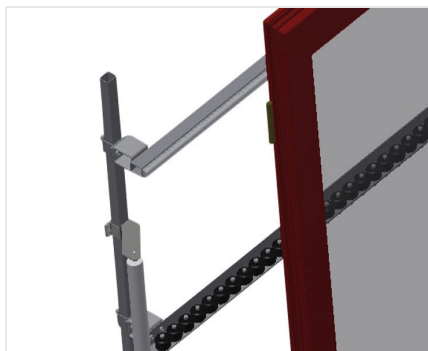

VR3000 F

Transportadoras verticais
de rolos

Transportadora vertical de rolos para transportar elementos de janelas

- Construção robusta em aço
- Transportadora vertical de rolos para o transporte sem interrupções até ao próximo processamento bem como para transportar as janelas acabadas até ao armazém e a ordenação
- Manuseamento fácil dos elementos de janelas
- Cada unidade de transportadora de rolos 3 000 mm de comprimento
- Perfis corredeiras em plástico superior e inferior
- Três transportadoras de roletes com rolos de borracha, diâmetro de 50 mm
- Unidade base com suporte terminal
- Transportadora vertical de rolos sobre carrilhos, móvel com rodas de friso

Opções

- Carrilho de deslocação 2,0 m tanto para o lado esquerdo como para o lado direito
- Retentor terminal para VR
- Rolo de alimentação para VR
- Protetor de perfis para rolos de suporte (alu)

Transportadora vertical de rolos VR 3000 F

Rolos de suporte

Rodas dirigíveis contínuas, largura dos rolos de suporte 200 mm. Unidade de transportadora de rolos com 2 000 mm, 3 000 mm e 4 000 mm de comprimento

Transportadora de roletes

Três transportadoras de roletes com rolos de borracha, diâmetro de 50 mm

Encosto

Encosto traseiro com perfis corredeiras em plástico superior e inferior

Manejo

Manejo para deslizar facilmente a transportadora de rolos sobre carris

Unidade móvel

Dispositivo móvel com rodas de friso e imobilizador