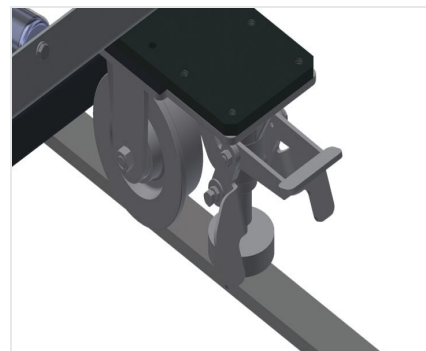

VR3000 F

Transportadoras verticais
de rolos

Transportadora vertical de rolos para transportar elementos de janelas

- Construção robusta em aço
- Transportadora vertical de rolos para o transporte sem interrupções até ao próximo processamento bem como para transportar as janelas acabadas até ao armazém e a ordenação
- Manuseamento fácil dos elementos de janelas
- Cada unidade de transportadora de rolos 3 000 mm de comprimento
- Perfis corredeiras em plástico superior e inferior
- Três transportadoras de roletes com rolos de borracha, diâmetro de 50 mm
- Unidade base com suporte terminal
- Transportadora vertical de rolos sobre carrilhos, móvel com rodas de friso

Opções

- Carrilho de deslocação 2,0 m tanto para o lado esquerdo como para o lado direito
- Retentor terminal para VR
- Rolo de alimentação para VR
- Protetor de perfis para rolos de suporte (alu)

Transportadora vertical de rolos VR 3000 F

Rolos de suporte

Rodas dirigíveis contínuas, largura dos rolos de suporte 200 mm. Unidade de transportadora de rolos com 2 000 mm, 3 000 mm e 4 000 mm de comprimento

Transportadora de roletes

Três transportadoras de roletes com rolos de borracha, diâmetro de 50 mm

Encosto

Encosto traseiro com perfis corredeiras em plástico superior e inferior

Manejo

Manejo para deslizar facilmente a transportadora de rolos sobre carris

Unidade móvel

Dispositivo móvel com rodas de friso e imobilizador