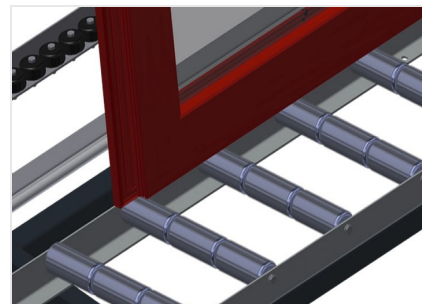

Protetor de perfis

Protetor de perfis para rolos de suporte 200 mm (alu/11 x, alu/16 x e alu/21 x). Rolos de suporte revestidos com mangueira de proteção