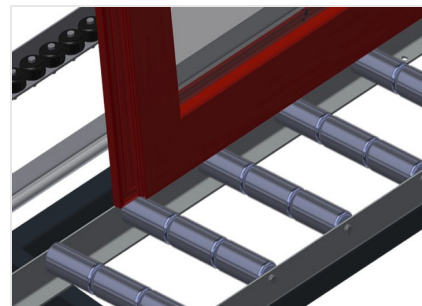

Protetor de perfis

Protetor de perfis para rolos de suporte 200 mm (alu/11 x, alu/16 x e alu/21 x). Rolos de suporte revestidos com mangueira de proteção