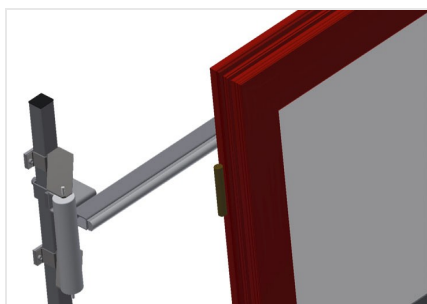

Encosto

Encosto traseiro com perfis corredeiras em plástico superior e inferior