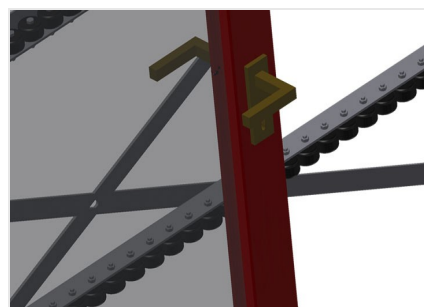

#### Transportadoras verticais de rolos

Transportadora vertical de rolos para transportar elementos de janelas

- Construção robusta em aço
- Transportadora vertical de rolos para o transporte sem interrupções até ao próximo processamento bem como para transportar as janelas acabadas até ao armazém e a ordenação
- Manuseamento fácil dos elementos de janelas
- Cada unidade de transportadora de rolos 3 000 mm de comprimento
- Perfis corredeiras em plástico superior e inferior
- Três transportadoras de roletes com rolos de borracha, diâmetro de 50 mm
- Unidade base com suporte terminal
- Transportadora vertical de rolos sobre carrilhos, móvel com rodas de friso

#### Opções

- Carrilho de deslocação 2,0 m tanto para o lado esquerdo como para o lado direito
- Retentor terminal para VR
- Rolo de alimentação para VR
- Protetor de perfis para rolos de suporte (alu)

### Rolos de suporte

Rodas dirigíveis contínuas, largura dos rolos de suporte 200 mm, unidade de transportadora de rolos com comprimento de 2 000 mm, 3 000 mm e 4 000 mm