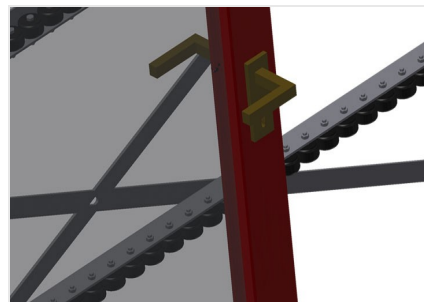

#### Transportadoras verticais de rolos

Transportadora vertical de rolos para transportar elementos de janelas

- Construção robusta em aço
- Transportadora vertical de rolos para o transporte sem interrupções até ao próximo processamento bem como para transportar as janelas acabadas até ao armazém e a ordenação
- Manuseamento fácil dos elementos de janelas
- Cada unidade de transportadora de rolos 3 000 mm de comprimento
- Perfis corredeiras em plástico superior e inferior
- Três transportadoras de roletes com rolos de borracha, diâmetro de 50 mm
- Unidade base com suporte terminal
- Transportadora vertical de rolos sobre carrilhos, móvel com rodas de friso

#### Opções

- Carrilho de deslocação 2,0 m tanto para o lado esquerdo como para o lado direito
- Retentor terminal para VR
- Rolo de alimentação para VR
- Protetor de perfis para rolos de suporte (alu)

### Rolos de suporte

Rodas dirigíveis contínuas, largura dos rolos de suporte 200 mm, unidade de transportadora de rolos com comprimento de 2 000 mm, 3 000 mm e 4 000 mm