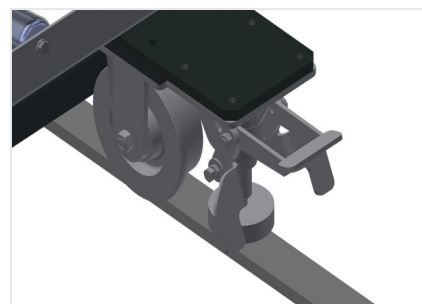

VR3000 F

Transportadoras verticais de rolos

Transportadora vertical de rolos para transportar elementos de janelas

- Construção robusta em aço
- Transportadora vertical de rolos para o transporte sem interrupções até ao próximo processamento bem como para transportar as janelas acabadas até ao armazém e a ordenação
- Manuseamento fácil dos elementos de janelas
- Cada unidade de transportadora de rolos 3 000 mm de comprimento
- Perfis corredeiras em plástico superior e inferior
- Três transportadoras de roletes com rolos de borracha, diâmetro de 50 mm
- Unidade base com suporte terminal
- Transportadora vertical de rolos sobre carrilhos, móvel com rodas de friso

Opções

- Carrilho de deslocação 2,0 m tanto para o lado esquerdo como para o lado direito
- Retentor terminal para VR
- Rolo de alimentação para VR
- Protetor de perfis para rolos de suporte (alu)

Transportadora vertical de rolos VR 3000 F

Rolos de suporte

Rodas dirigíveis contínuas, largura dos rolos de suporte 200 mm, unidade de transportadora de rolos com comprimento de 2 000 mm, 3 000 mm e 4 000 mm

Transportadora de roletes

Três transportadoras de roletes com rolos de borracha, diâmetro de 50 mm

Encosto

Encosto traseiro com perfis corredeiras em plástico superior e inferior

Manejo

Manejo para deslizar facilmente a transportadora de rolos sobre carris

Unidade móvel

Dispositivo móvel com rodas de friso e imobilizador