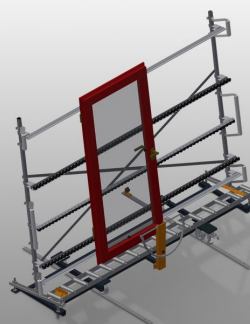

#### Transportadoras verticais de rolos

Transportadora vertical de rolos para transportar elementos de janelas

- Construção robusta em aço
- Transportadora vertical de rolos para o transporte sem interrupções até ao próximo processamento bem como para transportar as janelas acabadas até ao armazém e a ordenação
- Manuseamento fácil dos elementos de janelas
- Cada unidade de transportadora de rolos 3 000 mm de comprimento
- Perfis corredeiras em plástico superior e inferior
- Três transportadoras de roletes com rolos de borracha, diâmetro de 50 mm
- Unidade base com suporte terminal
- Transportadora vertical de rolos sobre carrilhos, móvel com rodas de friso

### Transportadora vertical de rolos VR 3000 F

### Rolos de suporte

Rodas dirigíveis contínuas, largura dos rolos de suporte 200 mm, unidade de transportadora de rolos com comprimento de 2 000 mm, 3 000 mm e 4 000 mm

### Transportadora de roletes

Três transportadoras de roletes com rolos de borracha, diâmetro de 50 mm