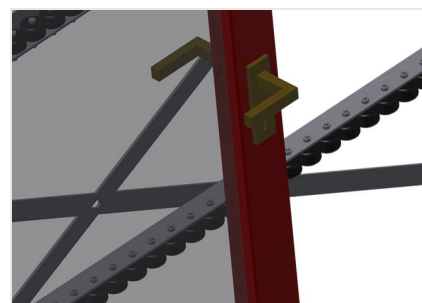

VR3000 F

Transportadoras verticais de rolos

Transportadora vertical de rolos para transportar elementos de janelas

- Construção robusta em aço
- Transportadora vertical de rolos para o transporte sem interrupções até ao próximo processamento bem como para transportar as janelas acabadas até ao armazém e a ordenação
- Manuseamento fácil dos elementos de janelas
- Cada unidade de transportadora de rolos 3 000 mm de comprimento
- Perfis corredeiras em plástico superior e inferior
- Três transportadoras de roletes com rolos de borracha, diâmetro de 50 mm
- Unidade base com suporte terminal
- Transportadora vertical de rolos sobre carrilhos, móvel com rodas de friso

Opções

- Carrilho de deslocação 2,0 m tanto para o lado esquerdo como para o lado direito
- Retentor terminal para VR
- Rolo de alimentação para VR
- Protetor de perfis para rolos de suporte (alu)

Transportadora vertical de rolos VR 3000 F

Rolos de suporte

Rodas dirigíveis contínuas, largura dos rolos de suporte 200 mm, unidade de transportadora de rolos com comprimento de 2 000 mm, 3 000 mm e 4 000 mm

Transportadora de roletes

Três transportadoras de roletes com rolos de borracha, diâmetro de 50 mm

Encosto

Encosto traseiro com perfis corredeiras em plástico superior e inferior

Manejo

Manejo para deslizar facilmente a transportadora de rolos sobre carris

Unidade móvel

Dispositivo móvel com rodas de friso e imobilizador