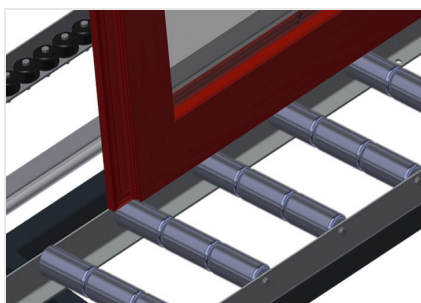

VR3000 F

Transportadoras verticais de rolos

Transportadora vertical de rolos para transportar elementos de janelas

- Construção robusta em aço
- Transportadora vertical de rolos para o transporte sem interrupções até ao próximo processamento bem como para transportar as janelas acabadas até ao armazém e a ordenação
- Manuseamento fácil dos elementos de janelas
- Cada unidade de transportadora de rolos 3 000 mm de comprimento
- Perfis corredeiras em plástico superior e inferior
- Três transportadoras de roletes com rolos de borracha, diâmetro de 50 mm
- Unidade base com suporte terminal
- Transportadora vertical de rolos sobre carrilhos, móvel com rodas de friso

Opções

- Carrilho de deslocação 2,0 m tanto para o lado esquerdo como para o lado direito
- Retentor terminal para VR
- Rolo de alimentação para VR
- Protetor de perfis para rolos de suporte (alu)

Transportadora vertical de rolos VR 3000 F

Rolos de suporte

Rodas dirigíveis contínuas, largura dos rolos de suporte 200 mm, unidade de transportadora de rolos com comprimento de 2 000 mm, 3 000 mm e 4 000 mm

Transportadora de roletes

Três transportadoras de roletes com rolos de borracha, diâmetro de 50 mm

Encosto

Encosto traseiro com perfis corredeiras em plástico superior e inferior

Manejo

Manejo para deslizar facilmente a transportadora de rolos sobre carris

Unidade móvel

Dispositivo móvel com rodas de friso e imobilizador