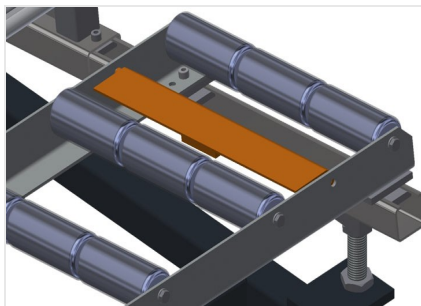

Retentor terminal

Retentor terminal Rb = 200 mm