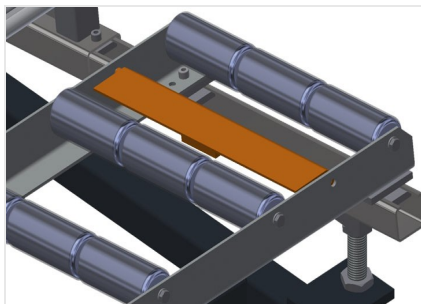

Retentor terminal

Retentor terminal Rb = 200 mm