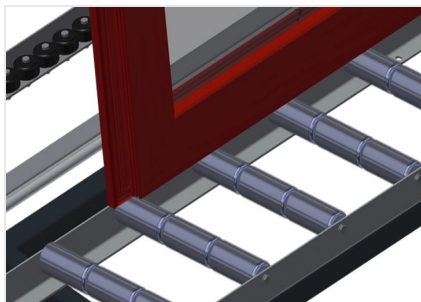

#### Transportadoras verticais de rolos

Transportadora vertical de rolos para transportar elementos de janelas

- Construção robusta em aço
- Transportadora vertical de rolos para o transporte sem interrupções até ao próximo processamento bem como para transportar as janelas acabadas até ao armazém e a ordenação
- Manuseamento fácil dos elementos de janelas
- Cada unidade de transportadora de rolos 3 000 mm de comprimento
- Perfis corredeiras em plástico superior e inferior
- Três transportadoras de roletes com rolos de borracha, diâmetro de 50 mm
- Unidade base com suporte terminal
- Transportadora vertical de rolos sobre carrilhos, móvel com rodas de friso

#### Opções

- Carrilho de deslocação 2,0 m tanto para o lado esquerdo como para o lado direito
- Retentor terminal para VR
- Rolo de alimentação para VR
- Protetor de perfis para rolos de suporte (alu)

### Transportadora vertical de rolos VR 3000 F

### Rolos de suporte

Rodas dirigíveis contínuas, largura dos rolos de suporte 200 mm, unidade de transportadora de rolos com comprimento de 2 000 mm, 3 000 mm e 4 000 mm