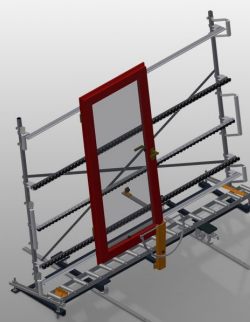

VR3000 F

Transportadoras verticais de rolos

Transportadora vertical de rolos para transportar elementos de janelas

- Construção robusta em aço
- Transportadora vertical de rolos para o transporte sem interrupções até ao próximo processamento bem como para transportar as janelas acabadas até ao armazém e a ordenação
- Manuseamento fácil dos elementos de janelas
- Cada unidade de transportadora de rolos 3 000 mm de comprimento
- Perfis corredeiras em plástico superior e inferior
- Três transportadoras de roletes com rolos de borracha, diâmetro de 50 mm
- Unidade base com suporte terminal
- Transportadora vertical de rolos sobre carrilhos, móvel com rodas de friso

Opções

- Carrilho de deslocação 2,0 m tanto para o lado esquerdo como para o lado direito
- Retentor terminal para VR
- Rolo de alimentação para VR
- Protetor de perfis para rolos de suporte (alu)

Transportadora vertical de rolos VR 3000 F

Rolos de suporte

Rodas dirigíveis contínuas, largura dos rolos de suporte 200 mm, unidade de transportadora de rolos com comprimento de 2 000 mm, 3 000 mm e 4 000 mm

Transportadora de roletes

Três transportadoras de roletes com rolos de borracha, diâmetro de 50 mm

Encosto

Encosto traseiro com perfis corredeiras em plástico superior e inferior

Manejo

Manejo para deslizar facilmente a transportadora de rolos sobre carris

Unidade móvel

Dispositivo móvel com rodas de friso e imobilizador