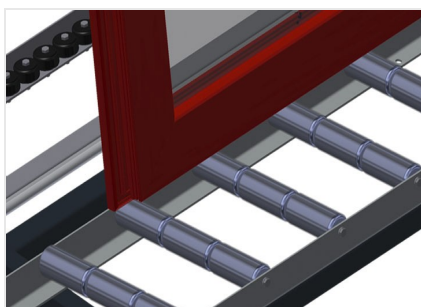

#### Transportadoras verticais de rolos

Transportadora vertical de rolos para transportar elementos de janelas

- Construção robusta em aço
- Transportadora vertical de rolos para o transporte sem interrupções até ao próximo processamento bem como para transportar as janelas acabadas até ao armazém e a ordenação
- Manuseamento fácil dos elementos de janelas
- Cada unidade de transportadora de rolos 3 000 mm de comprimento
- Perfis corredeiras em plástico superior e inferior
- Três transportadoras de roletes com rolos de borracha, diâmetro de 50 mm
- Unidade base com suporte terminal
- Transportadora vertical de rolos sobre carrilhos, móvel com rodas de friso

#### Opções

- Carrilho de deslocação 2,0 m tanto para o lado esquerdo como para o lado direito
- Retentor terminal para VR
- Rolo de alimentação para VR
- Protetor de perfis para rolos de suporte (alu)

### Rolos de suporte

Rodas dirigíveis contínuas, largura dos rolos de suporte 200 mm, unidade de transportadora de rolos com comprimento de 2 000 mm, 3 000 mm e 4 000 mm