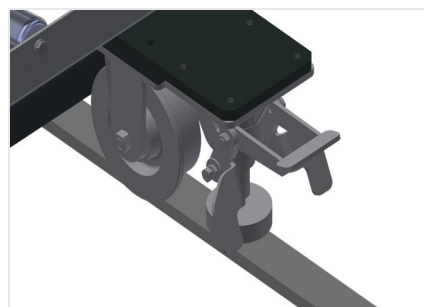

Unidade móvel

Dispositivo móvel com rodas de friso e imobilizador