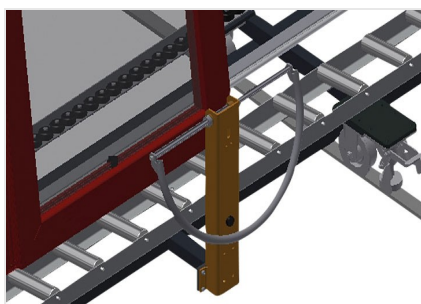

Manejo

Manejo para deslizar facilmente a transportadora de rolos sobre carris