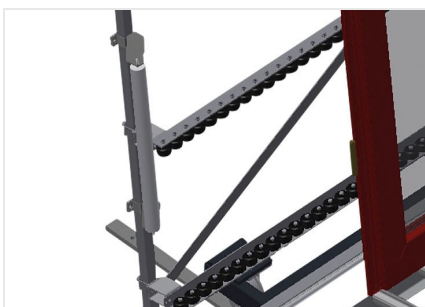

Rolo de alimentação

Rolos de proteção para o início ou fim da transportadora de rolos C = 500 mm (par) C = 250 mm (par)