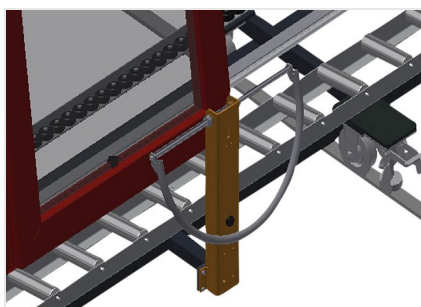

Manejo

Manejo para deslizar facilmente a transportadora de rolos sobre carris