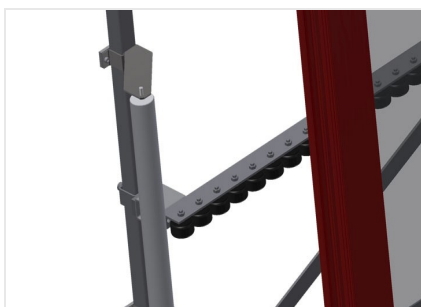

Adicionais transportadoras de roletes

Adicionais transportadoras de roletes com rolos de borracha em cima/baixo