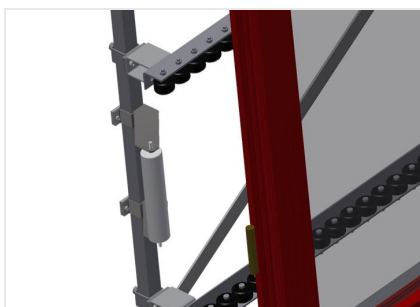

Adicionais transportadoras de roletes

Adicionais transportadoras de roletes com rolos de borracha em cima/baixo