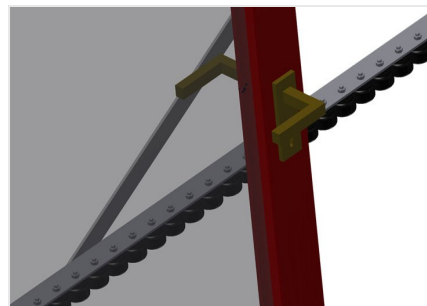

VR2003

Transportadoras verticais de rolos

Transportadora vertical de rolos para transportar e armazenar de elementos de janelas

- Construção robusta em aço
- Ampliação por sistema modular
- Transportadora vertical de rolos para transportar e armazenar de elementos de janelas
- Fácil manuseamento dos elementos de janelas
- Cada unidade de transportadora de rolos 2 000 mm de comprimento
- Transportadora de rolos com 3 divisórias
- Perfis corrediças em plástico superior e inferior
- Três transportadoras de roletes com rolos de borracha, diâmetro de 50 mm
- Unidade base sem suporte terminal

Opções

- Suporte terminal para VR 2003/3003/4003
- Retentor terminal para VR
- Rolo de alimentação para VR
- Protetor de perfis para rolos de suporte (alu)

Transportadora vertical de rolos VR 2003

Rolos de suporte

Rodas dirigíveis contínuas, rolos de suporte, divididos em 3, 3x 120 mm. Unidade de transportadora de rolos com 2 000 mm, 3 000 mm e 4 000 mm de comprimento

Transportadora de roletes

Três transportadoras de roletes com rolos de borracha, diâmetro de 50 mm

Encosto

Encosto traseiro com perfis corredeiras em plástico superior e inferior

Transportadora de rolos Ajuste em altura

Altura da transportadora de rolos inferior ajustável por meio dos pés

Transportadora de roletes Ajuste em altura