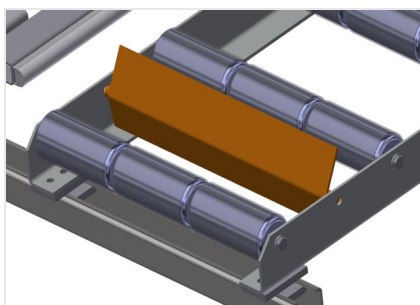

VR2003

Transportadoras verticais de rolos

Transportadora vertical de rolos para transportar e armazenar de elementos de janelas

- Construção robusta em aço
- Ampliação por sistema modular
- Transportadora vertical de rolos para transportar e armazenar de elementos de janelas
- Fácil manuseamento dos elementos de janelas
- Cada unidade de transportadora de rolos 2 000 mm de comprimento
- Transportadora de rolos com 3 divisórias
- Perfis corrediças em plástico superior e inferior
- Três transportadoras de roletes com rolos de borracha, diâmetro de 50 mm
- Unidade base sem suporte terminal

Encosto

Encosto traseiro com perfis corredeiras em plástico superior e inferior

Transportadora de rolos Ajuste em altura

Altura da transportadora de rolos inferior ajustável por meio dos pés

Transportadora de roletes Ajuste em altura

Transportadora de roletes ajustável em altura

Suporte terminal

Suporte terminal para VR 2003/3003/4003 é obrigatório no fim da linha

Retentor terminal

Retentor terminal Rb = 3x 120 mm

Rolo de alimentação

Rolos de proteção para o início ou fim da transportadora de rolos C = 500 mm (par)
C = 250 mm (par)