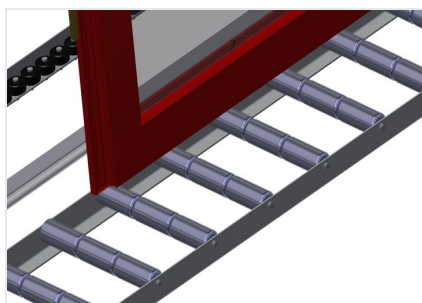

#### Transportadoras verticais de rolos

Transportadora vertical de rolos para transportar e armazenar de elementos de janelas

- Construção robusta em aço
- Ampliação por sistema modular
- Transportadora vertical de rolos para transportar e armazenar de elementos de janelas
- Fácil manuseamento dos elementos de janelas
- Cada unidade de transportadora de rolos 2 000 mm de comprimento
- Transportadora de rolos com 3 divisórias
- Perfis corrediças em plástico superior e inferior
- Três transportadoras de roletes com rolos de borracha, diâmetro de 50 mm
- Unidade base sem suporte terminal

#### Opções

- Suporte terminal para VR 2003/3003/4003
- Retentor terminal para VR
- Rolo de alimentação para VR
- Protetor de perfis para rolos de suporte (alu)

### Rolos de suporte

Rodas dirigíveis contínuas, rolos de suporte, divididos em 3, 3x 120 mm. Unidade de transportadora de rolos com 2 000 mm, 3 000 mm e 4 000 mm de comprimento