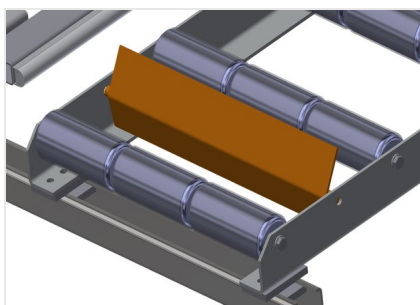

Retentor terminal

Retentor terminal Rb = 3x 120 mm