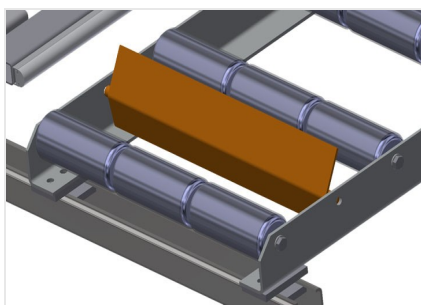

VR2003

Transportadoras verticais de rolos

Transportadora vertical de rolos para transportar e armazenar de elementos de janelas

- Construção robusta em aço
- Ampliação por sistema modular
- Transportadora vertical de rolos para transportar e armazenar de elementos de janelas
- Fácil manuseamento dos elementos de janelas
- Cada unidade de transportadora de rolos 2 000 mm de comprimento
- Transportadora de rolos com 3 divisórias
- Perfis corrediças em plástico superior e inferior
- Três transportadoras de roletes com rolos de borracha, diâmetro de 50 mm
- Unidade base sem suporte terminal

Encosto

Encosto traseiro com perfis corredeiras em plástico superior e inferior

Transportadora de rolos Ajuste em altura

Altura da transportadora de rolos inferior ajustável por meio dos pés

Transportadora de roletes Ajuste em altura

Transportadora de roletes ajustável em altura

Suporte terminal

Suporte terminal para VR 2003/3003/4003 é obrigatório no fim da linha

Retentor terminal

Retentor terminal Rb = 3x 120 mm

Rolo de alimentação

Rolos de proteção para o início ou fim da transportadora de rolos C = 500 mm (par)
C = 250 mm (par)