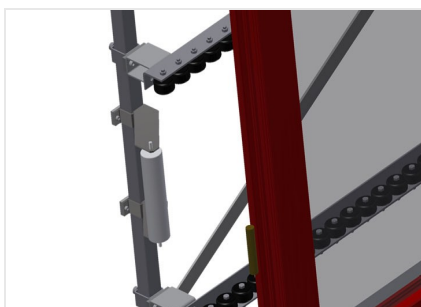

VR2003

Transportadoras verticais de rolos

Transportadora vertical de rolos para transportar e armazenar de elementos de janelas

- Construção robusta em aço
- Ampliação por sistema modular
- Transportadora vertical de rolos para transportar e armazenar de elementos de janelas
- Fácil manuseamento dos elementos de janelas
- Cada unidade de transportadora de rolos 2 000 mm de comprimento
- Transportadora de rolos com 3 divisórias
- Perfis corrediças em plástico superior e inferior
- Três transportadoras de roletes com rolos de borracha, diâmetro de 50 mm
- Unidade base sem suporte terminal

Encosto

Encosto traseiro com perfis corredeiras em plástico superior e inferior

Transportadora de rolos Ajuste em altura

Altura da transportadora de rolos inferior ajustável por meio dos pés

Transportadora de roletes Ajuste em altura

Transportadora de roletes ajustável em altura

Suporte terminal

Suporte terminal para VR 2003/3003/4003 é obrigatório no fim da linha

Retentor terminal

Retentor terminal Rb = 3x 120 mm

Rolo de alimentação

Rolos de proteção para o início ou fim da transportadora de rolos C = 500 mm (par)
C = 250 mm (par)

Protetor de perfis

Protetor de perfis para rolos de suporte 3x 120 mm (alu/33 x e alu/48 x). Rolos de suporte revestidos com mangueira de proteção

Adicionais transportadoras de roletes

Adicionais transportadoras de roletes com rolos de borracha em cima/baixo