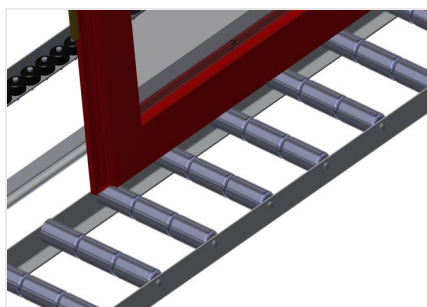

VR2003

Transportadoras verticais de rolos

Transportadora vertical de rolos para transportar e armazenar de elementos de janelas

- Construção robusta em aço
- Ampliação por sistema modular
- Transportadora vertical de rolos para transportar e armazenar de elementos de janelas
- Fácil manuseamento dos elementos de janelas
- Cada unidade de transportadora de rolos 2 000 mm de comprimento
- Transportadora de rolos com 3 divisórias
- Perfis corrediças em plástico superior e inferior
- Três transportadoras de roletes com rolos de borracha, diâmetro de 50 mm
- Unidade base sem suporte terminal

Encosto

Encosto traseiro com perfis corredeiras em plástico superior e inferior

Transportadora de rolos Ajuste em altura

Altura da transportadora de rolos inferior ajustável por meio dos pés

Transportadora de roletes Ajuste em altura

Transportadora de roletes ajustável em altura

Suporte terminal

Suporte terminal para VR 2003/3003/4003 é obrigatório no fim da linha

Retentor terminal

Retentor terminal Rb = 3x 120 mm

Rolo de alimentação

Rolos de proteção para o início ou fim da transportadora de rolos C = 500 mm (par)
C = 250 mm (par)

Protetor de perfis

Protetor de perfis para rolos de suporte 3x 120 mm (alu/33 x e alu/48 x). Rolos de suporte revestidos com mangueira de proteção

Adicionais transportadoras de roletes

Adicionais transportadoras de roletes com rolos de borracha em cima/baixo