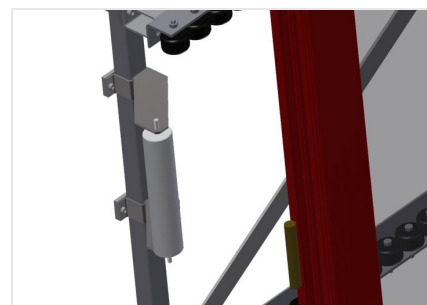

VR2003

Transportadoras verticais de rolos

Transportadora vertical de rolos para transportar e armazenar de elementos de janelas

- Construção robusta em aço
- Ampliação por sistema modular
- Transportadora vertical de rolos para transportar e armazenar de elementos de janelas
- Fácil manuseamento dos elementos de janelas
- Cada unidade de transportadora de rolos 2 000 mm de comprimento
- Transportadora de rolos com 3 divisórias
- Perfis corrediças em plástico superior e inferior
- Três transportadoras de roletes com rolos de borracha, diâmetro de 50 mm
- Unidade base sem suporte terminal

Encosto

Encosto traseiro com perfis corredeiras em plástico superior e inferior

Transportadora de rolos Ajuste em altura

Altura da transportadora de rolos inferior ajustável por meio dos pés

Transportadora de roletes Ajuste em altura

Transportadora de roletes ajustável em altura

Suporte terminal

Suporte terminal para VR 2003/3003/4003 é obrigatório no fim da linha

Retentor terminal

Retentor terminal Rb = 3x 120 mm

Rolo de alimentação

Rolos de proteção para o início ou fim da transportadora de rolos C = 500 mm (par)
C = 250 mm (par)

Protetor de perfis

Protetor de perfis para rolos de suporte 3x 120 mm (alu/33 x e alu/48 x). Rolos de suporte revestidos com mangueira de proteção

Adicionais transportadoras de roletes

Adicionais transportadoras de roletes com rolos de borracha em cima/baixo