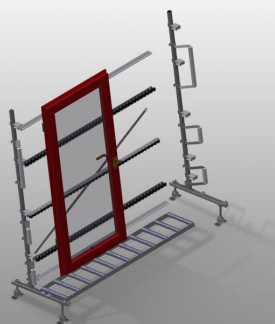

#### Transportadoras verticais de rolos

Transportadora vertical de rolos para transportar e armazenar de elementos de janelas

- Construção robusta em aço
- Ampliação por sistema modular
- Transportadora vertical de rolos para transportar e armazenar de elementos de janelas
- Fácil manuseamento dos elementos de janelas
- Cada unidade de transportadora de rolos 2 000 mm de comprimento
- Transportadora de rolos com 3 divisórias
- Perfis corrediças em plástico superior e inferior
- Três transportadoras de roletes com rolos de borracha, diâmetro de 50 mm
- Unidade base sem suporte terminal

### Rolos de suporte

Rodas dirigíveis contínuas, rolos de suporte, divididos em 3, 3x 120 mm. Unidade de transportadora de rolos com 2 000 mm, 3 000 mm e 4 000 mm de comprimento

### Transportadora de roletes Ajuste em altura

Transportadora de roletes ajustável em altura