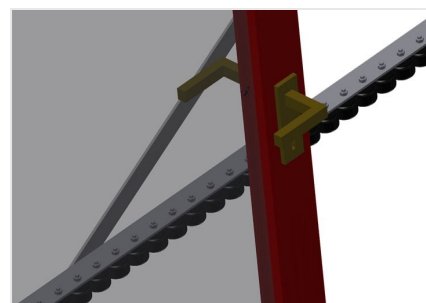

#### Transportadoras verticais de rolos

Transportadora vertical de rolos para transportar e armazenar de elementos de janelas

- Construção robusta em aço
- Ampliação por sistema modular
- Transportadora vertical de rolos para transportar e armazenar de elementos de janelas
- Fácil manuseamento dos elementos de janelas
- Cada unidade de transportadora de rolos 2 000 mm de comprimento
- Transportadora de rolos com 3 divisórias
- Perfis corrediças em plástico superior e inferior
- Três transportadoras de roletes com rolos de borracha, diâmetro de 50 mm
- Unidade base sem suporte terminal

#### Opções

- Suporte terminal para VR 2003/3003/4003
- Retentor terminal para VR
- Rolo de alimentação para VR
- Protetor de perfis para rolos de suporte (alu)

### Rolos de suporte

Rodas dirigíveis contínuas, rolos de suporte, divididos em 3, 3x 120 mm. Unidade de transportadora de rolos com 2 000 mm, 3 000 mm e 4 000 mm de comprimento