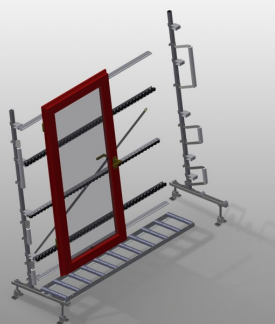

VR2003

Transportadoras verticais de rolos

Transportadora vertical de rolos para transportar e armazenar de elementos de janelas

- Construção robusta em aço
- Ampliação por sistema modular
- Transportadora vertical de rolos para transportar e armazenar de elementos de janelas
- Fácil manuseamento dos elementos de janelas
- Cada unidade de transportadora de rolos 2 000 mm de comprimento
- Transportadora de rolos com 3 divisórias
- Perfis corrediças em plástico superior e inferior
- Três transportadoras de roletes com rolos de borracha, diâmetro de 50 mm
- Unidade base sem suporte terminal

Opções

- Suporte terminal para VR 2003/3003/4003
- Retentor terminal para VR
- Rolo de alimentação para VR
- Protetor de perfis para rolos de suporte (alu)

Transportadora vertical de rolos VR 2003

Rolos de suporte

Rodas dirigíveis contínuas, rolos de suporte, divididos em 3, 3x 120 mm. Unidade de transportadora de rolos com 2 000 mm, 3 000 mm e 4 000 mm de comprimento

Transportadora de roletes

Três transportadoras de roletes com rolos de borracha, diâmetro de 50 mm

Encosto

Encosto traseiro com perfis corredeiras em plástico superior e inferior

Transportadora de rolos Ajuste em altura

Altura da transportadora de rolos inferior ajustável por meio dos pés

Transportadora de roletes Ajuste em altura