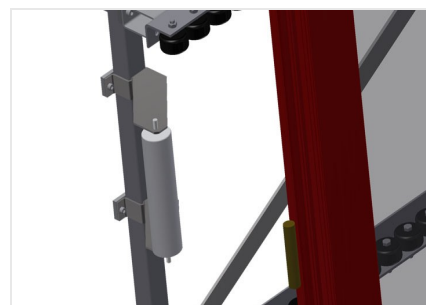

VR2003

Transportadoras verticais de rolos

Transportadora vertical de rolos para transportar e armazenar de elementos de janelas

- Construção robusta em aço
- Ampliação por sistema modular
- Transportadora vertical de rolos para transportar e armazenar de elementos de janelas
- Fácil manuseamento dos elementos de janelas
- Cada unidade de transportadora de rolos 2 000 mm de comprimento
- Transportadora de rolos com 3 divisórias
- Perfis corrediças em plástico superior e inferior
- Três transportadoras de roletes com rolos de borracha, diâmetro de 50 mm
- Unidade base sem suporte terminal

Encosto

Encosto traseiro com perfis corredeiras em plástico superior e inferior

Transportadora de rolos Ajuste em altura

Altura da transportadora de rolos inferior ajustável por meio dos pés

Transportadora de roletes Ajuste em altura

Transportadora de roletes ajustável em altura

Suporte terminal

Suporte terminal para VR 2003/3003/4003 é obrigatório no fim da linha

Retentor terminal

Retentor terminal Rb = 3x 120 mm

Rolo de alimentação

Rolos de proteção para o início ou fim da transportadora de rolos C = 500 mm (par)
C = 250 mm (par)

Protetor de perfis

Protetor de perfis para rolos de suporte 3x 120 mm (alu/33 x e alu/48 x). Rolos de suporte revestidos com mangueira de proteção

Adicionais transportadoras de roletes

Adicionais transportadoras de roletes com rolos de borracha em cima/baixo