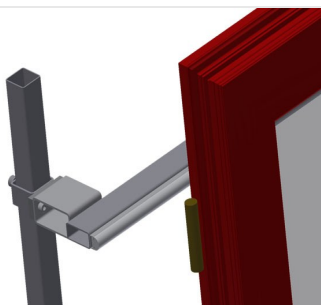

VR2003

Transportadoras verticais de rolos

Transportadora vertical de rolos para transportar e armazenar de elementos de janelas

- Construção robusta em aço
- Ampliação por sistema modular
- Transportadora vertical de rolos para transportar e armazenar de elementos de janelas
- Fácil manuseamento dos elementos de janelas
- Cada unidade de transportadora de rolos 2 000 mm de comprimento
- Transportadora de rolos com 3 divisórias
- Perfis corrediças em plástico superior e inferior
- Três transportadoras de roletes com rolos de borracha, diâmetro de 50 mm
- Unidade base sem suporte terminal

Opções

- Suporte terminal para VR 2003/3003/4003
- Retentor terminal para VR
- Rolo de alimentação para VR
- Protetor de perfis para rolos de suporte (alu)

Transportadora vertical de rolos VR 2003

Rolos de suporte

Rodas dirigíveis contínuas, rolos de suporte, divididos em 3, 3x 120 mm. Unidade de transportadora de rolos com 2 000 mm, 3 000 mm e 4 000 mm de comprimento

Transportadora de roletes

Três transportadoras de roletes com rolos de borracha, diâmetro de 50 mm

Encosto

Encosto traseiro com perfis corredeiras em plástico superior e inferior

Transportadora de rolos Ajuste em altura

Altura da transportadora de rolos inferior ajustável por meio dos pés

Transportadora de roletes Ajuste em altura