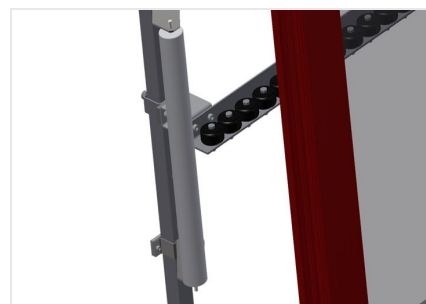

Transportadora de roletes Ajuste em altura

Transportadora de roletes ajustável em altura