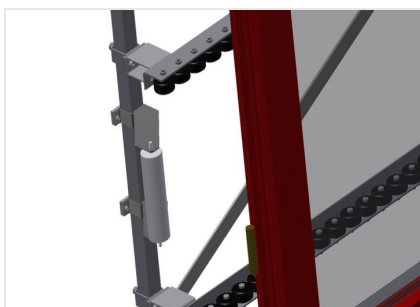

VR2003

Transportadoras verticais de rolos

Transportadora vertical de rolos para transportar e armazenar de elementos de janelas

- Construção robusta em aço
- Ampliação por sistema modular
- Transportadora vertical de rolos para transportar e armazenar de elementos de janelas
- Fácil manuseamento dos elementos de janelas
- Cada unidade de transportadora de rolos 2 000 mm de comprimento
- Transportadora de rolos com 3 divisórias
- Perfis corrediças em plástico superior e inferior
- Três transportadoras de roletes com rolos de borracha, diâmetro de 50 mm
- Unidade base sem suporte terminal

Encosto

Encosto traseiro com perfis corredeiras em plástico superior e inferior

Transportadora de rolos Ajuste em altura

Altura da transportadora de rolos inferior ajustável por meio dos pés

Transportadora de roletes Ajuste em altura

Transportadora de roletes ajustável em altura

Suporte terminal

Suporte terminal para VR 2003/3003/4003 é obrigatório no fim da linha

Retentor terminal

Retentor terminal Rb = 3x 120 mm

Rolo de alimentação

Rolos de proteção para o início ou fim da transportadora de rolos C = 500 mm (par)
C = 250 mm (par)

Protetor de perfis

Protetor de perfis para rolos de suporte 3x 120 mm (alu/33 x e alu/48 x). Rolos de suporte revestidos com mangueira de proteção

Adicionais transportadoras de roletes

Adicionais transportadoras de roletes com rolos de borracha em cima/baixo