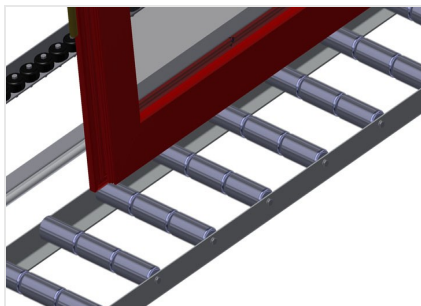

VR2003

Transportadoras verticais de rolos

Transportadora vertical de rolos para transportar e armazenar de elementos de janelas

- Construção robusta em aço
- Ampliação por sistema modular
- Transportadora vertical de rolos para transportar e armazenar de elementos de janelas
- Fácil manuseamento dos elementos de janelas
- Cada unidade de transportadora de rolos 2 000 mm de comprimento
- Transportadora de rolos com 3 divisórias
- Perfis corrediças em plástico superior e inferior
- Três transportadoras de roletes com rolos de borracha, diâmetro de 50 mm
- Unidade base sem suporte terminal

Opções

- Suporte terminal para VR 2003/3003/4003
- Retentor terminal para VR
- Rolo de alimentação para VR
- Protetor de perfis para rolos de suporte (alu)

Transportadora vertical de rolos VR 2003

Rolos de suporte

Rodas dirigíveis contínuas, rolos de suporte, divididos em 3, 3x 120 mm. Unidade de transportadora de rolos com 2 000 mm, 3 000 mm e 4 000 mm de comprimento

Transportadora de roletes

Três transportadoras de roletes com rolos de borracha, diâmetro de 50 mm

Encosto

Encosto traseiro com perfis corredeiras em plástico superior e inferior

Transportadora de rolos Ajuste em altura

Altura da transportadora de rolos inferior ajustável por meio dos pés

Transportadora de roletes Ajuste em altura