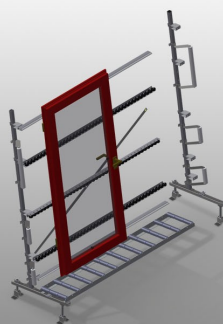

VR2003

Transportadoras verticais de rolos

Transportadora vertical de rolos para transportar e armazenar de elementos de janelas

- Construção robusta em aço
- Ampliação por sistema modular
- Transportadora vertical de rolos para transportar e armazenar de elementos de janelas
- Fácil manuseamento dos elementos de janelas
- Cada unidade de transportadora de rolos 2 000 mm de comprimento
- Transportadora de rolos com 3 divisórias
- Perfis corrediças em plástico superior e inferior
- Três transportadoras de roletes com rolos de borracha, diâmetro de 50 mm
- Unidade base sem suporte terminal

Opções

- Suporte terminal para VR 2003/3003/4003
- Retentor terminal para VR
- Rolo de alimentação para VR
- Protetor de perfis para rolos de suporte (alu)

Transportadora vertical de rolos VR 2003

Rolos de suporte

Rodas dirigíveis contínuas, rolos de suporte, divididos em 3, 3x 120 mm. Unidade de transportadora de rolos com 2 000 mm, 3 000 mm e 4 000 mm de comprimento

Transportadora de roletes

Três transportadoras de roletes com rolos de borracha, diâmetro de 50 mm

Encosto

Encosto traseiro com perfis corredeiras em plástico superior e inferior

Transportadora de rolos Ajuste em altura

Altura da transportadora de rolos inferior ajustável por meio dos pés

Transportadora de roletes Ajuste em altura