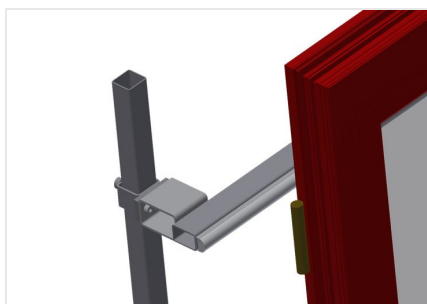

Encosto

Encosto traseiro com perfis corredeiras em plástico superior e inferior