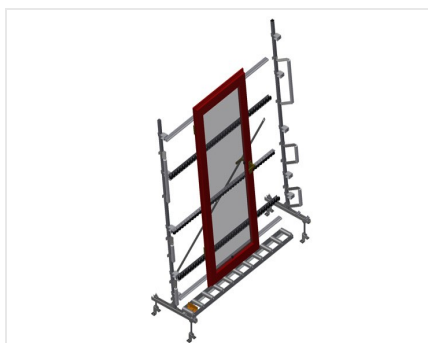

### VR2000

Transportadoras verticais  
de rolos

Transportadora vertical de rolos para transportar e armazenar de elementos de janelas

- Construção robusta em aço
- Ampliação por sistema modular
- Transportadora vertical de rolos para transportar e armazenar de elementos de janelas
- Fácil manuseamento dos elementos de janelas
- Cada unidade de transportadora de rolos 2 000 mm de comprimento
- Perfis corredeiras em plástico superior e inferior
- Três transportadoras de roletes com rolos de borracha, diâmetro de 50 mm
- Unidade base sem suporte terminal

#### Opções

- Suporte terminal
- Retentor terminal
- Rolo de alimentação
- Protetor de perfis para rolos de suporte (alu)

### Rolos de suporte

Rodas dirigíveis contínuas, largura dos rolos de suporte 200 mm. Unidade de transportadora de rolos com 2 000 mm, 3 000 mm e 4 000 mm de comprimento