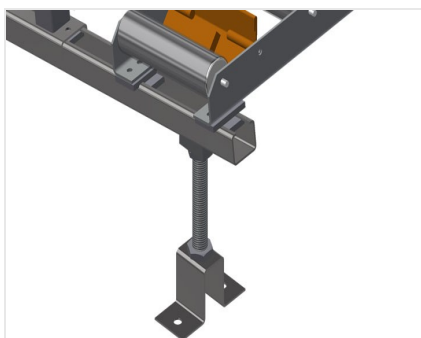

Transportadora de rolos Ajuste em altura

Altura da transportadora de rolos inferior ajustável por meio dos pés