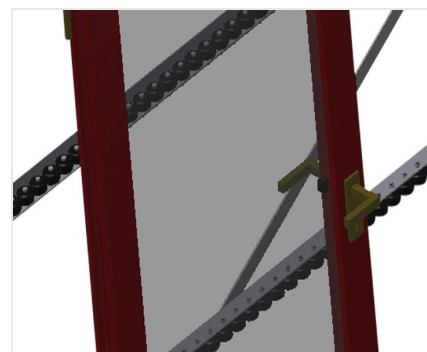

### VR2000

Transportadoras verticais  
de rolos

Transportadora vertical de rolos para transportar e armazenar de elementos de janelas

- Construção robusta em aço
- Ampliação por sistema modular
- Transportadora vertical de rolos para transportar e armazenar de elementos de janelas
- Fácil manuseamento dos elementos de janelas
- Cada unidade de transportadora de rolos 2 000 mm de comprimento
- Perfis corredeiras em plástico superior e inferior
- Três transportadoras de roletes com rolos de borracha, diâmetro de 50 mm
- Unidade base sem suporte terminal

#### Opções

- Suporte terminal
- Retentor terminal
- Rolo de alimentação
- Protetor de perfis para rolos de suporte (alu)

### Transportadora vertical de rolos VR 2000

### Rolos de suporte

Rodas dirigíveis contínuas, largura dos rolos de suporte 200 mm. Unidade de transportadora de rolos com 2 000 mm, 3 000 mm e 4 000 mm de comprimento