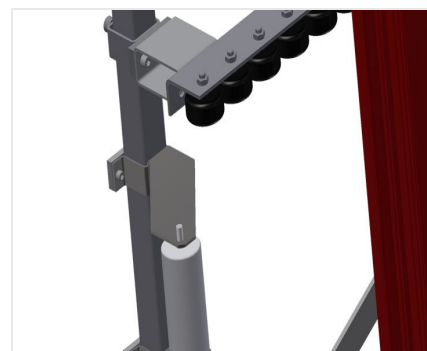

### VR2000

Transportadoras verticais  
de rolos

Transportadora vertical de rolos para transportar e armazenar de elementos de janelas

- Construção robusta em aço
- Ampliação por sistema modular
- Transportadora vertical de rolos para transportar e armazenar de elementos de janelas
- Fácil manuseamento dos elementos de janelas
- Cada unidade de transportadora de rolos 2 000 mm de comprimento
- Perfis corredeiras em plástico superior e inferior
- Três transportadoras de roletes com rolos de borracha, diâmetro de 50 mm
- Unidade base sem suporte terminal

### Transportadora de roletes

Três transportadoras de roletes com rolos de borracha, diâmetro de 50 mm

### Encosto

Encosto traseiro com perfis corredeiras em plástico superior e inferior

### Transportadora de rolos Ajuste em altura

Altura da transportadora de rolos inferior ajustável por meio dos pés