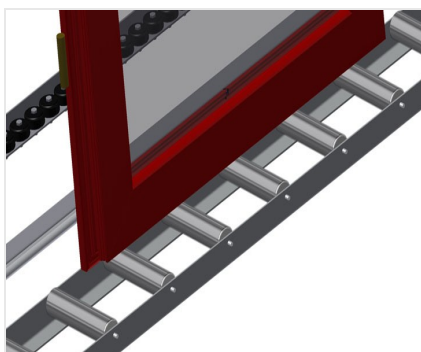

### VR2000

Transportadoras verticais  
de rolos

Transportadora vertical de rolos para transportar e armazenar de elementos de janelas

- Construção robusta em aço
- Ampliação por sistema modular
- Transportadora vertical de rolos para transportar e armazenar de elementos de janelas
- Fácil manuseamento dos elementos de janelas
- Cada unidade de transportadora de rolos 2 000 mm de comprimento
- Perfis corredeiras em plástico superior e inferior
- Três transportadoras de roletes com rolos de borracha, diâmetro de 50 mm
- Unidade base sem suporte terminal

#### Opções

- Suporte terminal
- Retentor terminal
- Rolo de alimentação
- Protetor de perfis para rolos de suporte (alu)

### Transportadora vertical de rolos VR 2000

### Rolos de suporte

Rodas dirigíveis contínuas, largura dos rolos de suporte 200 mm. Unidade de transportadora de rolos com 2 000 mm, 3 000 mm e 4 000 mm de comprimento