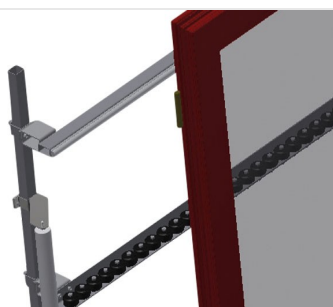

Encosto

Encosto traseiro com perfis corredeiras em plástico superior e inferior