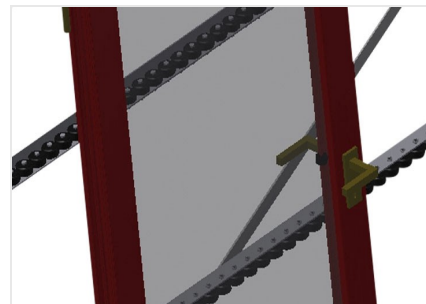

VR2000

Transportadoras verticais de rolos

Transportadora vertical de rolos para transportar e armazenar de elementos de janelas

- Construção robusta em aço
- Ampliação por sistema modular
- Transportadora vertical de rolos para transportar e armazenar de elementos de janelas
- Fácil manuseamento dos elementos de janelas
- Cada unidade de transportadora de rolos 2 000 mm de comprimento
- Perfis corredeiras em plástico superior e inferior
- Três transportadoras de roletes com rolos de borracha, diâmetro de 50 mm
- Unidade base sem suporte terminal

Opções

- Suporte terminal
- Retentor terminal
- Rolo de alimentação
- Protetor de perfis para rolos de suporte (alu)

Transportadora vertical de rolos VR 2000

Rolos de suporte

Rodas dirigíveis contínuas, largura dos rolos de suporte 200 mm. Unidade de transportadora de rolos com 2 000 mm, 3 000 mm e 4 000 mm de comprimento

Transportadora de roletes

Três transportadoras de roletes com rolos de borracha, diâmetro de 50 mm

Encosto

Encosto traseiro com perfis corredeiras em plástico superior e inferior

Transportadora de rolos Ajuste em altura

Altura da transportadora de rolos inferior ajustável por meio dos pés

Transportadora de roletes Ajuste em altura

Transportadora de roletes ajustável em altura

Suporte terminal

Suporte terminal para VR 2000/3000/4000 é obrigatório no fim da linha