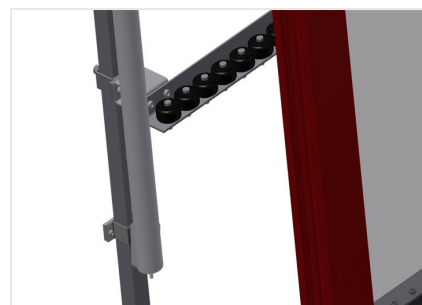

VR2000

Transportadoras verticais de rolos

Transportadora vertical de rolos para transportar e armazenar de elementos de janelas

- Construção robusta em aço
- Ampliação por sistema modular
- Transportadora vertical de rolos para transportar e armazenar de elementos de janelas
- Fácil manuseamento dos elementos de janelas
- Cada unidade de transportadora de rolos 2 000 mm de comprimento
- Perfis corredeiras em plástico superior e inferior
- Três transportadoras de roletes com rolos de borracha, diâmetro de 50 mm
- Unidade base sem suporte terminal

Opções

- Suporte terminal
- Retentor terminal
- Rolo de alimentação
- Protetor de perfis para rolos de suporte (alu)

Transportadora vertical de rolos VR 2000

Rolos de suporte

Rodas dirigíveis contínuas, largura dos rolos de suporte 200 mm. Unidade de transportadora de rolos com 2 000 mm, 3 000 mm e 4 000 mm de comprimento

Altura da transportadora de rolos inferior ajustável por meio dos pés

Transportadora de roletes Ajuste em altura

Transportadora de roletes ajustável em altura

Suporte terminal

Suporte terminal para VR 2000/3000/4000 é obrigatório no fim da linha

Retentor terminal

Retentor terminal Rb = 200 mm para VR

Rolo de alimentação

Rolos de proteção para o início ou fim da transportadora de rolos C = 500 mm (par)
C = 250 mm (par)

Adicionais transportadoras de roletes