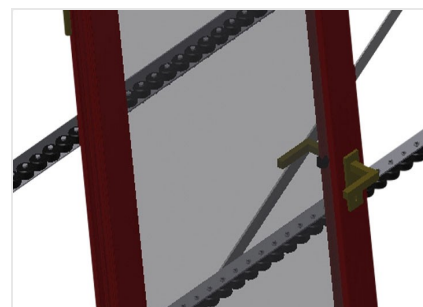

#### Transportadoras verticais de rolos

Transportadora vertical de rolos para transportar e armazenar de elementos de janelas

- Construção robusta em aço
- Ampliação por sistema modular
- Transportadora vertical de rolos para transportar e armazenar de elementos de janelas
- Fácil manuseamento dos elementos de janelas
- Cada unidade de transportadora de rolos 2 000 mm de comprimento
- Perfis corredeiras em plástico superior e inferior
- Três transportadoras de roletes com rolos de borracha, diâmetro de 50 mm
- Unidade base sem suporte terminal

#### Opções

- Suporte terminal
- Retentor terminal
- Rolo de alimentação
- Protetor de perfis para rolos de suporte (alu)

### Rolos de suporte

Rodas dirigíveis contínuas, largura dos rolos de suporte 200 mm. Unidade de transportadora de rolos com 2 000 mm, 3 000 mm e 4 000 mm de comprimento