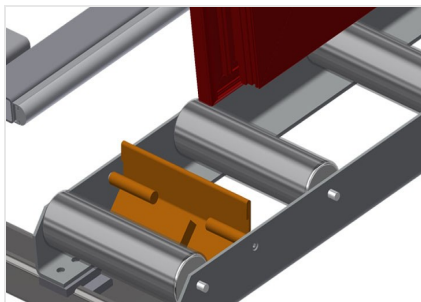

Retentor terminal

Retentor terminal Rb = 200 mm para VR