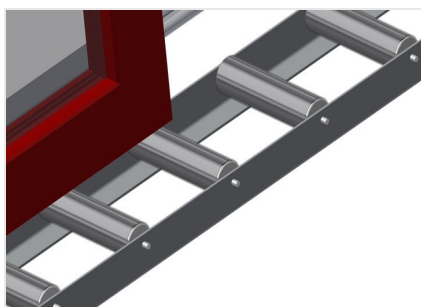

VR2000

Transportadoras verticais de rolos

Transportadora vertical de rolos para transportar e armazenar de elementos de janelas

- Construção robusta em aço
- Ampliação por sistema modular
- Transportadora vertical de rolos para transportar e armazenar de elementos de janelas
- Fácil manuseamento dos elementos de janelas
- Cada unidade de transportadora de rolos 2 000 mm de comprimento
- Perfis corredeiras em plástico superior e inferior
- Três transportadoras de roletes com rolos de borracha, diâmetro de 50 mm
- Unidade base sem suporte terminal

Altura da transportadora de rolos inferior ajustável por meio dos pés

Transportadora de roletes Ajuste em altura

Transportadora de roletes ajustável em altura

Suporte terminal

Suporte terminal para VR 2000/3000/4000 é obrigatório no fim da linha

Retentor terminal

Retentor terminal Rb = 200 mm para VR

Rolo de alimentação

Rolos de proteção para o início ou fim da transportadora de rolos C = 500 mm (par)
C = 250 mm (par)

Adicionais transportadoras de roletes

Adicionais transportadoras de roletes com rolos de borracha em cima/baixo

Protetor de perfis

Protetor de perfis para rolos de suporte 200 mm (alu/11 x e alu/16 x). Rolos de suporte revestidos com mangueira de proteção