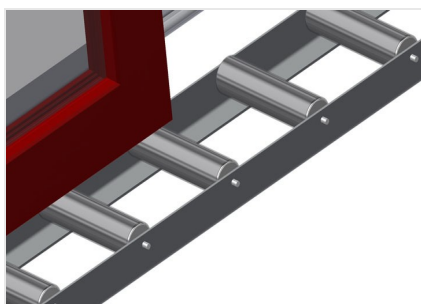

VR2000

Transportadoras verticais de rolos

Transportadora vertical de rolos para transportar e armazenar de elementos de janelas

- Construção robusta em aço
- Ampliação por sistema modular
- Transportadora vertical de rolos para transportar e armazenar de elementos de janelas
- Fácil manuseamento dos elementos de janelas
- Cada unidade de transportadora de rolos 2 000 mm de comprimento
- Perfis corredeiras em plástico superior e inferior
- Três transportadoras de roletes com rolos de borracha, diâmetro de 50 mm
- Unidade base sem suporte terminal

Altura da transportadora de rolos inferior ajustável por meio dos pés

Transportadora de roletes Ajuste em altura

Transportadora de roletes ajustável em altura

Suporte terminal

Suporte terminal para VR 2000/3000/4000 é obrigatório no fim da linha

Retentor terminal

Retentor terminal Rb = 200 mm para VR

Rolo de alimentação

Rolos de proteção para o início ou fim da transportadora de rolos C = 500 mm (par)
C = 250 mm (par)

Adicionais transportadoras de roletes

Adicionais transportadoras de roletes com rolos de borracha em cima/baixo

Protetor de perfis

Protetor de perfis para rolos de suporte 200 mm (alu/11 x e alu/16 x). Rolos de suporte revestidos com mangueira de proteção