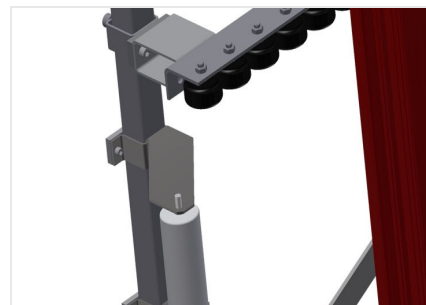

VR2000

Transportadoras verticais de rolos

Transportadora vertical de rolos para transportar e armazenar de elementos de janelas

- Construção robusta em aço
- Ampliação por sistema modular
- Transportadora vertical de rolos para transportar e armazenar de elementos de janelas
- Fácil manuseamento dos elementos de janelas
- Cada unidade de transportadora de rolos 2 000 mm de comprimento
- Perfis corredeiras em plástico superior e inferior
- Três transportadoras de roletes com rolos de borracha, diâmetro de 50 mm
- Unidade base sem suporte terminal

Opções

- Suporte terminal
- Retentor terminal
- Rolo de alimentação
- Protetor de perfis para rolos de suporte (alu)

Transportadora vertical de rolos VR 2000

Rolos de suporte

Rodas dirigíveis contínuas, largura dos rolos de suporte 200 mm. Unidade de transportadora de rolos com 2 000 mm, 3 000 mm e 4 000 mm de comprimento

Transportadora de roletes

Três transportadoras de roletes com rolos de borracha, diâmetro de 50 mm

Encosto

Encosto traseiro com perfis corredeiras em plástico superior e inferior

Transportadora de rolos Ajuste em altura

Altura da transportadora de rolos inferior ajustável por meio dos pés

Transportadora de roletes Ajuste em altura

Transportadora de roletes ajustável em altura

Suporte terminal

Suporte terminal para VR 2000/3000/4000 é obrigatório no fim da linha