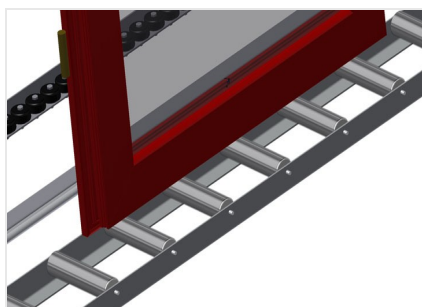

#### Transportadoras verticais de rolos

Transportadora vertical de rolos para transportar e armazenar de elementos de janelas

- Construção robusta em aço
- Ampliação por sistema modular
- Transportadora vertical de rolos para transportar e armazenar de elementos de janelas
- Fácil manuseamento dos elementos de janelas
- Cada unidade de transportadora de rolos 2 000 mm de comprimento
- Perfis corredeiras em plástico superior e inferior
- Três transportadoras de roletes com rolos de borracha, diâmetro de 50 mm
- Unidade base sem suporte terminal

#### Opções

- Suporte terminal
- Retentor terminal
- Rolo de alimentação
- Protetor de perfis para rolos de suporte (alu)

### Rolos de suporte

Rodas dirigíveis contínuas, largura dos rolos de suporte 200 mm. Unidade de transportadora de rolos com 2 000 mm, 3 000 mm e 4 000 mm de comprimento