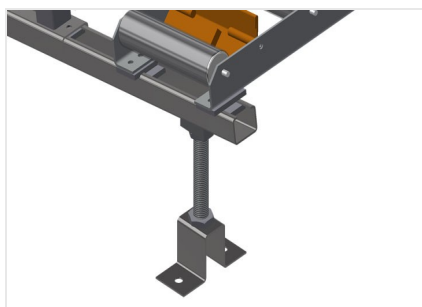

Transportadora de rolos Ajuste em altura

Altura da transportadora de rolos inferior ajustável por meio dos pés