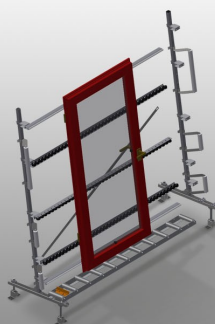

#### Transportadoras verticais de rolos

Transportadora vertical de rolos para transportar e armazenar de elementos de janelas

- Construção robusta em aço
- Ampliação por sistema modular
- Transportadora vertical de rolos para transportar e armazenar de elementos de janelas
- Fácil manuseamento dos elementos de janelas
- Cada unidade de transportadora de rolos 2 000 mm de comprimento
- Perfis corredeiras em plástico superior e inferior
- Três transportadoras de roletes com rolos de borracha, diâmetro de 50 mm
- Unidade base sem suporte terminal

#### Opções

- Suporte terminal
- Retentor terminal
- Rolo de alimentação
- Protetor de perfis para rolos de suporte (alu)

### Transportadora vertical de rolos VR 2000

### Rolos de suporte

Rodas dirigíveis contínuas, largura dos rolos de suporte 200 mm. Unidade de transportadora de rolos com 2 000 mm, 3 000 mm e 4 000 mm de comprimento