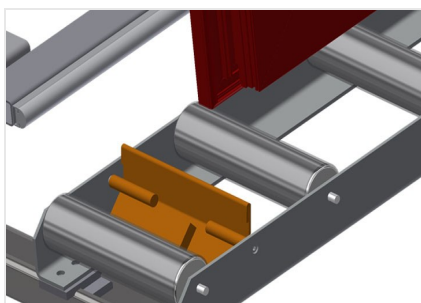

VR2000

Transportadoras verticais de rolos

Transportadora vertical de rolos para transportar e armazenar de elementos de janelas

- Construção robusta em aço
- Ampliação por sistema modular
- Transportadora vertical de rolos para transportar e armazenar de elementos de janelas
- Fácil manuseamento dos elementos de janelas
- Cada unidade de transportadora de rolos 2 000 mm de comprimento
- Perfis corredeiras em plástico superior e inferior
- Três transportadoras de roletes com rolos de borracha, diâmetro de 50 mm
- Unidade base sem suporte terminal

Opções

- Suporte terminal
- Retentor terminal
- Rolo de alimentação
- Protetor de perfis para rolos de suporte (alu)

Transportadora vertical de rolos VR 2000

Rolos de suporte

Rodas dirigíveis contínuas, largura dos rolos de suporte 200 mm. Unidade de transportadora de rolos com 2 000 mm, 3 000 mm e 4 000 mm de comprimento

Altura da transportadora de rolos inferior ajustável por meio dos pés

Transportadora de roletes Ajuste em altura

Transportadora de roletes ajustável em altura

Suporte terminal

Suporte terminal para VR 2000/3000/4000 é obrigatório no fim da linha

Retentor terminal

Retentor terminal Rb = 200 mm para VR

Rolo de alimentação

Rolos de proteção para o início ou fim da transportadora de rolos C = 500 mm (par)
C = 250 mm (par)

Adicionais transportadoras de roletes