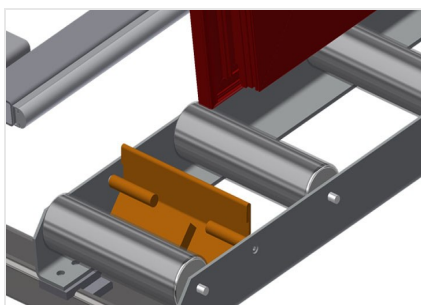

VR2000

Transportadoras verticais de rolos

Transportadora vertical de rolos para transportar e armazenar de elementos de janelas

- Construção robusta em aço
- Ampliação por sistema modular
- Transportadora vertical de rolos para transportar e armazenar de elementos de janelas
- Fácil manuseamento dos elementos de janelas
- Cada unidade de transportadora de rolos 2 000 mm de comprimento
- Perfis corredeiras em plástico superior e inferior
- Três transportadoras de roletes com rolos de borracha, diâmetro de 50 mm
- Unidade base sem suporte terminal

Opções

- Suporte terminal
- Retentor terminal
- Rolo de alimentação
- Protetor de perfis para rolos de suporte (alu)

Transportadora vertical de rolos VR 2000

Rolos de suporte

Rodas dirigíveis contínuas, largura dos rolos de suporte 200 mm. Unidade de transportadora de rolos com 2 000 mm, 3 000 mm e 4 000 mm de comprimento

Altura da transportadora de rolos inferior ajustável por meio dos pés

Transportadora de roletes Ajuste em altura

Transportadora de roletes ajustável em altura

Suporte terminal

Suporte terminal para VR 2000/3000/4000 é obrigatório no fim da linha

Retentor terminal

Retentor terminal Rb = 200 mm para VR

Rolo de alimentação

Rolos de proteção para o início ou fim da transportadora de rolos C = 500 mm (par)
C = 250 mm (par)

Adicionais transportadoras de roletes