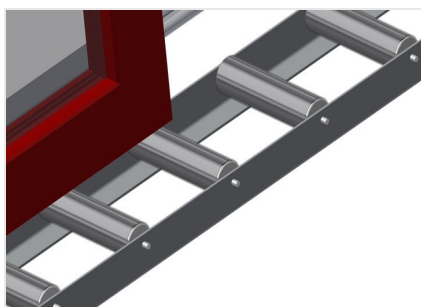

Protetor de perfis

Protetor de perfis para rolos de suporte 200 mm (alu/11 x e alu/16 x). Rolos de suporte revestidos com mangueira de proteção