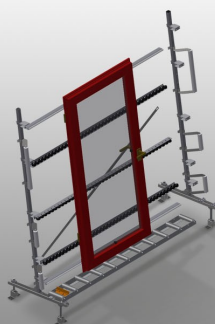

VR2000

Transportadoras verticais de rolos

Transportadora vertical de rolos para transportar e armazenar de elementos de janelas

- Construção robusta em aço
- Ampliação por sistema modular
- Transportadora vertical de rolos para transportar e armazenar de elementos de janelas
- Fácil manuseamento dos elementos de janelas
- Cada unidade de transportadora de rolos 2 000 mm de comprimento
- Perfis corredeiras em plástico superior e inferior
- Três transportadoras de roletes com rolos de borracha, diâmetro de 50 mm
- Unidade base sem suporte terminal

Opções

- Suporte terminal
- Retentor terminal
- Rolo de alimentação
- Protetor de perfis para rolos de suporte (alu)

Transportadora vertical de rolos VR 2000

Rolos de suporte

Rodas dirigíveis contínuas, largura dos rolos de suporte 200 mm. Unidade de transportadora de rolos com 2 000 mm, 3 000 mm e 4 000 mm de comprimento

Transportadora de roletes

Três transportadoras de roletes com rolos de borracha, diâmetro de 50 mm

Encosto

Encosto traseiro com perfis corredeiras em plástico superior e inferior

Transportadora de rolos Ajuste em altura

Altura da transportadora de rolos inferior ajustável por meio dos pés

Transportadora de roletes Ajuste em altura

Transportadora de roletes ajustável em altura

Suporte terminal

Suporte terminal para VR 2000/3000/4000 é obrigatório no fim da linha