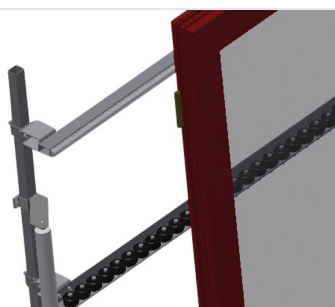

VR2000 F

Transportadoras verticais
de rolos

Transportadora vertical de rolos para transportar elementos de janelas

- Construção robusta em aço
- Transportadora vertical de rolos para o transporte sem interrupções até ao próximo processamento bem como para transportar as janelas acabadas até ao armazém e a ordenação
- Manuseamento fácil dos elementos de janelas
- Cada unidade de transportadora de rolos 2 000 mm de comprimento
- Perfis corredeiras em plástico superior e inferior
- Três transportadoras de roletes com rolos de borracha, diâmetro de 50 mm
- Unidade base com suporte terminal
- Transportadora vertical de rolos sobre carrilhos, móvel com rodas de friso

Opções

- Carrilho de deslocação 2,0 m tanto para o lado esquerdo como para o lado direito
- Retentor terminal para VR
- Rolo de alimentação para VR
- Protetor de perfis para rolos de suporte (alu)

Transportadora vertical de rolos VR 2000 F

Rolos de suporte

Rodas dirigíveis contínuas, largura dos rolos de suporte 200 mm. Unidade de transportadora de rolos com 2 000 mm, 3 000 mm e 4 000 mm de comprimento

Transportadora de roletes

Três transportadoras de roletes com rolos de borracha, diâmetro de 50 mm

Encosto

Encosto traseiro com perfis corredeiras em plástico superior e inferior

Manejo

Manejo para deslizar facilmente a transportadora de rolos sobre carris

Unidade móvel

Dispositivo móvel com rodas de friso e imobilizador