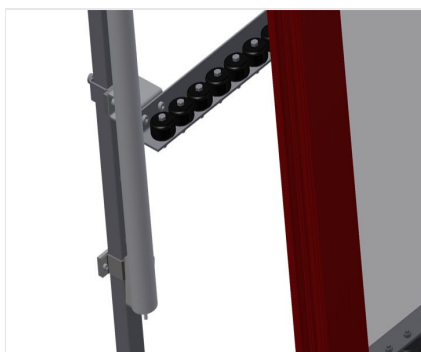

VR2000 F

Transportadoras verticais
de rolos

Transportadora vertical de rolos para transportar elementos de janelas

- Construção robusta em aço
- Transportadora vertical de rolos para o transporte sem interrupções até ao próximo processamento bem como para transportar as janelas acabadas até ao armazém e a ordenação
- Manuseamento fácil dos elementos de janelas
- Cada unidade de transportadora de rolos 2 000 mm de comprimento
- Perfis corredeiras em plástico superior e inferior
- Três transportadoras de roletes com rolos de borracha, diâmetro de 50 mm
- Unidade base com suporte terminal
- Transportadora vertical de rolos sobre carrilhos, móvel com rodas de friso

Opções

- Carrilho de deslocação 2,0 m tanto para o lado esquerdo como para o lado direito
- Retentor terminal para VR
- Rolo de alimentação para VR
- Protetor de perfis para rolos de suporte (alu)

Transportadora vertical de rolos VR 2000 F

Encosto

Encosto traseiro com perfis corredeiras em plástico superior e inferior

Manejo

Manejo para deslizar facilmente a transportadora de rolos sobre carris

Unidade móvel

Dispositivo móvel com rodas de friso e imobilizador

Retentor terminal

Retentor terminal Rb = 200 mm para VR

Rolo de alimentação

Rolos de proteção para o início ou fim da transportadora de rolos C = 500 mm (par) C = 250 mm (par)

Protetor de perfis

Protetor de perfis para rolos de suporte 200 mm (alu/11 x, alu/16 x e alu/21 x). Rolos de suporte revestidos com mangueira de proteção