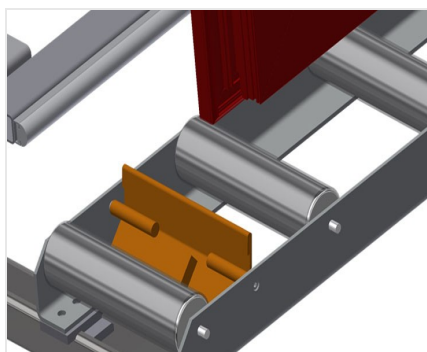

VR2000 F

Transportadoras verticais
de rolos

Transportadora vertical de rolos para transportar elementos de janelas

- Construção robusta em aço
- Transportadora vertical de rolos para o transporte sem interrupções até ao próximo processamento bem como para transportar as janelas acabadas até ao armazém e a ordenação
- Manuseamento fácil dos elementos de janelas
- Cada unidade de transportadora de rolos 2 000 mm de comprimento
- Perfis corredeiras em plástico superior e inferior
- Três transportadoras de roletes com rolos de borracha, diâmetro de 50 mm
- Unidade base com suporte terminal
- Transportadora vertical de rolos sobre carrilhos, móvel com rodas de friso

Rolos de suporte

Rodas dirigíveis contínuas, largura dos rolos de suporte 200 mm. Unidade de transportadora de rolos com 2 000 mm, 3 000 mm e 4 000 mm de comprimento

Transportadora de roletes

Três transportadoras de roletes com rolos de borracha, diâmetro de 50 mm

Encosto

Encosto traseiro com perfis corredeiras em plástico superior e inferior

Manejo

Manejo para deslizar facilmente a transportadora de rolos sobre carris

Unidade móvel

Dispositivo móvel com rodas de friso e imobilizador

Retentor terminal

Retentor terminal Rb = 200 mm para VR

Rolo de alimentação

Rolos de proteção para o início ou fim da transportadora de rolos C = 500 mm (par) C = 250 mm (par)

Protetor de perfis

Protetor de perfis para rolos de suporte 200 mm (alu/11 x, alu/16 x e alu/21 x). Rolos de suporte revestidos com mangueira de proteção