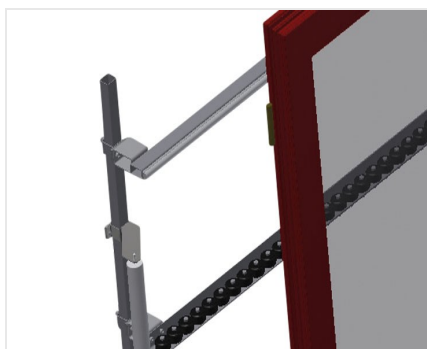

VR2000 F

Transportadoras verticais
de rolos

Transportadora vertical de rolos para transportar elementos de janelas

- Construção robusta em aço
- Transportadora vertical de rolos para o transporte sem interrupções até ao próximo processamento bem como para transportar as janelas acabadas até ao armazém e a ordenação
- Manuseamento fácil dos elementos de janelas
- Cada unidade de transportadora de rolos 2 000 mm de comprimento
- Perfis corredeiras em plástico superior e inferior
- Três transportadoras de roletes com rolos de borracha, diâmetro de 50 mm
- Unidade base com suporte terminal
- Transportadora vertical de rolos sobre carrilhos, móvel com rodas de friso

Opções

- Carrilho de deslocação 2,0 m tanto para o lado esquerdo como para o lado direito
- Retentor terminal para VR
- Rolo de alimentação para VR
- Protetor de perfis para rolos de suporte (alu)

Transportadora vertical de rolos VR 2000 F

Rolos de suporte

Rodas dirigíveis contínuas, largura dos rolos de suporte 200 mm. Unidade de transportadora de rolos com 2 000 mm, 3 000 mm e 4 000 mm de comprimento

Transportadora de roletes

Três transportadoras de roletes com rolos de borracha, diâmetro de 50 mm

Encosto

Encosto traseiro com perfis corredeiras em plástico superior e inferior

Manejo

Manejo para deslizar facilmente a transportadora de rolos sobre carris

Unidade móvel

Dispositivo móvel com rodas de friso e imobilizador