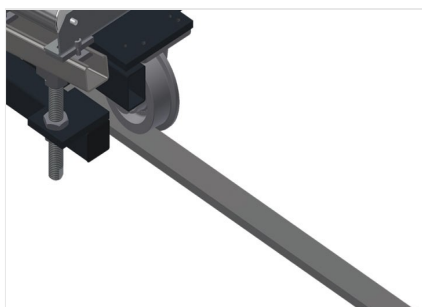

VR2000 F

Transportadoras verticais
de rolos

Transportadora vertical de rolos para transportar elementos de janelas

- Construção robusta em aço
- Transportadora vertical de rolos para o transporte sem interrupções até ao próximo processamento bem como para transportar as janelas acabadas até ao armazém e a ordenação
- Manuseamento fácil dos elementos de janelas
- Cada unidade de transportadora de rolos 2 000 mm de comprimento
- Perfis corredeiras em plástico superior e inferior
- Três transportadoras de roletes com rolos de borracha, diâmetro de 50 mm
- Unidade base com suporte terminal
- Transportadora vertical de rolos sobre carrilhos, móvel com rodas de friso

Encosto

Encosto traseiro com perfis corredeiras em plástico superior e inferior

Manejo

Manejo para deslizar facilmente a transportadora de rolos sobre carris

Unidade móvel

Dispositivo móvel com rodas de friso e imobilizador

Retentor terminal

Retentor terminal Rb = 200 mm para VR

Rolo de alimentação

Rolos de proteção para o início ou fim da transportadora de rolos C = 500 mm (par) C = 250 mm (par)

Protetor de perfis

Protetor de perfis para rolos de suporte 200 mm (alu/11 x, alu/16 x e alu/21 x). Rolos de suporte revestidos com mangueira de proteção

Adicionais transportadoras de roletes

Adicionais transportadoras de roletes com rolos de borracha em cima/baixo

Carrilho de deslocação

Carrilhos de deslocação 2,0 m tanto para o lado esquerdo como para o lado direito