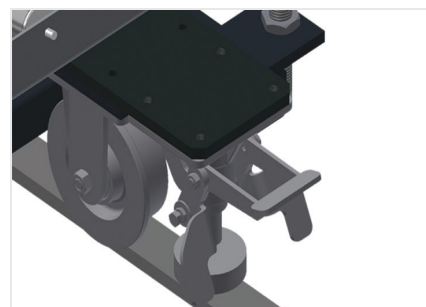

VR2000 F

Transportadoras verticais
de rolos

Transportadora vertical de rolos para transportar elementos de janelas

- Construção robusta em aço
- Transportadora vertical de rolos para o transporte sem interrupções até ao próximo processamento bem como para transportar as janelas acabadas até ao armazém e a ordenação
- Manuseamento fácil dos elementos de janelas
- Cada unidade de transportadora de rolos 2 000 mm de comprimento
- Perfis corredeiras em plástico superior e inferior
- Três transportadoras de roletes com rolos de borracha, diâmetro de 50 mm
- Unidade base com suporte terminal
- Transportadora vertical de rolos sobre carrilhos, móvel com rodas de friso

Opções

- Carrilho de deslocação 2,0 m tanto para o lado esquerdo como para o lado direito
- Retentor terminal para VR
- Rolo de alimentação para VR
- Protetor de perfis para rolos de suporte (alu)

Transportadora vertical de rolos VR 2000 F

Rolos de suporte

Rodas dirigíveis contínuas, largura dos rolos de suporte 200 mm. Unidade de transportadora de rolos com 2 000 mm, 3 000 mm e 4 000 mm de comprimento

Transportadora de roletes

Três transportadoras de roletes com rolos de borracha, diâmetro de 50 mm

Encosto

Encosto traseiro com perfis corredeiras em plástico superior e inferior

Manejo

Manejo para deslizar facilmente a transportadora de rolos sobre carris

Unidade móvel

Dispositivo móvel com rodas de friso e imobilizador