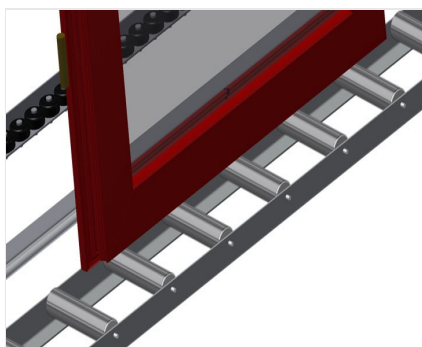

VR2000 F

Transportadoras verticais
de rolos

Transportadora vertical de rolos para transportar elementos de janelas

- Construção robusta em aço
- Transportadora vertical de rolos para o transporte sem interrupções até ao próximo processamento bem como para transportar as janelas acabadas até ao armazém e a ordenação
- Manuseamento fácil dos elementos de janelas
- Cada unidade de transportadora de rolos 2 000 mm de comprimento
- Perfis corredeiras em plástico superior e inferior
- Três transportadoras de roletes com rolos de borracha, diâmetro de 50 mm
- Unidade base com suporte terminal
- Transportadora vertical de rolos sobre carrilhos, móvel com rodas de friso

Opções

- Carrilho de deslocação 2,0 m tanto para o lado esquerdo como para o lado direito
- Retentor terminal para VR
- Rolo de alimentação para VR
- Protetor de perfis para rolos de suporte (alu)

Transportadora vertical de rolos VR 2000 F

Rolos de suporte

Rodas dirigíveis contínuas, largura dos rolos de suporte 200 mm. Unidade de transportadora de rolos com 2 000 mm, 3 000 mm e 4 000 mm de comprimento

Transportadora de roletes

Três transportadoras de roletes com rolos de borracha, diâmetro de 50 mm

Encosto

Encosto traseiro com perfis corredeiras em plástico superior e inferior

Manejo

Manejo para deslizar facilmente a transportadora de rolos sobre carris

Unidade móvel

Dispositivo móvel com rodas de friso e imobilizador