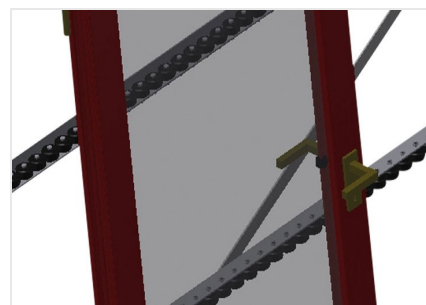

VR2000 F

Transportadoras verticais
de rolos

Transportadora vertical de rolos para transportar elementos de janelas

- Construção robusta em aço
- Transportadora vertical de rolos para o transporte sem interrupções até ao próximo processamento bem como para transportar as janelas acabadas até ao armazém e a ordenação
- Manuseamento fácil dos elementos de janelas
- Cada unidade de transportadora de rolos 2 000 mm de comprimento
- Perfis corredeiras em plástico superior e inferior
- Três transportadoras de roletes com rolos de borracha, diâmetro de 50 mm
- Unidade base com suporte terminal
- Transportadora vertical de rolos sobre carrilhos, móvel com rodas de friso

Opções

- Carrilho de deslocação 2,0 m tanto para o lado esquerdo como para o lado direito
- Retentor terminal para VR
- Rolo de alimentação para VR
- Protetor de perfis para rolos de suporte (alu)

Transportadora vertical de rolos VR 2000 F

Rolos de suporte

Rodas dirigíveis contínuas, largura dos rolos de suporte 200 mm. Unidade de transportadora de rolos com 2 000 mm, 3 000 mm e 4 000 mm de comprimento

Transportadora de roletes

Três transportadoras de roletes com rolos de borracha, diâmetro de 50 mm

Encosto

Encosto traseiro com perfis corredeiras em plástico superior e inferior

Manejo

Manejo para deslizar facilmente a transportadora de rolos sobre carris

Unidade móvel

Dispositivo móvel com rodas de friso e imobilizador