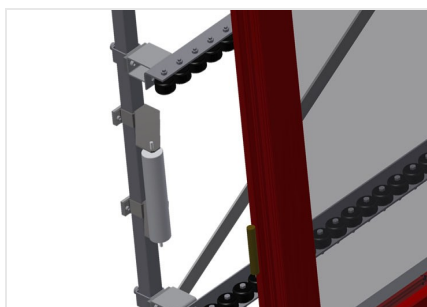

VR2000 F

Transportadoras verticais
de rolos

Transportadora vertical de rolos para transportar elementos de janelas

- Construção robusta em aço
- Transportadora vertical de rolos para o transporte sem interrupções até ao próximo processamento bem como para transportar as janelas acabadas até ao armazém e a ordenação
- Manuseamento fácil dos elementos de janelas
- Cada unidade de transportadora de rolos 2 000 mm de comprimento
- Perfis corredeiras em plástico superior e inferior
- Três transportadoras de roletes com rolos de borracha, diâmetro de 50 mm
- Unidade base com suporte terminal
- Transportadora vertical de rolos sobre carrilhos, móvel com rodas de friso

Encosto

Encosto traseiro com perfis corredeiras em plástico superior e inferior

Manejo

Manejo para deslizar facilmente a transportadora de rolos sobre carris

Unidade móvel

Dispositivo móvel com rodas de friso e imobilizador

Retentor terminal

Retentor terminal Rb = 200 mm para VR

Rolo de alimentação

Rolos de proteção para o início ou fim da transportadora de rolos C = 500 mm (par) C = 250 mm (par)

Protetor de perfis

Protetor de perfis para rolos de suporte 200 mm (alu/11 x, alu/16 x e alu/21 x). Rolos de suporte revestidos com mangueira de proteção

Adicionais transportadoras de roletes

Adicionais transportadoras de roletes com rolos de borracha em cima/baixo

Carrilho de deslocação

Carrilhos de deslocação 2,0 m tanto para o lado esquerdo como para o lado direito