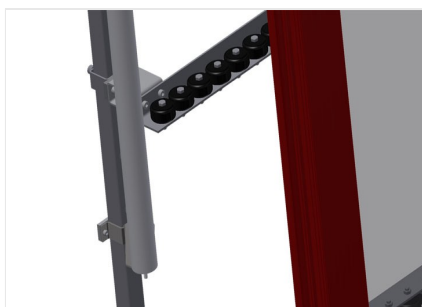

VR2000 F

Transportadoras verticais
de rolos

Transportadora vertical de rolos para transportar elementos de janelas

- Construção robusta em aço
- Transportadora vertical de rolos para o transporte sem interrupções até ao próximo processamento bem como para transportar as janelas acabadas até ao armazém e a ordenação
- Manuseamento fácil dos elementos de janelas
- Cada unidade de transportadora de rolos 2 000 mm de comprimento
- Perfis corredeiras em plástico superior e inferior
- Três transportadoras de roletes com rolos de borracha, diâmetro de 50 mm
- Unidade base com suporte terminal
- Transportadora vertical de rolos sobre carrilhos, móvel com rodas de friso

Encosto

Encosto traseiro com perfis corredeiras em plástico superior e inferior

Manejo

Manejo para deslizar facilmente a transportadora de rolos sobre carris

Unidade móvel

Dispositivo móvel com rodas de friso e imobilizador

Retentor terminal

Retentor terminal Rb = 200 mm para VR

Rolo de alimentação

Rolos de proteção para o início ou fim da transportadora de rolos C = 500 mm (par) C = 250 mm (par)

Protetor de perfis

Protetor de perfis para rolos de suporte 200 mm (alu/11 x, alu/16 x e alu/21 x). Rolos de suporte revestidos com mangueira de proteção