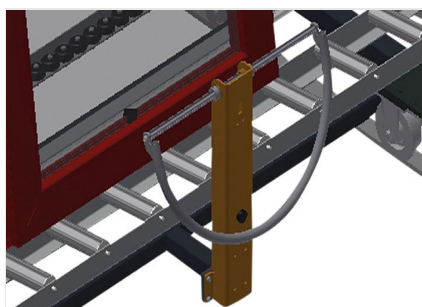

VR2000 F

Transportadoras verticais
de rolos

Transportadora vertical de rolos para transportar elementos de janelas

- Construção robusta em aço
- Transportadora vertical de rolos para o transporte sem interrupções até ao próximo processamento bem como para transportar as janelas acabadas até ao armazém e a ordenação
- Manuseamento fácil dos elementos de janelas
- Cada unidade de transportadora de rolos 2 000 mm de comprimento
- Perfis corredeiras em plástico superior e inferior
- Três transportadoras de roletes com rolos de borracha, diâmetro de 50 mm
- Unidade base com suporte terminal
- Transportadora vertical de rolos sobre carrilhos, móvel com rodas de friso

Opções

- Carrilho de deslocação 2,0 m tanto para o lado esquerdo como para o lado direito
- Retentor terminal para VR
- Rolo de alimentação para VR
- Protetor de perfis para rolos de suporte (alu)

Transportadora vertical de rolos VR 2000 F

Rolos de suporte

Rodas dirigíveis contínuas, largura dos rolos de suporte 200 mm. Unidade de transportadora de rolos com 2 000 mm, 3 000 mm e 4 000 mm de comprimento

Transportadora de roletes

Três transportadoras de roletes com rolos de borracha, diâmetro de 50 mm

Encosto

Encosto traseiro com perfis corredeiras em plástico superior e inferior

Manejo

Manejo para deslizar facilmente a transportadora de rolos sobre carris

Unidade móvel

Dispositivo móvel com rodas de friso e imobilizador