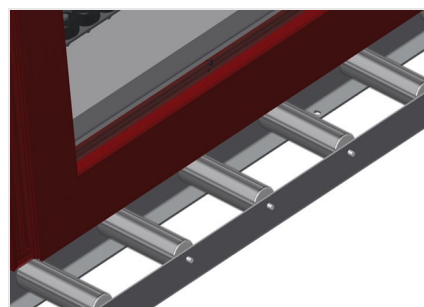

VR2000 F

Transportadoras verticais
de rolos

Transportadora vertical de rolos para transportar elementos de janelas

- Construção robusta em aço
- Transportadora vertical de rolos para o transporte sem interrupções até ao próximo processamento bem como para transportar as janelas acabadas até ao armazém e a ordenação
- Manuseamento fácil dos elementos de janelas
- Cada unidade de transportadora de rolos 2 000 mm de comprimento
- Perfis corredeiras em plástico superior e inferior
- Três transportadoras de roletes com rolos de borracha, diâmetro de 50 mm
- Unidade base com suporte terminal
- Transportadora vertical de rolos sobre carrilhos, móvel com rodas de friso

Rolos de suporte

Rodas dirigíveis contínuas, largura dos rolos de suporte 200 mm. Unidade de transportadora de rolos com 2 000 mm, 3 000 mm e 4 000 mm de comprimento

Transportadora de roletes

Três transportadoras de roletes com rolos de borracha, diâmetro de 50 mm

Encosto

Encosto traseiro com perfis corredeiras em plástico superior e inferior

Manejo

Manejo para deslizar facilmente a transportadora de rolos sobre carris

Unidade móvel

Dispositivo móvel com rodas de friso e imobilizador

Retentor terminal

Retentor terminal Rb = 200 mm para VR

Rolo de alimentação

Rolos de proteção para o início ou fim da transportadora de rolos C = 500 mm (par) C = 250 mm (par)

Protetor de perfis

Protetor de perfis para rolos de suporte 200 mm (alu/11 x, alu/16 x e alu/21 x). Rolos de suporte revestidos com mangueira de proteção