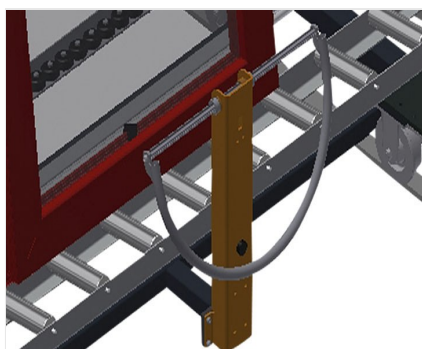

VR2000 F

Transportadoras verticais
de rolos

Transportadora vertical de rolos para transportar elementos de janelas

- Construção robusta em aço
- Transportadora vertical de rolos para o transporte sem interrupções até ao próximo processamento bem como para transportar as janelas acabadas até ao armazém e a ordenação
- Manuseamento fácil dos elementos de janelas
- Cada unidade de transportadora de rolos 2 000 mm de comprimento
- Perfis corredeiras em plástico superior e inferior
- Três transportadoras de roletes com rolos de borracha, diâmetro de 50 mm
- Unidade base com suporte terminal
- Transportadora vertical de rolos sobre carrilhos, móvel com rodas de friso

Opções

- Carrilho de deslocação 2,0 m tanto para o lado esquerdo como para o lado direito
- Retentor terminal para VR
- Rolo de alimentação para VR
- Protetor de perfis para rolos de suporte (alu)

Transportadora vertical de rolos VR 2000 F

Rolos de suporte

Rodas dirigíveis contínuas, largura dos rolos de suporte 200 mm. Unidade de transportadora de rolos com 2 000 mm, 3 000 mm e 4 000 mm de comprimento

Transportadora de roletes

Três transportadoras de roletes com rolos de borracha, diâmetro de 50 mm

Encosto

Encosto traseiro com perfis corredeiras em plástico superior e inferior

Manejo

Manejo para deslizar facilmente a transportadora de rolos sobre carris

Unidade móvel

Dispositivo móvel com rodas de friso e imobilizador