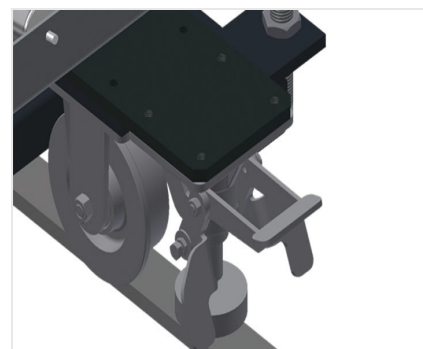

VR2000 F

Transportadoras verticais
de rolos

Transportadora vertical de rolos para transportar elementos de janelas

- Construção robusta em aço
- Transportadora vertical de rolos para o transporte sem interrupções até ao próximo processamento bem como para transportar as janelas acabadas até ao armazém e a ordenação
- Manuseamento fácil dos elementos de janelas
- Cada unidade de transportadora de rolos 2 000 mm de comprimento
- Perfis corredeiras em plástico superior e inferior
- Três transportadoras de roletes com rolos de borracha, diâmetro de 50 mm
- Unidade base com suporte terminal
- Transportadora vertical de rolos sobre carrilhos, móvel com rodas de friso

Opções

- Carrilho de deslocação 2,0 m tanto para o lado esquerdo como para o lado direito
- Retentor terminal para VR
- Rolo de alimentação para VR
- Protetor de perfis para rolos de suporte (alu)

Transportadora vertical de rolos VR 2000 F

Rolos de suporte

Rodas dirigíveis contínuas, largura dos rolos de suporte 200 mm. Unidade de transportadora de rolos com 2 000 mm, 3 000 mm e 4 000 mm de comprimento

Transportadora de roletes

Três transportadoras de roletes com rolos de borracha, diâmetro de 50 mm

Encosto

Encosto traseiro com perfis corredeiras em plástico superior e inferior

Manejo

Manejo para deslizar facilmente a transportadora de rolos sobre carris

Unidade móvel

Dispositivo móvel com rodas de friso e imobilizador