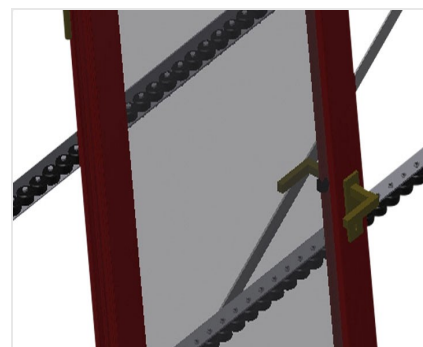

VR2000 F

Transportadoras verticais
de rolos

Transportadora vertical de rolos para transportar elementos de janelas

- Construção robusta em aço
- Transportadora vertical de rolos para o transporte sem interrupções até ao próximo processamento bem como para transportar as janelas acabadas até ao armazém e a ordenação
- Manuseamento fácil dos elementos de janelas
- Cada unidade de transportadora de rolos 2 000 mm de comprimento
- Perfis corredeiras em plástico superior e inferior
- Três transportadoras de roletes com rolos de borracha, diâmetro de 50 mm
- Unidade base com suporte terminal
- Transportadora vertical de rolos sobre carrilhos, móvel com rodas de friso

Opções

- Carrilho de deslocação 2,0 m tanto para o lado esquerdo como para o lado direito
- Retentor terminal para VR
- Rolo de alimentação para VR
- Protetor de perfis para rolos de suporte (alu)

Transportadora vertical de rolos VR 2000 F

Rolos de suporte

Rodas dirigíveis contínuas, largura dos rolos de suporte 200 mm. Unidade de transportadora de rolos com 2 000 mm, 3 000 mm e 4 000 mm de comprimento

Transportadora de roletes

Três transportadoras de roletes com rolos de borracha, diâmetro de 50 mm

Encosto

Encosto traseiro com perfis corredeiras em plástico superior e inferior

Manejo

Manejo para deslizar facilmente a transportadora de rolos sobre carris

Unidade móvel

Dispositivo móvel com rodas de friso e imobilizador