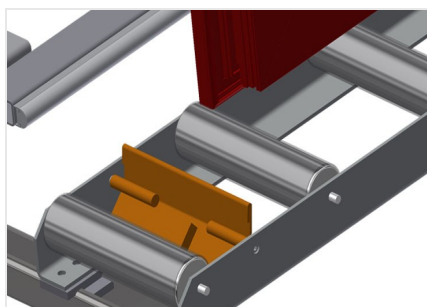

VR2000 F

Transportadoras verticais
de rolos

Transportadora vertical de rolos para transportar elementos de janelas

- Construção robusta em aço
- Transportadora vertical de rolos para o transporte sem interrupções até ao próximo processamento bem como para transportar as janelas acabadas até ao armazém e a ordenação
- Manuseamento fácil dos elementos de janelas
- Cada unidade de transportadora de rolos 2 000 mm de comprimento
- Perfis corredeiras em plástico superior e inferior
- Três transportadoras de roletes com rolos de borracha, diâmetro de 50 mm
- Unidade base com suporte terminal
- Transportadora vertical de rolos sobre carrilhos, móvel com rodas de friso

Rolos de suporte

Rodas dirigíveis contínuas, largura dos rolos de suporte 200 mm. Unidade de transportadora de rolos com 2 000 mm, 3 000 mm e 4 000 mm de comprimento

Transportadora de roletes

Três transportadoras de roletes com rolos de borracha, diâmetro de 50 mm

Encosto

Encosto traseiro com perfis corredeiras em plástico superior e inferior

Manejo

Manejo para deslizar facilmente a transportadora de rolos sobre carris

Unidade móvel

Dispositivo móvel com rodas de friso e imobilizador

Retentor terminal

Retentor terminal Rb = 200 mm para VR

Rolo de alimentação

Rolos de proteção para o início ou fim da transportadora de rolos C = 500 mm (par) C = 250 mm (par)

Protetor de perfis

Protetor de perfis para rolos de suporte 200 mm (alu/11 x, alu/16 x e alu/21 x). Rolos de suporte revestidos com mangueira de proteção