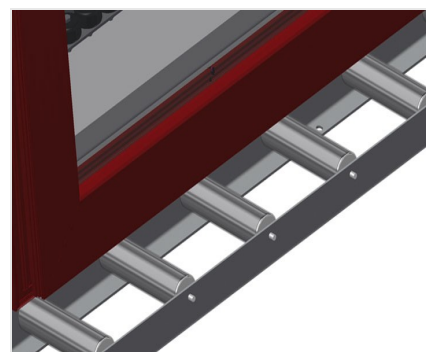

VR2000 F

Transportadoras verticais
de rolos

Transportadora vertical de rolos para transportar elementos de janelas

- Construção robusta em aço
- Transportadora vertical de rolos para o transporte sem interrupções até ao próximo processamento bem como para transportar as janelas acabadas até ao armazém e a ordenação
- Manuseamento fácil dos elementos de janelas
- Cada unidade de transportadora de rolos 2 000 mm de comprimento
- Perfis corredeiras em plástico superior e inferior
- Três transportadoras de roletes com rolos de borracha, diâmetro de 50 mm
- Unidade base com suporte terminal
- Transportadora vertical de rolos sobre carrilhos, móvel com rodas de friso

Rolos de suporte

Rodas dirigíveis contínuas, largura dos rolos de suporte 200 mm. Unidade de transportadora de rolos com 2 000 mm, 3 000 mm e 4 000 mm de comprimento

Transportadora de roletes

Três transportadoras de roletes com rolos de borracha, diâmetro de 50 mm

Encosto

Encosto traseiro com perfis corredeiras em plástico superior e inferior

Manejo

Manejo para deslizar facilmente a transportadora de rolos sobre carris

Unidade móvel

Dispositivo móvel com rodas de friso e imobilizador

Retentor terminal

Retentor terminal Rb = 200 mm para VR

Rolo de alimentação

Rolos de proteção para o início ou fim da transportadora de rolos C = 500 mm (par) C = 250 mm (par)

Protetor de perfis

Protetor de perfis para rolos de suporte 200 mm (alu/11 x, alu/16 x e alu/21 x). Rolos de suporte revestidos com mangueira de proteção