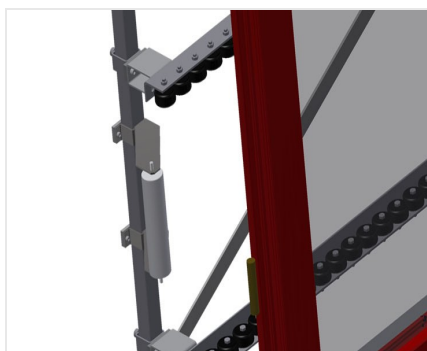

VR2000 F

Transportadoras verticais
de rolos

Transportadora vertical de rolos para transportar elementos de janelas

- Construção robusta em aço
- Transportadora vertical de rolos para o transporte sem interrupções até ao próximo processamento bem como para transportar as janelas acabadas até ao armazém e a ordenação
- Manuseamento fácil dos elementos de janelas
- Cada unidade de transportadora de rolos 2 000 mm de comprimento
- Perfis corredeiras em plástico superior e inferior
- Três transportadoras de roletes com rolos de borracha, diâmetro de 50 mm
- Unidade base com suporte terminal
- Transportadora vertical de rolos sobre carrilhos, móvel com rodas de friso

Encosto

Encosto traseiro com perfis corredeiras em plástico superior e inferior

Manejo

Manejo para deslizar facilmente a transportadora de rolos sobre carris

Unidade móvel

Dispositivo móvel com rodas de friso e imobilizador

Retentor terminal

Retentor terminal Rb = 200 mm para VR

Rolo de alimentação

Rolos de proteção para o início ou fim da transportadora de rolos C = 500 mm (par) C = 250 mm (par)

Protetor de perfis

Protetor de perfis para rolos de suporte 200 mm (alu/11 x, alu/16 x e alu/21 x). Rolos de suporte revestidos com mangueira de proteção

Adicionais transportadoras de roletes

Adicionais transportadoras de roletes com rolos de borracha em cima/baixo

Carrilho de deslocação

Carrilhos de deslocação 2,0 m tanto para o lado esquerdo como para o lado direito