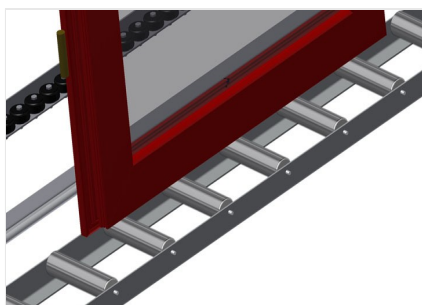

VR2000 F

Transportadoras verticais
de rolos

Transportadora vertical de rolos para transportar elementos de janelas

- Construção robusta em aço
- Transportadora vertical de rolos para o transporte sem interrupções até ao próximo processamento bem como para transportar as janelas acabadas até ao armazém e a ordenação
- Manuseamento fácil dos elementos de janelas
- Cada unidade de transportadora de rolos 2 000 mm de comprimento
- Perfis corredeiras em plástico superior e inferior
- Três transportadoras de roletes com rolos de borracha, diâmetro de 50 mm
- Unidade base com suporte terminal
- Transportadora vertical de rolos sobre carrilhos, móvel com rodas de friso

Opções

- Carrilho de deslocação 2,0 m tanto para o lado esquerdo como para o lado direito
- Retentor terminal para VR
- Rolo de alimentação para VR
- Protetor de perfis para rolos de suporte (alu)

Transportadora vertical de rolos VR 2000 F

Rolos de suporte

Rodas dirigíveis contínuas, largura dos rolos de suporte 200 mm. Unidade de transportadora de rolos com 2 000 mm, 3 000 mm e 4 000 mm de comprimento

Transportadora de roletes

Três transportadoras de roletes com rolos de borracha, diâmetro de 50 mm

Encosto

Encosto traseiro com perfis corredeiras em plástico superior e inferior

Manejo

Manejo para deslizar facilmente a transportadora de rolos sobre carris

Unidade móvel

Dispositivo móvel com rodas de friso e imobilizador