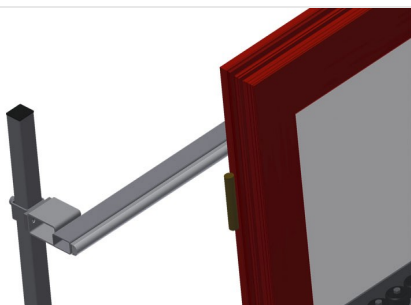

VR2000 F

Transportadoras verticais
de rolos

Transportadora vertical de rolos para transportar elementos de janelas

- Construção robusta em aço
- Transportadora vertical de rolos para o transporte sem interrupções até ao próximo processamento bem como para transportar as janelas acabadas até ao armazém e a ordenação
- Manuseamento fácil dos elementos de janelas
- Cada unidade de transportadora de rolos 2 000 mm de comprimento
- Perfis corredeiras em plástico superior e inferior
- Três transportadoras de roletes com rolos de borracha, diâmetro de 50 mm
- Unidade base com suporte terminal
- Transportadora vertical de rolos sobre carrilhos, móvel com rodas de friso

Opções

- Carrilho de deslocação 2,0 m tanto para o lado esquerdo como para o lado direito
- Retentor terminal para VR
- Rolo de alimentação para VR
- Protetor de perfis para rolos de suporte (alu)

Transportadora vertical de rolos VR 2000 F

Rolos de suporte

Rodas dirigíveis contínuas, largura dos rolos de suporte 200 mm, unidade de transportadora de rolos com comprimento de 2 000 mm, 3 000 mm e 4 000 mm

Transportadora de roletes

Três transportadoras de roletes com rolos de borracha, diâmetro de 50 mm

Encosto

Encosto traseiro com perfis corredeiras em plástico superior e inferior

Manejo

Manejo para deslizar facilmente a transportadora de rolos sobre carris

Unidade móvel

Dispositivo móvel com rodas de friso e imobilizador