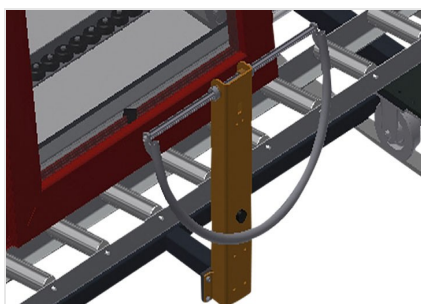

VR2000 F

Transportadoras verticais
de rolos

Transportadora vertical de rolos para transportar elementos de janelas

- Construção robusta em aço
- Transportadora vertical de rolos para o transporte sem interrupções até ao próximo processamento bem como para transportar as janelas acabadas até ao armazém e a ordenação
- Manuseamento fácil dos elementos de janelas
- Cada unidade de transportadora de rolos 2 000 mm de comprimento
- Perfis corredeiras em plástico superior e inferior
- Três transportadoras de roletes com rolos de borracha, diâmetro de 50 mm
- Unidade base com suporte terminal
- Transportadora vertical de rolos sobre carrilhos, móvel com rodas de friso

Opções

- Carrilho de deslocação 2,0 m tanto para o lado esquerdo como para o lado direito
- Retentor terminal para VR
- Rolo de alimentação para VR
- Protetor de perfis para rolos de suporte (alu)

Transportadora vertical de rolos VR 2000 F

Rolos de suporte

Rodas dirigíveis contínuas, largura dos rolos de suporte 200 mm, unidade de transportadora de rolos com comprimento de 2 000 mm, 3 000 mm e 4 000 mm

Transportadora de roletes

Três transportadoras de roletes com rolos de borracha, diâmetro de 50 mm

Encosto

Encosto traseiro com perfis corredeiras em plástico superior e inferior

Manejo

Manejo para deslizar facilmente a transportadora de rolos sobre carris

Unidade móvel

Dispositivo móvel com rodas de friso e imobilizador