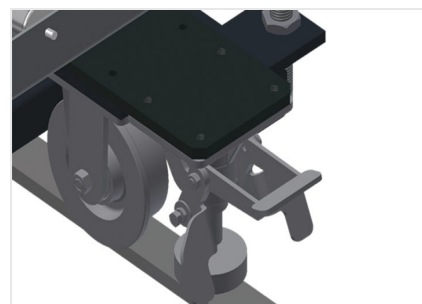

VR2000 F

Transportadoras verticais
de rolos

Transportadora vertical de rolos para transportar elementos de janelas

- Construção robusta em aço
- Transportadora vertical de rolos para o transporte sem interrupções até ao próximo processamento bem como para transportar as janelas acabadas até ao armazém e a ordenação
- Manuseamento fácil dos elementos de janelas
- Cada unidade de transportadora de rolos 2 000 mm de comprimento
- Perfis corredeiras em plástico superior e inferior
- Três transportadoras de roletes com rolos de borracha, diâmetro de 50 mm
- Unidade base com suporte terminal
- Transportadora vertical de rolos sobre carrilhos, móvel com rodas de friso

Opções

- Carrilho de deslocação 2,0 m tanto para o lado esquerdo como para o lado direito
- Retentor terminal para VR
- Rolo de alimentação para VR
- Protetor de perfis para rolos de suporte (alu)

Transportadora vertical de rolos VR 2000 F

Rolos de suporte

Rodas dirigíveis contínuas, largura dos rolos de suporte 200 mm, unidade de transportadora de rolos com comprimento de 2 000 mm, 3 000 mm e 4 000 mm

Transportadora de roletes

Três transportadoras de roletes com rolos de borracha, diâmetro de 50 mm

Encosto

Encosto traseiro com perfis corredeiras em plástico superior e inferior

Manejo

Manejo para deslizar facilmente a transportadora de rolos sobre carris

Unidade móvel

Dispositivo móvel com rodas de friso e imobilizador