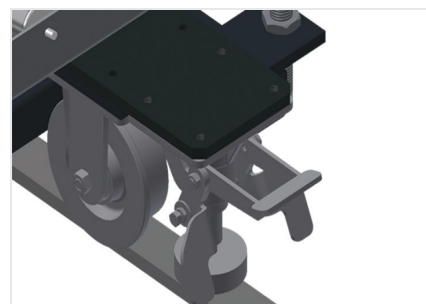

VR2000 F

Transportadoras verticais
de rolos

Transportadora vertical de rolos para transportar elementos de janelas

- Construção robusta em aço
- Transportadora vertical de rolos para o transporte sem interrupções até ao próximo processamento bem como para transportar as janelas acabadas até ao armazém e a ordenação
- Manuseamento fácil dos elementos de janelas
- Cada unidade de transportadora de rolos 2 000 mm de comprimento
- Perfis corredeiras em plástico superior e inferior
- Três transportadoras de roletes com rolos de borracha, diâmetro de 50 mm
- Unidade base com suporte terminal
- Transportadora vertical de rolos sobre carrilhos, móvel com rodas de friso

Opções

- Carrilho de deslocação 2,0 m tanto para o lado esquerdo como para o lado direito
- Retentor terminal para VR
- Rolo de alimentação para VR
- Protetor de perfis para rolos de suporte (alu)

Transportadora vertical de rolos VR 2000 F

Rolos de suporte

Rodas dirigíveis contínuas, largura dos rolos de suporte 200 mm, unidade de transportadora de rolos com comprimento de 2 000 mm, 3 000 mm e 4 000 mm

Transportadora de roletes

Três transportadoras de roletes com rolos de borracha, diâmetro de 50 mm

Encosto

Encosto traseiro com perfis corredeiras em plástico superior e inferior

Manejo

Manejo para deslizar facilmente a transportadora de rolos sobre carris

Unidade móvel

Dispositivo móvel com rodas de friso e imobilizador