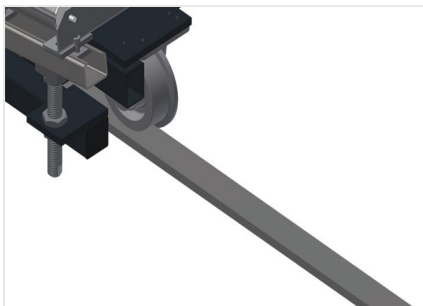

VR2000 F

Transportadoras verticais
de rolos

Transportadora vertical de rolos para transportar elementos de janelas

- Construção robusta em aço
- Transportadora vertical de rolos para o transporte sem interrupções até ao próximo processamento bem como para transportar as janelas acabadas até ao armazém e a ordenação
- Manuseamento fácil dos elementos de janelas
- Cada unidade de transportadora de rolos 2 000 mm de comprimento
- Perfis corredeiras em plástico superior e inferior
- Três transportadoras de roletes com rolos de borracha, diâmetro de 50 mm
- Unidade base com suporte terminal
- Transportadora vertical de rolos sobre carrilhos, móvel com rodas de friso

Rolos de suporte

Rodas dirigíveis contínuas, largura dos rolos de suporte 200 mm, unidade de transportadora de rolos com comprimento de 2 000 mm, 3 000 mm e 4 000 mm

Transportadora de roletes

Três transportadoras de roletes com rolos de borracha, diâmetro de 50 mm

Encosto

Encosto traseiro com perfis corredeiras em plástico superior e inferior

Manejo

Manejo para deslizar facilmente a transportadora de rolos sobre carris

Unidade móvel

Dispositivo móvel com rodas de friso e imobilizador

Carrilho de deslocação

Carrilhos de deslocação 2,0 m tanto para o lado esquerdo como para o lado direito

Retentor terminal

Retentor terminal Rb = 200 mm para VR

Rolo de alimentação

Rolos de proteção para o início ou fim da transportadora de rolos C = 500 mm (par)
C = 250 mm (par)