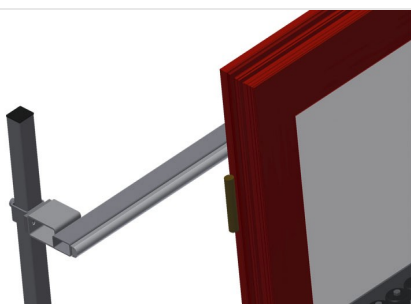

VR2000 F

Transportadoras verticais
de rolos

Transportadora vertical de rolos para transportar elementos de janelas

- Construção robusta em aço
- Transportadora vertical de rolos para o transporte sem interrupções até ao próximo processamento bem como para transportar as janelas acabadas até ao armazém e a ordenação
- Manuseamento fácil dos elementos de janelas
- Cada unidade de transportadora de rolos 2 000 mm de comprimento
- Perfis corredeiras em plástico superior e inferior
- Três transportadoras de roletes com rolos de borracha, diâmetro de 50 mm
- Unidade base com suporte terminal
- Transportadora vertical de rolos sobre carrilhos, móvel com rodas de friso

Opções

- Carrilho de deslocação 2,0 m tanto para o lado esquerdo como para o lado direito
- Retentor terminal para VR
- Rolo de alimentação para VR
- Protetor de perfis para rolos de suporte (alu)

Transportadora vertical de rolos VR 2000 F

Rolos de suporte

Rodas dirigíveis contínuas, largura dos rolos de suporte 200 mm, unidade de transportadora de rolos com comprimento de 2 000 mm, 3 000 mm e 4 000 mm

Transportadora de roletes

Três transportadoras de roletes com rolos de borracha, diâmetro de 50 mm

Encosto

Encosto traseiro com perfis corredeiras em plástico superior e inferior

Manejo

Manejo para deslizar facilmente a transportadora de rolos sobre carris

Unidade móvel

Dispositivo móvel com rodas de friso e imobilizador