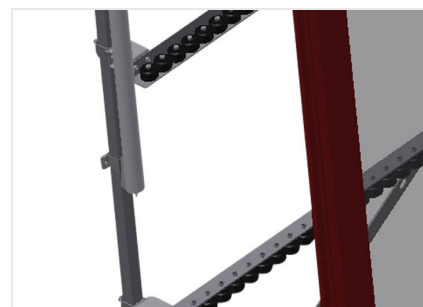

VR2000 F

Transportadoras verticais
de rolos

Transportadora vertical de rolos para transportar elementos de janelas

- Construção robusta em aço
- Transportadora vertical de rolos para o transporte sem interrupções até ao próximo processamento bem como para transportar as janelas acabadas até ao armazém e a ordenação
- Manuseamento fácil dos elementos de janelas
- Cada unidade de transportadora de rolos 2 000 mm de comprimento
- Perfis corredeiras em plástico superior e inferior
- Três transportadoras de roletes com rolos de borracha, diâmetro de 50 mm
- Unidade base com suporte terminal
- Transportadora vertical de rolos sobre carrilhos, móvel com rodas de friso

Rolos de suporte

Rodas dirigíveis contínuas, largura dos rolos de suporte 200 mm, unidade de transportadora de rolos com comprimento de 2 000 mm, 3 000 mm e 4 000 mm

Transportadora de roletes

Três transportadoras de roletes com rolos de borracha, diâmetro de 50 mm

Encosto

Encosto traseiro com perfis corredeiras em plástico superior e inferior

Manejo

Manejo para deslizar facilmente a transportadora de rolos sobre carris

Unidade móvel

Dispositivo móvel com rodas de friso e imobilizador

Carrilho de deslocação

Carrilhos de deslocação 2,0 m tanto para o lado esquerdo como para o lado direito

Retentor terminal

Retentor terminal Rb = 200 mm para VR

Rolo de alimentação

Rolos de proteção para o início ou fim da transportadora de rolos C = 500 mm (par)
C = 250 mm (par)