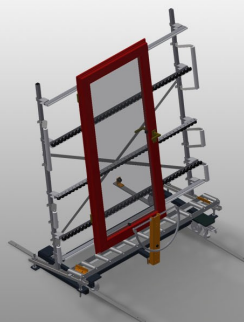

VR2000 F

Transportadoras verticais
de rolos

Transportadora vertical de rolos para transportar elementos de janelas

- Construção robusta em aço
- Transportadora vertical de rolos para o transporte sem interrupções até ao próximo processamento bem como para transportar as janelas acabadas até ao armazém e a ordenação
- Manuseamento fácil dos elementos de janelas
- Cada unidade de transportadora de rolos 2 000 mm de comprimento
- Perfis corredeiras em plástico superior e inferior
- Três transportadoras de roletes com rolos de borracha, diâmetro de 50 mm
- Unidade base com suporte terminal
- Transportadora vertical de rolos sobre carrilhos, móvel com rodas de friso

Opções

- Carrilho de deslocação 2,0 m tanto para o lado esquerdo como para o lado direito
- Retentor terminal para VR
- Rolo de alimentação para VR
- Protetor de perfis para rolos de suporte (alu)

Transportadora vertical de rolos VR 2000 F

Rolos de suporte

Rodas dirigíveis contínuas, largura dos rolos de suporte 200 mm, unidade de transportadora de rolos com comprimento de 2 000 mm, 3 000 mm e 4 000 mm

Transportadora de roletes

Três transportadoras de roletes com rolos de borracha, diâmetro de 50 mm

Encosto

Encosto traseiro com perfis corredeiras em plástico superior e inferior

Manejo

Manejo para deslizar facilmente a transportadora de rolos sobre carris

Unidade móvel

Dispositivo móvel com rodas de friso e imobilizador