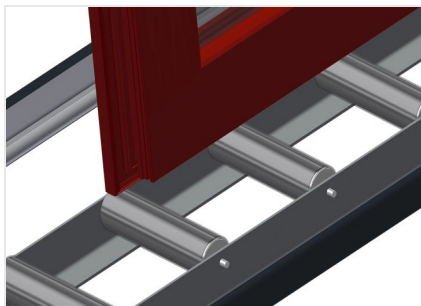

VR2000 F

Transportadoras verticais
de rolos

Transportadora vertical de rolos para transportar elementos de janelas

- Construção robusta em aço
- Transportadora vertical de rolos para o transporte sem interrupções até ao próximo processamento bem como para transportar as janelas acabadas até ao armazém e a ordenação
- Manuseamento fácil dos elementos de janelas
- Cada unidade de transportadora de rolos 2 000 mm de comprimento
- Perfis corredeiras em plástico superior e inferior
- Três transportadoras de roletes com rolos de borracha, diâmetro de 50 mm
- Unidade base com suporte terminal
- Transportadora vertical de rolos sobre carrilhos, móvel com rodas de friso

Opções

- Carrilho de deslocação 2,0 m tanto para o lado esquerdo como para o lado direito
- Retentor terminal para VR
- Rolo de alimentação para VR
- Protetor de perfis para rolos de suporte (alu)

Transportadora vertical de rolos VR 2000 F

Rolos de suporte

Rodas dirigíveis contínuas, largura dos rolos de suporte 200 mm, unidade de transportadora de rolos com comprimento de 2 000 mm, 3 000 mm e 4 000 mm

Transportadora de roletes

Três transportadoras de roletes com rolos de borracha, diâmetro de 50 mm

Encosto

Encosto traseiro com perfis corredeiras em plástico superior e inferior

Manejo

Manejo para deslizar facilmente a transportadora de rolos sobre carris

Unidade móvel

Dispositivo móvel com rodas de friso e imobilizador