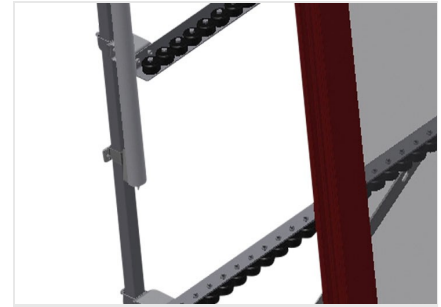

VR2000 F

Transportadoras verticais
de rolos

Transportadora vertical de rolos para transportar elementos de janelas

- Construção robusta em aço
- Transportadora vertical de rolos para o transporte sem interrupções até ao próximo processamento bem como para transportar as janelas acabadas até ao armazém e a ordenação
- Manuseamento fácil dos elementos de janelas
- Cada unidade de transportadora de rolos 2 000 mm de comprimento
- Perfis corredeiras em plástico superior e inferior
- Três transportadoras de roletes com rolos de borracha, diâmetro de 50 mm
- Unidade base com suporte terminal
- Transportadora vertical de rolos sobre carrilhos, móvel com rodas de friso

Opções

- Carrilho de deslocação 2,0 m tanto para o lado esquerdo como para o lado direito
- Retentor terminal para VR
- Rolo de alimentação para VR
- Protetor de perfis para rolos de suporte (alu)

Transportadora vertical de rolos VR 2000 F

Encosto

Encosto traseiro com perfis corredeiras em plástico superior e inferior

Manejo

Manejo para deslizar facilmente a transportadora de rolos sobre carris

Unidade móvel

Dispositivo móvel com rodas de friso e imobilizador

Carrilho de deslocação

Carrilhos de deslocação 2,0 m tanto para o lado esquerdo como para o lado direito

Retentor terminal

Retentor terminal Rb = 200 mm para VR

Rolo de alimentação

Rolos de proteção para o início ou fim da transportadora de rolos C = 500 mm (par)
C = 250 mm (par)