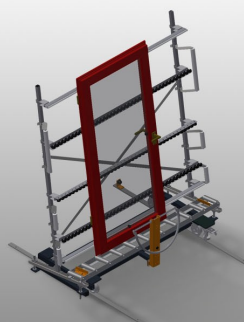

VR2000 F

Transportadoras verticais
de rolos

Transportadora vertical de rolos para transportar elementos de janelas

- Construção robusta em aço
- Transportadora vertical de rolos para o transporte sem interrupções até ao próximo processamento bem como para transportar as janelas acabadas até ao armazém e a ordenação
- Manuseamento fácil dos elementos de janelas
- Cada unidade de transportadora de rolos 2 000 mm de comprimento
- Perfis corredeiras em plástico superior e inferior
- Três transportadoras de roletes com rolos de borracha, diâmetro de 50 mm
- Unidade base com suporte terminal
- Transportadora vertical de rolos sobre carrilhos, móvel com rodas de friso

Opções

- Carrilho de deslocação 2,0 m tanto para o lado esquerdo como para o lado direito
- Retentor terminal para VR
- Rolo de alimentação para VR
- Protetor de perfis para rolos de suporte (alu)

Transportadora vertical de rolos VR 2000 F

Rolos de suporte

Rodas dirigíveis contínuas, largura dos rolos de suporte 200 mm, unidade de transportadora de rolos com comprimento de 2 000 mm, 3 000 mm e 4 000 mm

Transportadora de roletes

Três transportadoras de roletes com rolos de borracha, diâmetro de 50 mm

Encosto

Encosto traseiro com perfis corredeiras em plástico superior e inferior

Manejo

Manejo para deslizar facilmente a transportadora de rolos sobre carris

Unidade móvel

Dispositivo móvel com rodas de friso e imobilizador