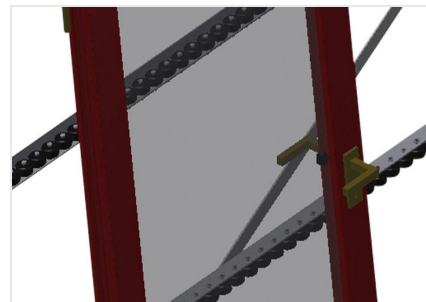

VR2000 F

Transportadoras verticais
de rolos

Transportadora vertical de rolos para transportar elementos de janelas

- Construção robusta em aço
- Transportadora vertical de rolos para o transporte sem interrupções até ao próximo processamento bem como para transportar as janelas acabadas até ao armazém e a ordenação
- Manuseamento fácil dos elementos de janelas
- Cada unidade de transportadora de rolos 2 000 mm de comprimento
- Perfis corredeiras em plástico superior e inferior
- Três transportadoras de roletes com rolos de borracha, diâmetro de 50 mm
- Unidade base com suporte terminal
- Transportadora vertical de rolos sobre carrilhos, móvel com rodas de friso

Opções

- Carrilho de deslocação 2,0 m tanto para o lado esquerdo como para o lado direito
- Retentor terminal para VR
- Rolo de alimentação para VR
- Protetor de perfis para rolos de suporte (alu)

Transportadora vertical de rolos VR 2000 F

Rolos de suporte

Rodas dirigíveis contínuas, largura dos rolos de suporte 200 mm, unidade de transportadora de rolos com comprimento de 2 000 mm, 3 000 mm e 4 000 mm

Transportadora de roletes

Três transportadoras de roletes com rolos de borracha, diâmetro de 50 mm

Encosto

Encosto traseiro com perfis corredeiras em plástico superior e inferior

Manejo

Manejo para deslizar facilmente a transportadora de rolos sobre carris

Unidade móvel

Dispositivo móvel com rodas de friso e imobilizador