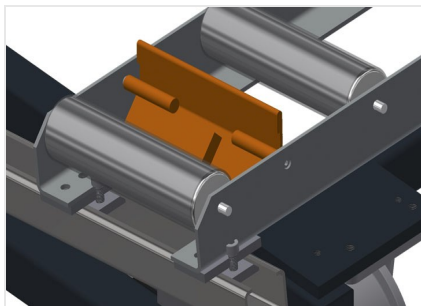

VR2000 F

Transportadoras verticais
de rolos

Transportadora vertical de rolos para transportar elementos de janelas

- Construção robusta em aço
- Transportadora vertical de rolos para o transporte sem interrupções até ao próximo processamento bem como para transportar as janelas acabadas até ao armazém e a ordenação
- Manuseamento fácil dos elementos de janelas
- Cada unidade de transportadora de rolos 2 000 mm de comprimento
- Perfis corredeiras em plástico superior e inferior
- Três transportadoras de roletes com rolos de borracha, diâmetro de 50 mm
- Unidade base com suporte terminal
- Transportadora vertical de rolos sobre carrilhos, móvel com rodas de friso

Rolos de suporte

Rodas dirigíveis contínuas, largura dos rolos de suporte 200 mm, unidade de transportadora de rolos com comprimento de 2 000 mm, 3 000 mm e 4 000 mm

Transportadora de roletes

Três transportadoras de roletes com rolos de borracha, diâmetro de 50 mm

Encosto

Encosto traseiro com perfis corredeiras em plástico superior e inferior

Manejo

Manejo para deslizar facilmente a transportadora de rolos sobre carris

Unidade móvel

Dispositivo móvel com rodas de friso e imobilizador

Carrilho de deslocação

Carrilhos de deslocação 2,0 m tanto para o lado esquerdo como para o lado direito

Retentor terminal

Retentor terminal Rb = 200 mm para VR

Rolo de alimentação

Rolos de proteção para o início ou fim da transportadora de rolos C = 500 mm (par)
C = 250 mm (par)