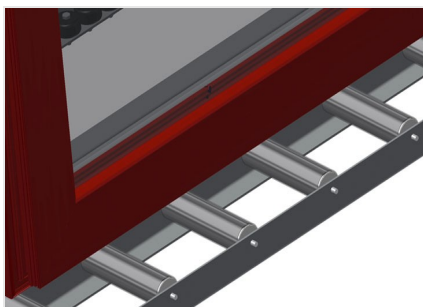

VR2000 F

Transportadoras verticais
de rolos

Transportadora vertical de rolos para transportar elementos de janelas

- Construção robusta em aço
- Transportadora vertical de rolos para o transporte sem interrupções até ao próximo processamento bem como para transportar as janelas acabadas até ao armazém e a ordenação
- Manuseamento fácil dos elementos de janelas
- Cada unidade de transportadora de rolos 2 000 mm de comprimento
- Perfis corredeiras em plástico superior e inferior
- Três transportadoras de roletes com rolos de borracha, diâmetro de 50 mm
- Unidade base com suporte terminal
- Transportadora vertical de rolos sobre carrilhos, móvel com rodas de friso

Encosto

Encosto traseiro com perfis corredeiras em plástico superior e inferior

Manejo

Manejo para deslizar facilmente a transportadora de rolos sobre carris

Unidade móvel

Dispositivo móvel com rodas de friso e imobilizador

Carrilho de deslocação

Carrilhos de deslocação 2,0 m tanto para o lado esquerdo como para o lado direito

Retentor terminal

Retentor terminal Rb = 200 mm para VR

Rolo de alimentação

Rolos de proteção para o início ou fim da transportadora de rolos C = 500 mm (par)
C = 250 mm (par)

Protetor de perfis

Protetor de perfis para rolos de suporte 200 mm (alu/11 x, alu/16 x e alu/21 x). Rolos de suporte revestidos com mangueira de proteção

Adicionais transportadoras de roletes

Adicionais transportadoras de roletes com rolos de borracha em cima/baixo