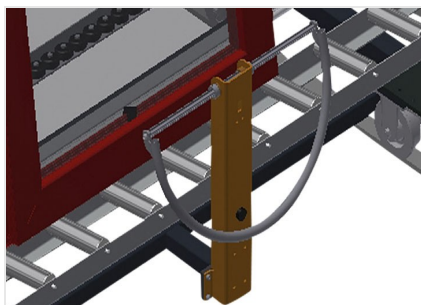

VR2000 F

Transportadoras verticais
de rolos

Transportadora vertical de rolos para transportar elementos de janelas

- Construção robusta em aço
- Transportadora vertical de rolos para o transporte sem interrupções até ao próximo processamento bem como para transportar as janelas acabadas até ao armazém e a ordenação
- Manuseamento fácil dos elementos de janelas
- Cada unidade de transportadora de rolos 2 000 mm de comprimento
- Perfis corredeiras em plástico superior e inferior
- Três transportadoras de roletes com rolos de borracha, diâmetro de 50 mm
- Unidade base com suporte terminal
- Transportadora vertical de rolos sobre carrilhos, móvel com rodas de friso

Opções

- Carrilho de deslocação 2,0 m tanto para o lado esquerdo como para o lado direito
- Retentor terminal para VR
- Rolo de alimentação para VR
- Protetor de perfis para rolos de suporte (alu)

Transportadora vertical de rolos VR 2000 F

Rolos de suporte

Rodas dirigíveis contínuas, largura dos rolos de suporte 200 mm, unidade de transportadora de rolos com comprimento de 2 000 mm, 3 000 mm e 4 000 mm

Transportadora de roletes

Três transportadoras de roletes com rolos de borracha, diâmetro de 50 mm

Encosto

Encosto traseiro com perfis corredeiras em plástico superior e inferior

Manejo

Manejo para deslizar facilmente a transportadora de rolos sobre carris

Unidade móvel

Dispositivo móvel com rodas de friso e imobilizador