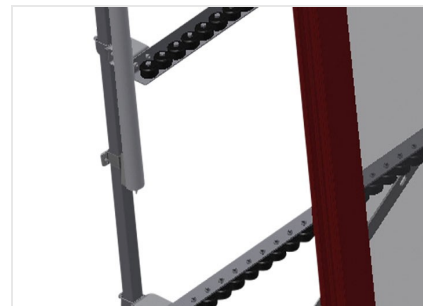

VR2000 F

Transportadoras verticais
de rolos

Transportadora vertical de rolos para transportar elementos de janelas

- Construção robusta em aço
- Transportadora vertical de rolos para o transporte sem interrupções até ao próximo processamento bem como para transportar as janelas acabadas até ao armazém e a ordenação
- Manuseamento fácil dos elementos de janelas
- Cada unidade de transportadora de rolos 2 000 mm de comprimento
- Perfis corredeiras em plástico superior e inferior
- Três transportadoras de roletes com rolos de borracha, diâmetro de 50 mm
- Unidade base com suporte terminal
- Transportadora vertical de rolos sobre carrilhos, móvel com rodas de friso

Opções

- Carrilho de deslocação 2,0 m tanto para o lado esquerdo como para o lado direito
- Retentor terminal para VR
- Rolo de alimentação para VR
- Protetor de perfis para rolos de suporte (alu)

Transportadora vertical de rolos VR 2000 F

Encosto

Encosto traseiro com perfis corredeiras em plástico superior e inferior

Manejo

Manejo para deslizar facilmente a transportadora de rolos sobre carris

Unidade móvel

Dispositivo móvel com rodas de friso e imobilizador

Carrilho de deslocação

Carrilhos de deslocação 2,0 m tanto para o lado esquerdo como para o lado direito

Retentor terminal

Retentor terminal Rb = 200 mm para VR

Rolo de alimentação

Rolos de proteção para o início ou fim da transportadora de rolos C = 500 mm (par)
C = 250 mm (par)