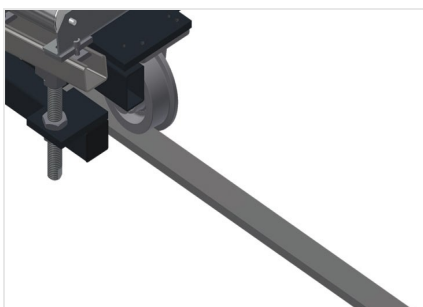

VR2000 F

Transportadoras verticais
de rolos

Transportadora vertical de rolos para transportar elementos de janelas

- Construção robusta em aço
- Transportadora vertical de rolos para o transporte sem interrupções até ao próximo processamento bem como para transportar as janelas acabadas até ao armazém e a ordenação
- Manuseamento fácil dos elementos de janelas
- Cada unidade de transportadora de rolos 2 000 mm de comprimento
- Perfis corredeiras em plástico superior e inferior
- Três transportadoras de roletes com rolos de borracha, diâmetro de 50 mm
- Unidade base com suporte terminal
- Transportadora vertical de rolos sobre carrilhos, móvel com rodas de friso

Rolos de suporte

Rodas dirigíveis contínuas, largura dos rolos de suporte 200 mm, unidade de transportadora de rolos com comprimento de 2 000 mm, 3 000 mm e 4 000 mm

Transportadora de roletes

Três transportadoras de roletes com rolos de borracha, diâmetro de 50 mm

Encosto

Encosto traseiro com perfis corredeiras em plástico superior e inferior

Manejo

Manejo para deslizar facilmente a transportadora de rolos sobre carris

Unidade móvel

Dispositivo móvel com rodas de friso e imobilizador

Carrilho de deslocação

Carrilhos de deslocação 2,0 m tanto para o lado esquerdo como para o lado direito

Retentor terminal

Retentor terminal Rb = 200 mm para VR

Rolo de alimentação

Rolos de proteção para o início ou fim da transportadora de rolos C = 500 mm (par)
C = 250 mm (par)