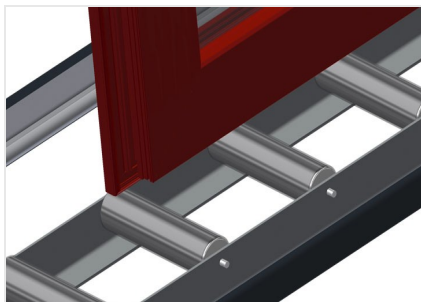

VR2000 F

Transportadoras verticais
de rolos

Transportadora vertical de rolos para transportar elementos de janelas

- Construção robusta em aço
- Transportadora vertical de rolos para o transporte sem interrupções até ao próximo processamento bem como para transportar as janelas acabadas até ao armazém e a ordenação
- Manuseamento fácil dos elementos de janelas
- Cada unidade de transportadora de rolos 2 000 mm de comprimento
- Perfis corredeiras em plástico superior e inferior
- Três transportadoras de roletes com rolos de borracha, diâmetro de 50 mm
- Unidade base com suporte terminal
- Transportadora vertical de rolos sobre carrilhos, móvel com rodas de friso

Opções

- Carrilho de deslocação 2,0 m tanto para o lado esquerdo como para o lado direito
- Retentor terminal para VR
- Rolo de alimentação para VR
- Protetor de perfis para rolos de suporte (alu)

Transportadora vertical de rolos VR 2000 F

Rolos de suporte

Rodas dirigíveis contínuas, largura dos rolos de suporte 200 mm, unidade de transportadora de rolos com comprimento de 2 000 mm, 3 000 mm e 4 000 mm

Transportadora de roletes

Três transportadoras de roletes com rolos de borracha, diâmetro de 50 mm

Encosto

Encosto traseiro com perfis corredeiras em plástico superior e inferior

Manejo

Manejo para deslizar facilmente a transportadora de rolos sobre carris

Unidade móvel

Dispositivo móvel com rodas de friso e imobilizador