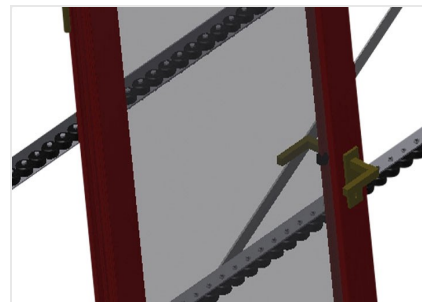

VR2000 F

Transportadoras verticais
de rolos

Transportadora vertical de rolos para transportar elementos de janelas

- Construção robusta em aço
- Transportadora vertical de rolos para o transporte sem interrupções até ao próximo processamento bem como para transportar as janelas acabadas até ao armazém e a ordenação
- Manuseamento fácil dos elementos de janelas
- Cada unidade de transportadora de rolos 2 000 mm de comprimento
- Perfis corredeiras em plástico superior e inferior
- Três transportadoras de roletes com rolos de borracha, diâmetro de 50 mm
- Unidade base com suporte terminal
- Transportadora vertical de rolos sobre carrilhos, móvel com rodas de friso

Opções

- Carrilho de deslocação 2,0 m tanto para o lado esquerdo como para o lado direito
- Retentor terminal para VR
- Rolo de alimentação para VR
- Protetor de perfis para rolos de suporte (alu)

Transportadora vertical de rolos VR 2000 F

Rolos de suporte

Rodas dirigíveis contínuas, largura dos rolos de suporte 200 mm, unidade de transportadora de rolos com comprimento de 2 000 mm, 3 000 mm e 4 000 mm

Transportadora de roletes

Três transportadoras de roletes com rolos de borracha, diâmetro de 50 mm

Encosto

Encosto traseiro com perfis corredeiras em plástico superior e inferior

Manejo

Manejo para deslizar facilmente a transportadora de rolos sobre carris

Unidade móvel

Dispositivo móvel com rodas de friso e imobilizador