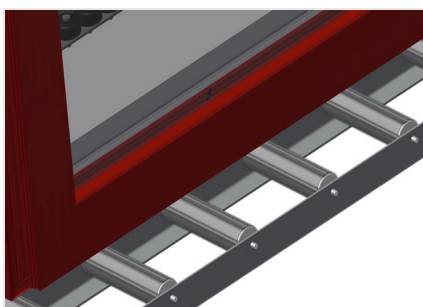

VR2000 F

Transportadoras verticais
de rolos

Transportadora vertical de rolos para transportar elementos de janelas

- Construção robusta em aço
- Transportadora vertical de rolos para o transporte sem interrupções até ao próximo processamento bem como para transportar as janelas acabadas até ao armazém e a ordenação
- Manuseamento fácil dos elementos de janelas
- Cada unidade de transportadora de rolos 2 000 mm de comprimento
- Perfis corredeiras em plástico superior e inferior
- Três transportadoras de roletes com rolos de borracha, diâmetro de 50 mm
- Unidade base com suporte terminal
- Transportadora vertical de rolos sobre carrilhos, móvel com rodas de friso

Carrilho de deslocação

Carrilhos de deslocação 2,0 m tanto para o lado esquerdo como para o lado direito

Retentor terminal

Retentor terminal Rb = 200 mm para VR

Rolo de alimentação

Rolos de proteção para o início ou fim da transportadora de rolos C = 500 mm (par)
C = 250 mm (par)

Protetor de perfis

Protetor de perfis para rolos de suporte 200 mm (alu/11 x, alu/16 x e alu/21 x). Rolos de suporte revestidos com mangueira de proteção

Adicionais transportadoras de roletes

Adicionais transportadoras de roletes com rolos de borracha em cima/baixo