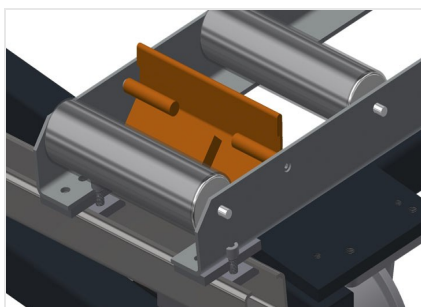

VR2000 F

Transportadoras verticais
de rolos

Transportadora vertical de rolos para transportar elementos de janelas

- Construção robusta em aço
- Transportadora vertical de rolos para o transporte sem interrupções até ao próximo processamento bem como para transportar as janelas acabadas até ao armazém e a ordenação
- Manuseamento fácil dos elementos de janelas
- Cada unidade de transportadora de rolos 2 000 mm de comprimento
- Perfis corredeiras em plástico superior e inferior
- Três transportadoras de roletes com rolos de borracha, diâmetro de 50 mm
- Unidade base com suporte terminal
- Transportadora vertical de rolos sobre carrilhos, móvel com rodas de friso

Rolos de suporte

Rodas dirigíveis contínuas, largura dos rolos de suporte 200 mm, unidade de transportadora de rolos com comprimento de 2 000 mm, 3 000 mm e 4 000 mm

Transportadora de roletes

Três transportadoras de roletes com rolos de borracha, diâmetro de 50 mm

Encosto

Encosto traseiro com perfis corredeiras em plástico superior e inferior

Manejo

Manejo para deslizar facilmente a transportadora de rolos sobre carris

Unidade móvel

Dispositivo móvel com rodas de friso e imobilizador

Carrilho de deslocação

Carrilhos de deslocação 2,0 m tanto para o lado esquerdo como para o lado direito

Retentor terminal

Retentor terminal Rb = 200 mm para VR

Rolo de alimentação

Rolos de proteção para o início ou fim da transportadora de rolos C = 500 mm (par)
C = 250 mm (par)