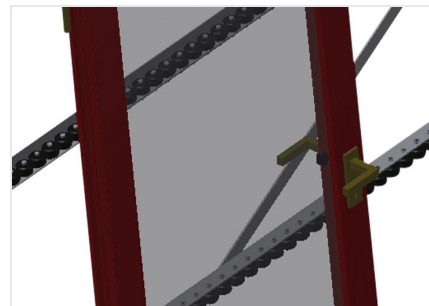

VR2000 F

Transportadoras verticais
de rolos

Transportadora vertical de rolos para transportar elementos de janelas

- Construção robusta em aço
- Transportadora vertical de rolos para o transporte sem interrupções até ao próximo processamento bem como para transportar as janelas acabadas até ao armazém e a ordenação
- Manuseamento fácil dos elementos de janelas
- Cada unidade de transportadora de rolos 2 000 mm de comprimento
- Perfis corredeiras em plástico superior e inferior
- Três transportadoras de roletes com rolos de borracha, diâmetro de 50 mm
- Unidade base com suporte terminal
- Transportadora vertical de rolos sobre carrilhos, móvel com rodas de friso

Opções

- Carrilho de deslocação 2,0 m tanto para o lado esquerdo como para o lado direito
- Retentor terminal para VR
- Rolo de alimentação para VR
- Protetor de perfis para rolos de suporte (alu)

Transportadora vertical de rolos VR 2000 F

Rolos de suporte

Rodas dirigíveis contínuas, largura dos rolos de suporte 200 mm, unidade de transportadora de rolos com comprimento de 2 000 mm, 3 000 mm e 4 000 mm

Transportadora de roletes

Três transportadoras de roletes com rolos de borracha, diâmetro de 50 mm

Encosto

Encosto traseiro com perfis corredeiras em plástico superior e inferior

Manejo

Manejo para deslizar facilmente a transportadora de rolos sobre carris

Unidade móvel

Dispositivo móvel com rodas de friso e imobilizador