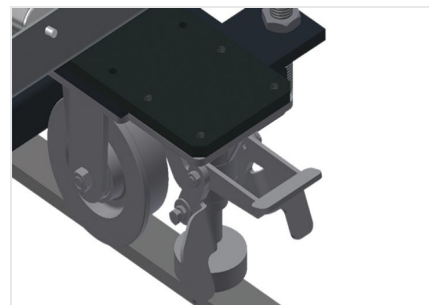

VR2000 F

Transportadoras verticais
de rolos

Transportadora vertical de rolos para transportar elementos de janelas

- Construção robusta em aço
- Transportadora vertical de rolos para o transporte sem interrupções até ao próximo processamento bem como para transportar as janelas acabadas até ao armazém e a ordenação
- Manuseamento fácil dos elementos de janelas
- Cada unidade de transportadora de rolos 2 000 mm de comprimento
- Perfis corredeiras em plástico superior e inferior
- Três transportadoras de roletes com rolos de borracha, diâmetro de 50 mm
- Unidade base com suporte terminal
- Transportadora vertical de rolos sobre carrilhos, móvel com rodas de friso

Opções

- Carrilho de deslocação 2,0 m tanto para o lado esquerdo como para o lado direito
- Retentor terminal para VR
- Rolo de alimentação para VR
- Protetor de perfis para rolos de suporte (alu)

Transportadora vertical de rolos VR 2000 F

Rolos de suporte

Rodas dirigíveis contínuas, largura dos rolos de suporte 200 mm, unidade de transportadora de rolos com comprimento de 2 000 mm, 3 000 mm e 4 000 mm

Transportadora de roletes

Três transportadoras de roletes com rolos de borracha, diâmetro de 50 mm

Encosto

Encosto traseiro com perfis corredeiras em plástico superior e inferior

Manejo

Manejo para deslizar facilmente a transportadora de rolos sobre carris

Unidade móvel

Dispositivo móvel com rodas de friso e imobilizador