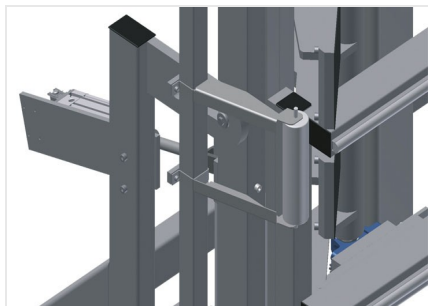

VE3000

Unidades de controlo e colocação dos vidros

Unidade de controlo e colocação dos vidros para colocar vidros e realizar o controlo final na produção individual e em série

- Construção robusta em aço
- Montagem rápida e exata de janelas, portas e elementos
- Precisão por aperto paralelo das barras em fixadores
- Para colocar vidros e controlar funções
- Para juntar caixilhos e folhas
- Recesso para a goteira
- Ajuste gradual em altura
- Duas barras de pressão dobráveis e deslocáveis
- Manejo fácil por pedal
- Ligação para ar comprimido, 4 vias

Barras de pressão

As barras de pressão podem ser basculadas para fora e deslocadas de forma sincronizada, o que significa pouco tempo necessário para abrir e fechar a cravadora. Consequentemente, há uma passagem livre da janela

Encosto

Encosto traseiro com perfis corredeiras em plástico

Apoio

Transportadora de rolos inferior com rolos de suporte C = 200 mm

Pedal

Todas as funções são controladas por pedais

Protetor de perfis

Protetor de perfis para rolos de suporte 200 mm (alumínio/21 x). Rolos de suporte revestidos pela mangueira de proteção para elementos de alumínio

Ajuste de inclinação de 0° - 8°

Ajuste pneumático de inclinação de 0° - 8°

Rolos de alimentação compl., lado direito

Rolos de proteção para o início ou fim da transportadora de rolos

Rolos de alimentação compl., lado esquerdo