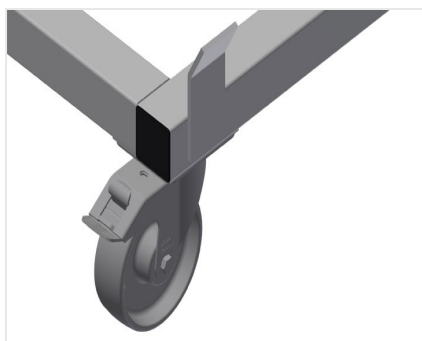

TPK4000

Carros de transporte para perfis

- Construção robusta em aço
- Carro de transporte para transportar cassetes de perfis
- É ideal para transportar cassetes de perfis do armazém até à máquina de corte ou ao centro modular
- Para paletes de perfis com uma largura até 760 mm
- Patilhas de segurança para segurar paletes
- Seis rolos, quatro rodas dirigíveis com imobilizador e quatro rodas fixas

Carro de transporte para cassetes de perfis TPK 4000

Rodas dirigíveis

Seis rolos, dos quais quatro têm imobilizadores e duas rodas fixas, oferecem uma elevada mobilidade e um manuseamento fácil e seguro

- Comprimento 4.000 mm
- Largura 820 mm
- Altura 285 mm
- Largura de carga 770 mm
- Peso 65 kg
- Capacidade de carga 1.200 kg
- Diâmetro dos roletes 125 mm